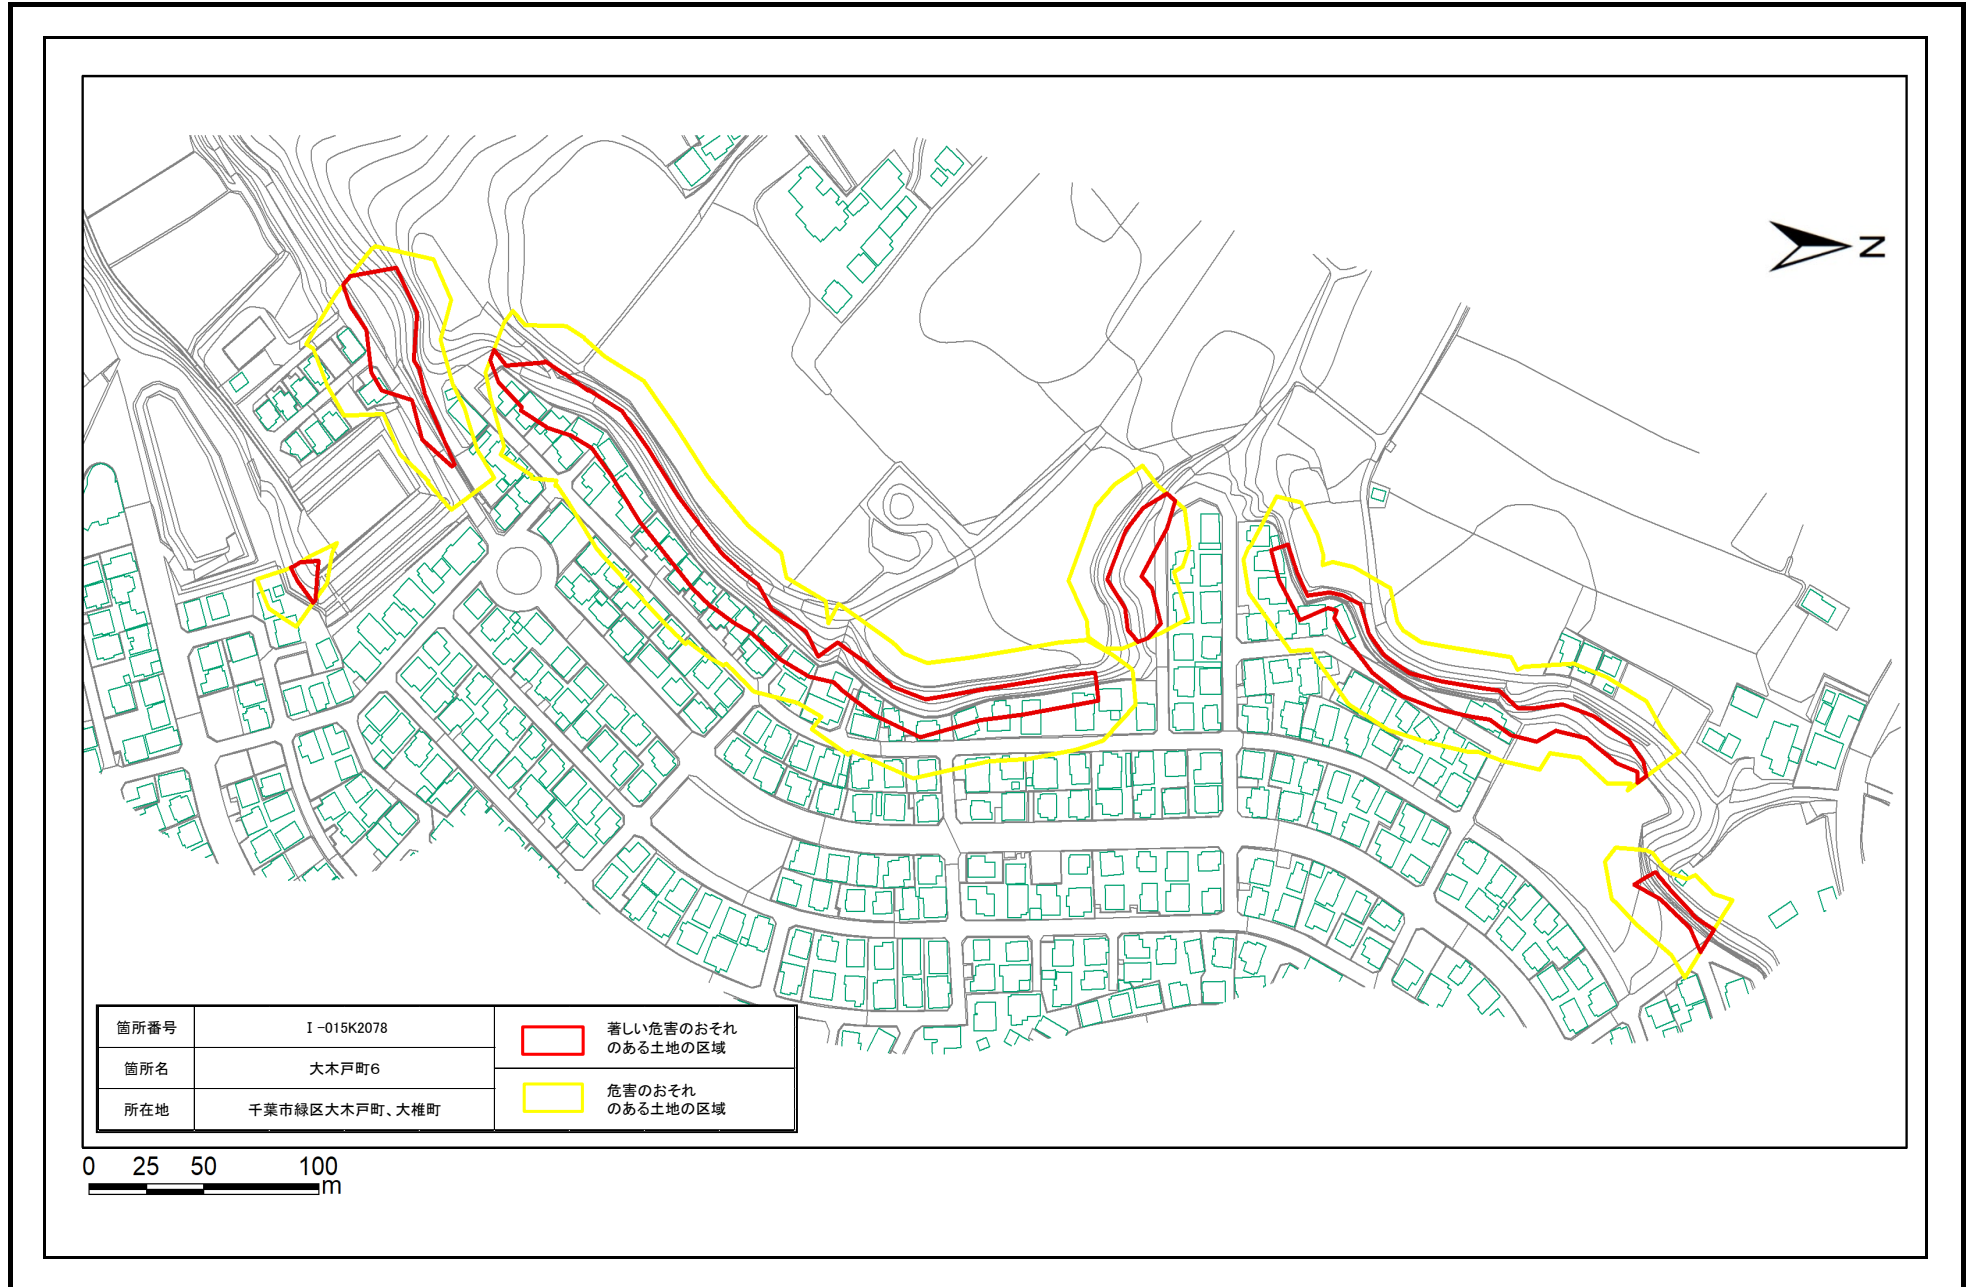

土砂災害警戒区域・特別警戒区域図(急傾斜地の崩壊) 大木戸町6地区

土砂災害警戒区域・特別警戒区域図(急傾斜地の崩壊) 大木戸町6地区

0 25 50 100
m