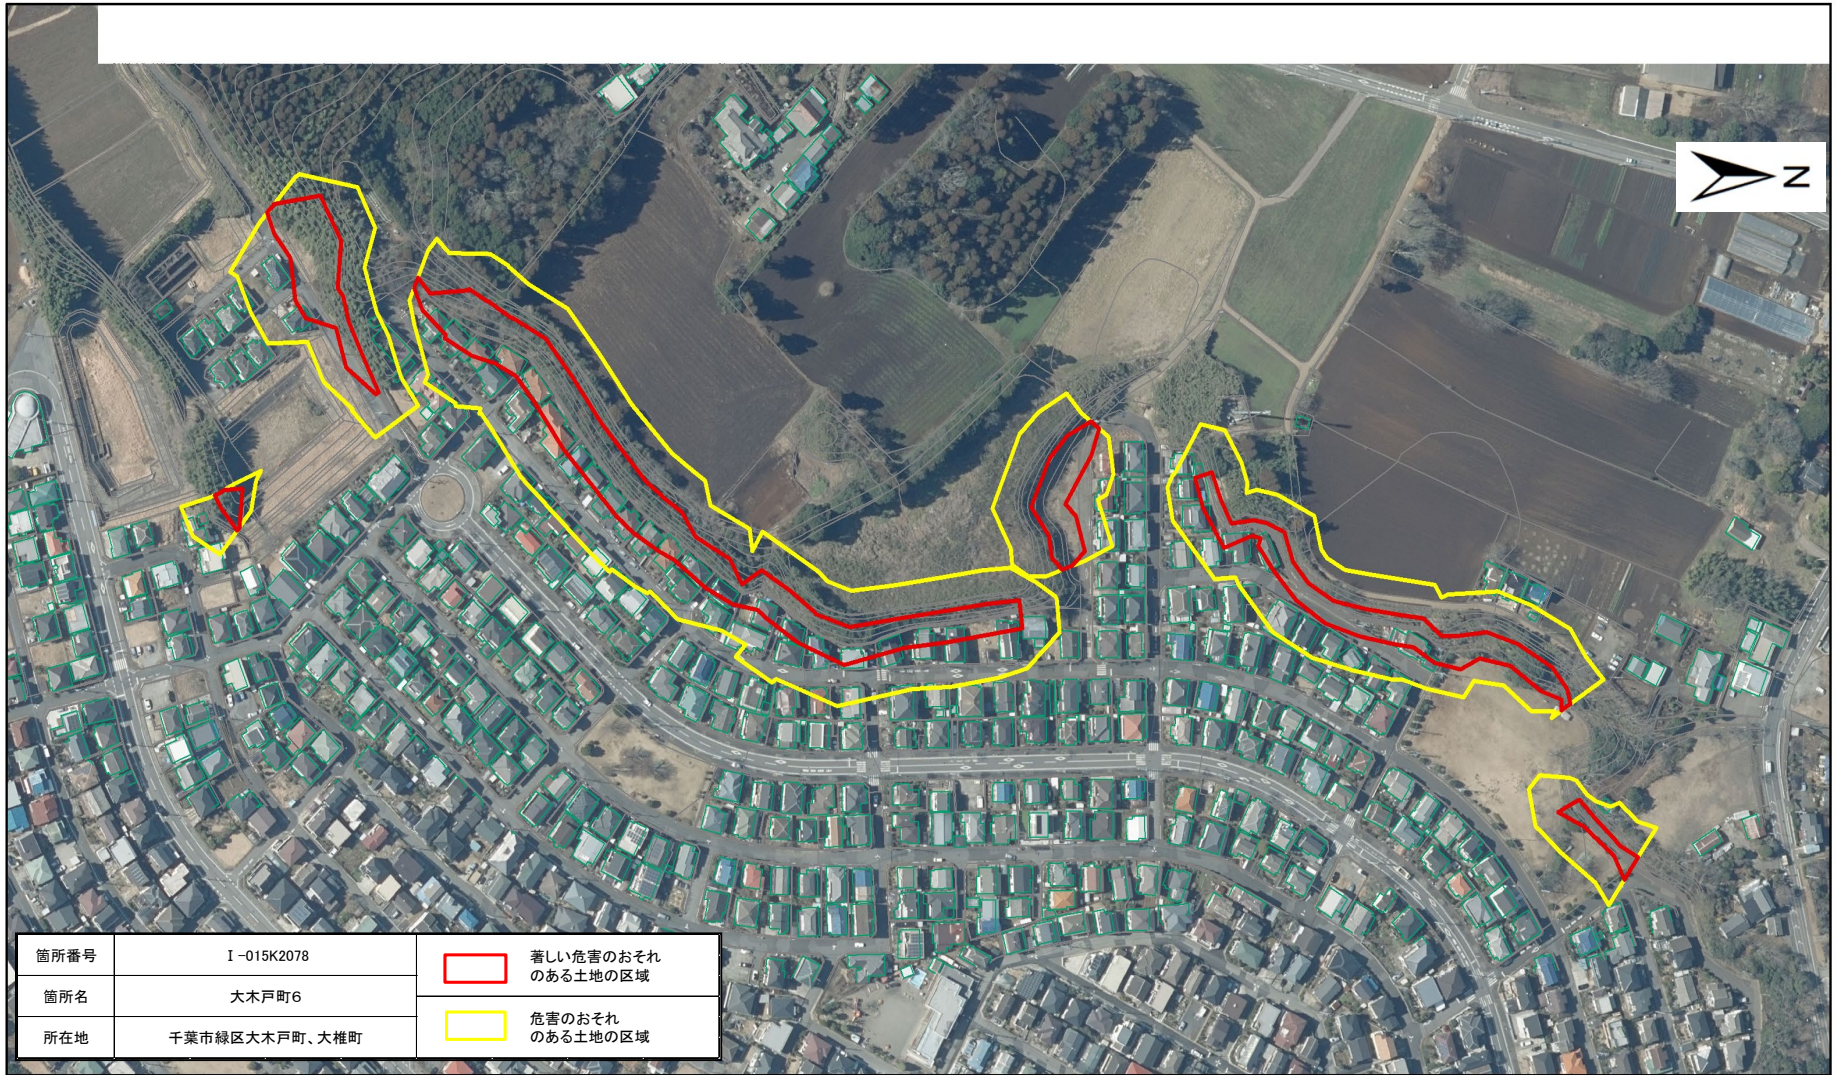

土砂災害警戒区域・特別警戒区域図(急傾斜地の崩壊) 大木戸町6地区

土砂災害警戒区域・特別警戒区域図(急傾斜地の崩壊) 大木戸町6地区

0 25 50 100
m