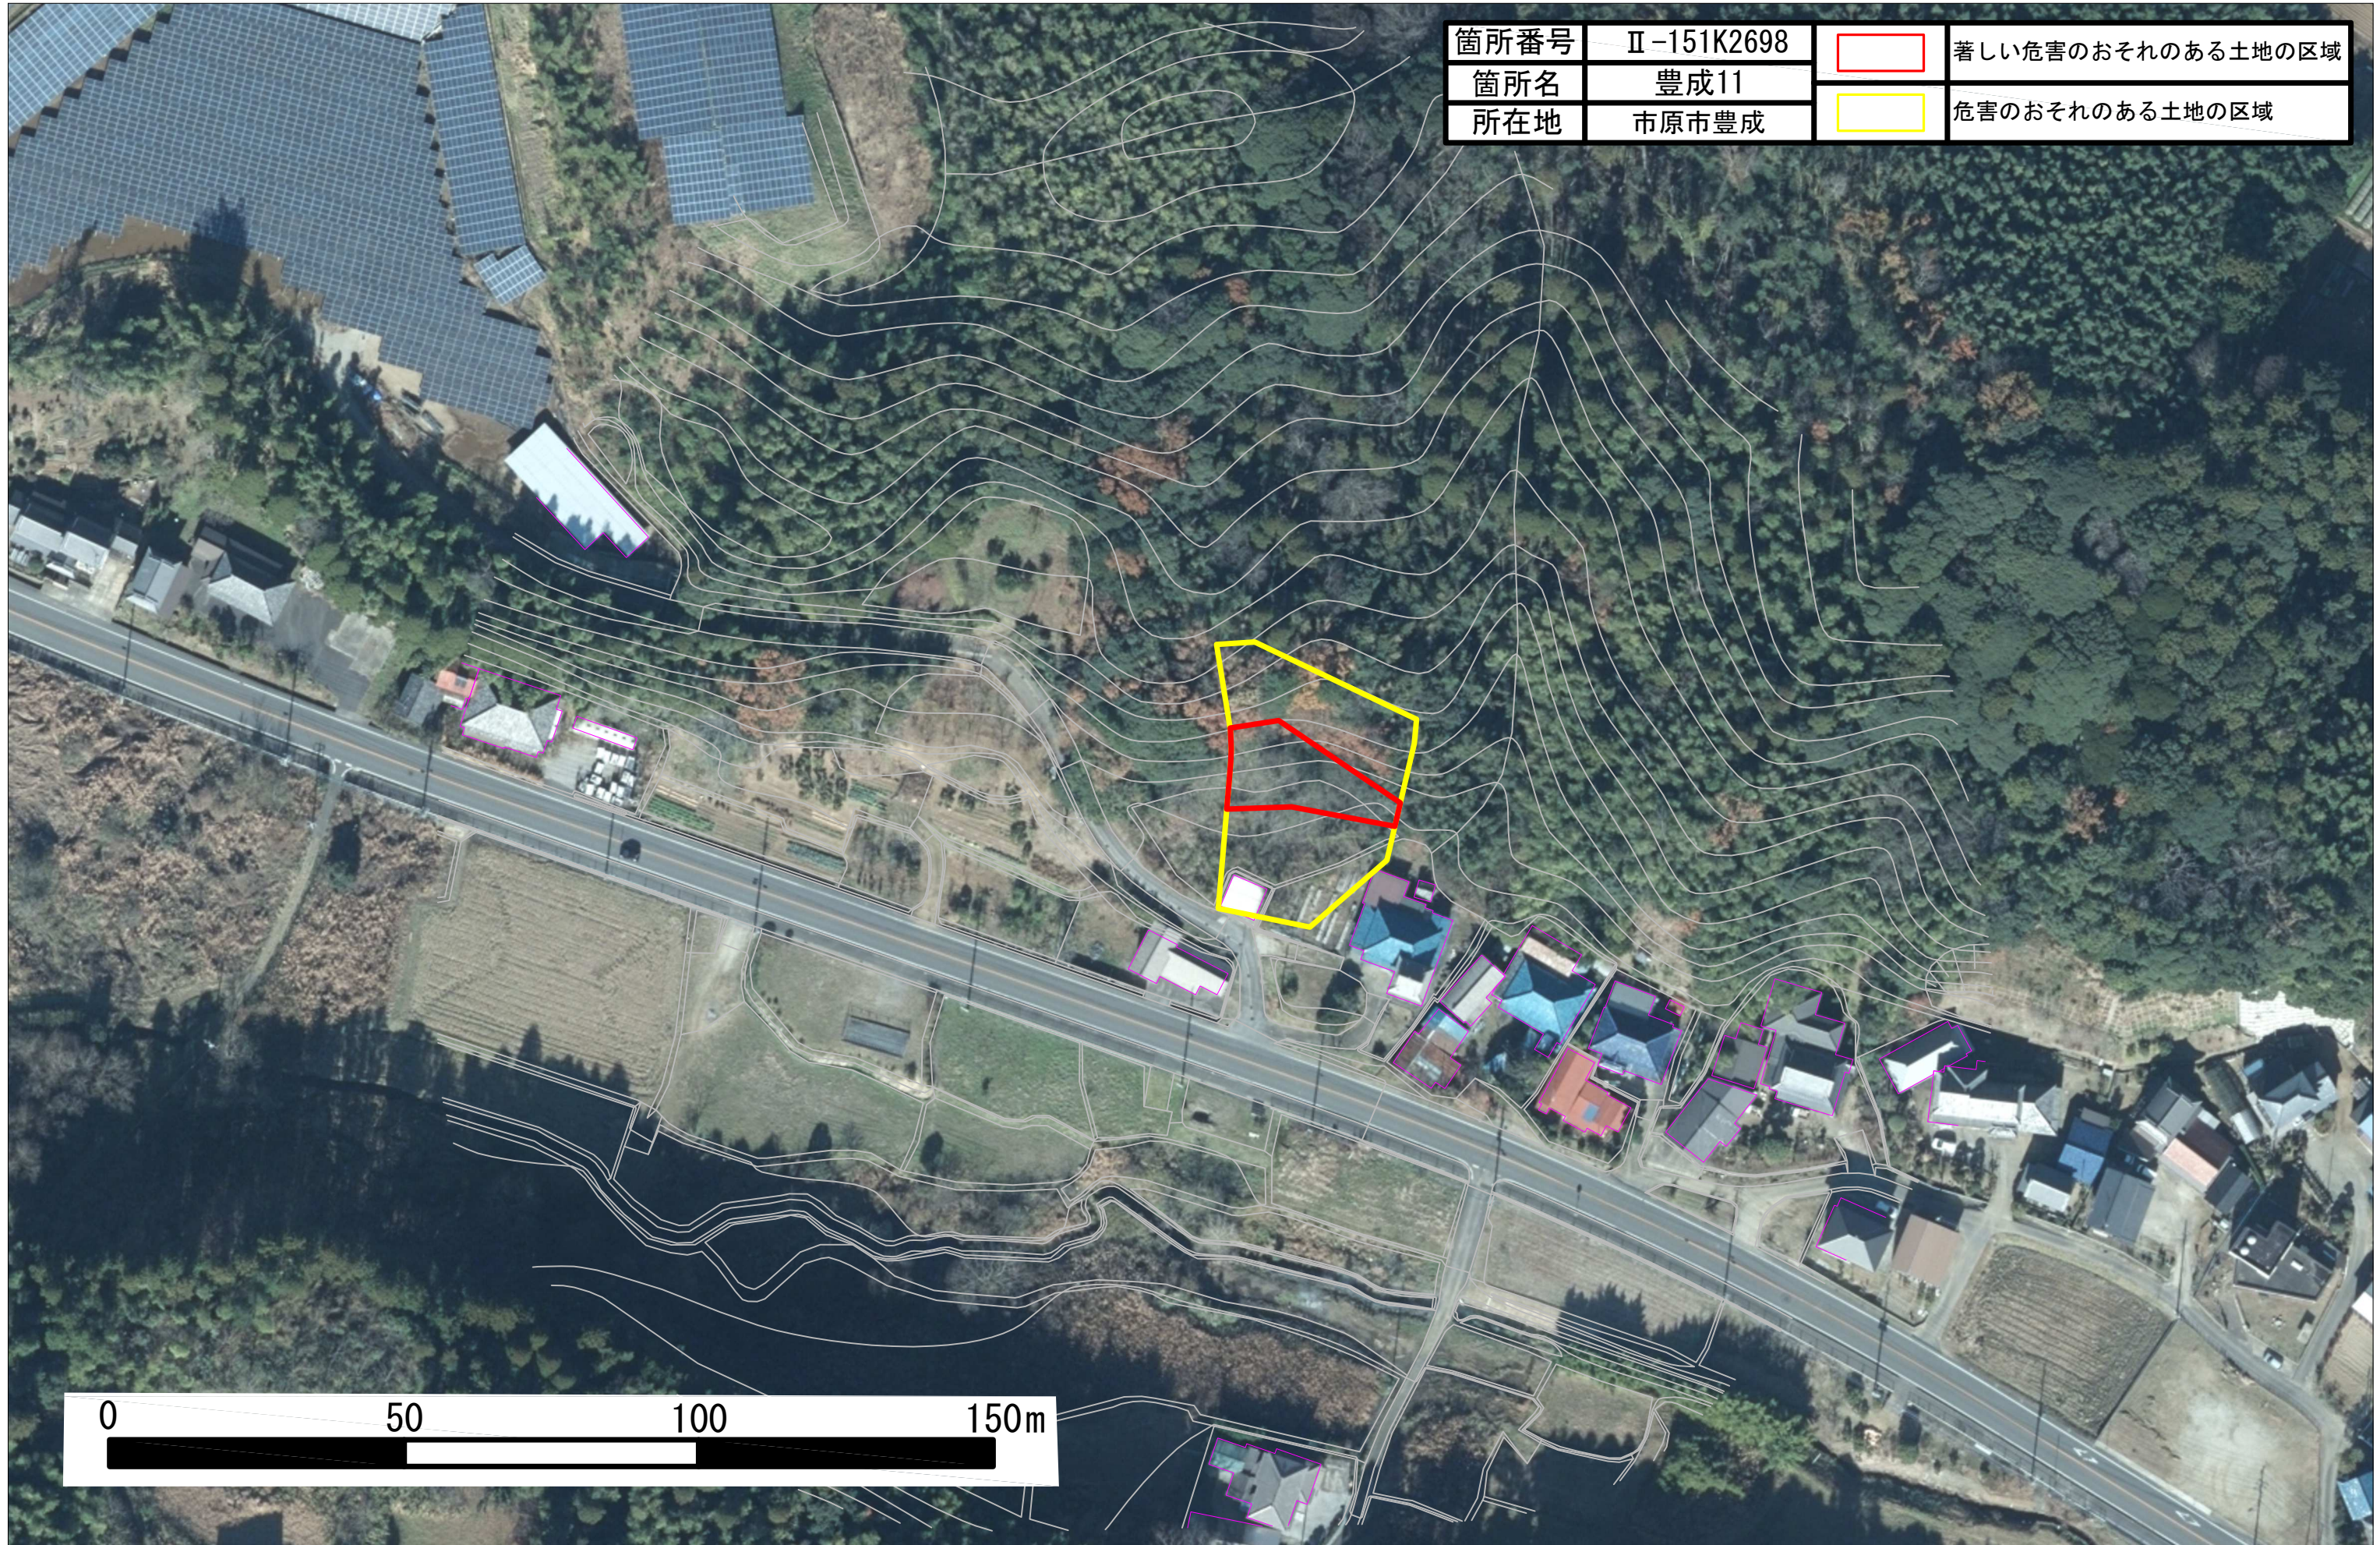

土砂災害警戒区域・特別警戒区域図（急傾斜地の崩壊）

箇所番号	Ⅱ-151K2698		著しい危害のおそれのある土地の区域
箇所名	豊成11		危害のおそれのある土地の区域
所在地	市原市豊成		