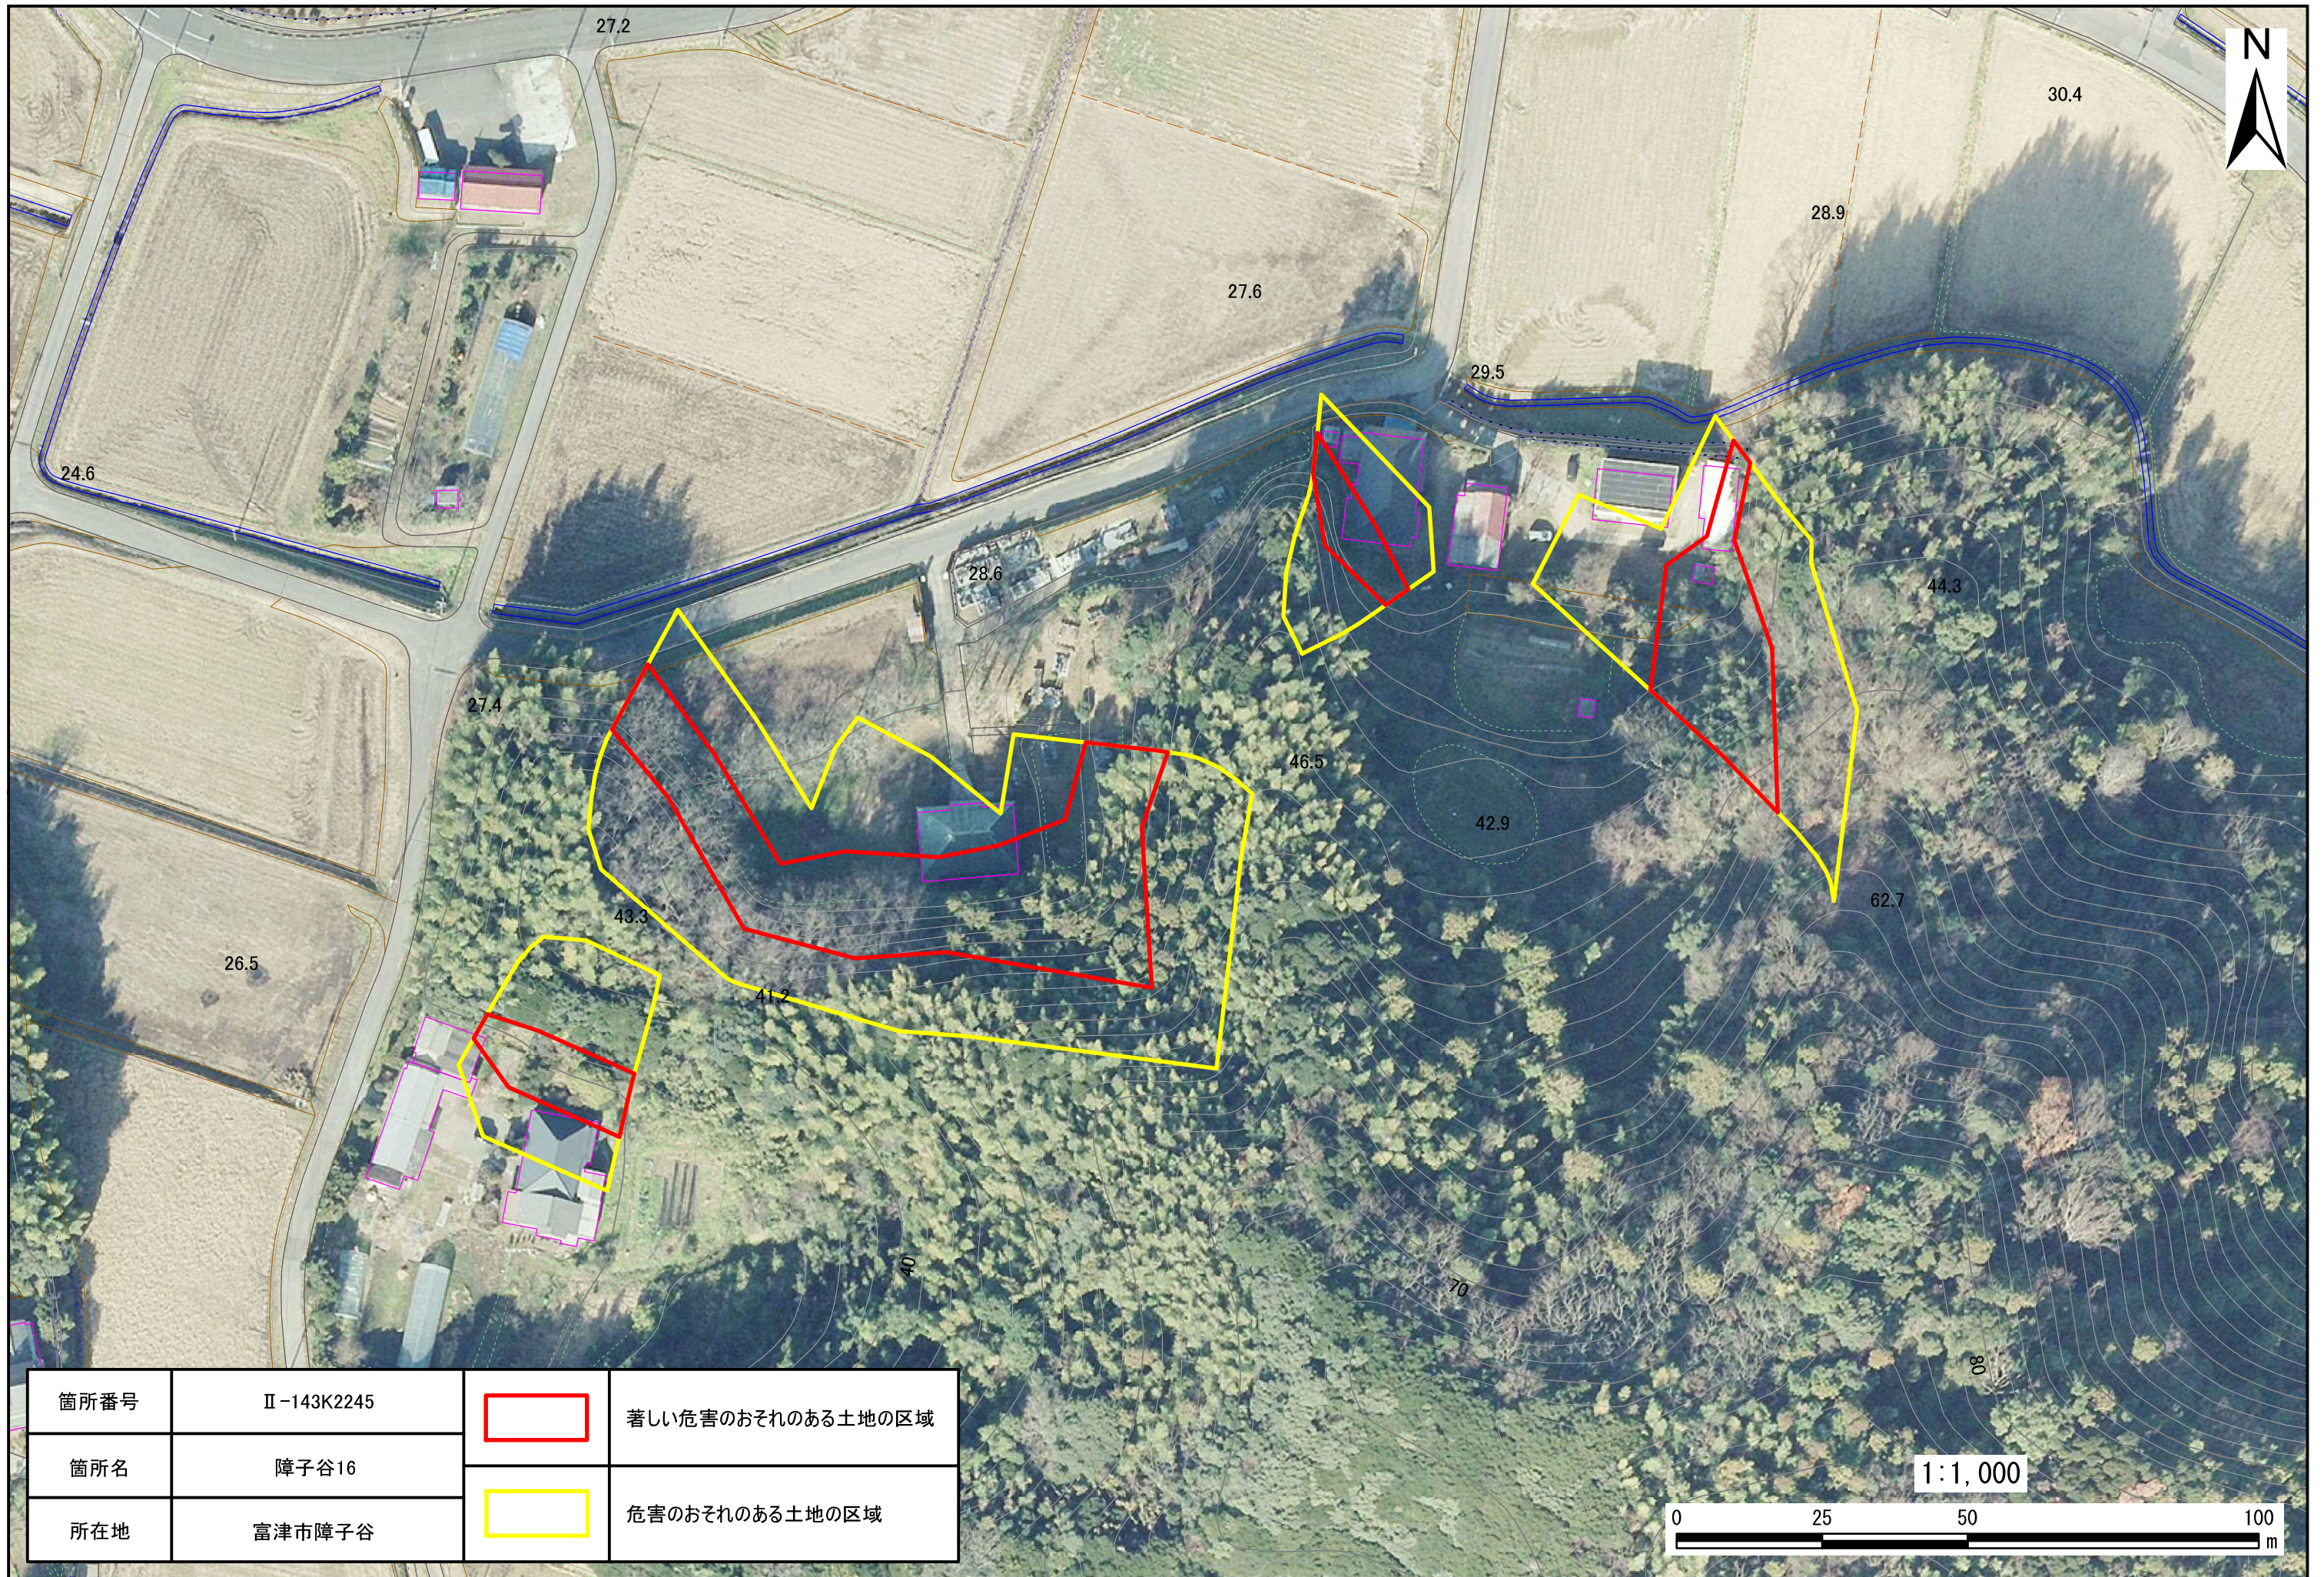

箇所番号	II-143K2245		著しい危害のおそれのある土地の区域
箇所名	障子谷16		危害のおそれのある土地の区域
所在地	富津市障子谷		

箇所番号	II-143K2245		著しい危害のおそれのある土地の区域
箇所名	障子谷16		危害のおそれのある土地の区域
所在地	富津市障子谷		