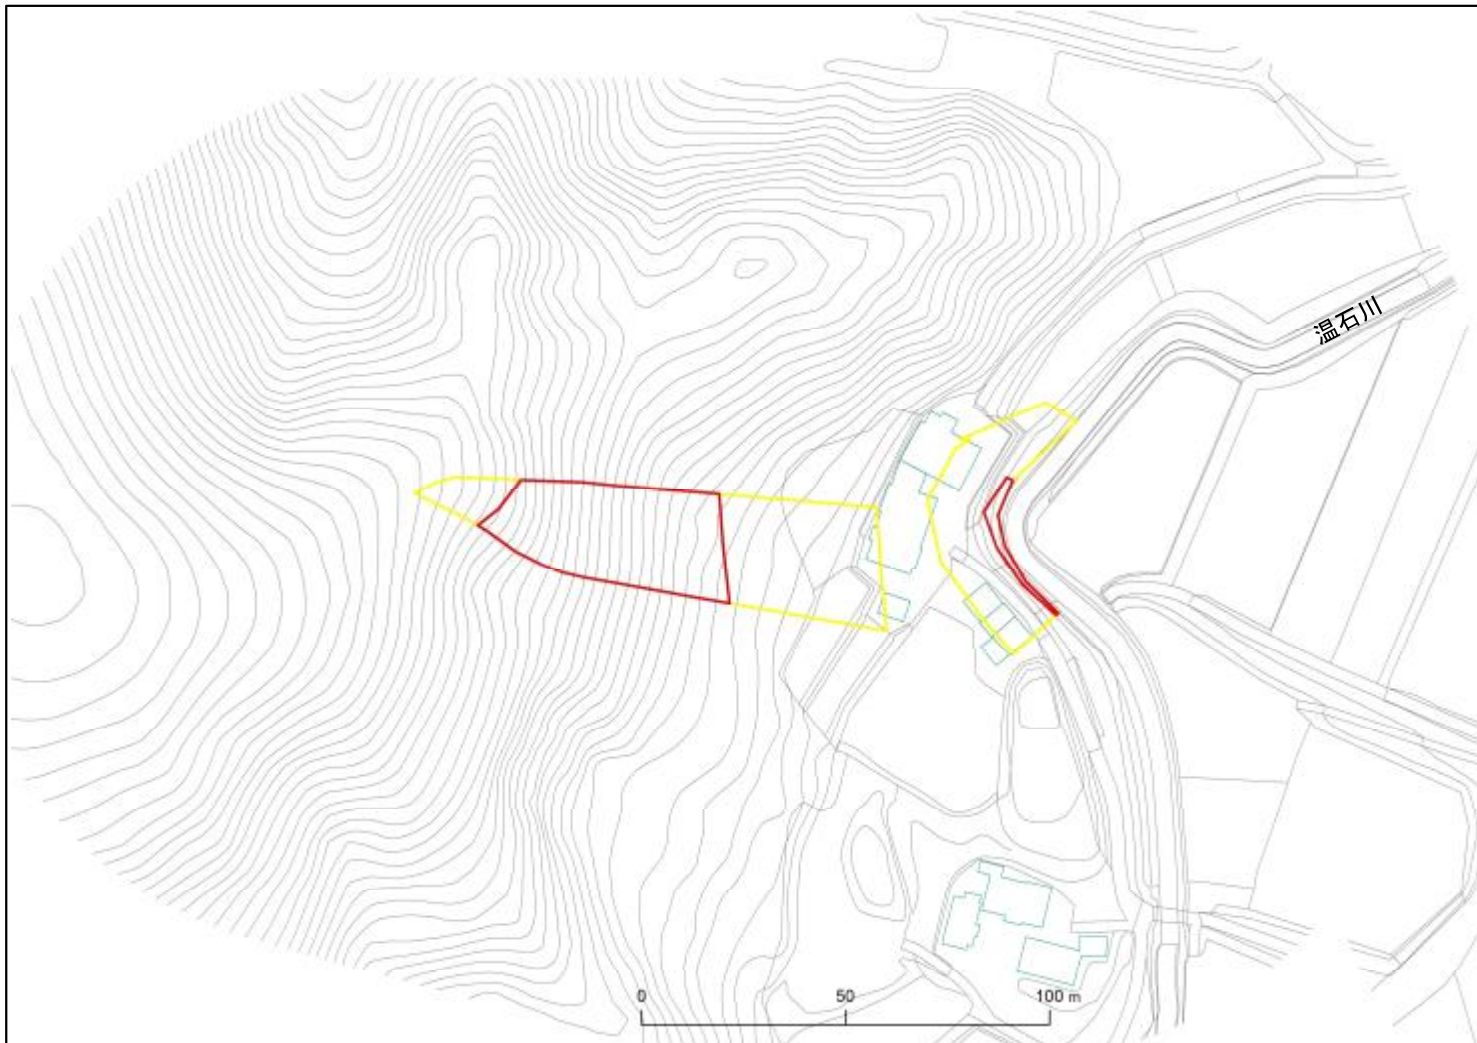

箇所番号	Ⅱ-133K2259		著しい危害のおそれのある土地の区域
箇所名	珠師ヶ谷27		危害のおそれのある土地の区域
所在地	南房総市珠師ヶ谷		

土砂災害警戒区域・特別警戒区域図(急傾斜地の崩壊)

土砂災害警戒区域・特別警戒区域図	
図面凡例	
土砂災害特別警戒区域 (著しい危害のおそれのある土地の区域)	
土砂災害警戒区域 (危害のおそれのある土地の区域)	