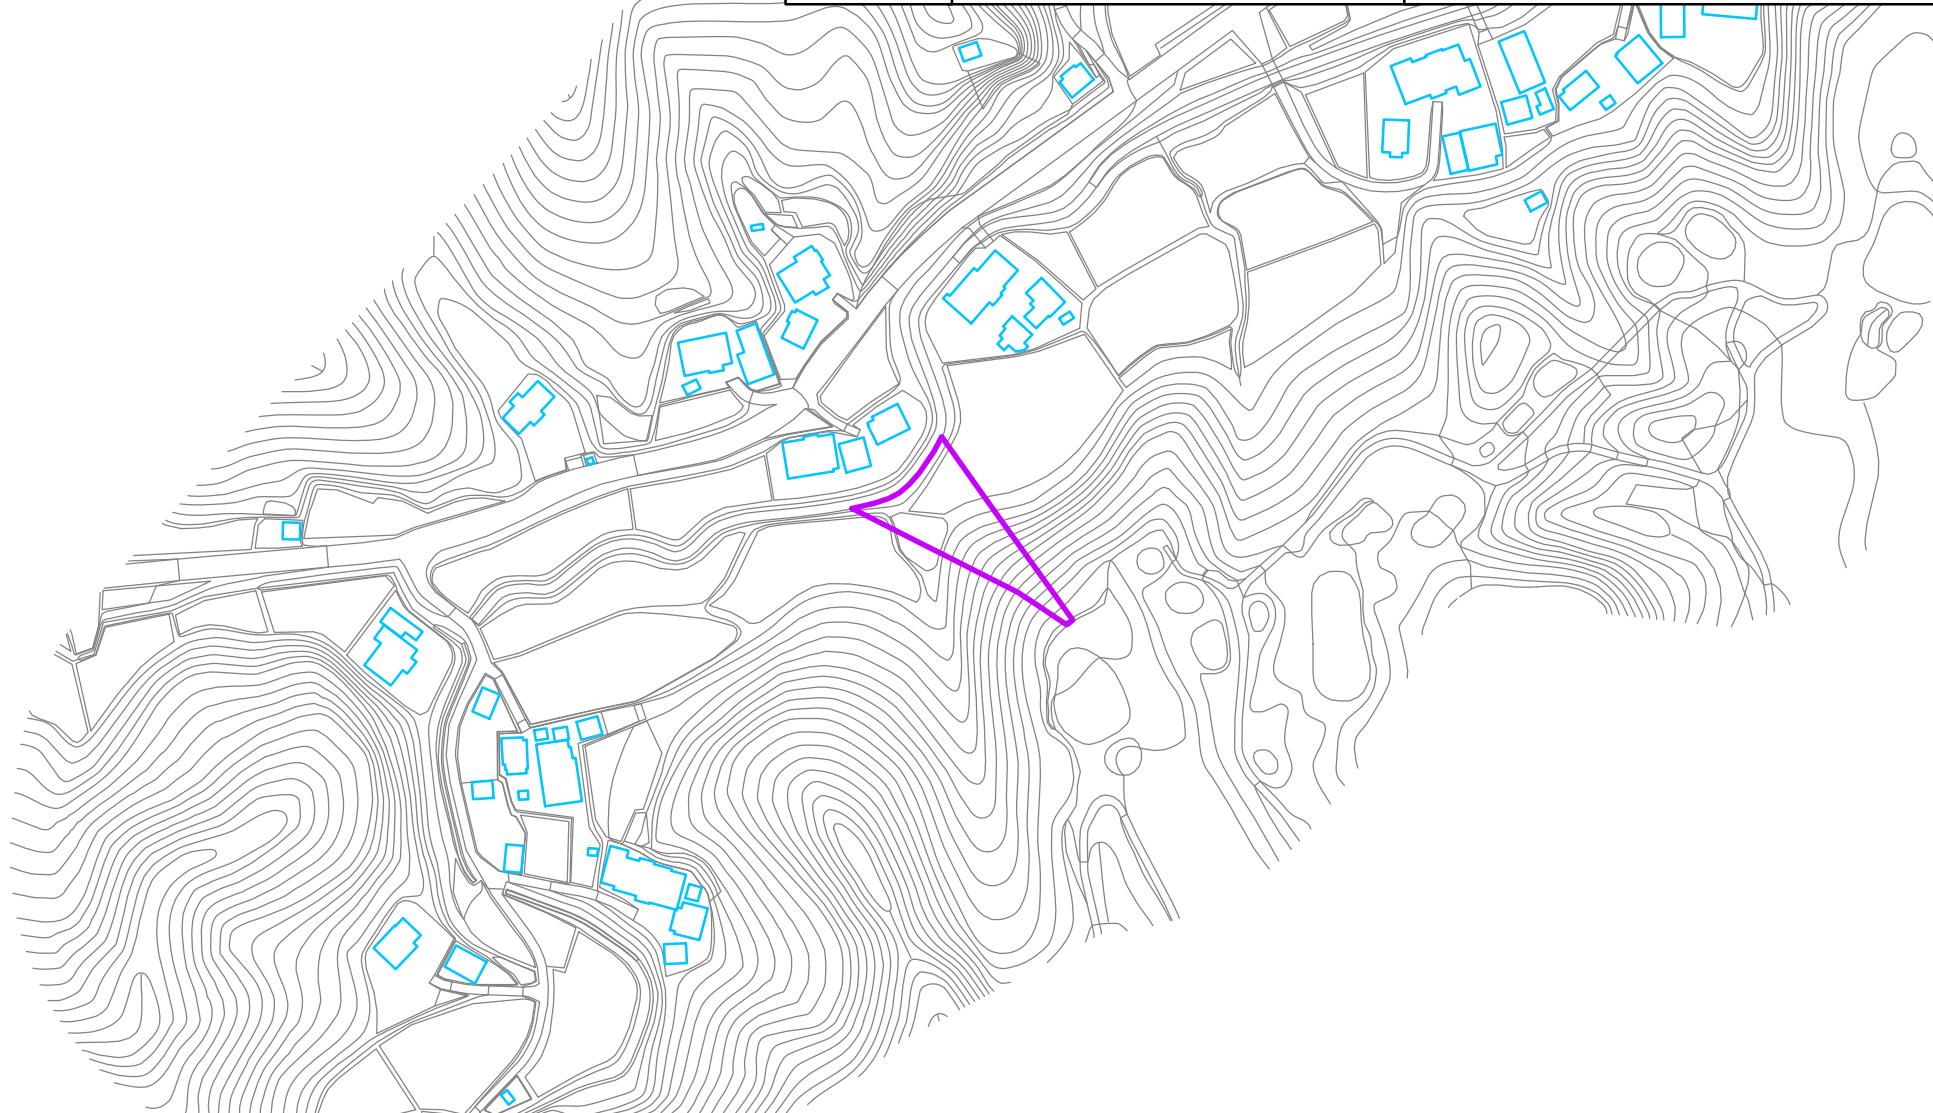

箇所番号	Ⅱ-117K2196	 著しい危害のおそれのある土地の区域  危害のおそれのある土地の区域
箇所名	蔵持47	
所在地	長生郡長南町蔵持	

0 35 70 140 210 280 m

縮尺 1:2,500

箇所番号	Ⅱ-117K2196	 指定基準を満たさない箇所
箇所名	蔵持	
所在地	長生郡長南町蔵持	

縮尺 1:2,500

箇所番号	Ⅱ-117K2196	 指定基準を満たさない箇所
箇所名	蔵持	
所在地	長生郡長南町蔵持	