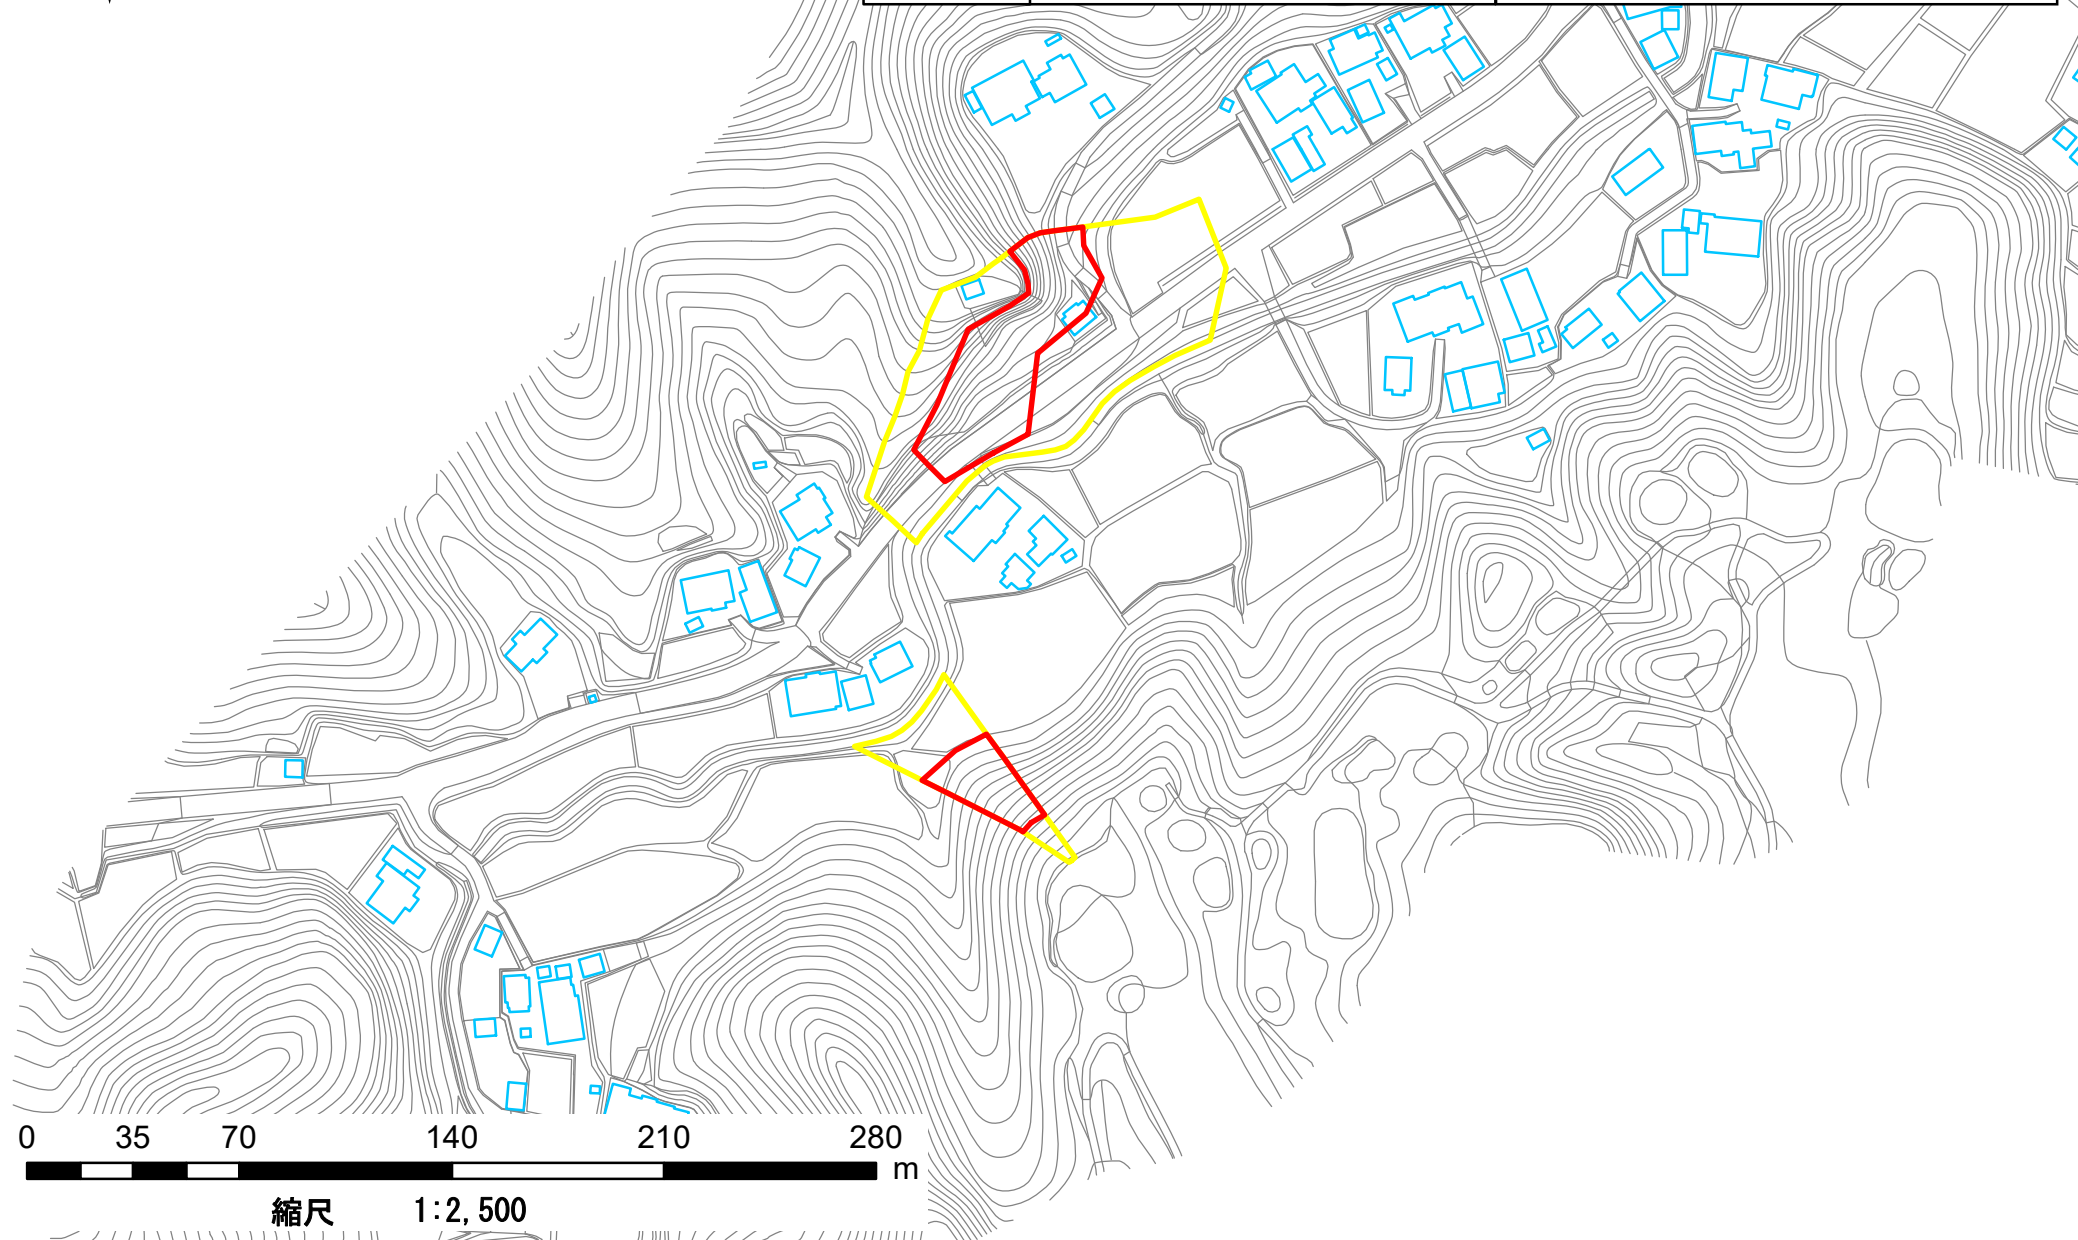

箇所番号	Ⅱ-117K2196	 著しい危害のおそれのある土地の区域  危害のおそれのある土地の区域
箇所名	蔵持47	
所在地	長生郡長南町蔵持	

0 35 70 140 210 280 m

縮尺 1:2,500

箇所番号	Ⅱ-117K2196	 指定基準を満たさない箇所
箇所名	蔵持	
所在地	長生郡長南町蔵持	

縮尺 1:2,500

箇所番号	Ⅱ-117K2196	 指定基準を満たさない箇所
箇所名	蔵持	
所在地	長生郡長南町蔵持	