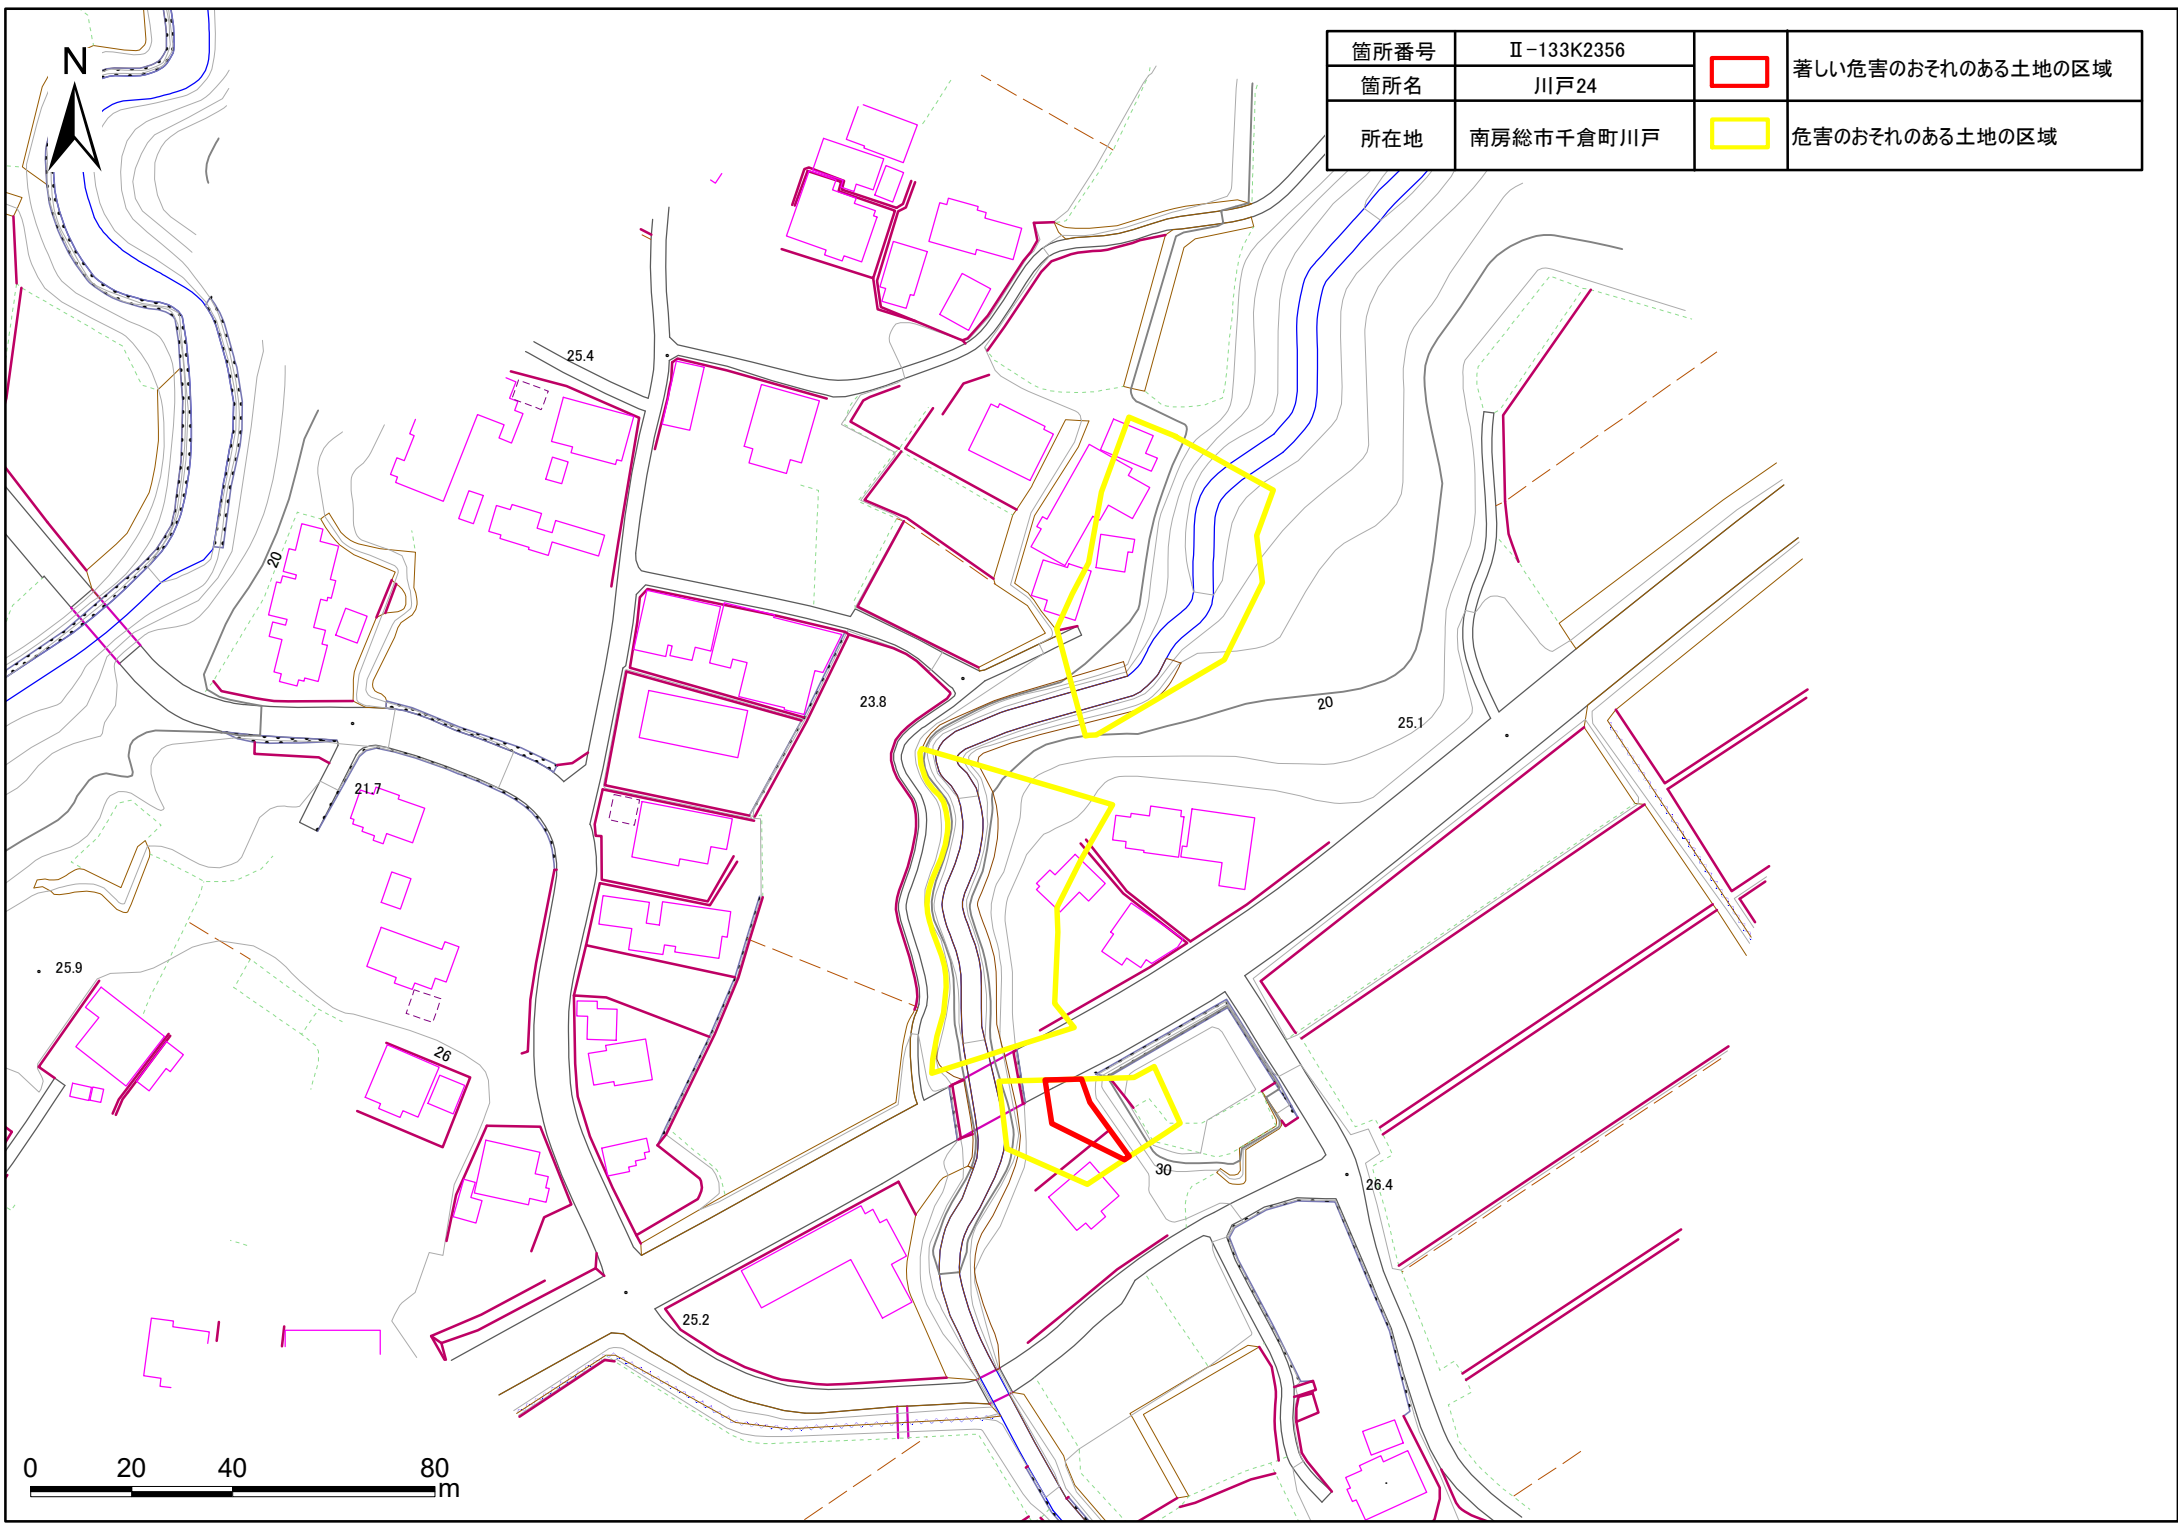

箇所番号	Ⅱ-133K2356		著しい危害のおそれのある土地の区域
箇所名	川戸24		
所在地	南房総市千倉町川戸		危害のおそれのある土地の区域

土砂災害警戒区域・特別警戒区域図(急傾斜地の崩壊) 千倉町川戸地区