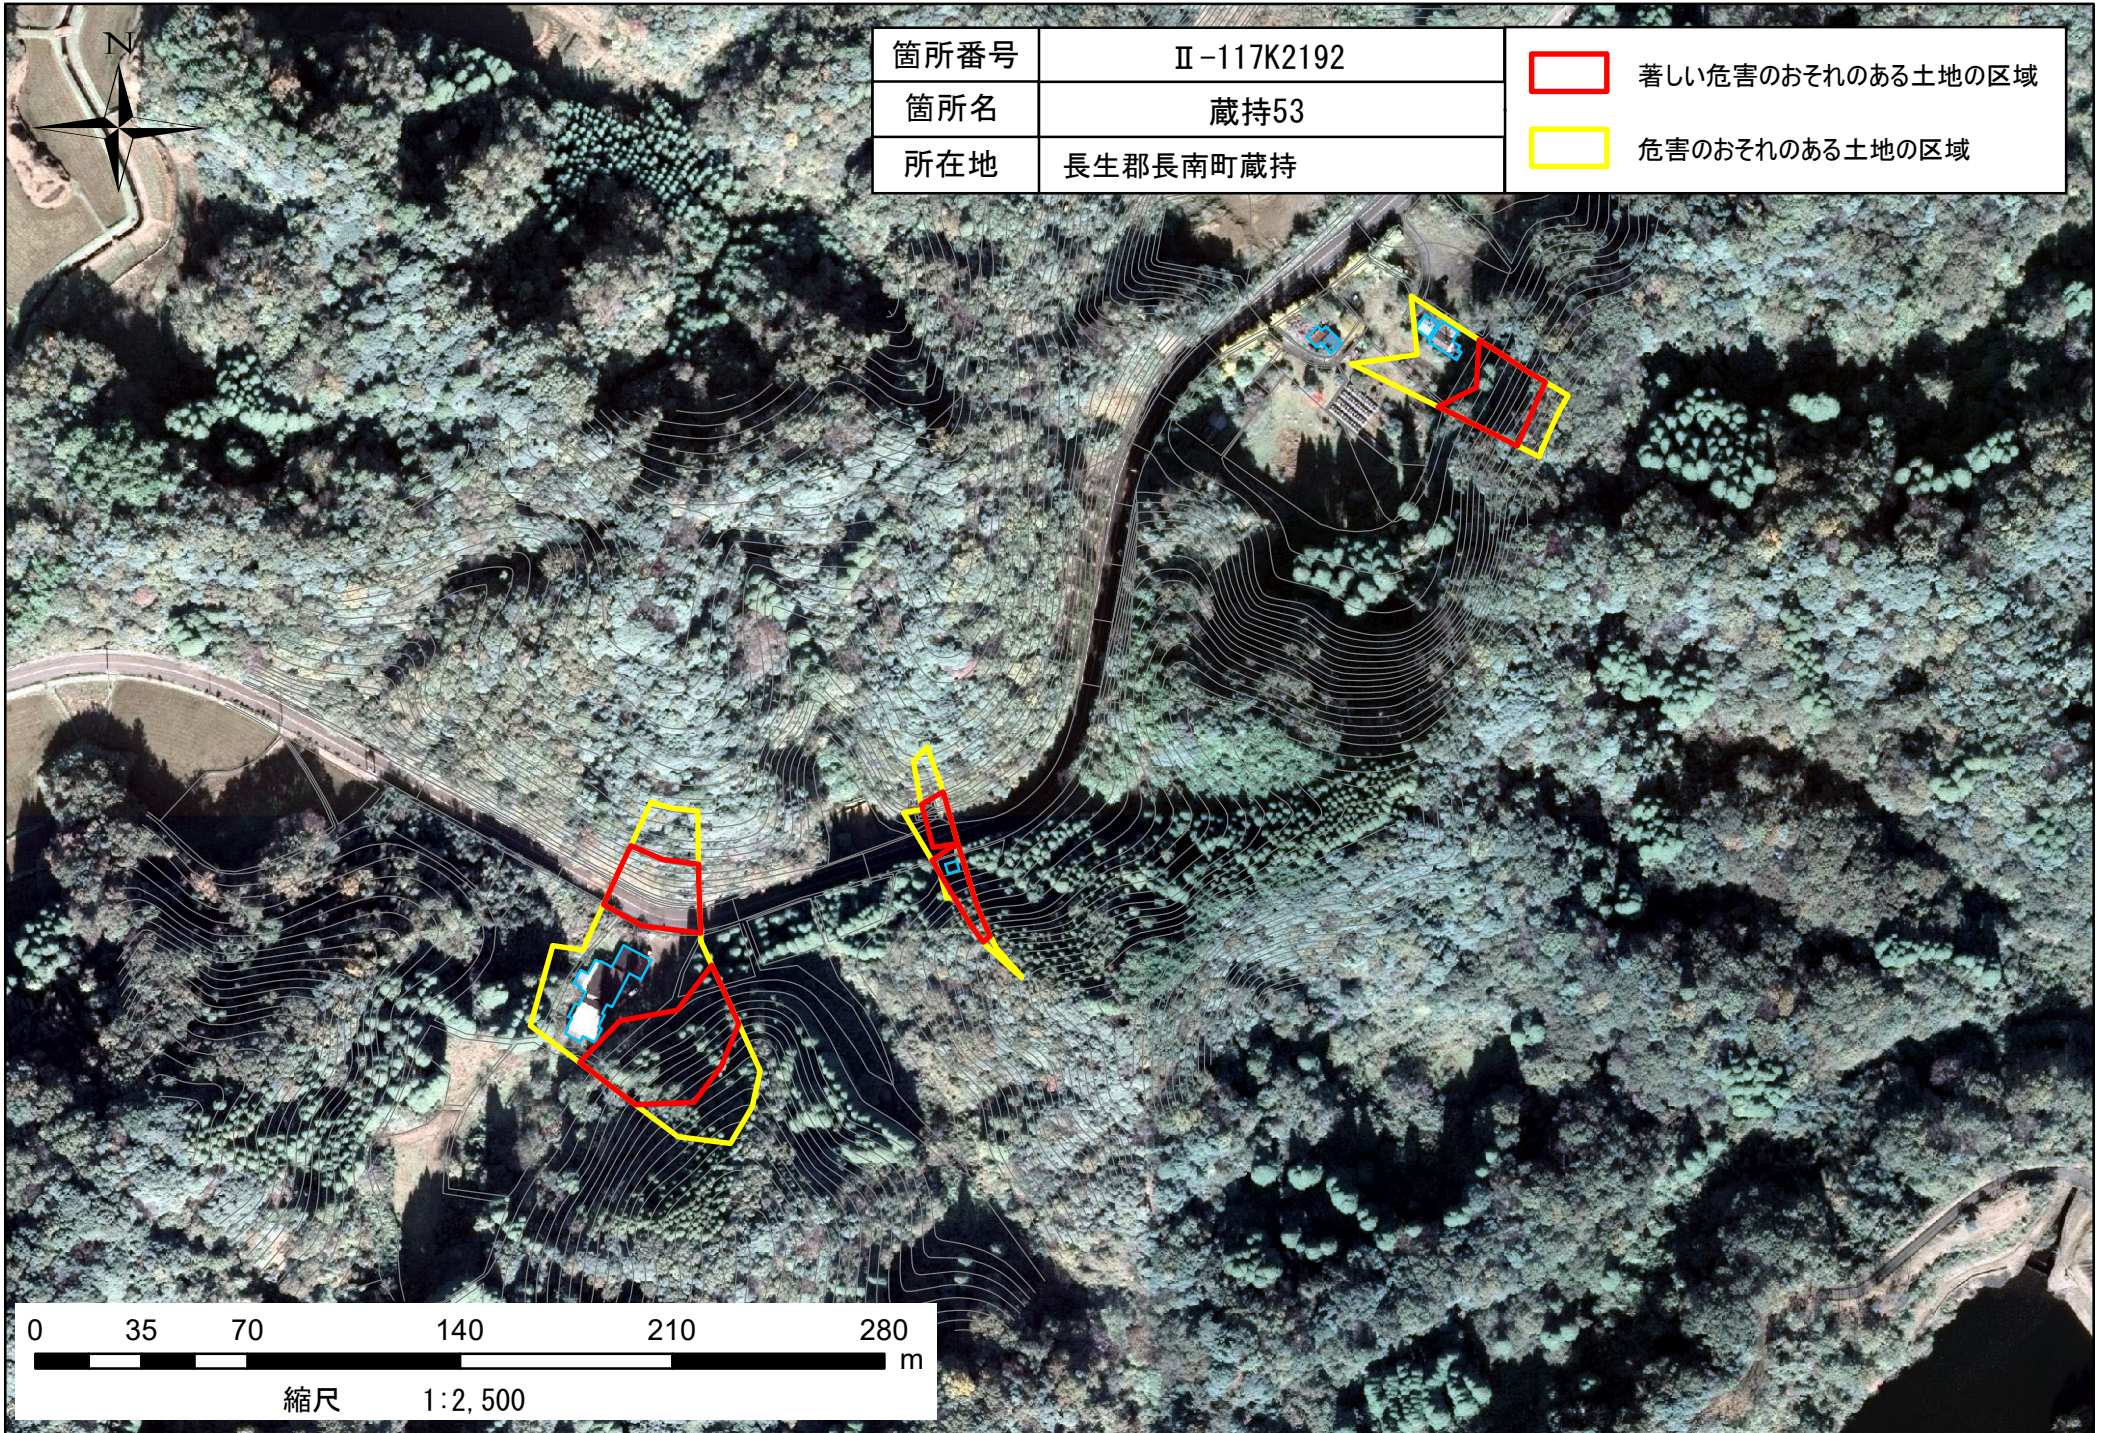

箇所番号	Ⅱ-117K2192	 著しい危害のおそれのある土地の区域  危害のおそれのある土地の区域
箇所名	蔵持53	
所在地	長生郡長南町蔵持	

縮尺 1:2,500

箇所番号	Ⅱ-117K2192	 指定基準を満たさない箇所
箇所名	蔵持	
所在地	長生郡長南町蔵持	

箇所番号	Ⅱ-117K2192	 指定基準を満たさない箇所
箇所名	蔵持	
所在地	長生郡長南町蔵持	

0 37.5 75 150 225 300 m
縮尺 1:2,500