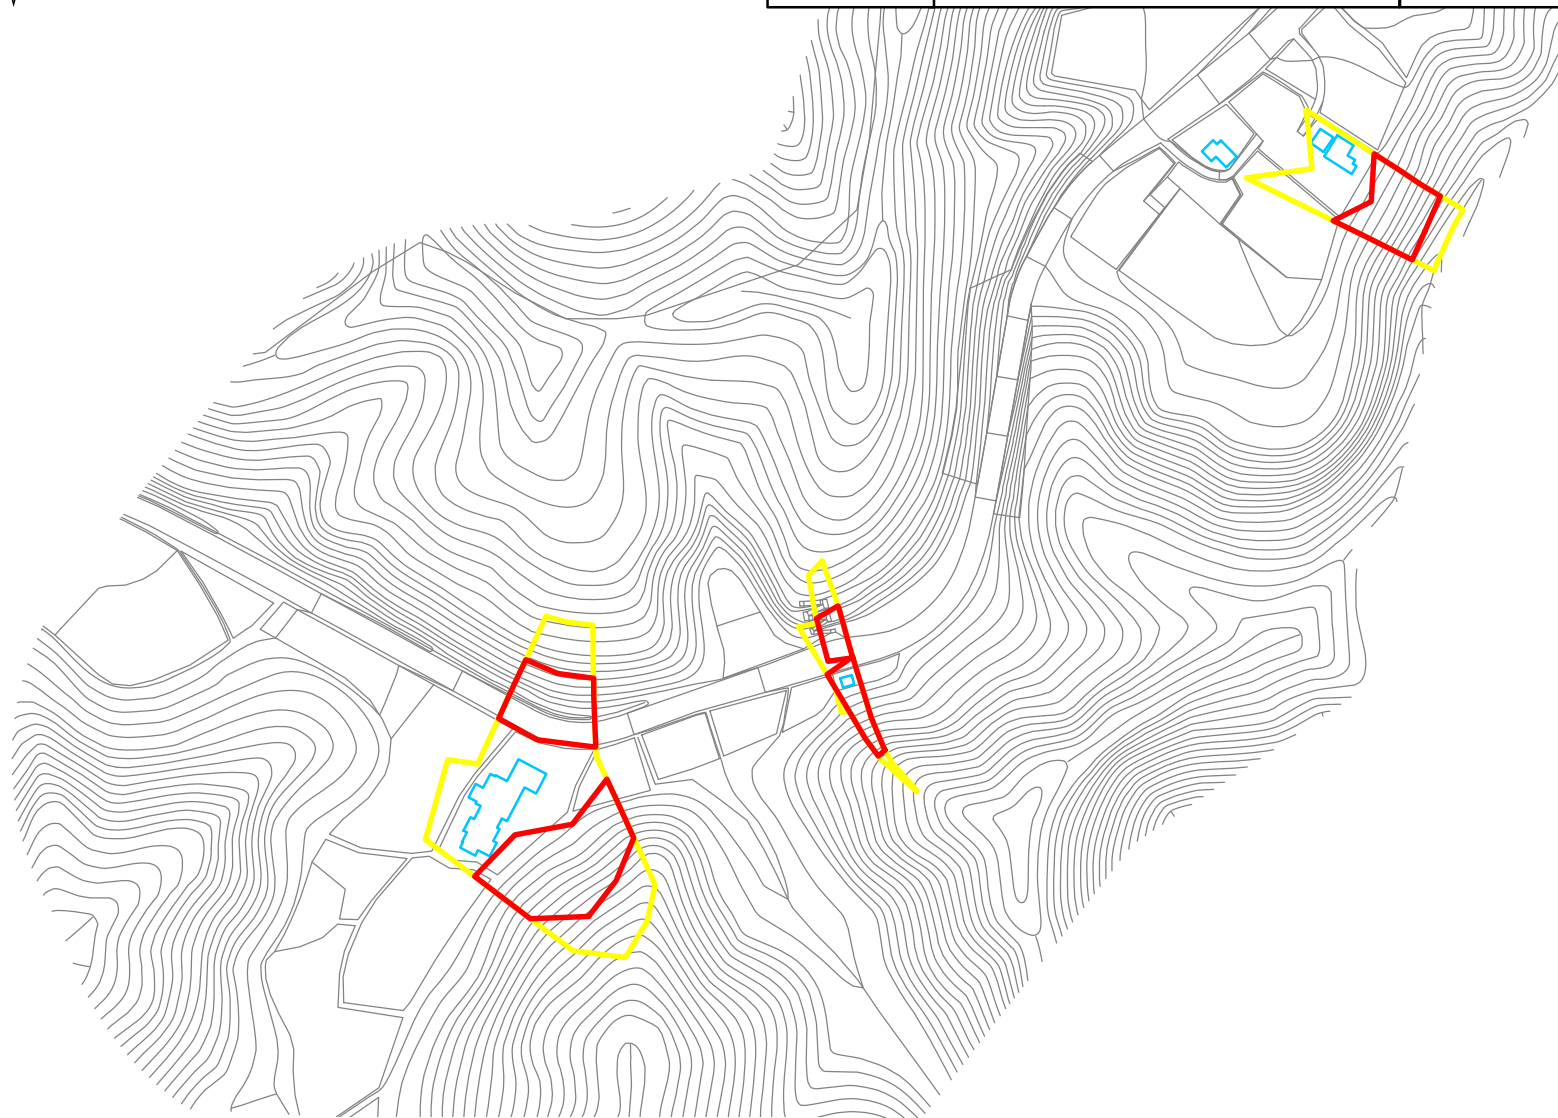

箇所番号	Ⅱ-117K2192	 著しい危害のおそれのある土地の区域  危害のおそれのある土地の区域
箇所名	蔵持53	
所在地	長生郡長南町蔵持	

縮尺 1:2,500

箇所番号	Ⅱ-117K2192	 指定基準を満たさない箇所
箇所名	蔵持	
所在地	長生郡長南町蔵持	

箇所番号	Ⅱ-117K2192	 指定基準を満たさない箇所
箇所名	蔵持	
所在地	長生郡長南町蔵持	

0 37.5 75 150 225 300 m
縮尺 1:2,500