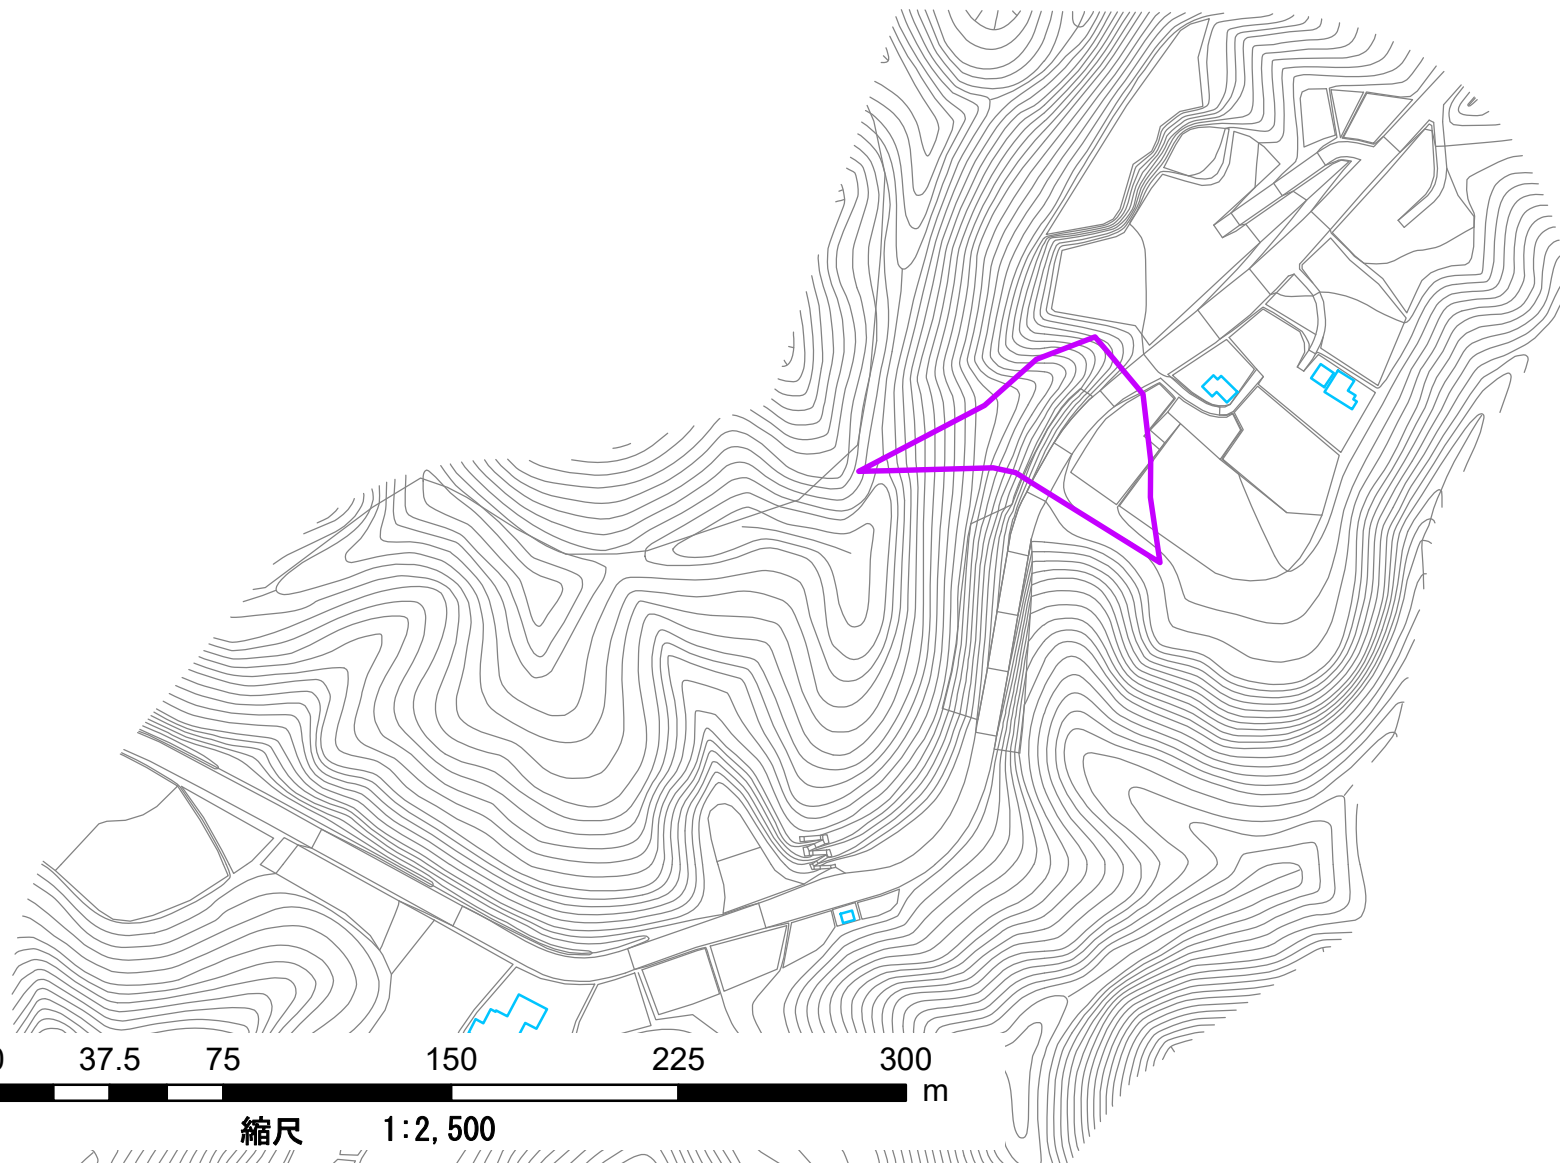

箇所番号	Ⅱ-117K2192	 著しい危害のおそれのある土地の区域  危害のおそれのある土地の区域
箇所名	蔵持53	
所在地	長生郡長南町蔵持	

縮尺 1:2,500

箇所番号	Ⅱ-117K2192	 指定基準を満たさない箇所
箇所名	蔵持	
所在地	長生郡長南町蔵持	

箇所番号	Ⅱ-117K2192	 指定基準を満たさない箇所
箇所名	蔵持	
所在地	長生郡長南町蔵持	

0 37.5 75 150 225 300 m
縮尺 1:2,500