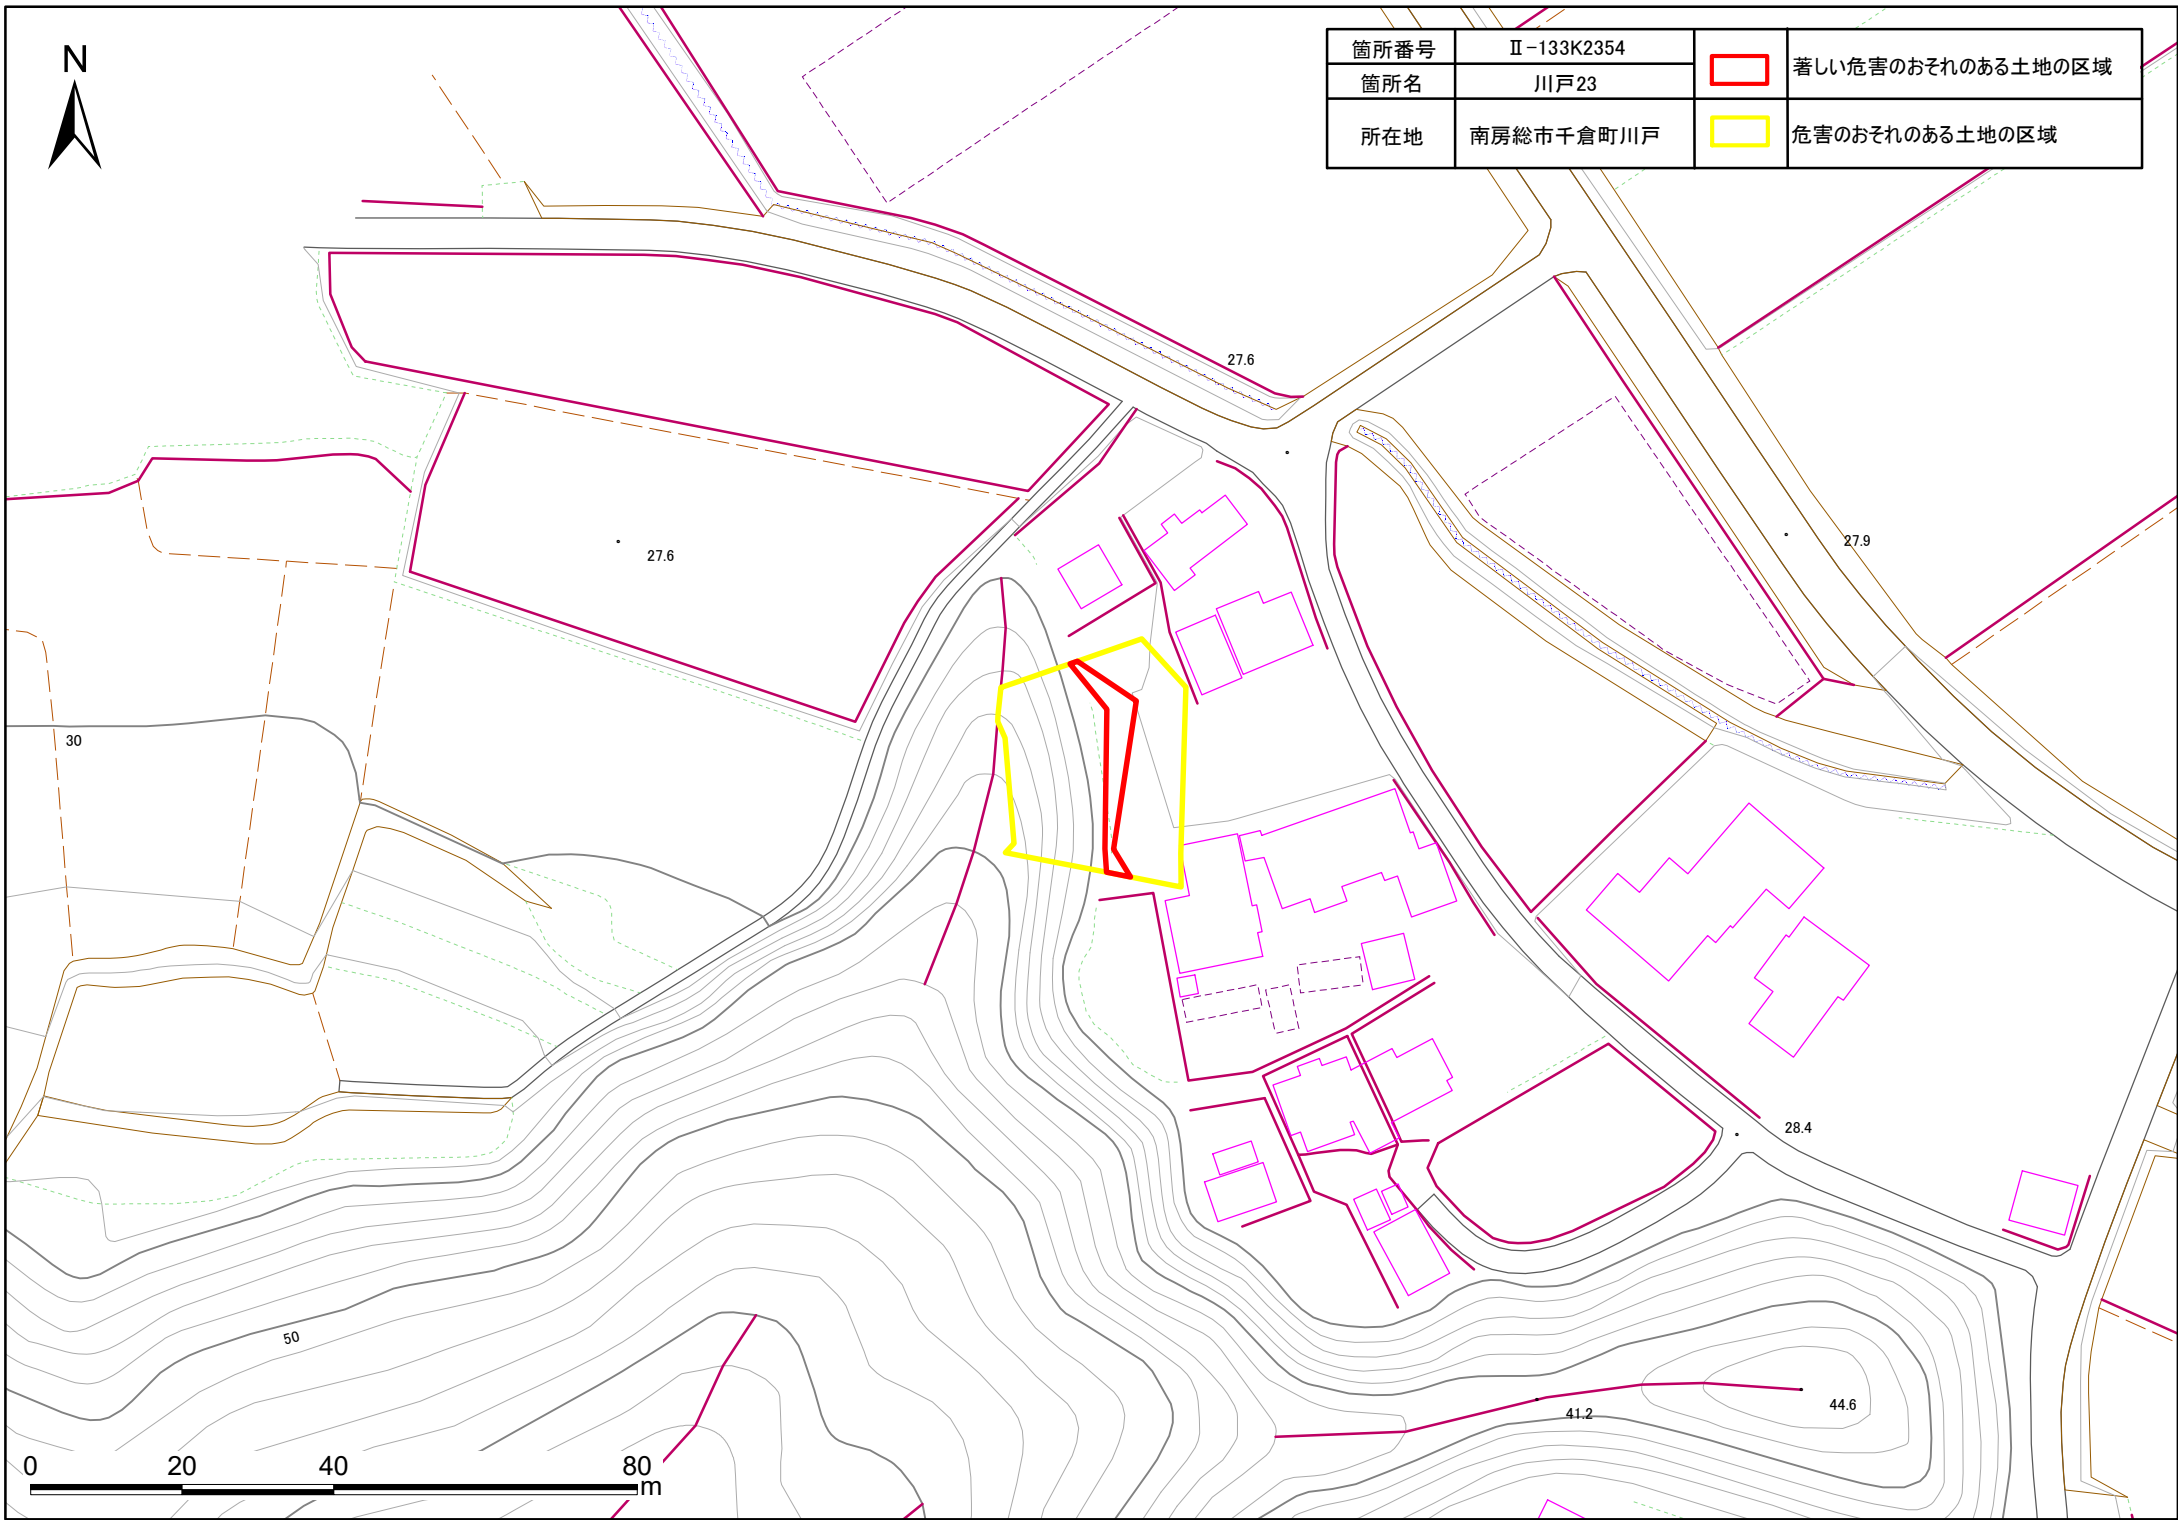

箇所番号	Ⅱ-133K2354		著しい危害のおそれのある土地の区域
箇所名	川戸23		
所在地	南房総市千倉町川戸		危害のおそれのある土地の区域

土砂災害警戒区域・特別警戒区域図(急傾斜地の崩壊) 千倉町川戸地区

箇所番号	Ⅱ-133K2354		著しい危害のおそれのある土地の区域
箇所名	川戸23		
所在地	南房総市千倉町川戸		危害のおそれのある土地の区域