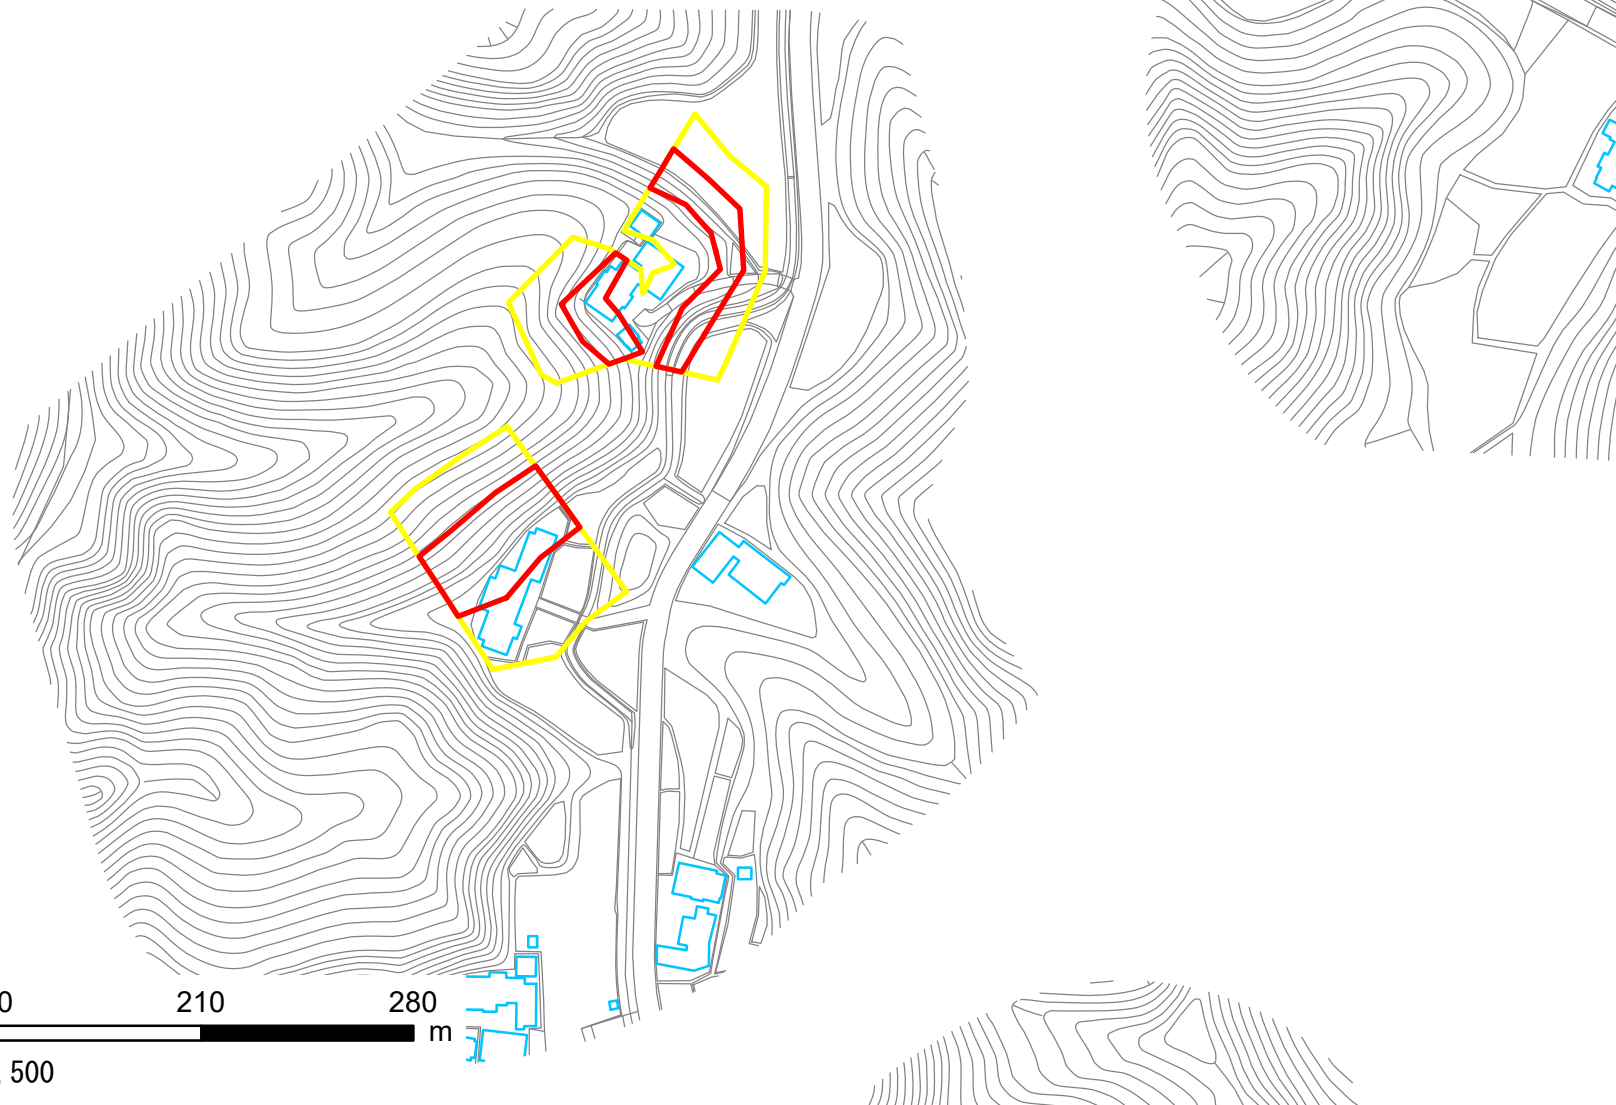

箇所番号	Ⅱ-117K2191	 著しい危害のおそれのある土地の区域  危害のおそれのある土地の区域
箇所名	蔵持52	
所在地	長生郡長南町蔵持	

縮尺 1:2,500

箇所番号	Ⅱ-117K2191
箇所名	蔵持52
所在地	長生郡長南町蔵持

-  著しい危害のおそれのある土地の区域
-  危害のおそれのある土地の区域