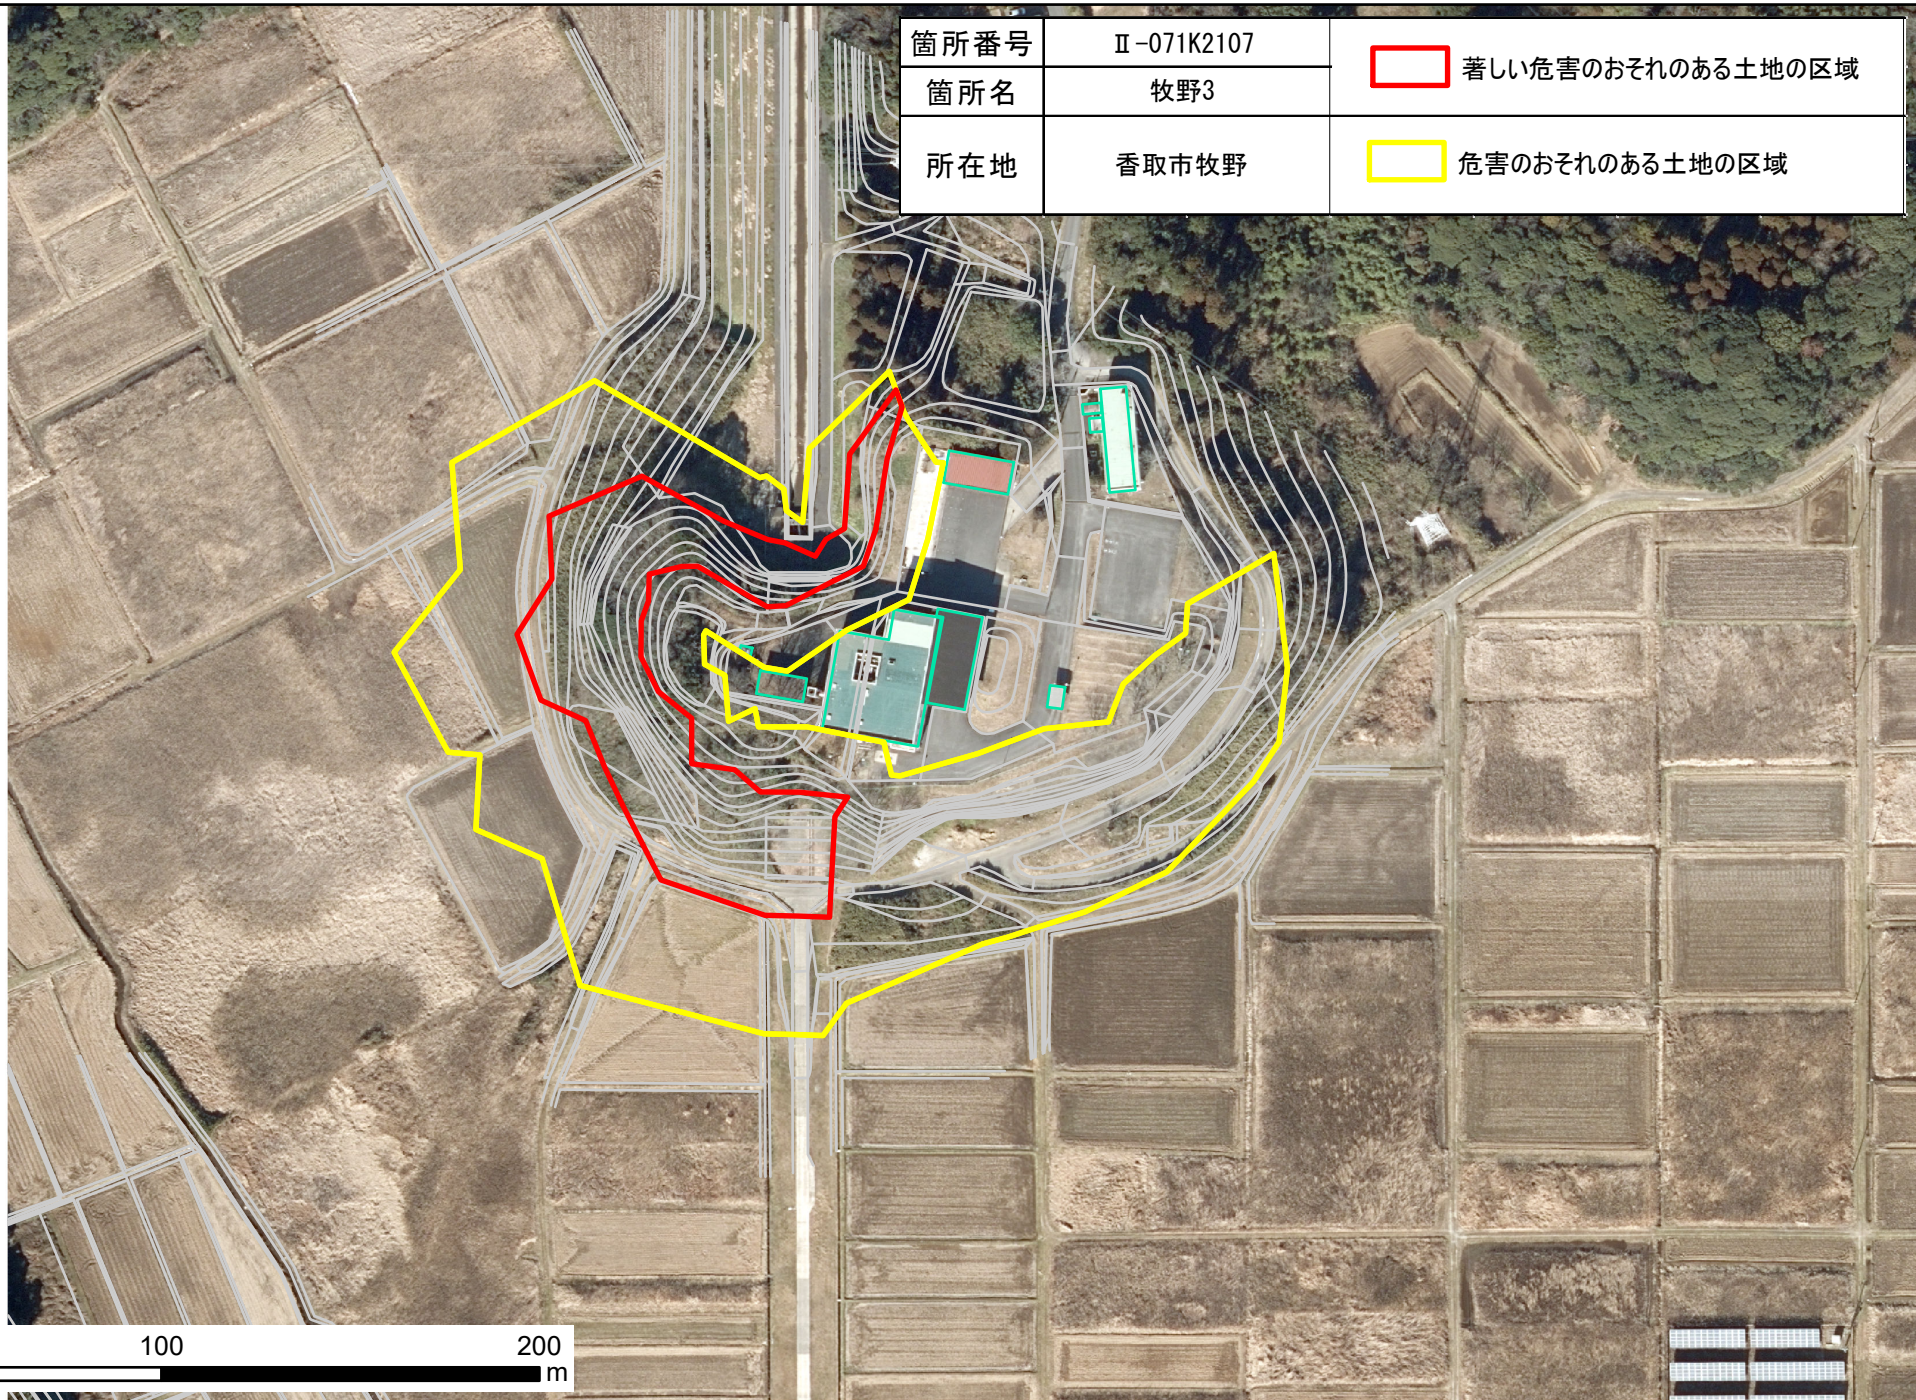

# 土砂災害警戒区域・特別警戒区域図（急傾斜地の崩壊） 牧野地区

箇所番号	Ⅱ-071K2107	 著しい危害のおそれのある土地の区域
箇所名	牧野3	
所在地	香取市牧野	 危害のおそれのある土地の区域

箇所番号	Ⅱ-071K2107	 著しい危害のおそれのある土地の区域
箇所名	牧野3	
所在地	香取市牧野	 危害のおそれのある土地の区域