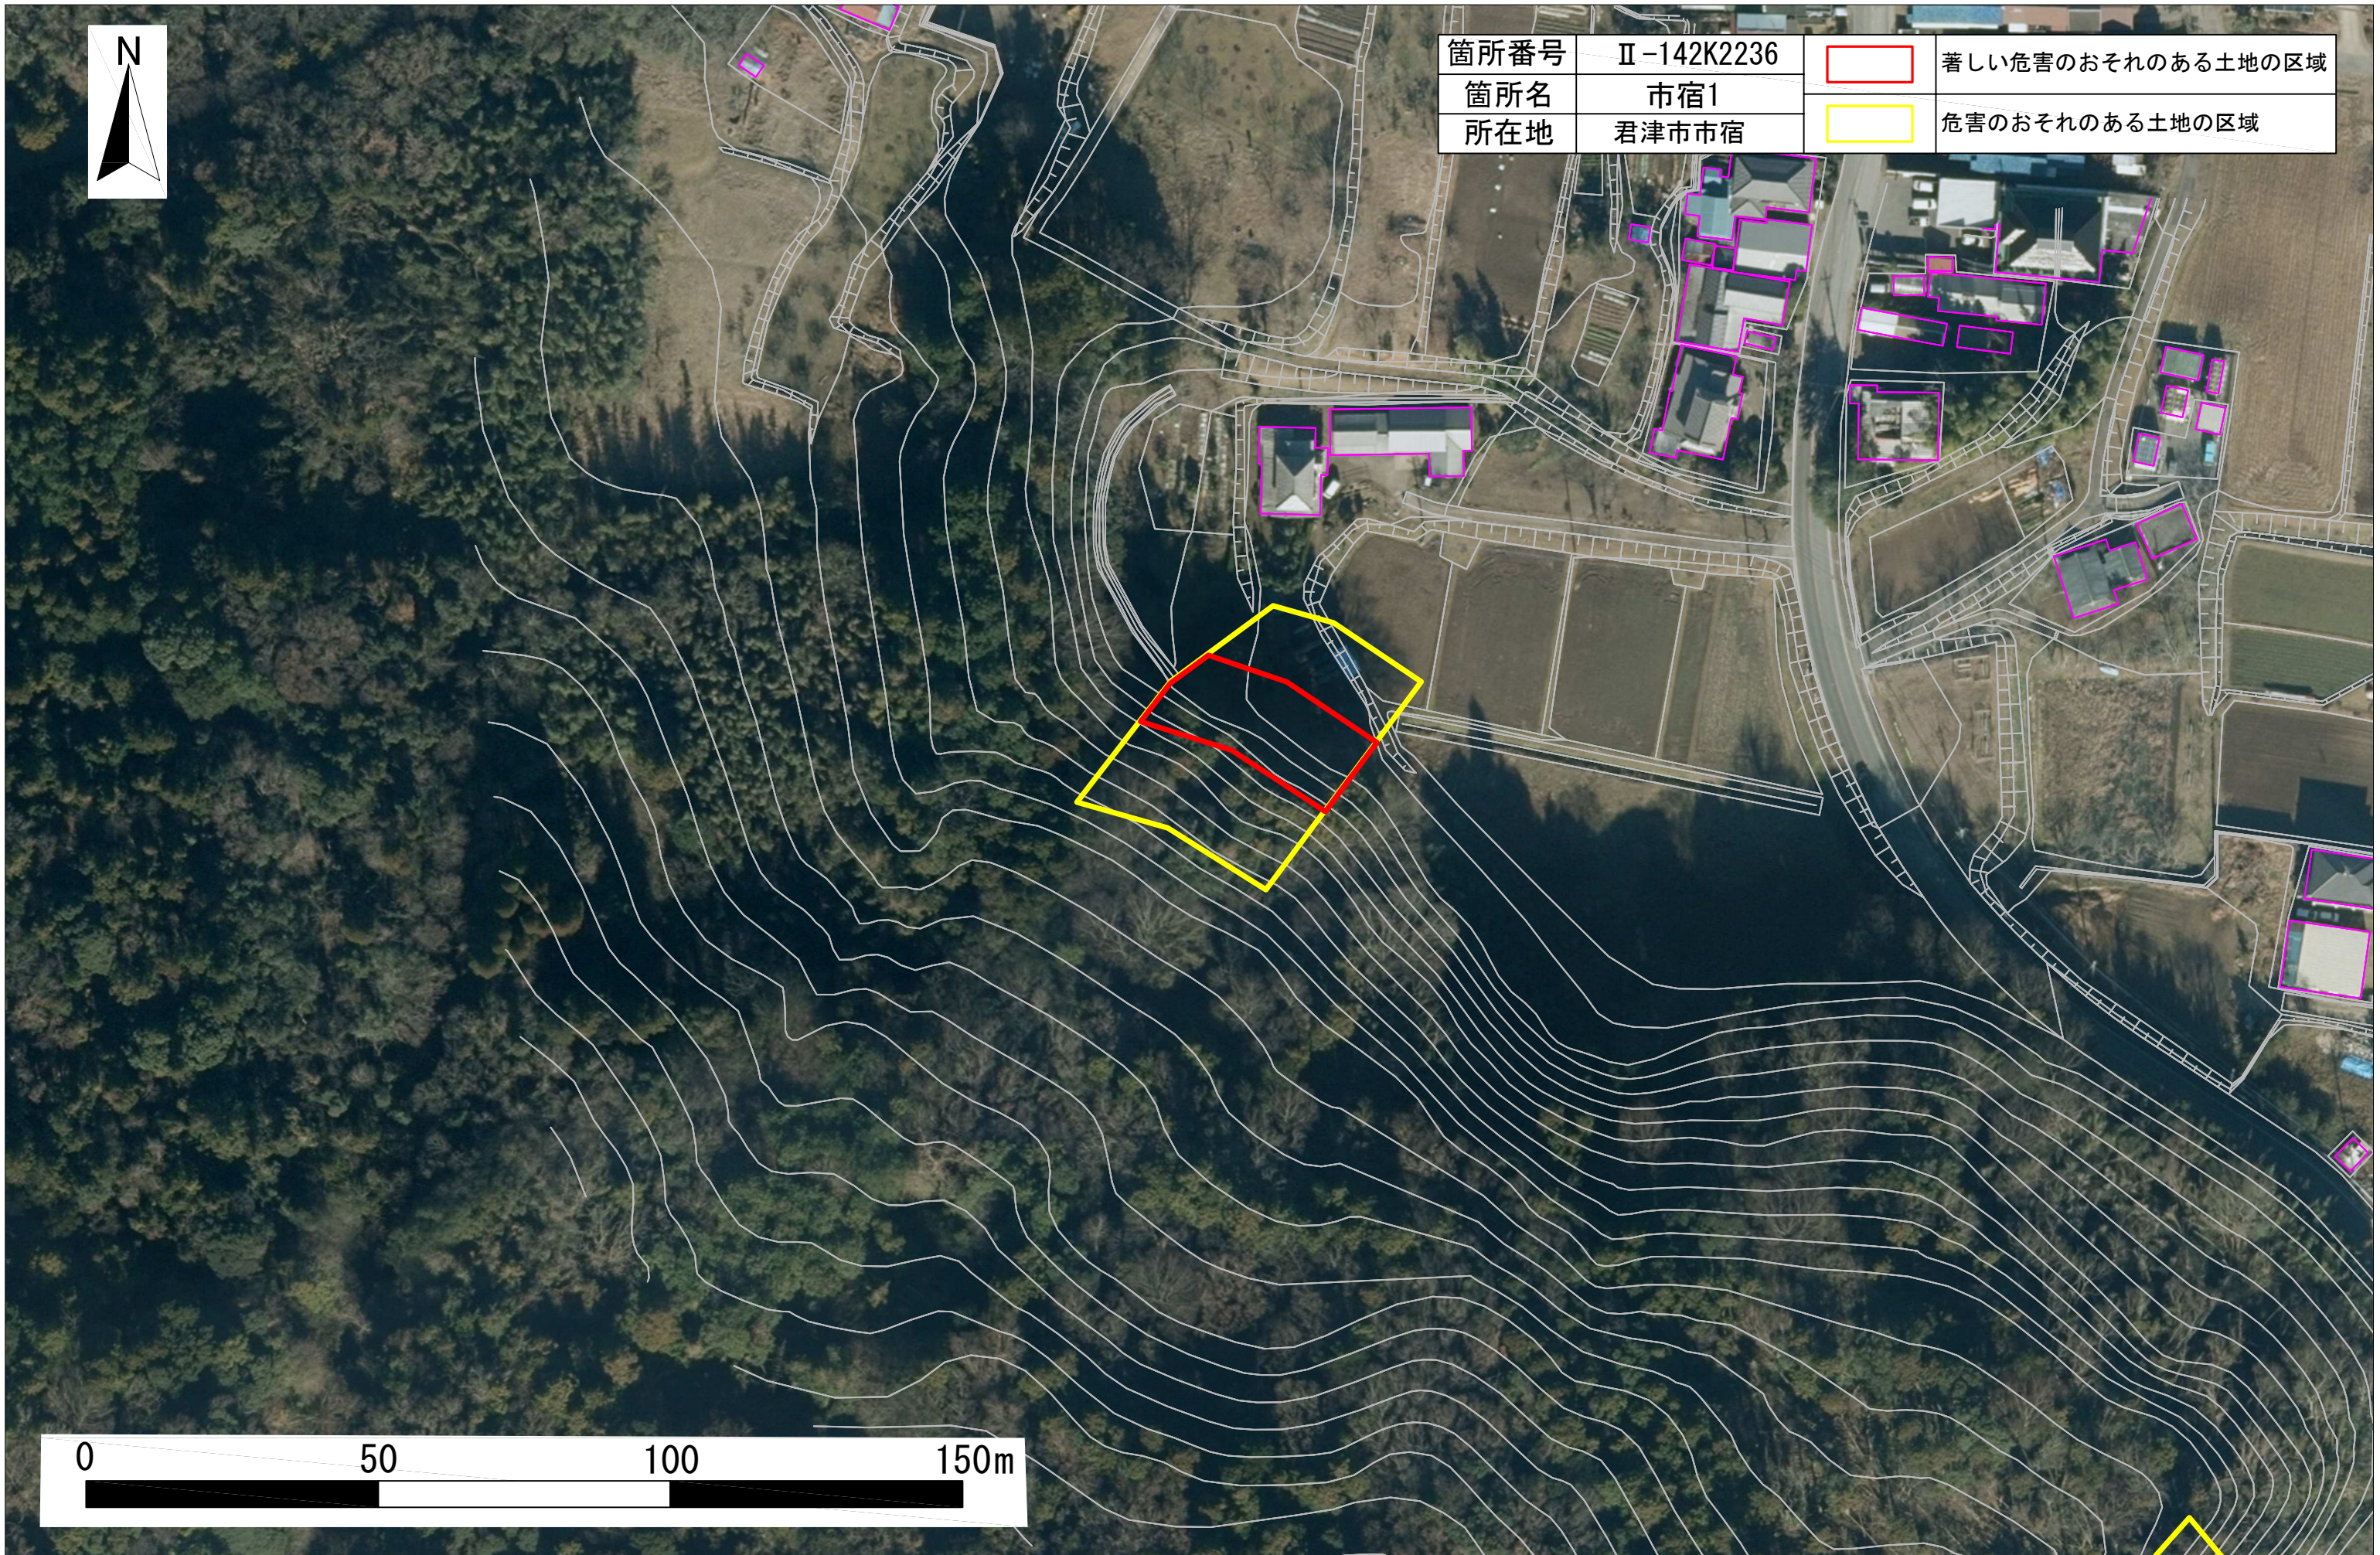

土砂災害警戒区域・特別警戒区域図（急傾斜地の崩壊）

箇所番号	Ⅱ-142K2236		著しい危害のおそれのある土地の区域
箇所名	市宿1		危害のおそれのある土地の区域
所在地	君津市市宿		

箇所番号	Ⅱ-142K2236		著しい危害のおそれのある土地の区域
箇所名	市宿1		危害のおそれのある土地の区域
所在地	君津市市宿		