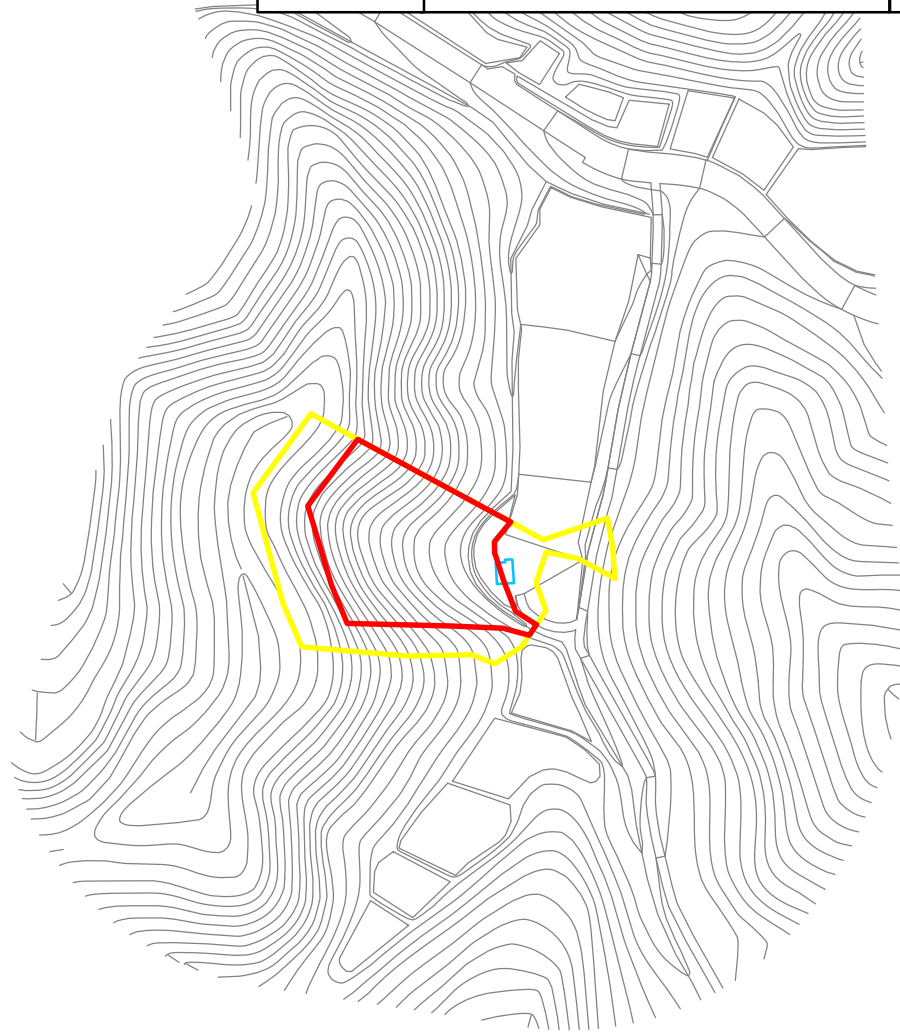

箇所番号	Ⅱ-117K2189	 著しい危害のおそれのある土地の区域  危害のおそれのある土地の区域
箇所名	蔵持50	
所在地	長生郡長南町蔵持	

縮尺 1:2,500