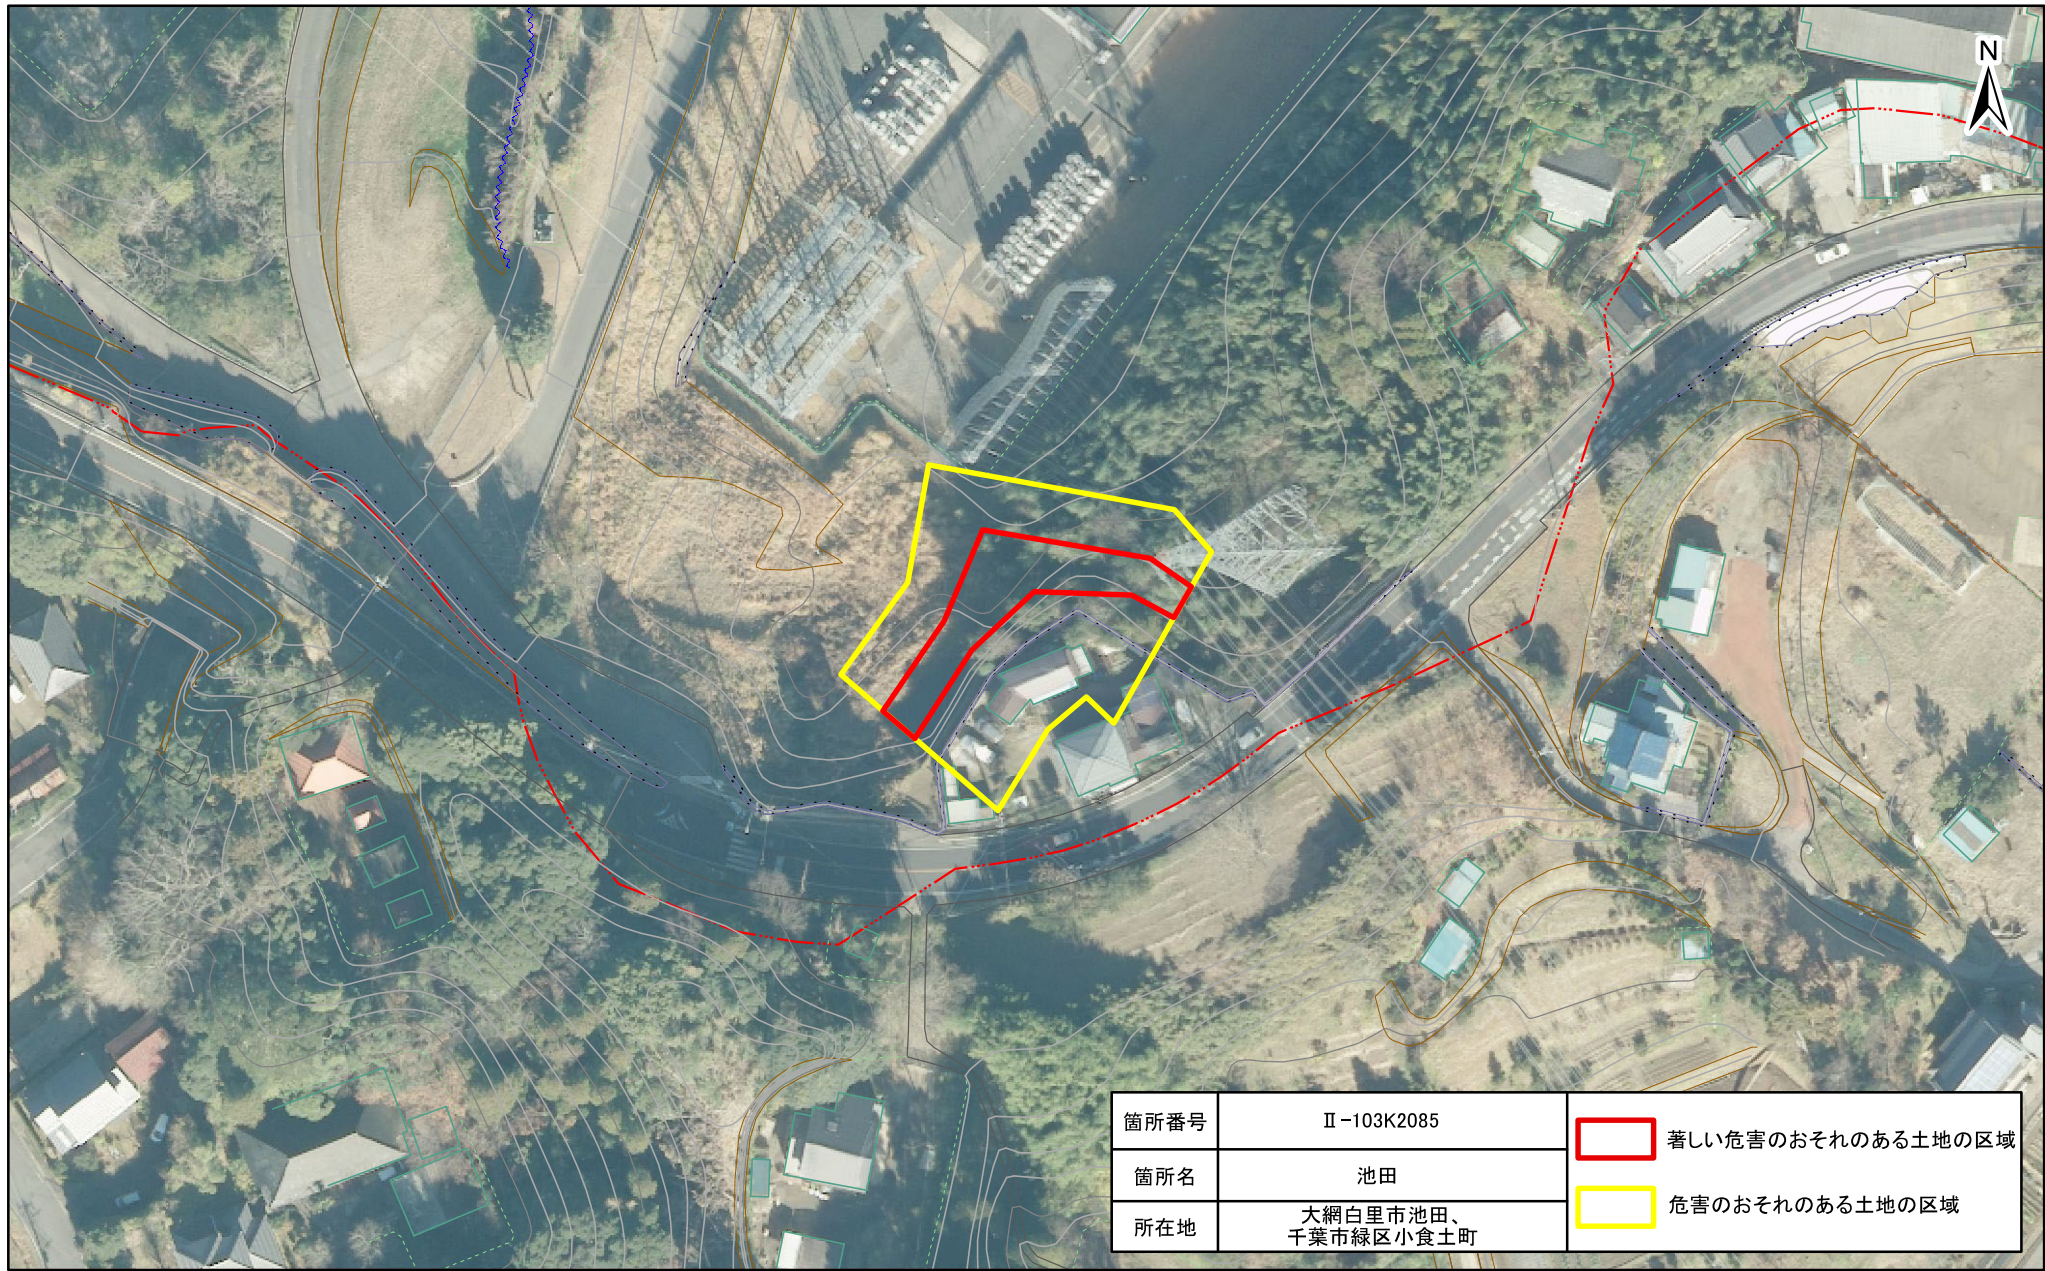

土砂災害警戒区域・特別警戒区域図(急傾斜地の崩壊) 池田、千葉市緑区小食土町

土砂災害警戒区域・特別警戒区域図(急傾斜地の崩壊) 池田、千葉市緑区小食土町

箇所番号	Ⅱ-103K2085	 著しい危害のおそれのある土地の区域
箇所名	池田	 危害のおそれのある土地の区域
所在地	大網白里市池田、 千葉市緑区小食土町	