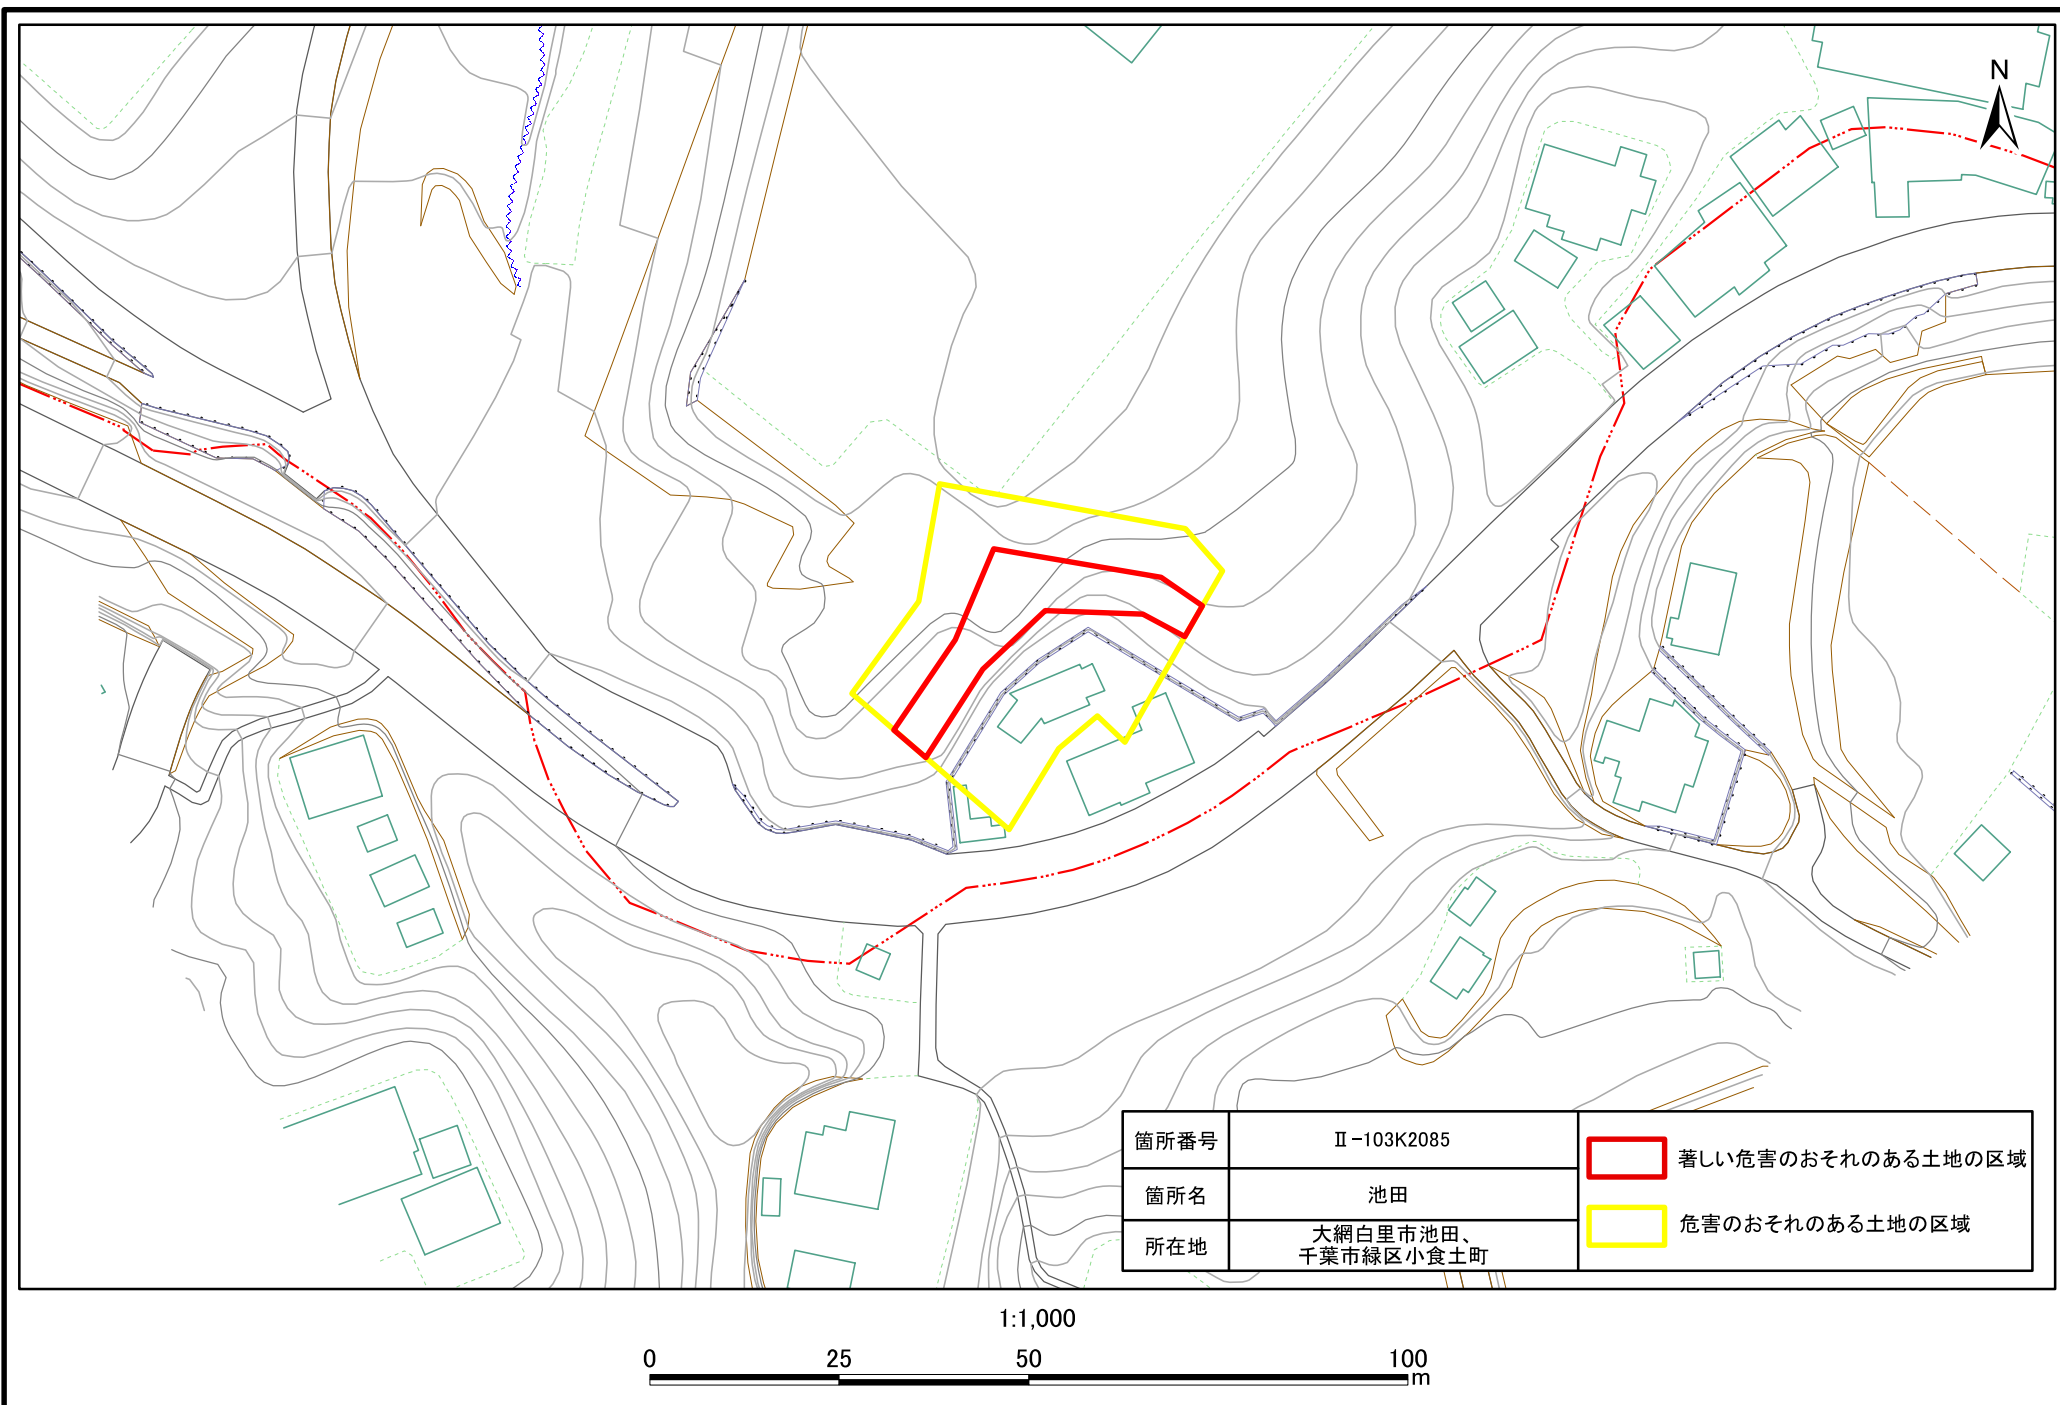

土砂災害警戒区域・特別警戒区域図(急傾斜地の崩壊) 池田、千葉市緑区小食土町

土砂災害警戒区域・特別警戒区域図(急傾斜地の崩壊) 池田、千葉市緑区小食土町

箇所番号	Ⅱ-103K2085	 著しい危害のおそれのある土地の区域
箇所名	池田	 危害のおそれのある土地の区域
所在地	大網白里市池田、 千葉市緑区小食土町	