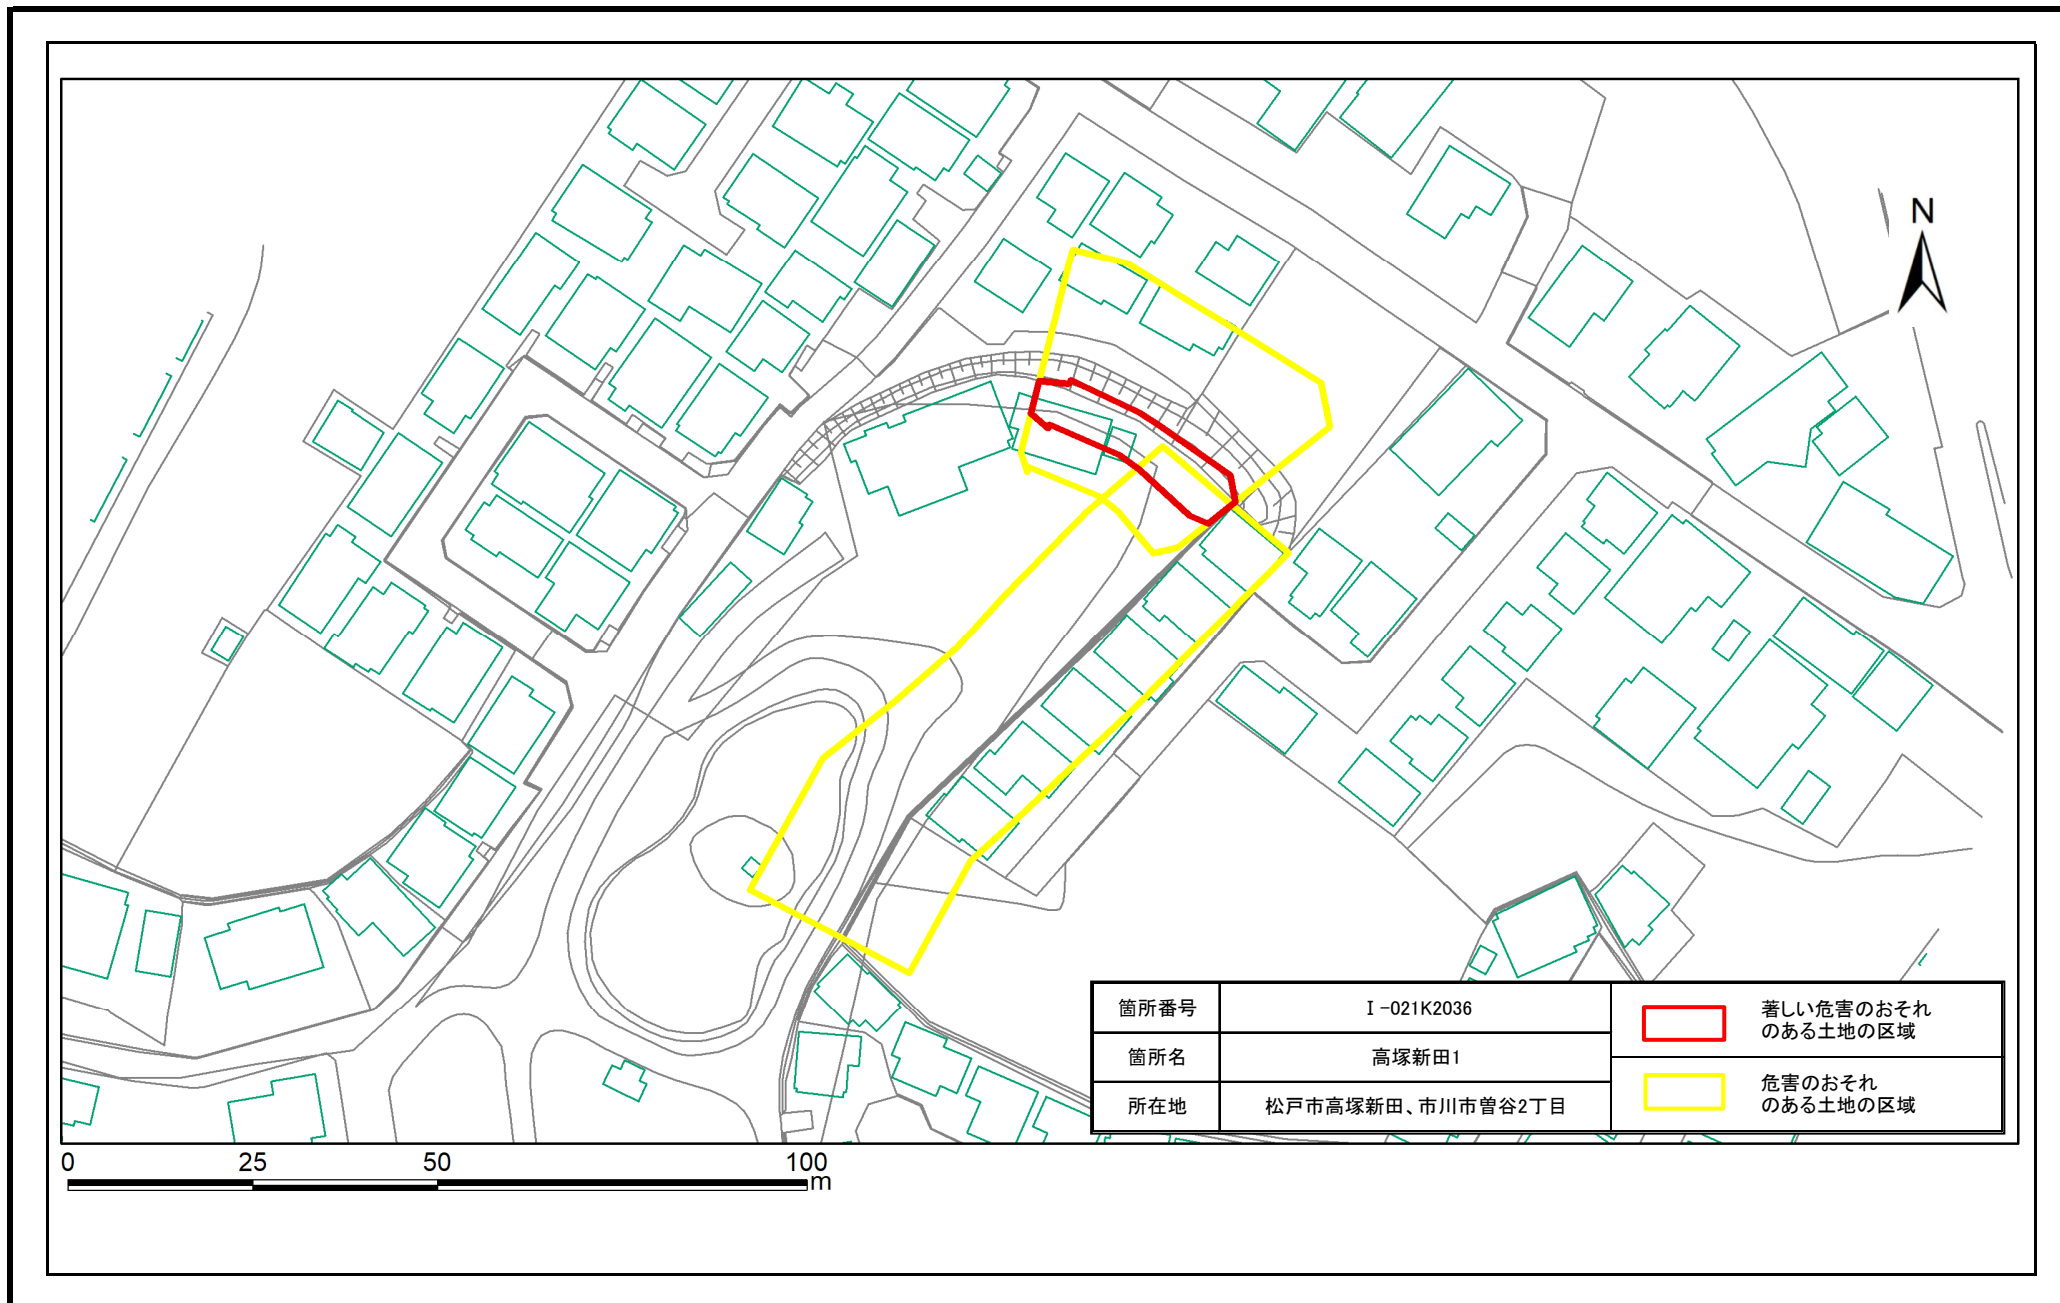

土砂災害警戒区域・特別警戒区域図(急傾斜地の崩壊) 高塚新田1地区

土砂災害警戒区域・特別警戒区域図(急傾斜地の崩壊) 高塚新田1地区