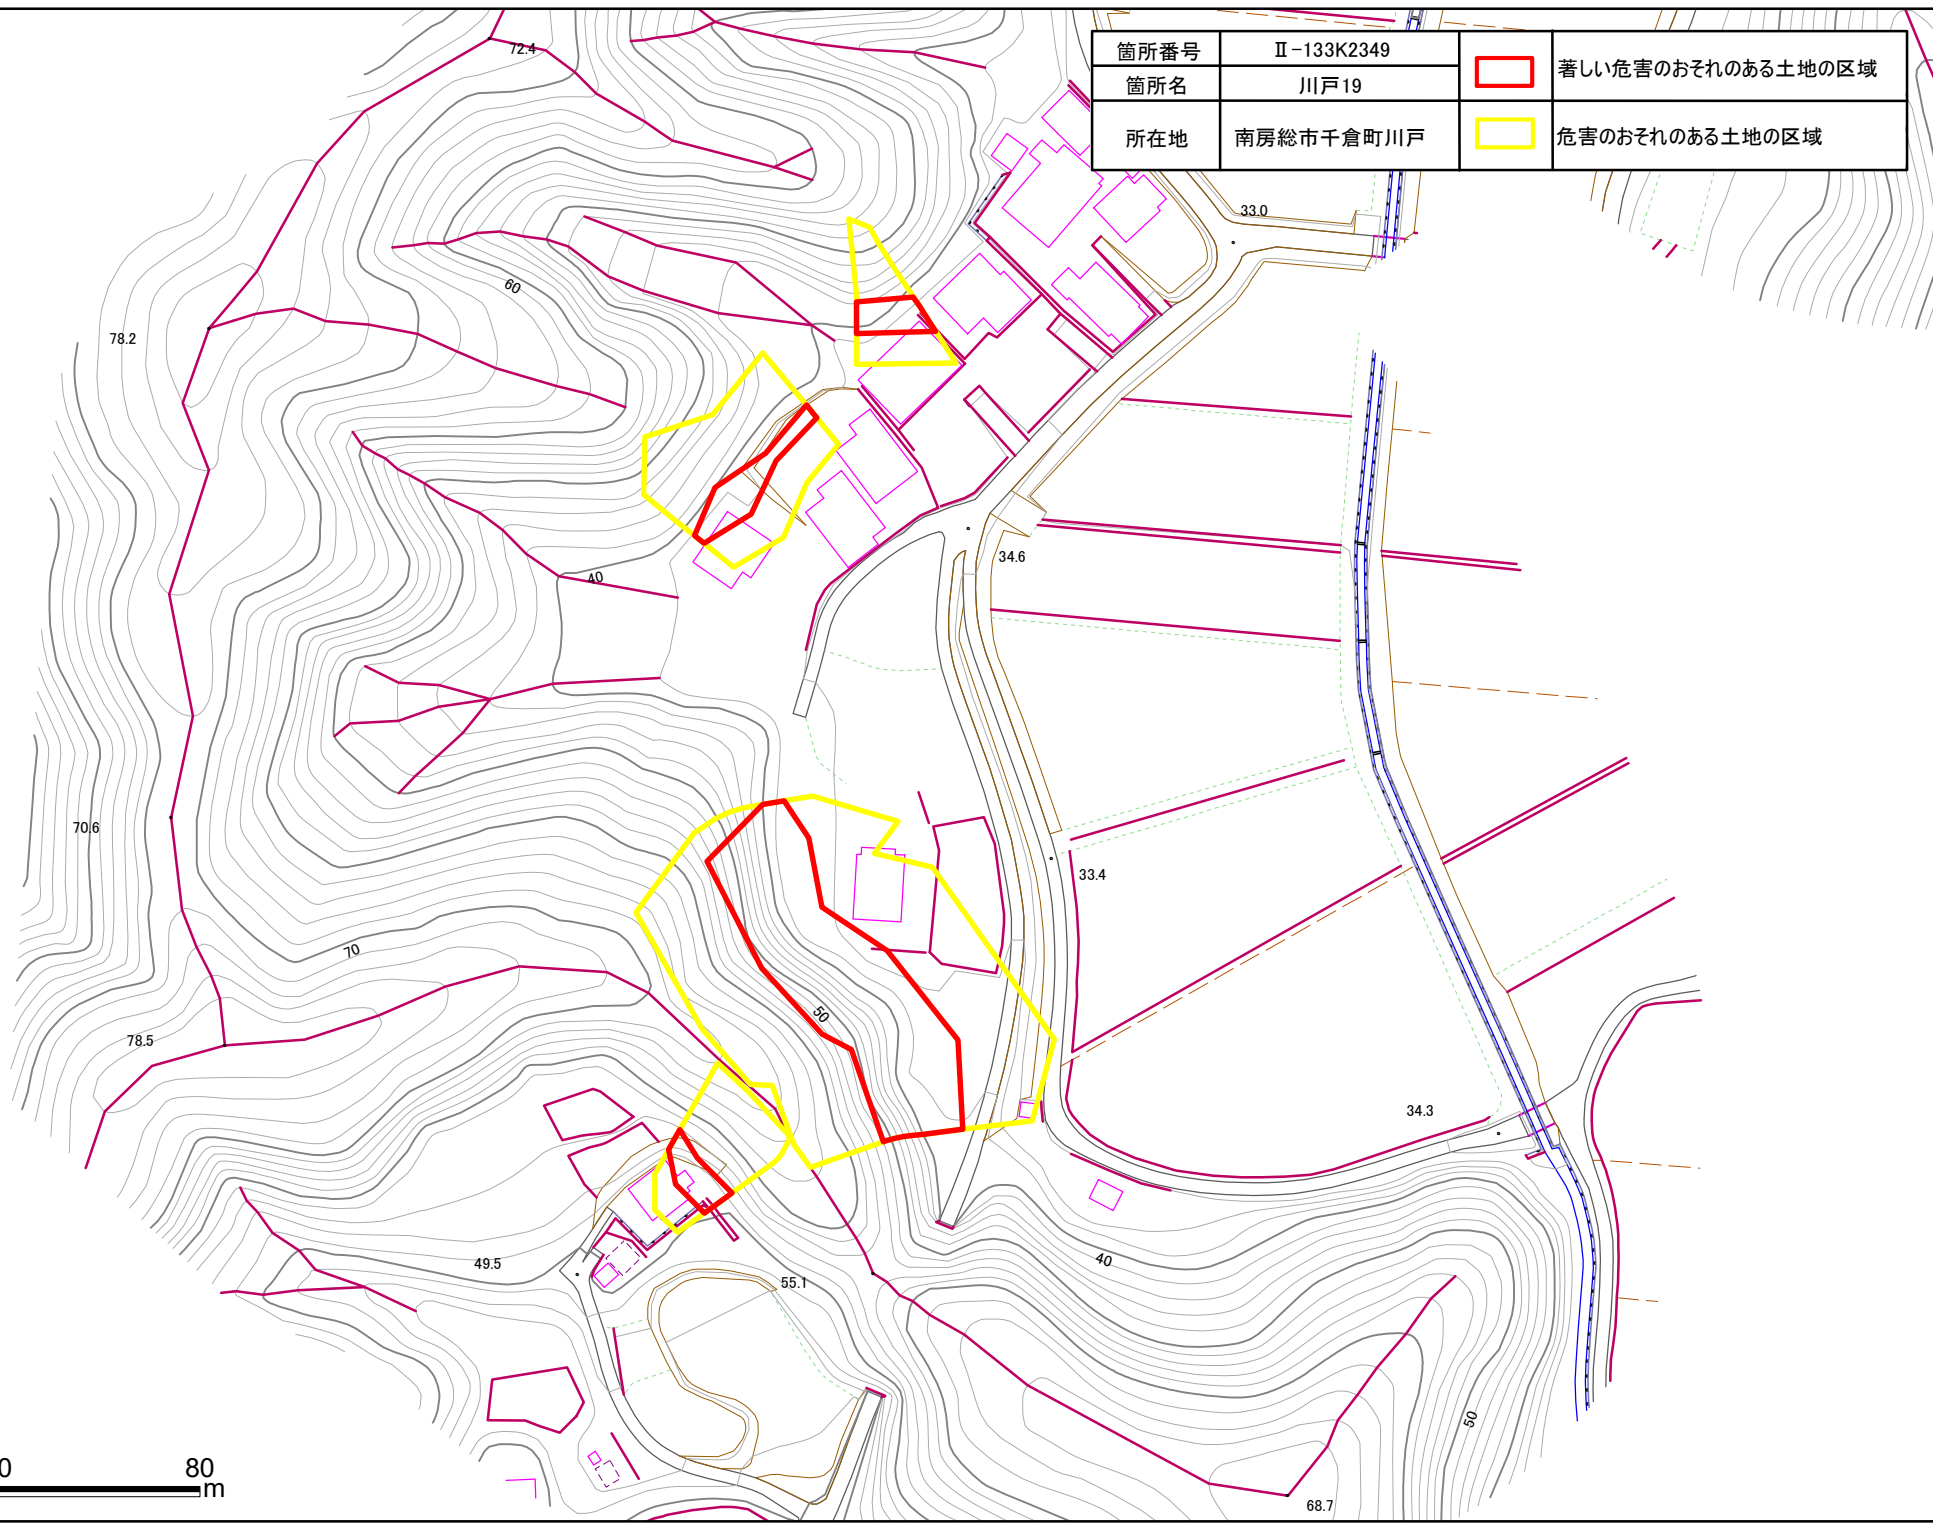

箇所番号	Ⅱ-133K2349		著しい危害のおそれのある土地の区域
箇所名	川戸19		
所在地	南房総市千倉町川戸		危害のおそれのある土地の区域

# 土砂災害警戒区域・特別警戒区域図(急傾斜地の崩壊) 千倉町川戸地区

箇所番号	Ⅱ-133K2349		著しい危害のおそれのある土地の区域
箇所名	川戸19		
所在地	南房総市千倉町川戸		危害のおそれのある土地の区域