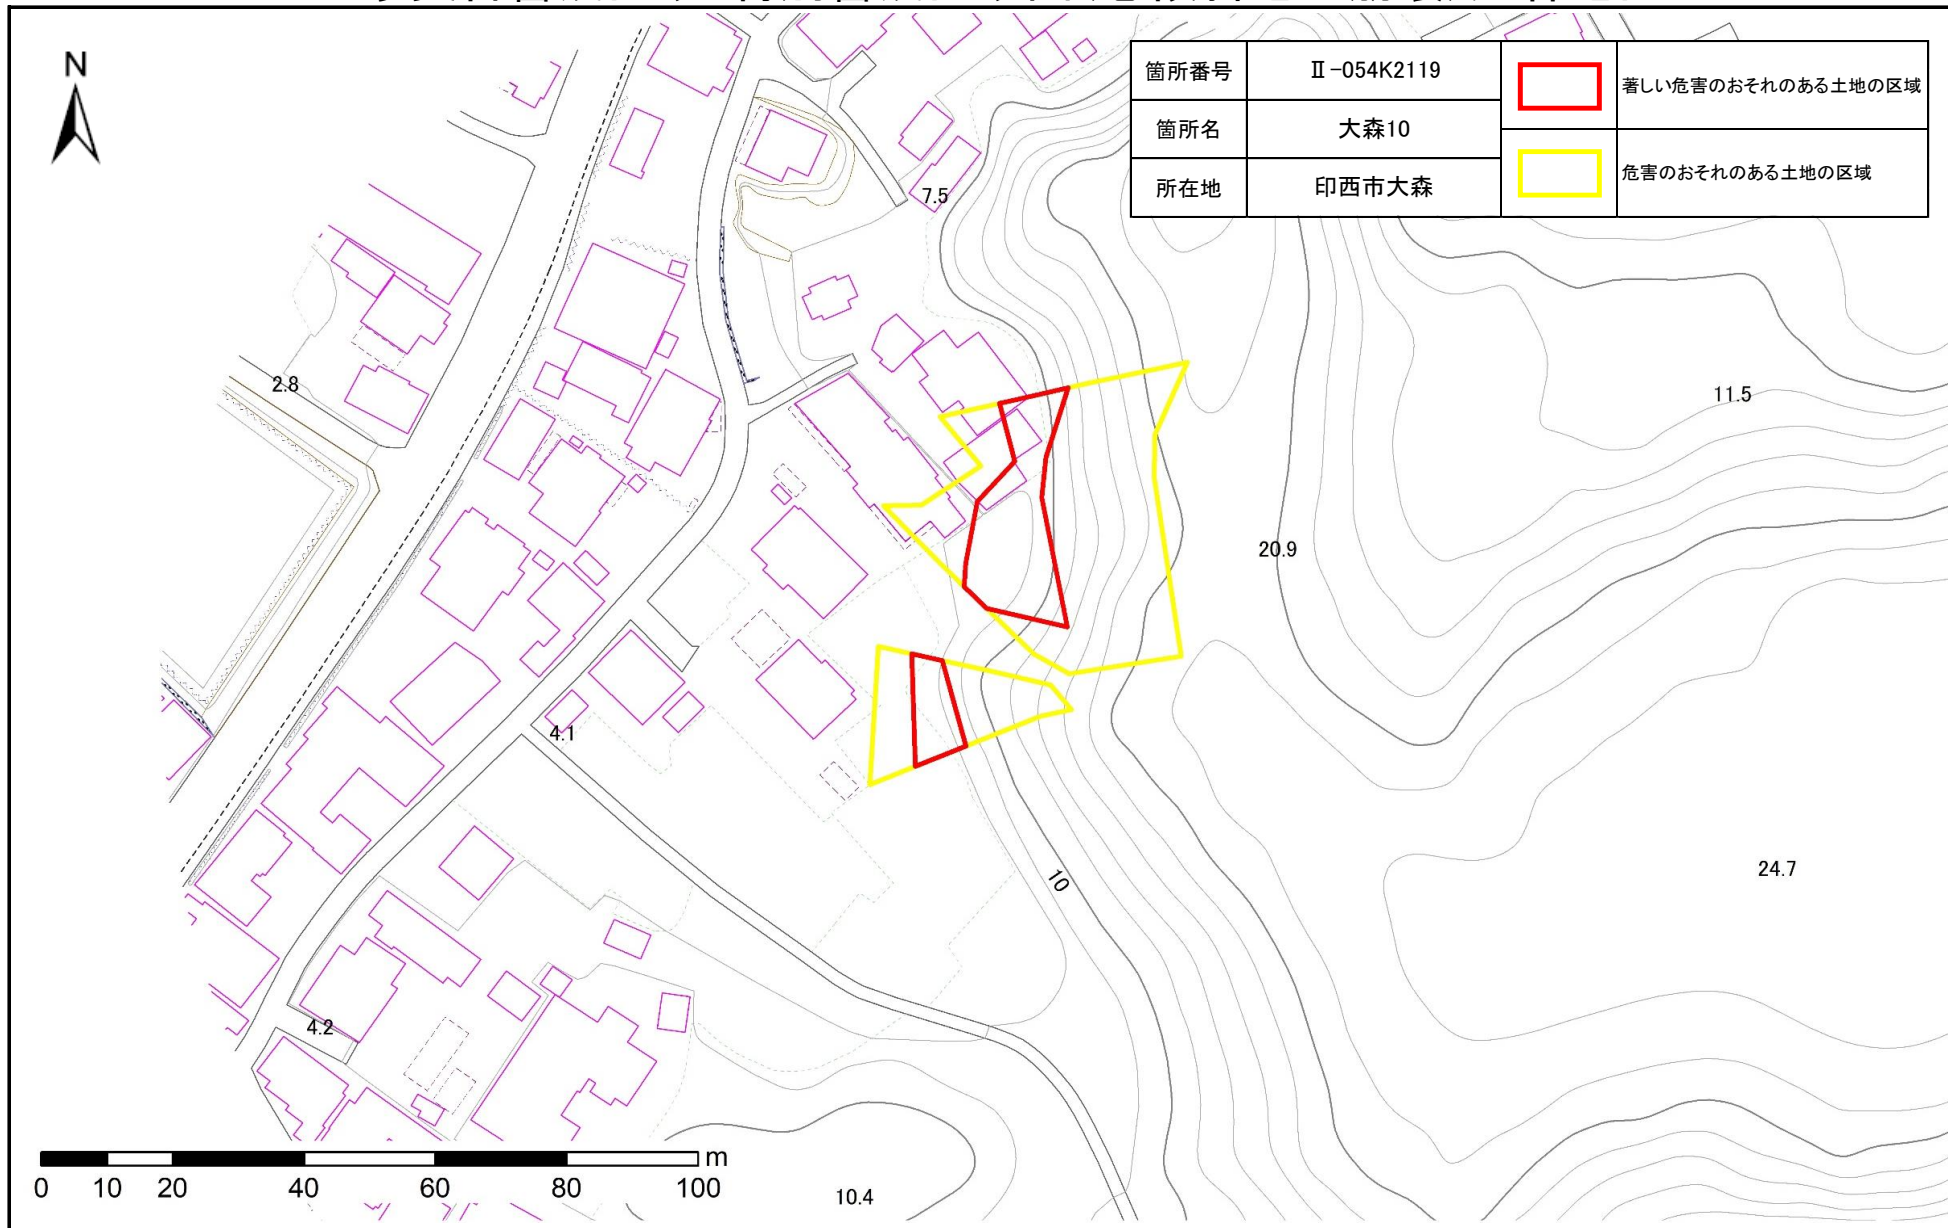

# 土砂災害警戒区域・特別警戒区域図(急傾斜地の崩壊)大森地区