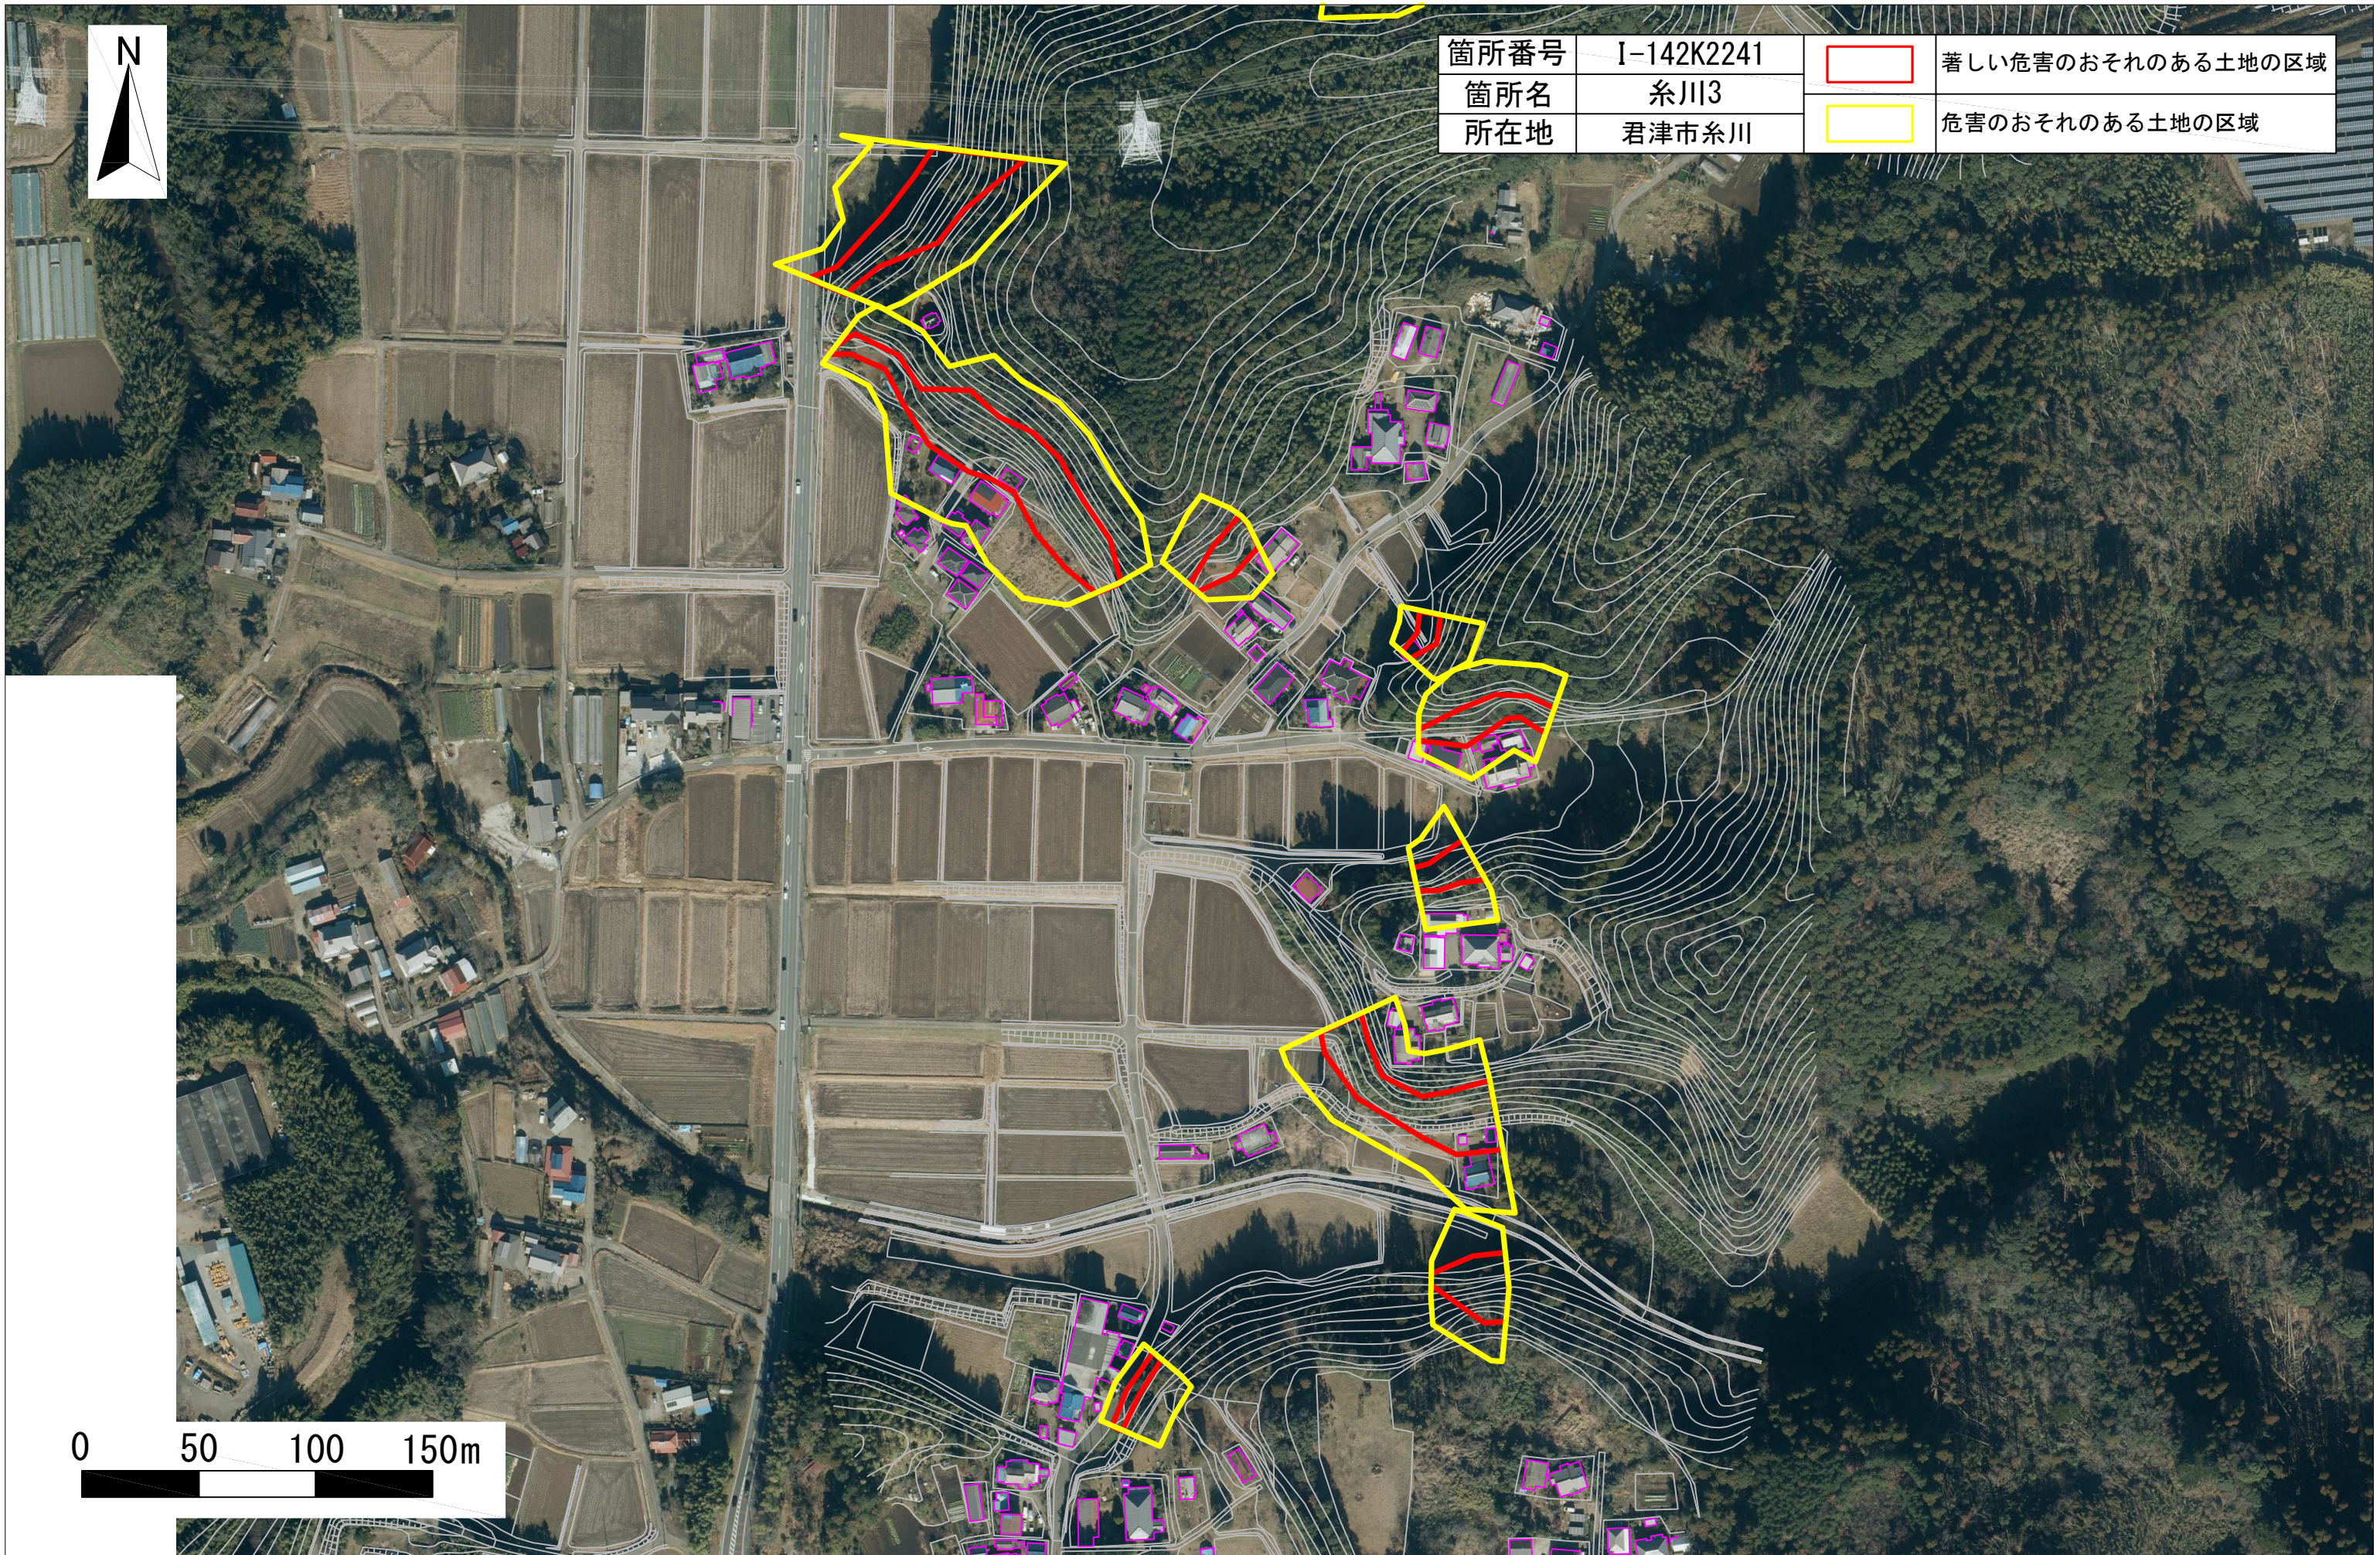

土砂災害警戒区域・特別警戒区域図（急傾斜地の崩壊）

箇所番号	I-142K2241		著しい危害のおそれのある土地の区域
箇所名	糸川3		危害のおそれのある土地の区域
所在地	君津市糸川		