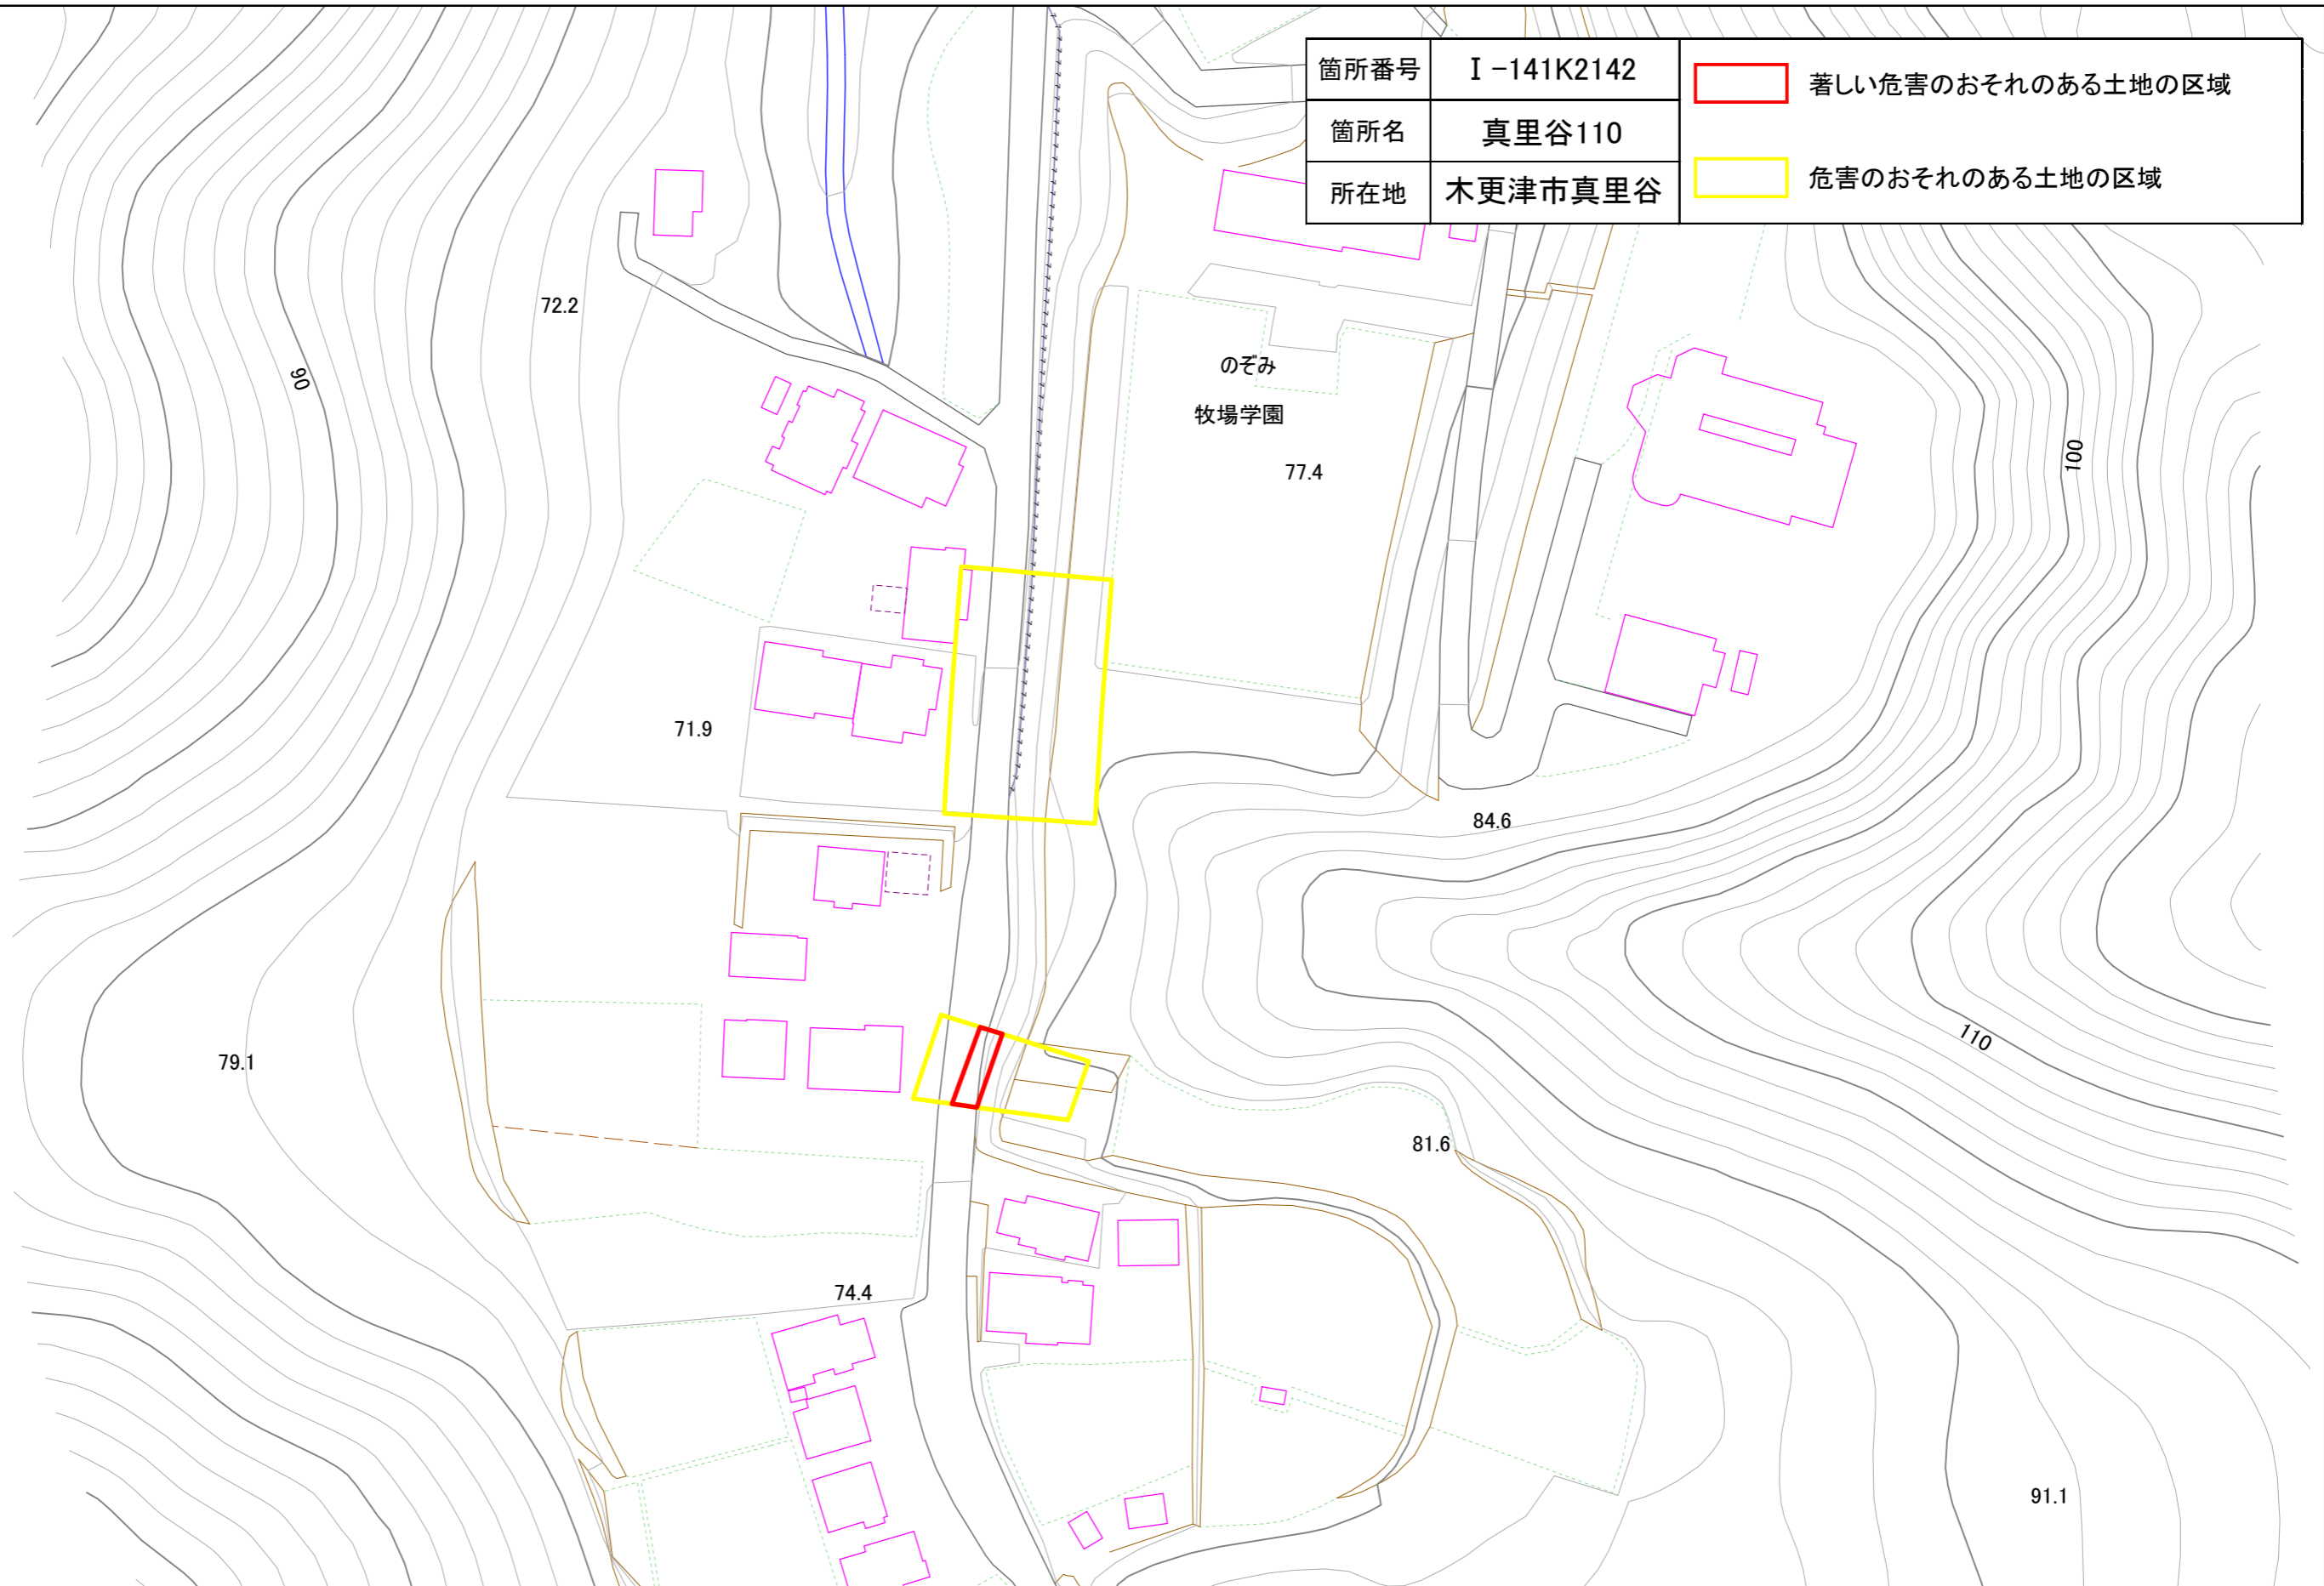

箇所番号	I-141K2142	 著しい危害のおそれのある土地の区域
箇所名	真里谷110	 危害のおそれのある土地の区域
所在地	木更津市真里谷	

土砂災害警戒区域・特別警戒区域図(急傾斜地の崩壊) 真里谷地区

箇所番号	I-141K2142	 著しい危害のおそれのある土地の区域
箇所名	真里谷110	
所在地	木更津市真里谷	 危害のおそれのある土地の区域