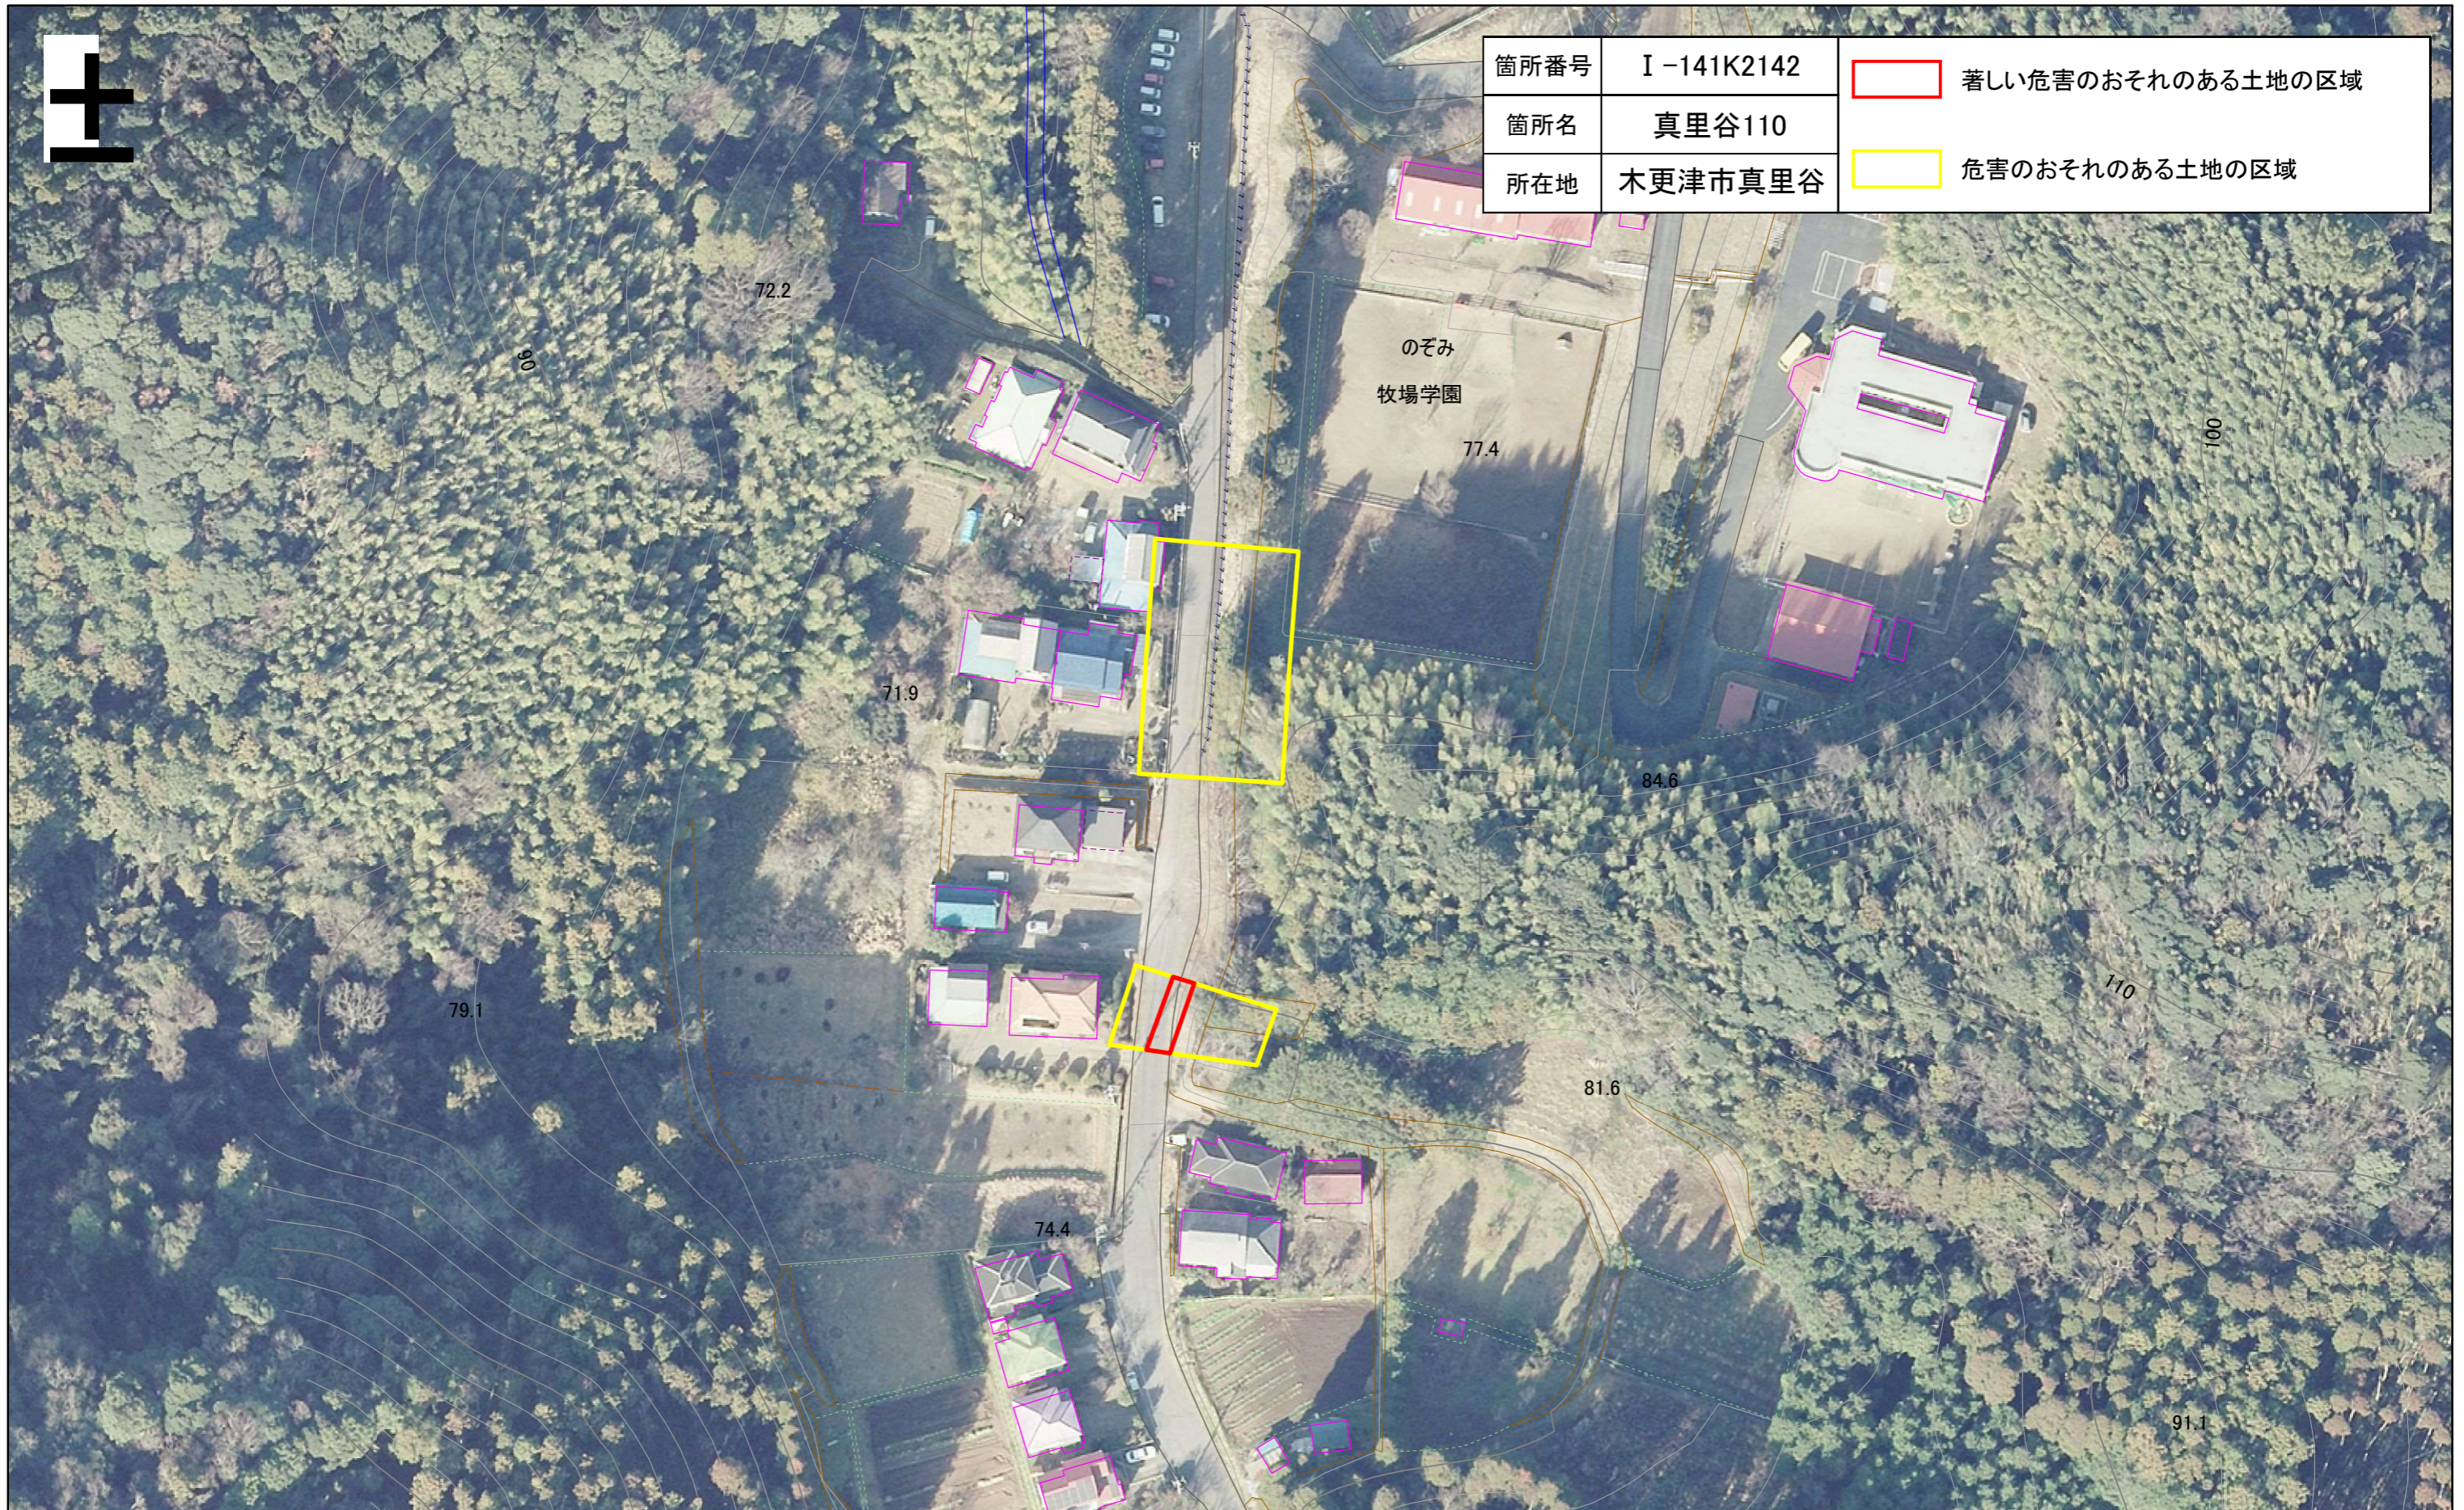

箇所番号	I-141K2142	 著しい危害のおそれのある土地の区域
箇所名	真里谷110	 危害のおそれのある土地の区域
所在地	木更津市真里谷	

土砂災害警戒区域・特別警戒区域図(急傾斜地の崩壊) 真里谷地区

箇所番号	I-141K2142	 著しい危害のおそれのある土地の区域
箇所名	真里谷110	
所在地	木更津市真里谷	 危害のおそれのある土地の区域