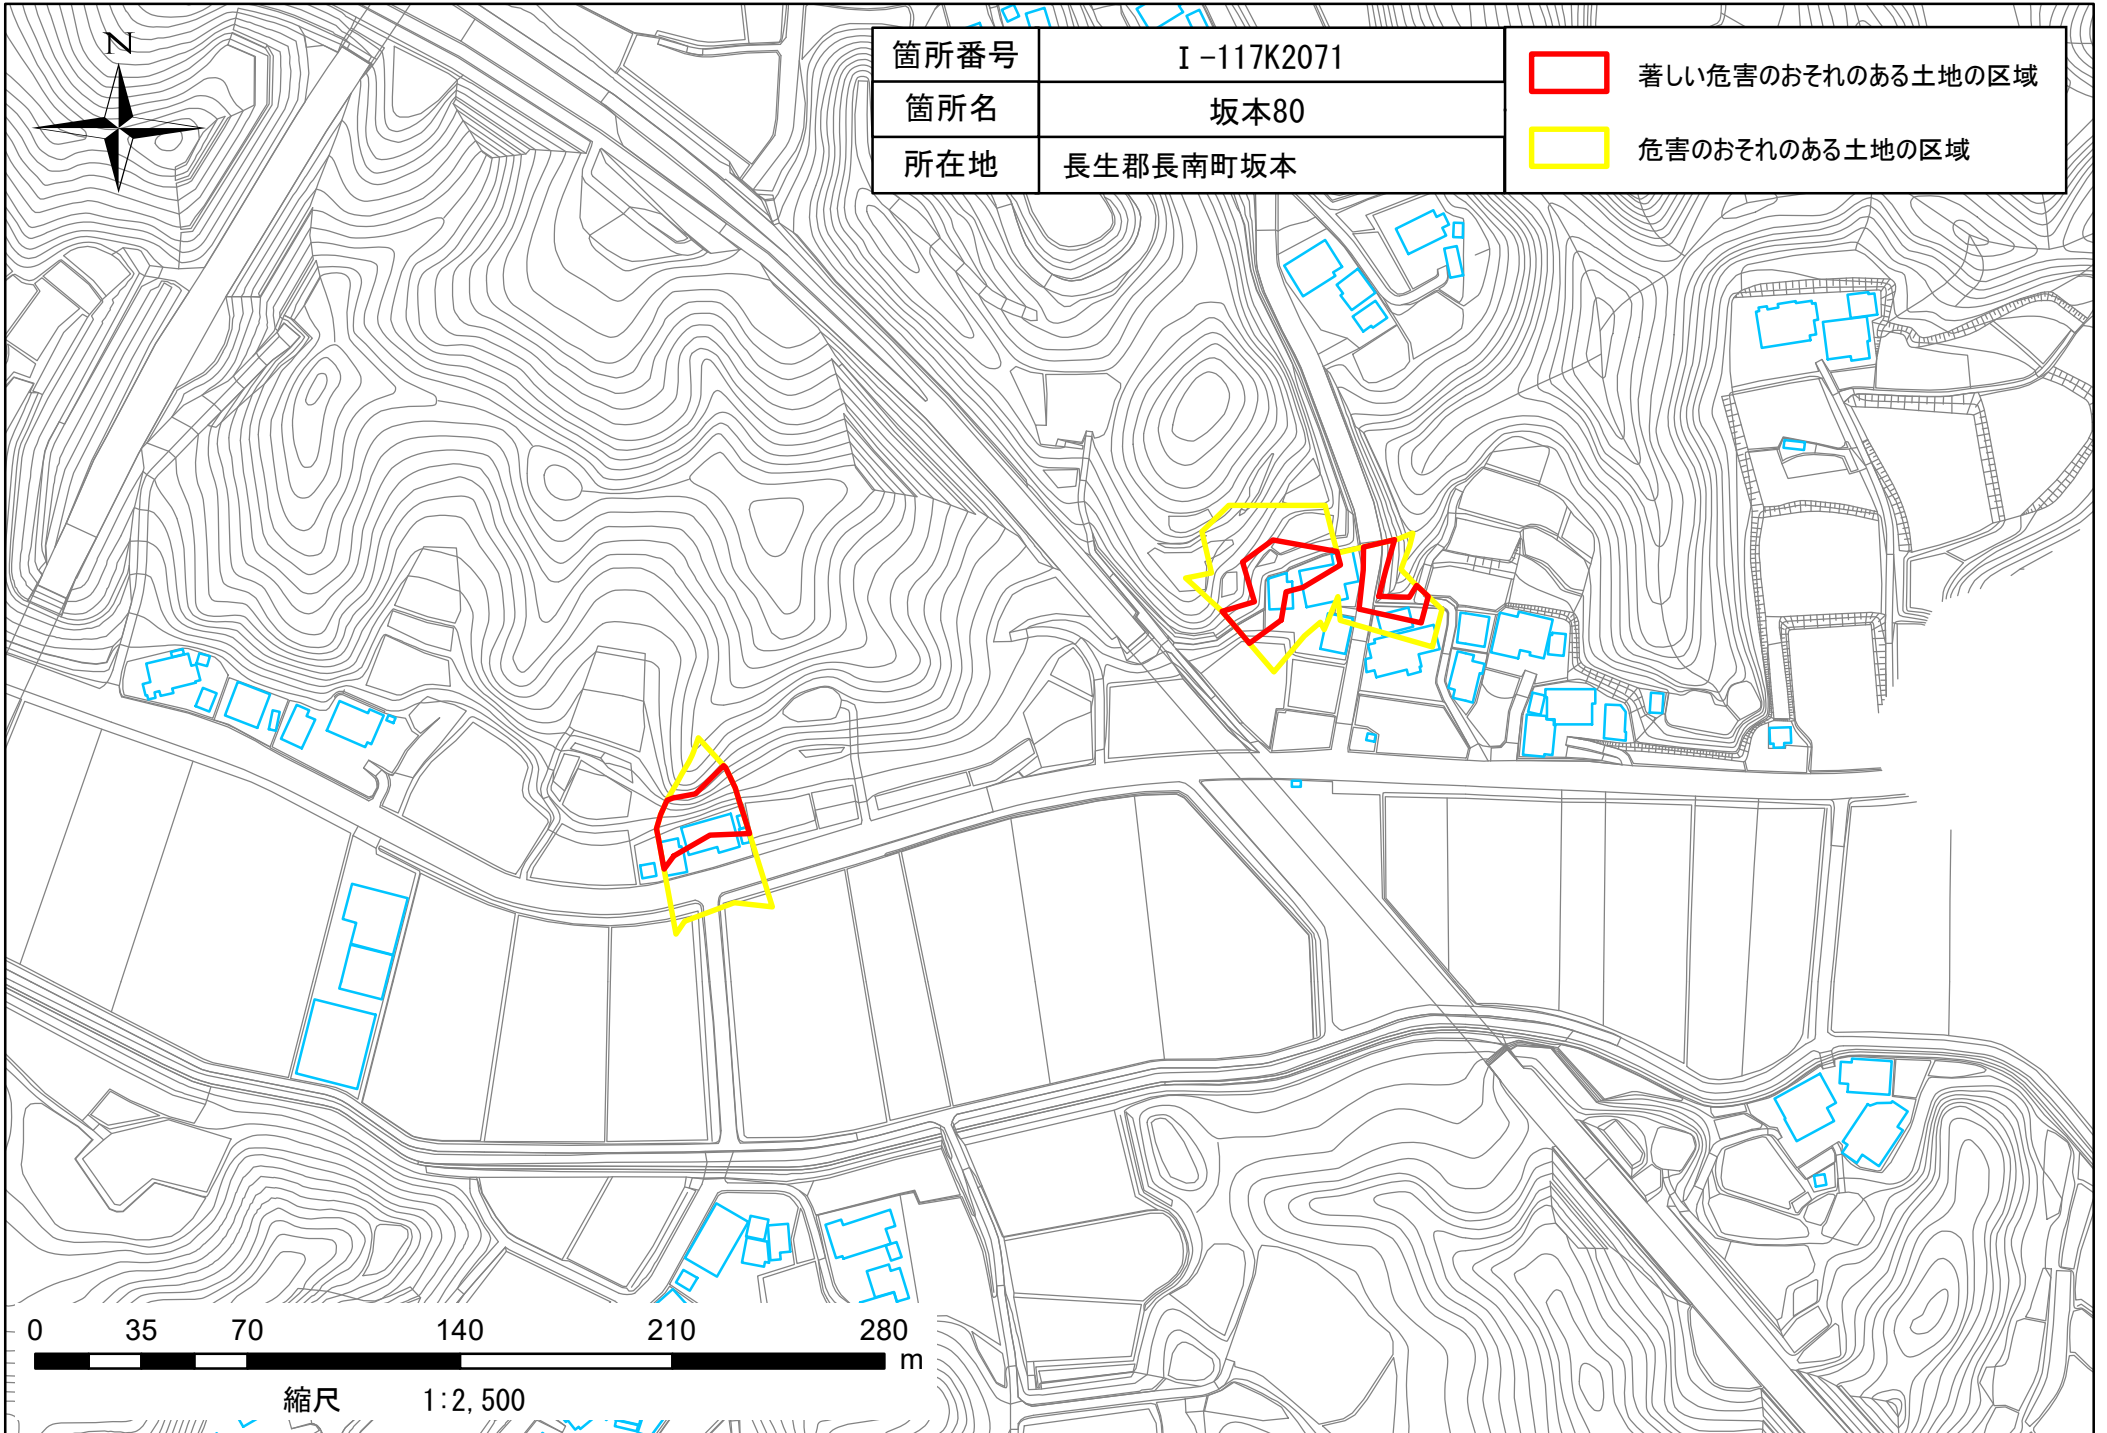

箇所番号	I-117K2071
箇所名	坂本80
所在地	長生郡長南町坂本

	著しい危害のおそれのある土地の区域
	危害のおそれのある土地の区域

箇所番号	I-117K2071	 指定基準を満たさない箇所
箇所名	坂本	
所在地	長生郡長南町坂本	

0 37.5 75 150 225 300 m

縮尺 1:2,500

箇所番号	I-117K2071	 指定基準を満たさない箇所
箇所名	坂本	
所在地	長生郡長南町坂本	

0 37.5 75 150 225 300 m

縮尺 1:2,500