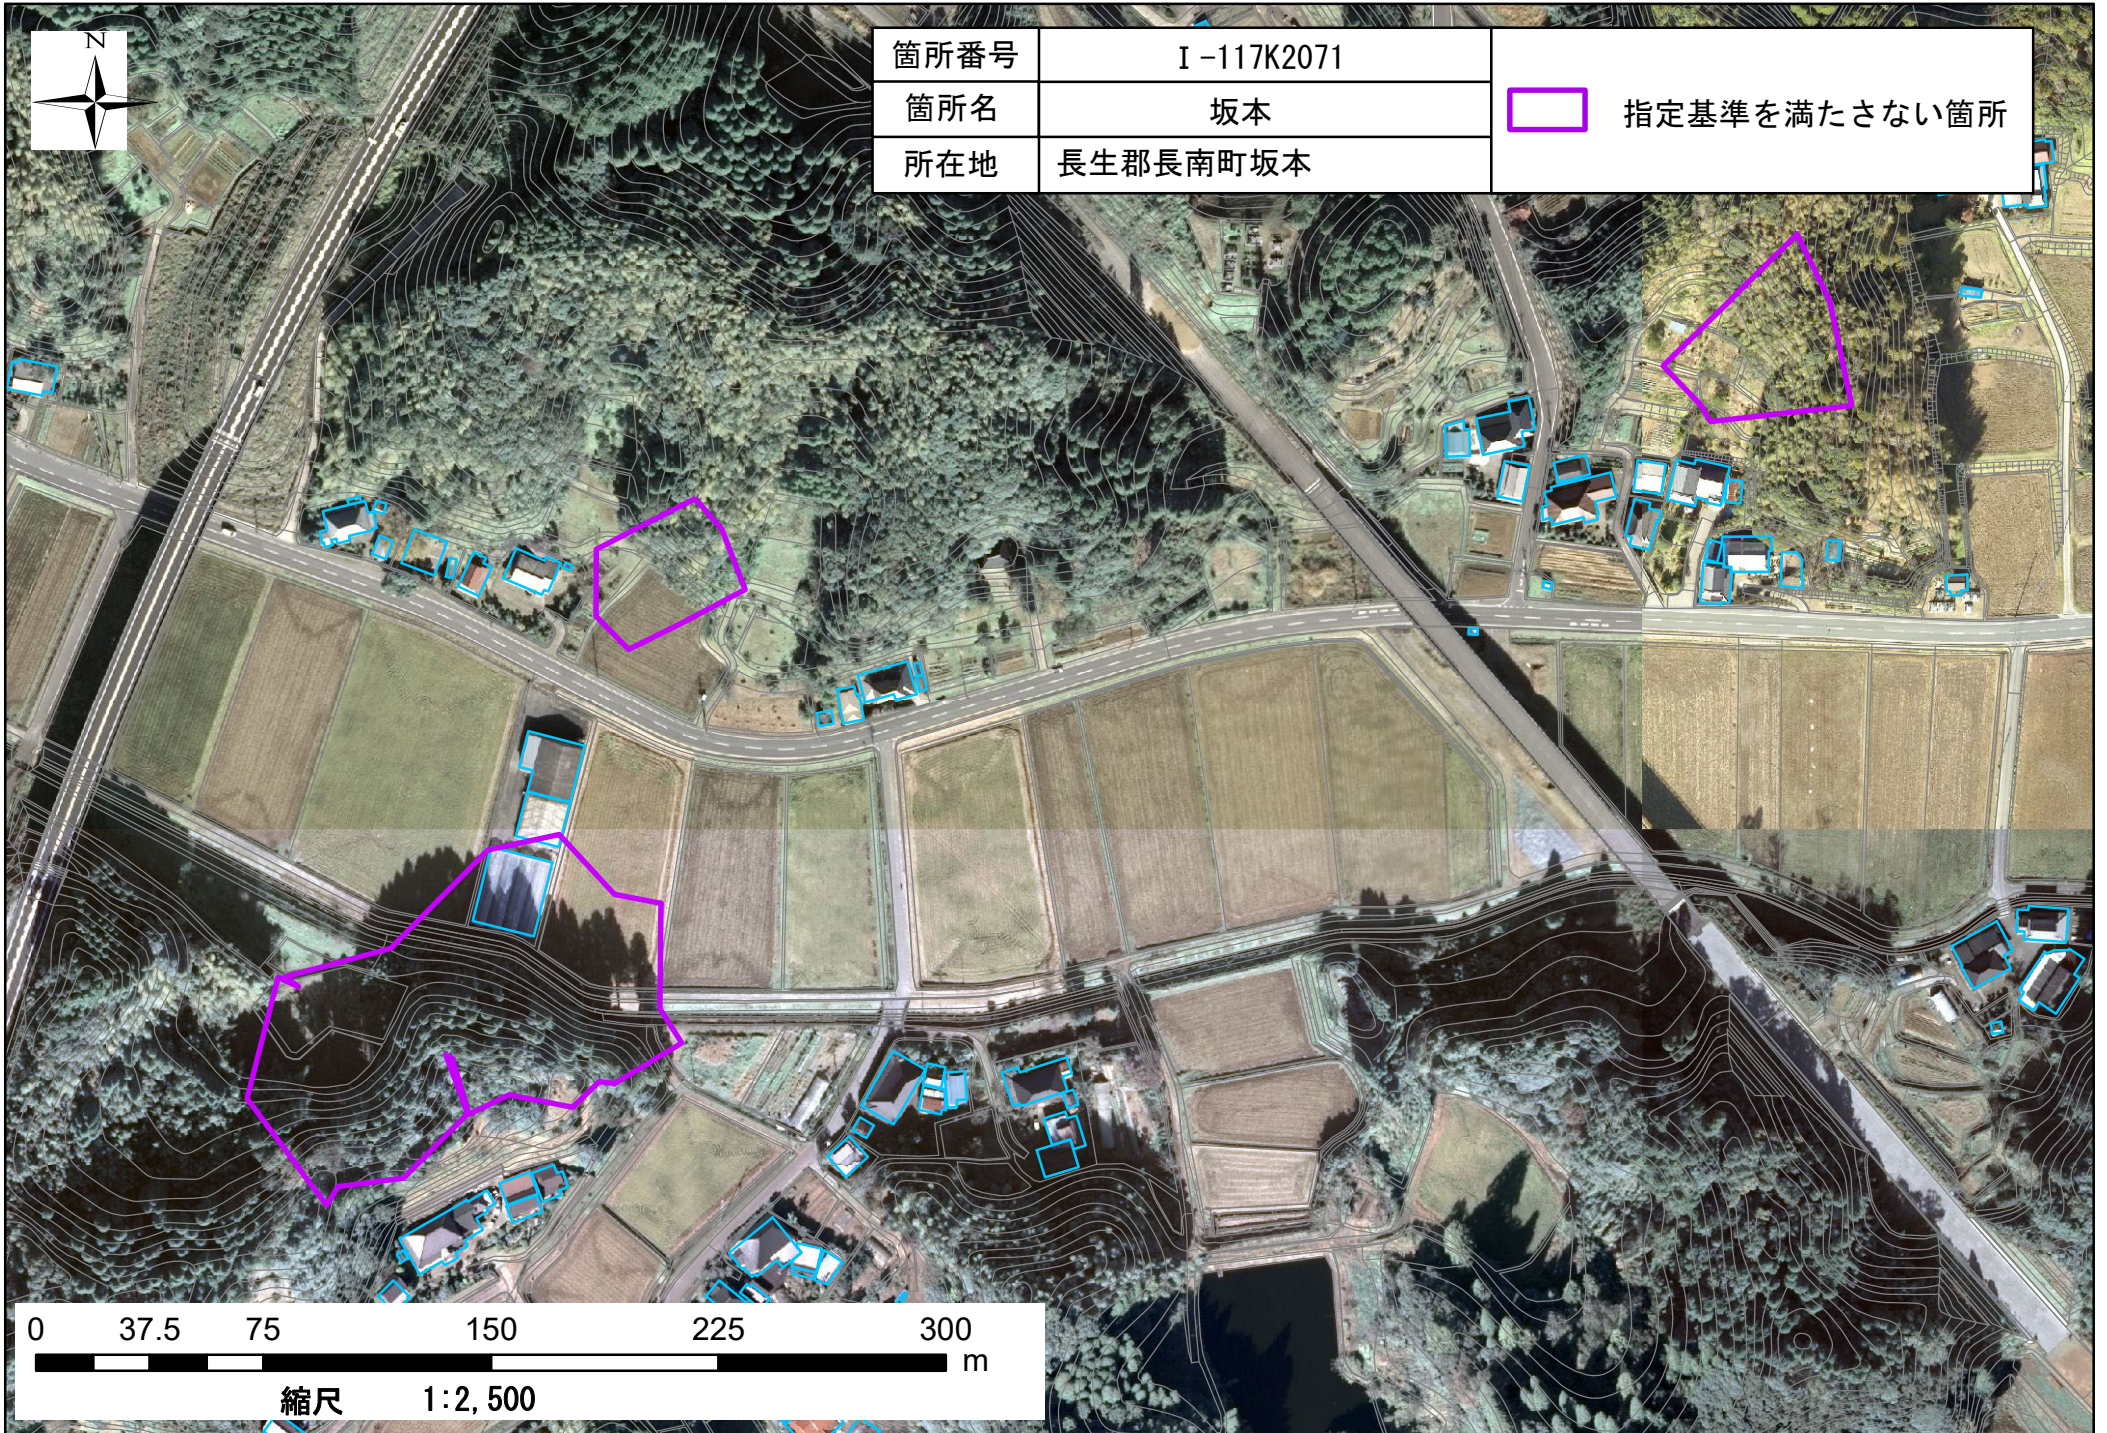

箇所番号	I-117K2071
箇所名	坂本80
所在地	長生郡長南町坂本

	著しい危害のおそれのある土地の区域
	危害のおそれのある土地の区域

箇所番号	I-117K2071	 指定基準を満たさない箇所
箇所名	坂本	
所在地	長生郡長南町坂本	

0 37.5 75 150 225 300 m

縮尺 1:2,500

箇所番号	I-117K2071	 指定基準を満たさない箇所
箇所名	坂本	
所在地	長生郡長南町坂本	

0 37.5 75 150 225 300 m

縮尺 1:2,500