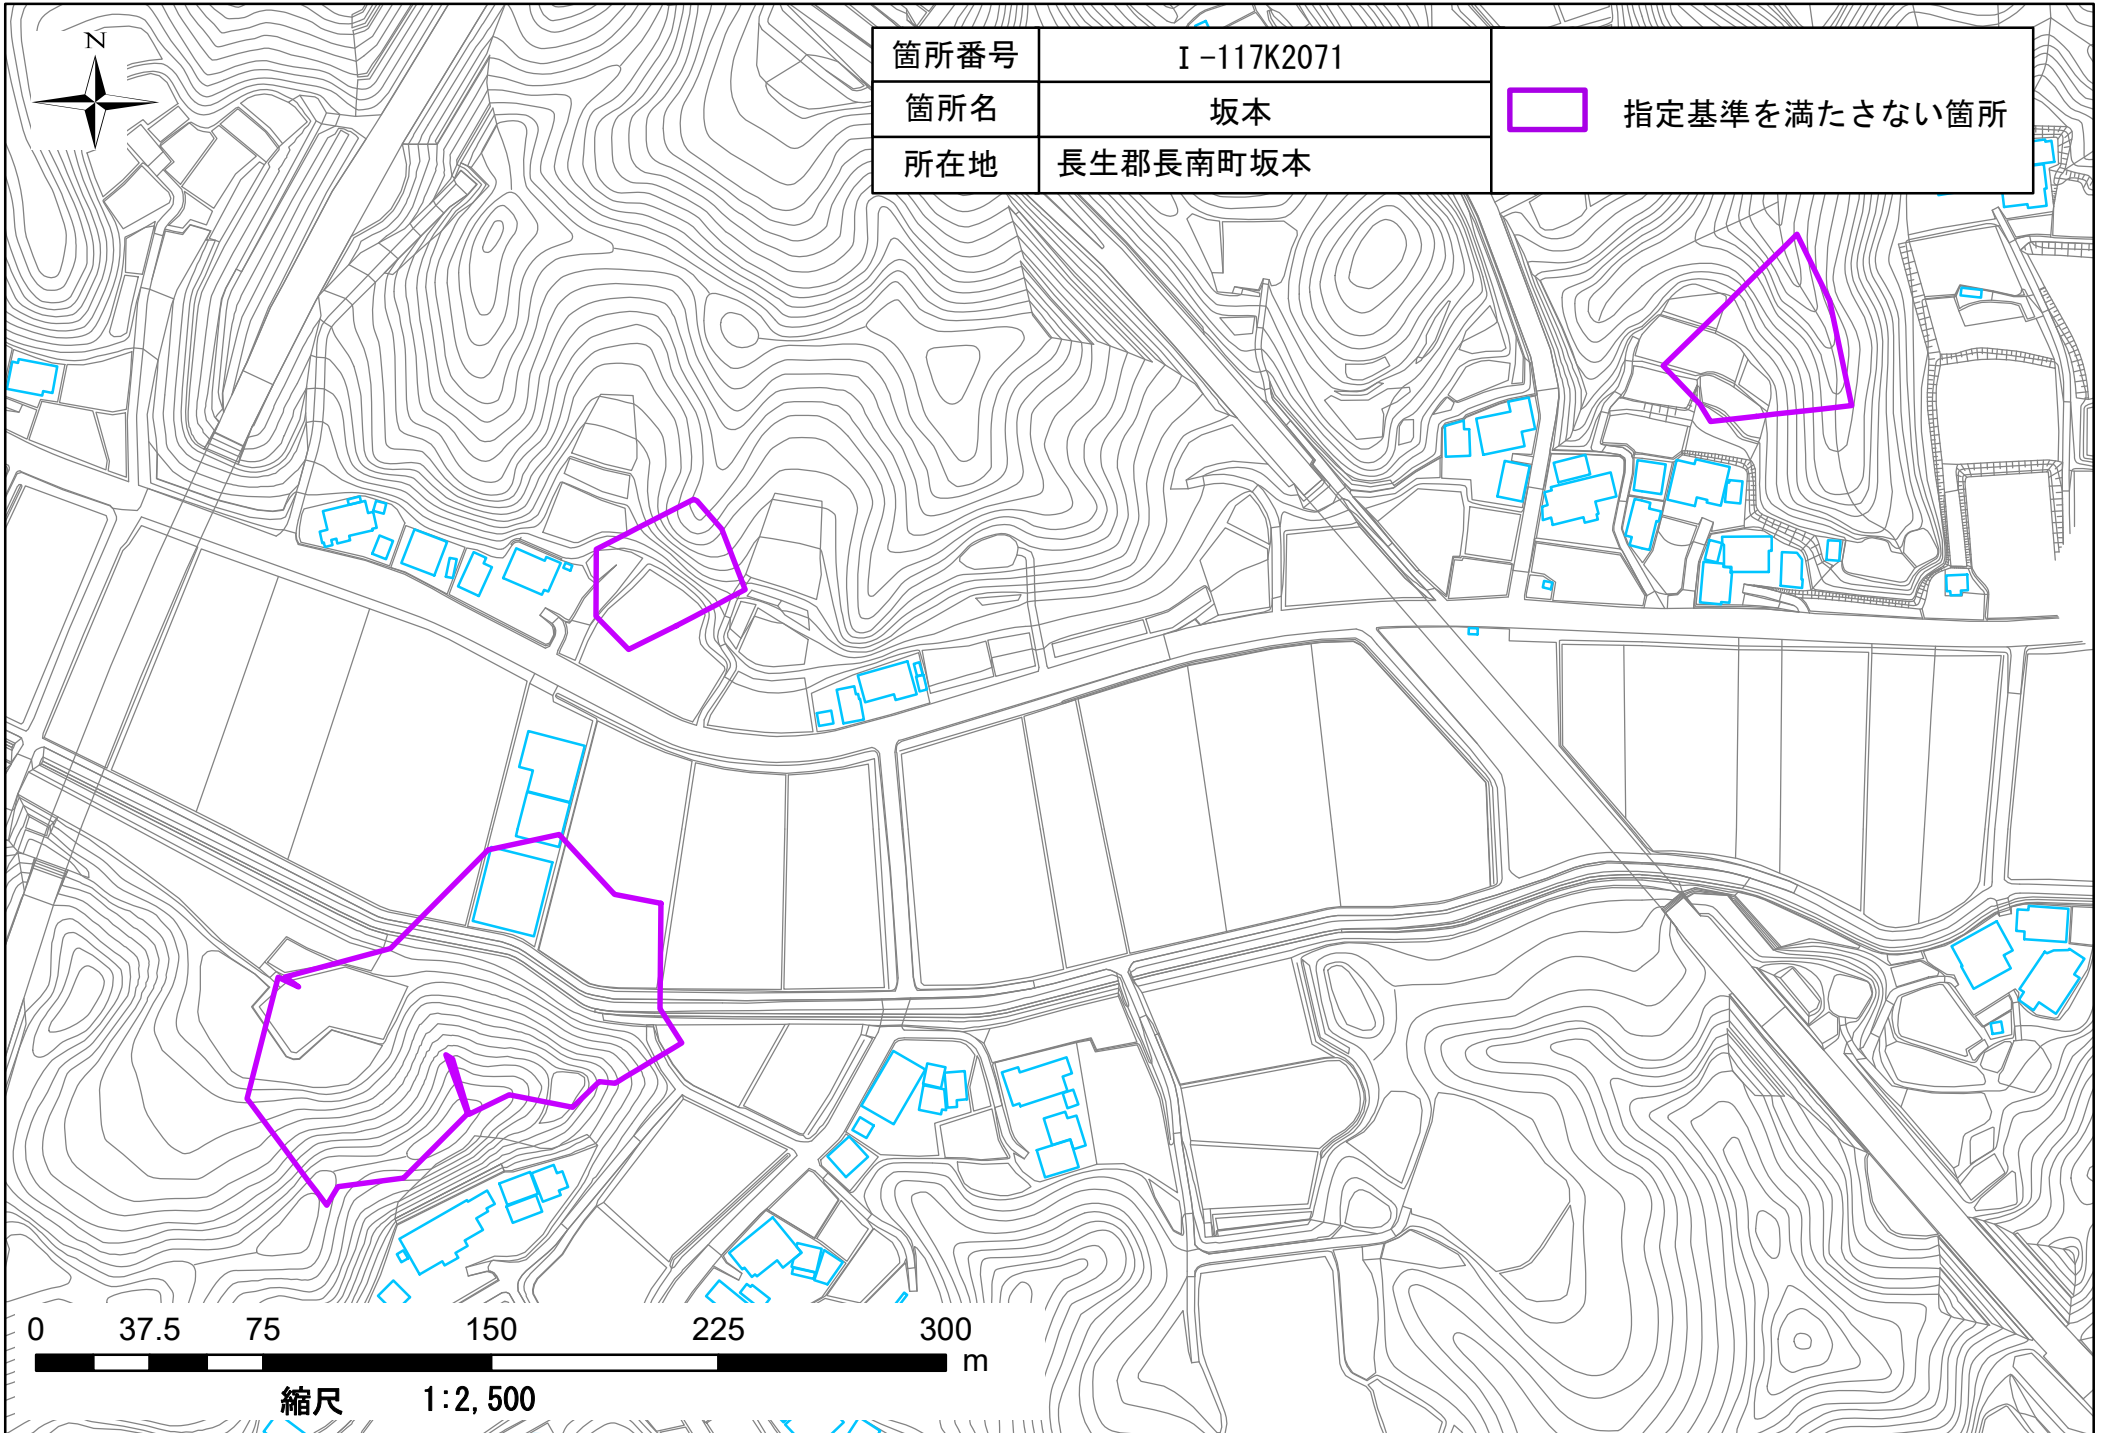

箇所番号	I-117K2071
箇所名	坂本80
所在地	長生郡長南町坂本

	著しい危害のおそれのある土地の区域
	危害のおそれのある土地の区域

箇所番号	I-117K2071	 指定基準を満たさない箇所
箇所名	坂本	
所在地	長生郡長南町坂本	

0 37.5 75 150 225 300 m

縮尺 1:2,500

箇所番号	I-117K2071	 指定基準を満たさない箇所
箇所名	坂本	
所在地	長生郡長南町坂本	

0 37.5 75 150 225 300 m

縮尺 1:2,500