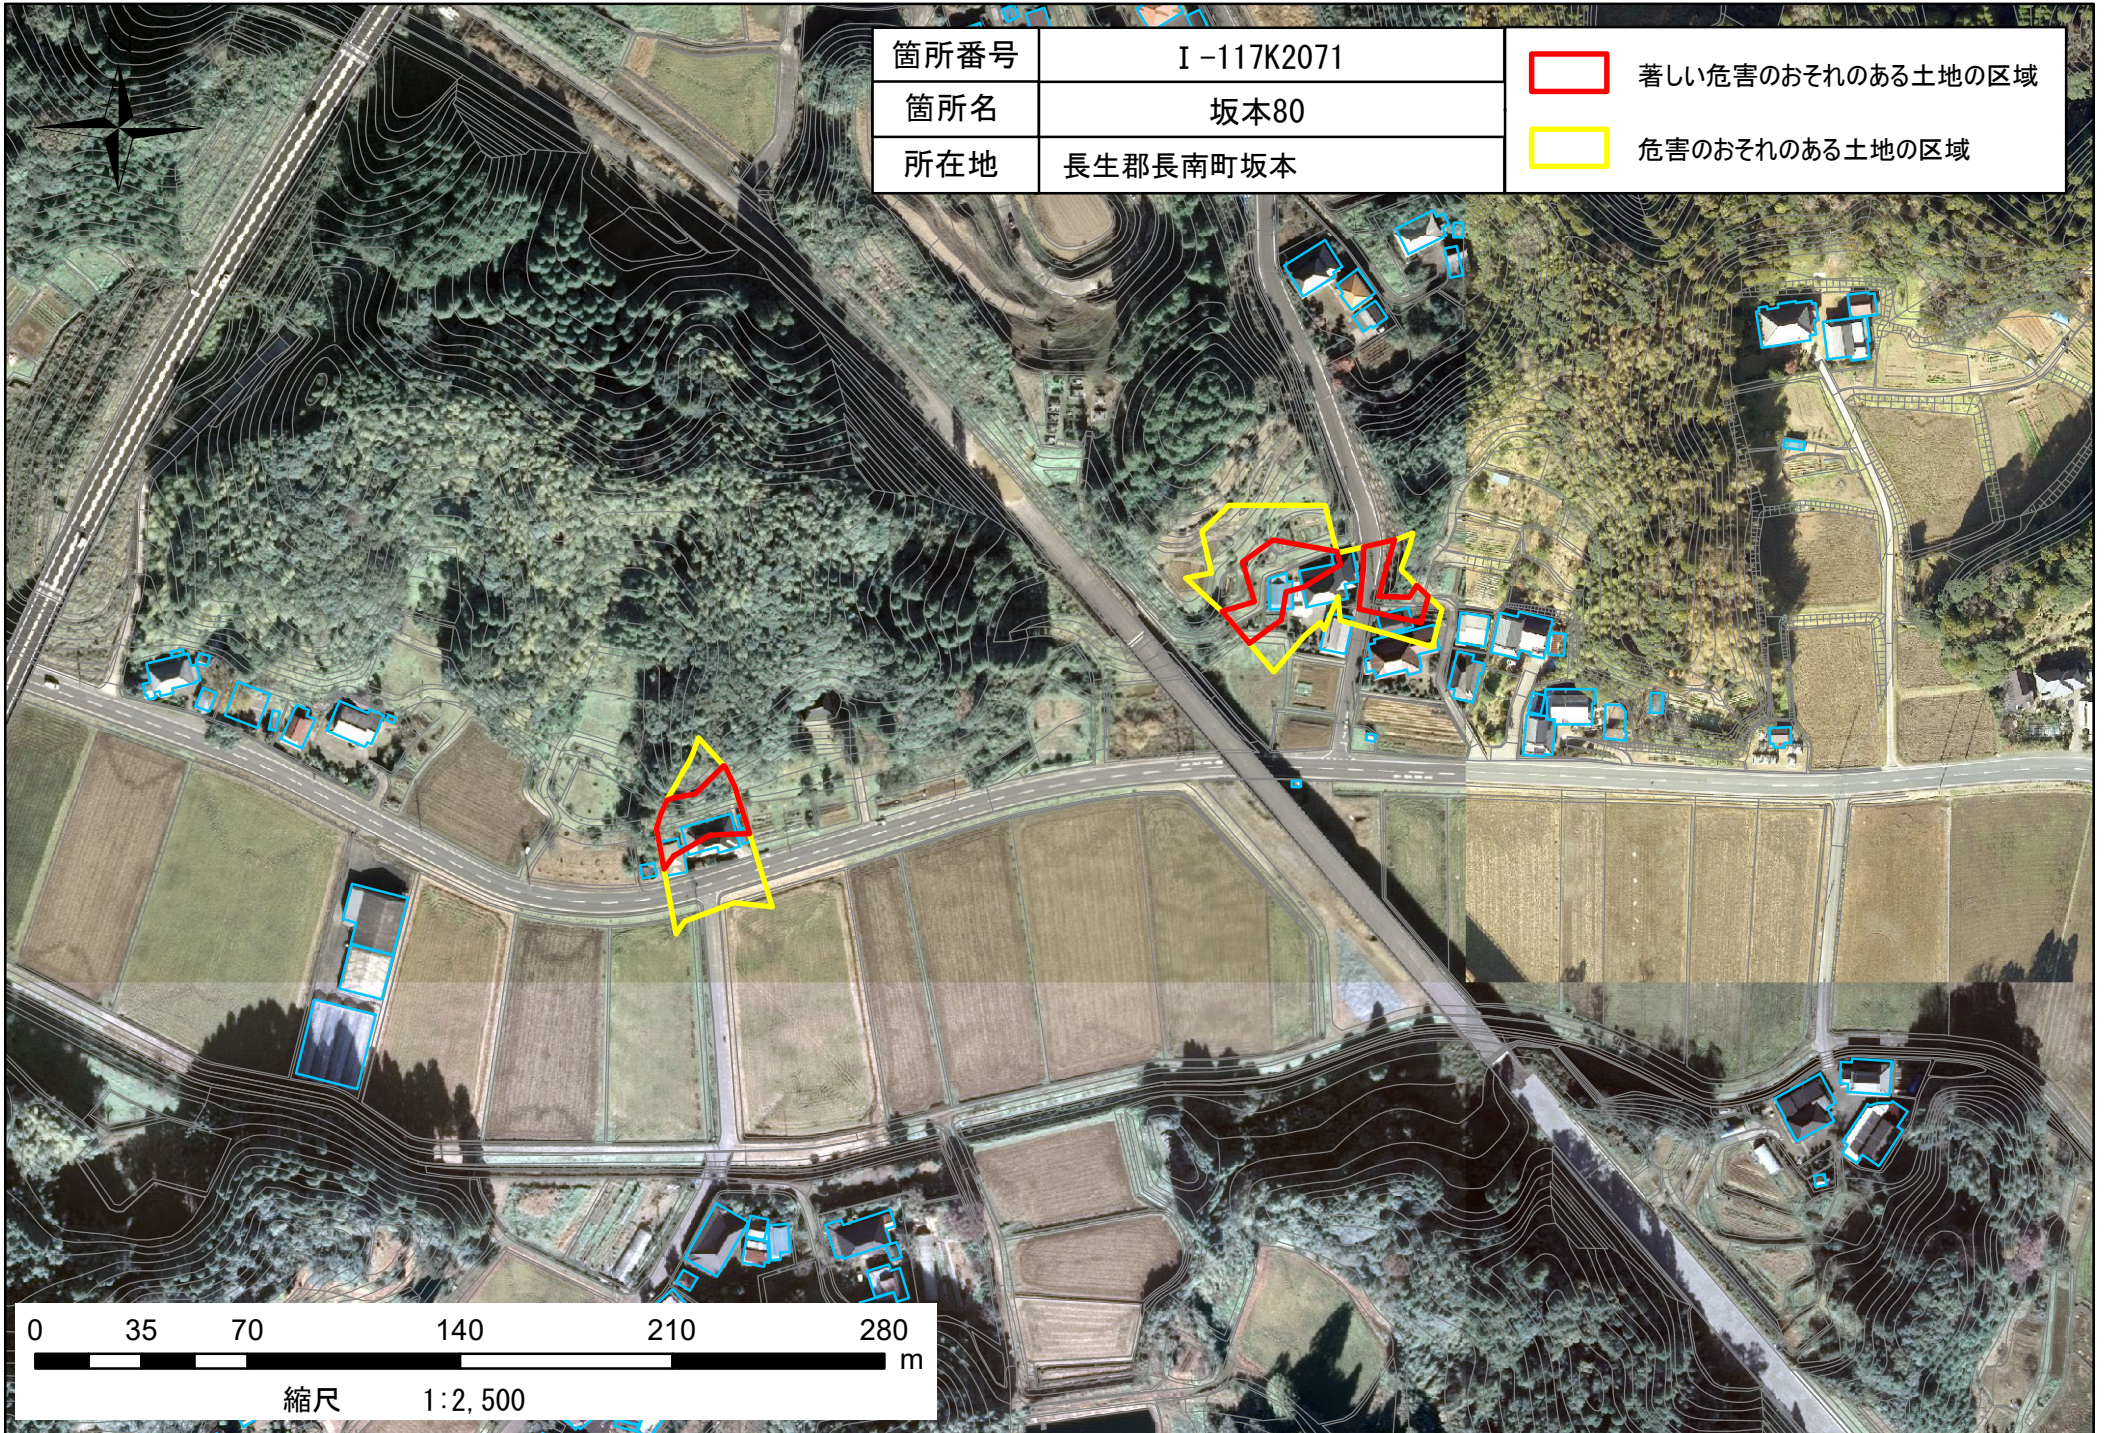

箇所番号	I-117K2071
箇所名	坂本80
所在地	長生郡長南町坂本

	著しい危害のおそれのある土地の区域
	危害のおそれのある土地の区域

箇所番号	I-117K2071	 指定基準を満たさない箇所
箇所名	坂本	
所在地	長生郡長南町坂本	

0 37.5 75 150 225 300 m

縮尺 1:2,500

箇所番号	I-117K2071	 指定基準を満たさない箇所
箇所名	坂本	
所在地	長生郡長南町坂本	

0 37.5 75 150 225 300 m

縮尺 1:2,500