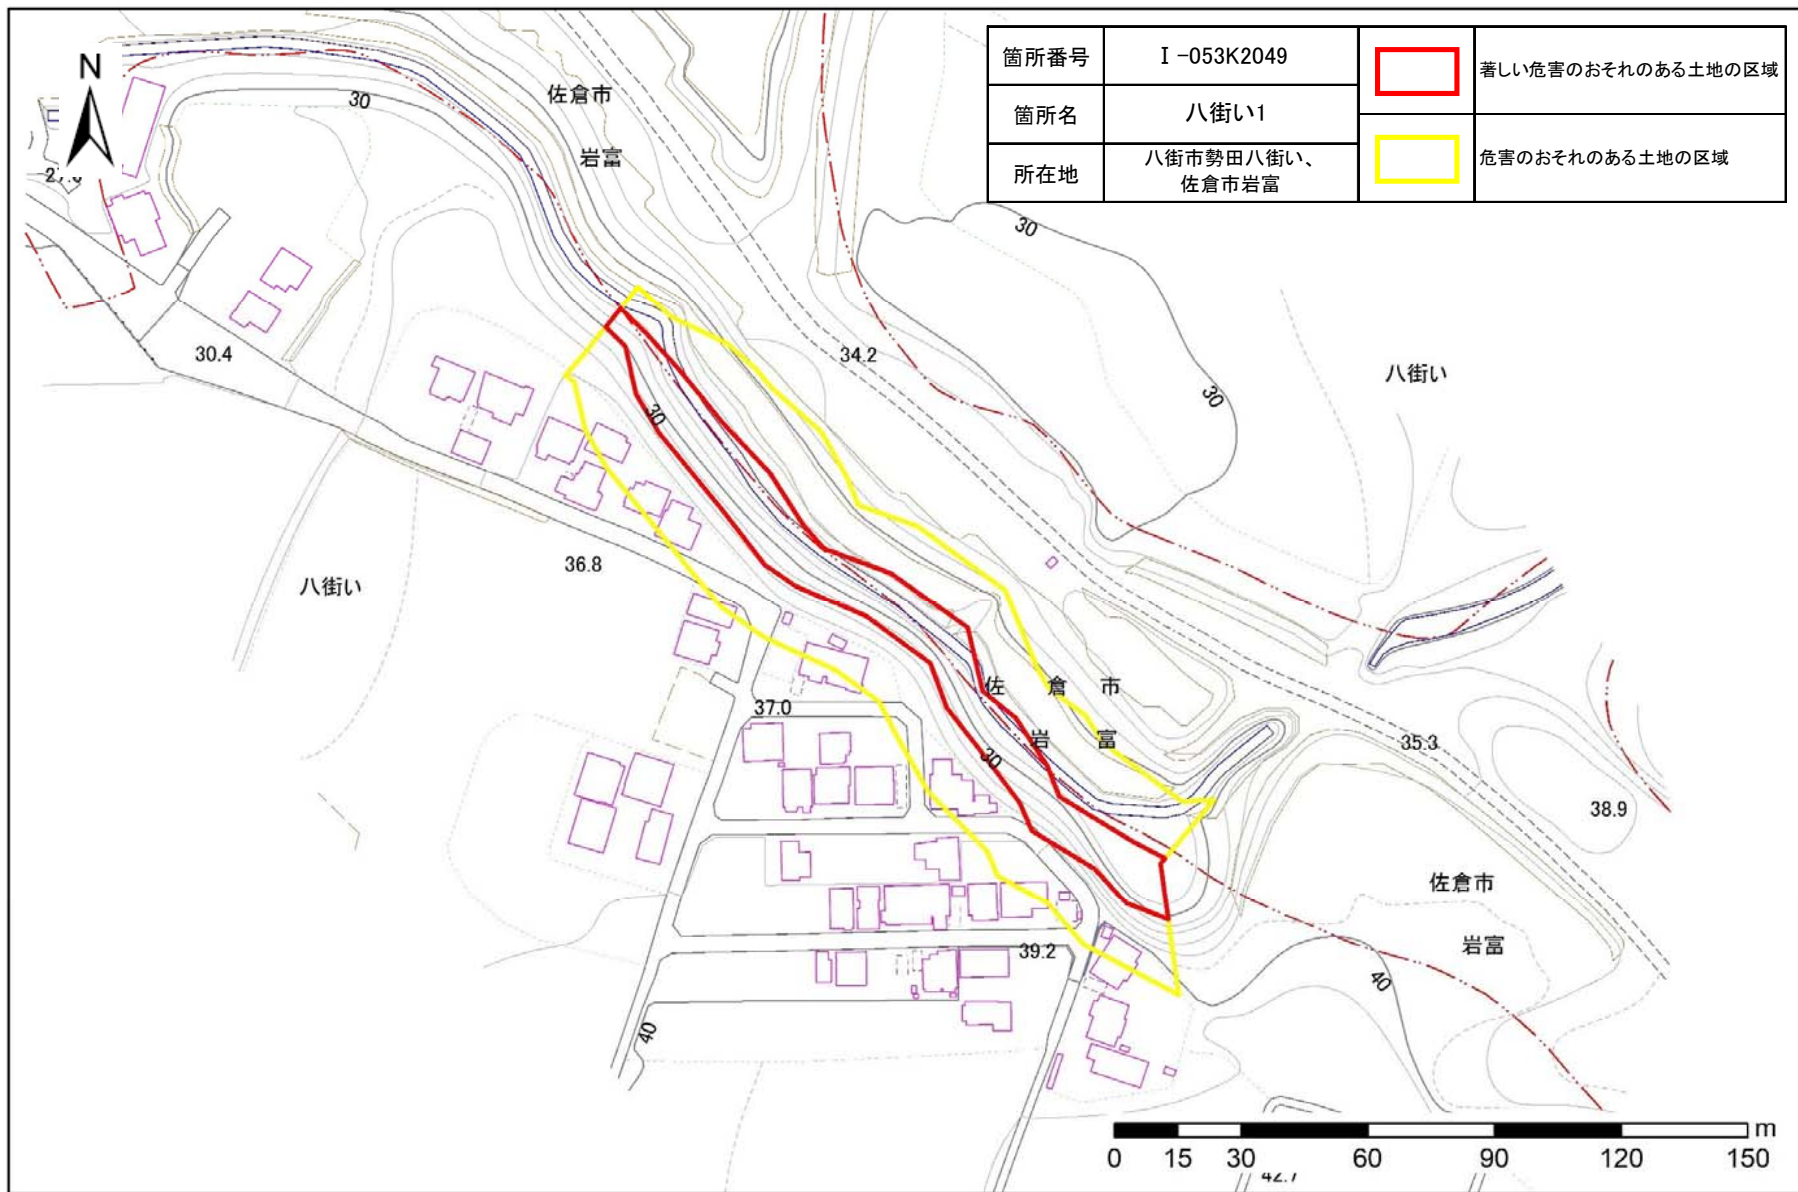

土砂災害警戒区域・特別警戒区域図(急傾斜地の崩壊)八街市勢田八街い、佐倉市岩富地区

箇所番号	I-053K2049	 著しい危害のおそれのある土地の区域
箇所名	八街い1	
所在地	八街市勢田八街い、 佐倉市岩富	 危害のおそれのある土地の区域