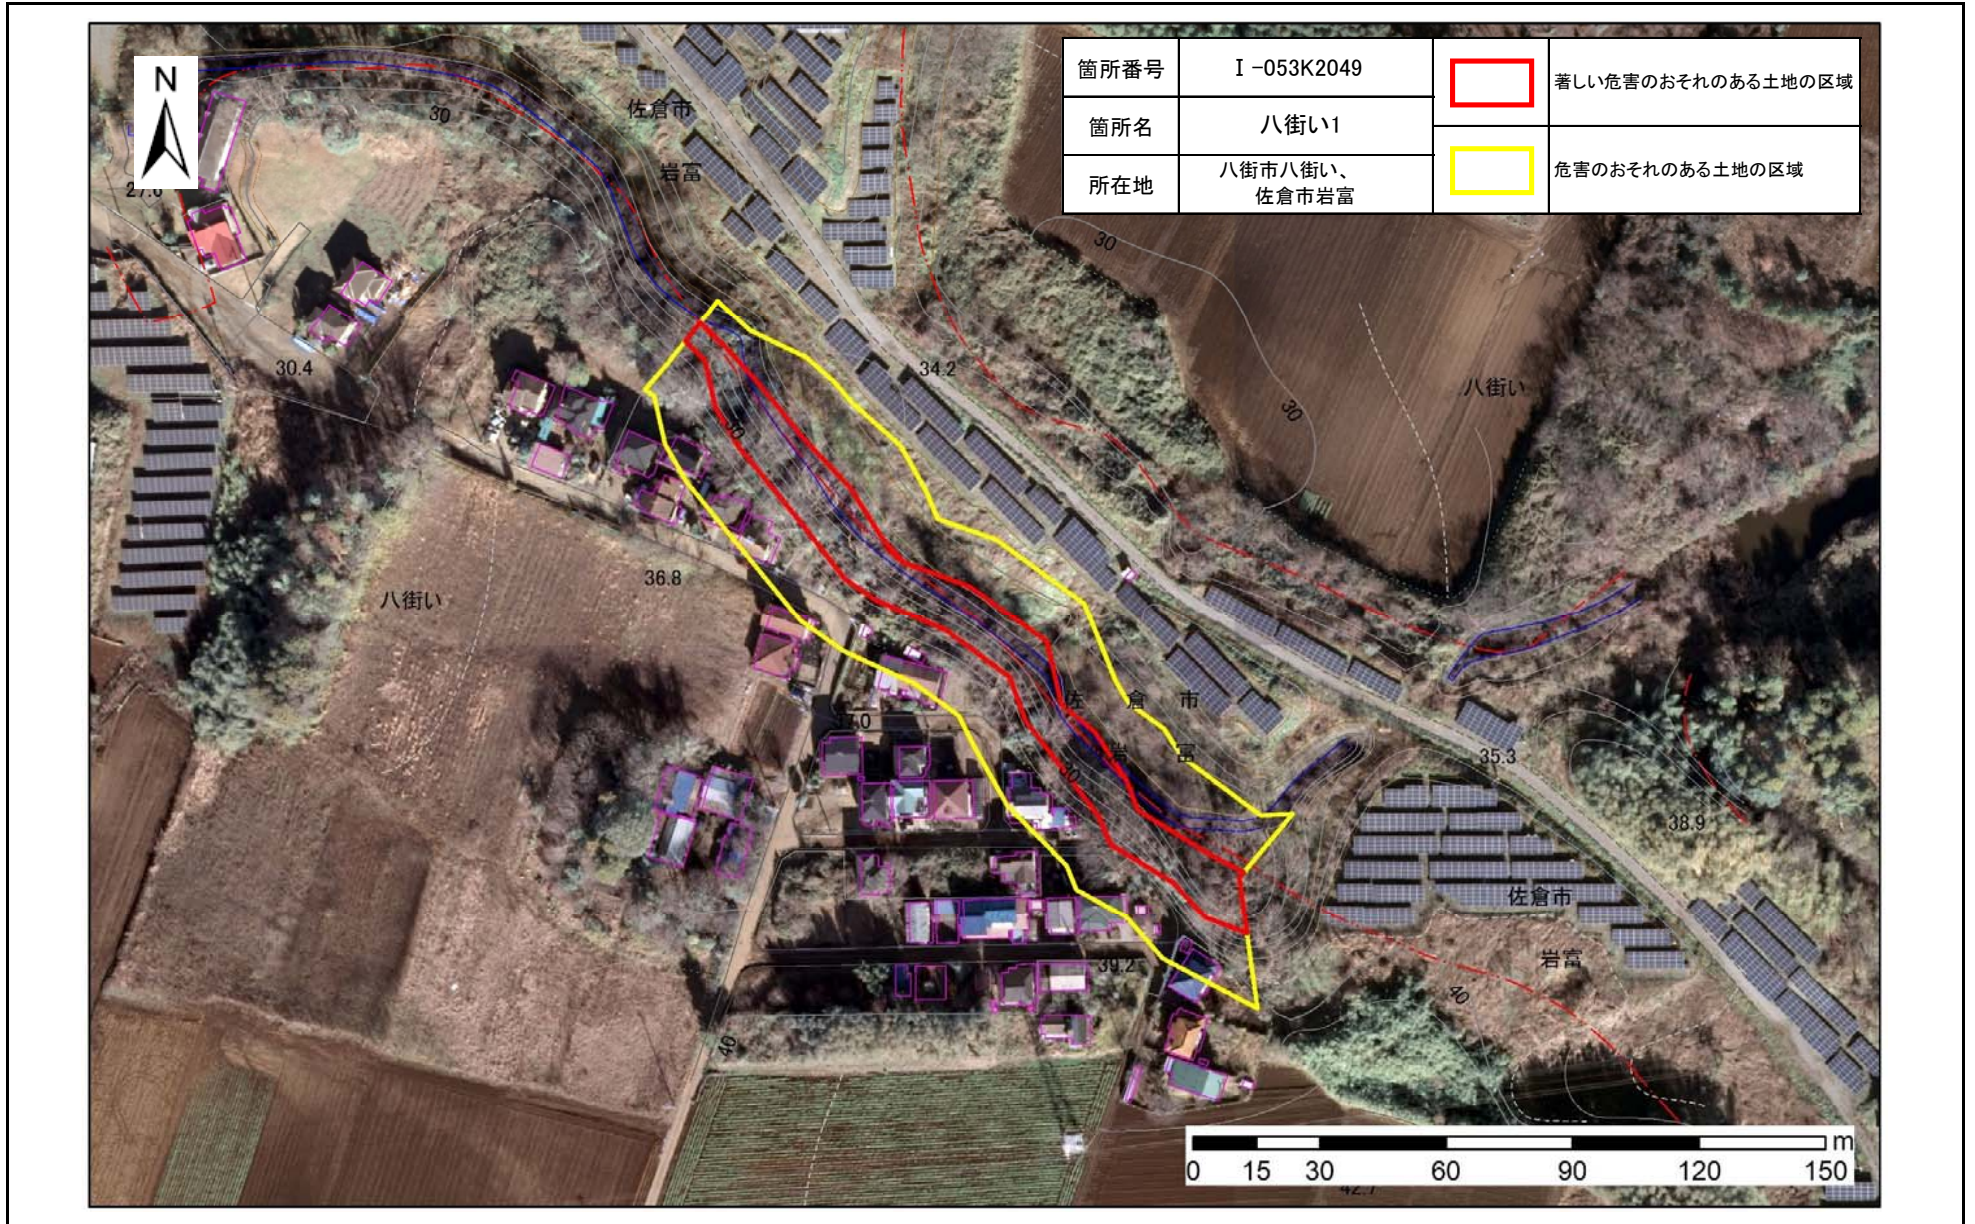

土砂災害警戒区域・特別警戒区域図(急傾斜地の崩壊)八街市勢田八街い、佐倉市岩富地区

箇所番号	I-053K2049	 著しい危害のおそれのある土地の区域
箇所名	八街い1	
所在地	八街市勢田八街い、 佐倉市岩富	 危害のおそれのある土地の区域