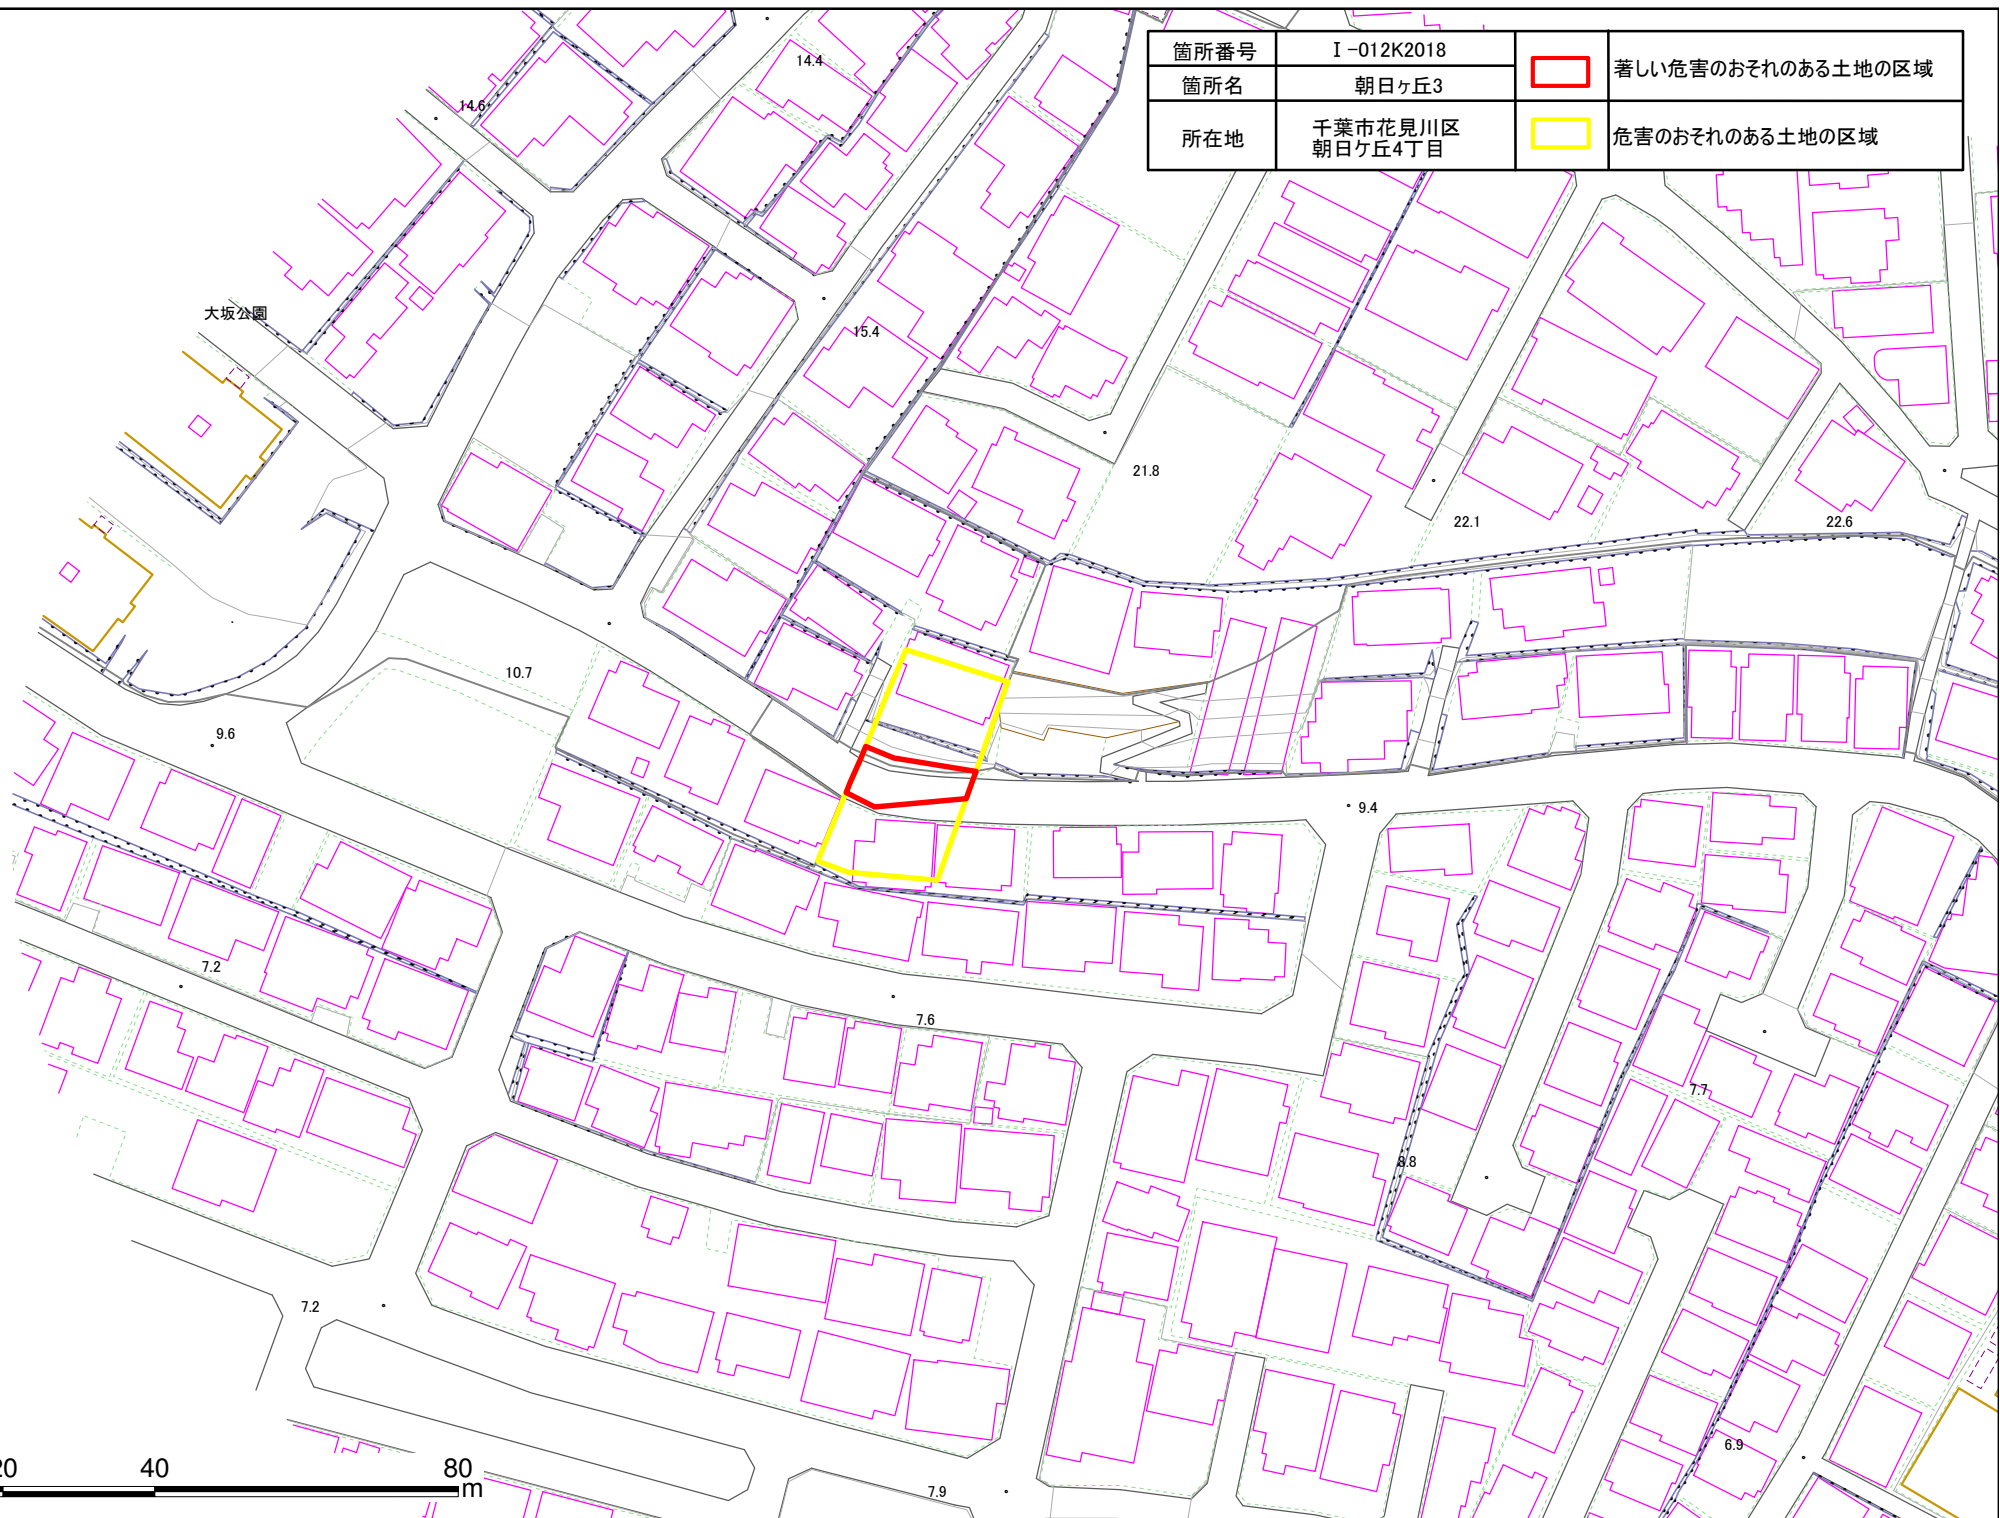

箇所番号	I-012K2018		著しい危害のおそれのある土地の区域
箇所名	朝日ヶ丘3		
所在地	千葉県花見川区 朝日ヶ丘4丁目		危害のおそれのある土地の区域

# 土砂災害警戒区域・特別警戒区域図(急傾斜地の崩壊) 朝日ヶ丘3

箇所番号	I-012K2018		著しい危害のおそれのある土地の区域
箇所名	朝日ヶ丘3		
所在地	千葉市花見川区 朝日ヶ丘4丁目		危害のおそれのある土地の区域