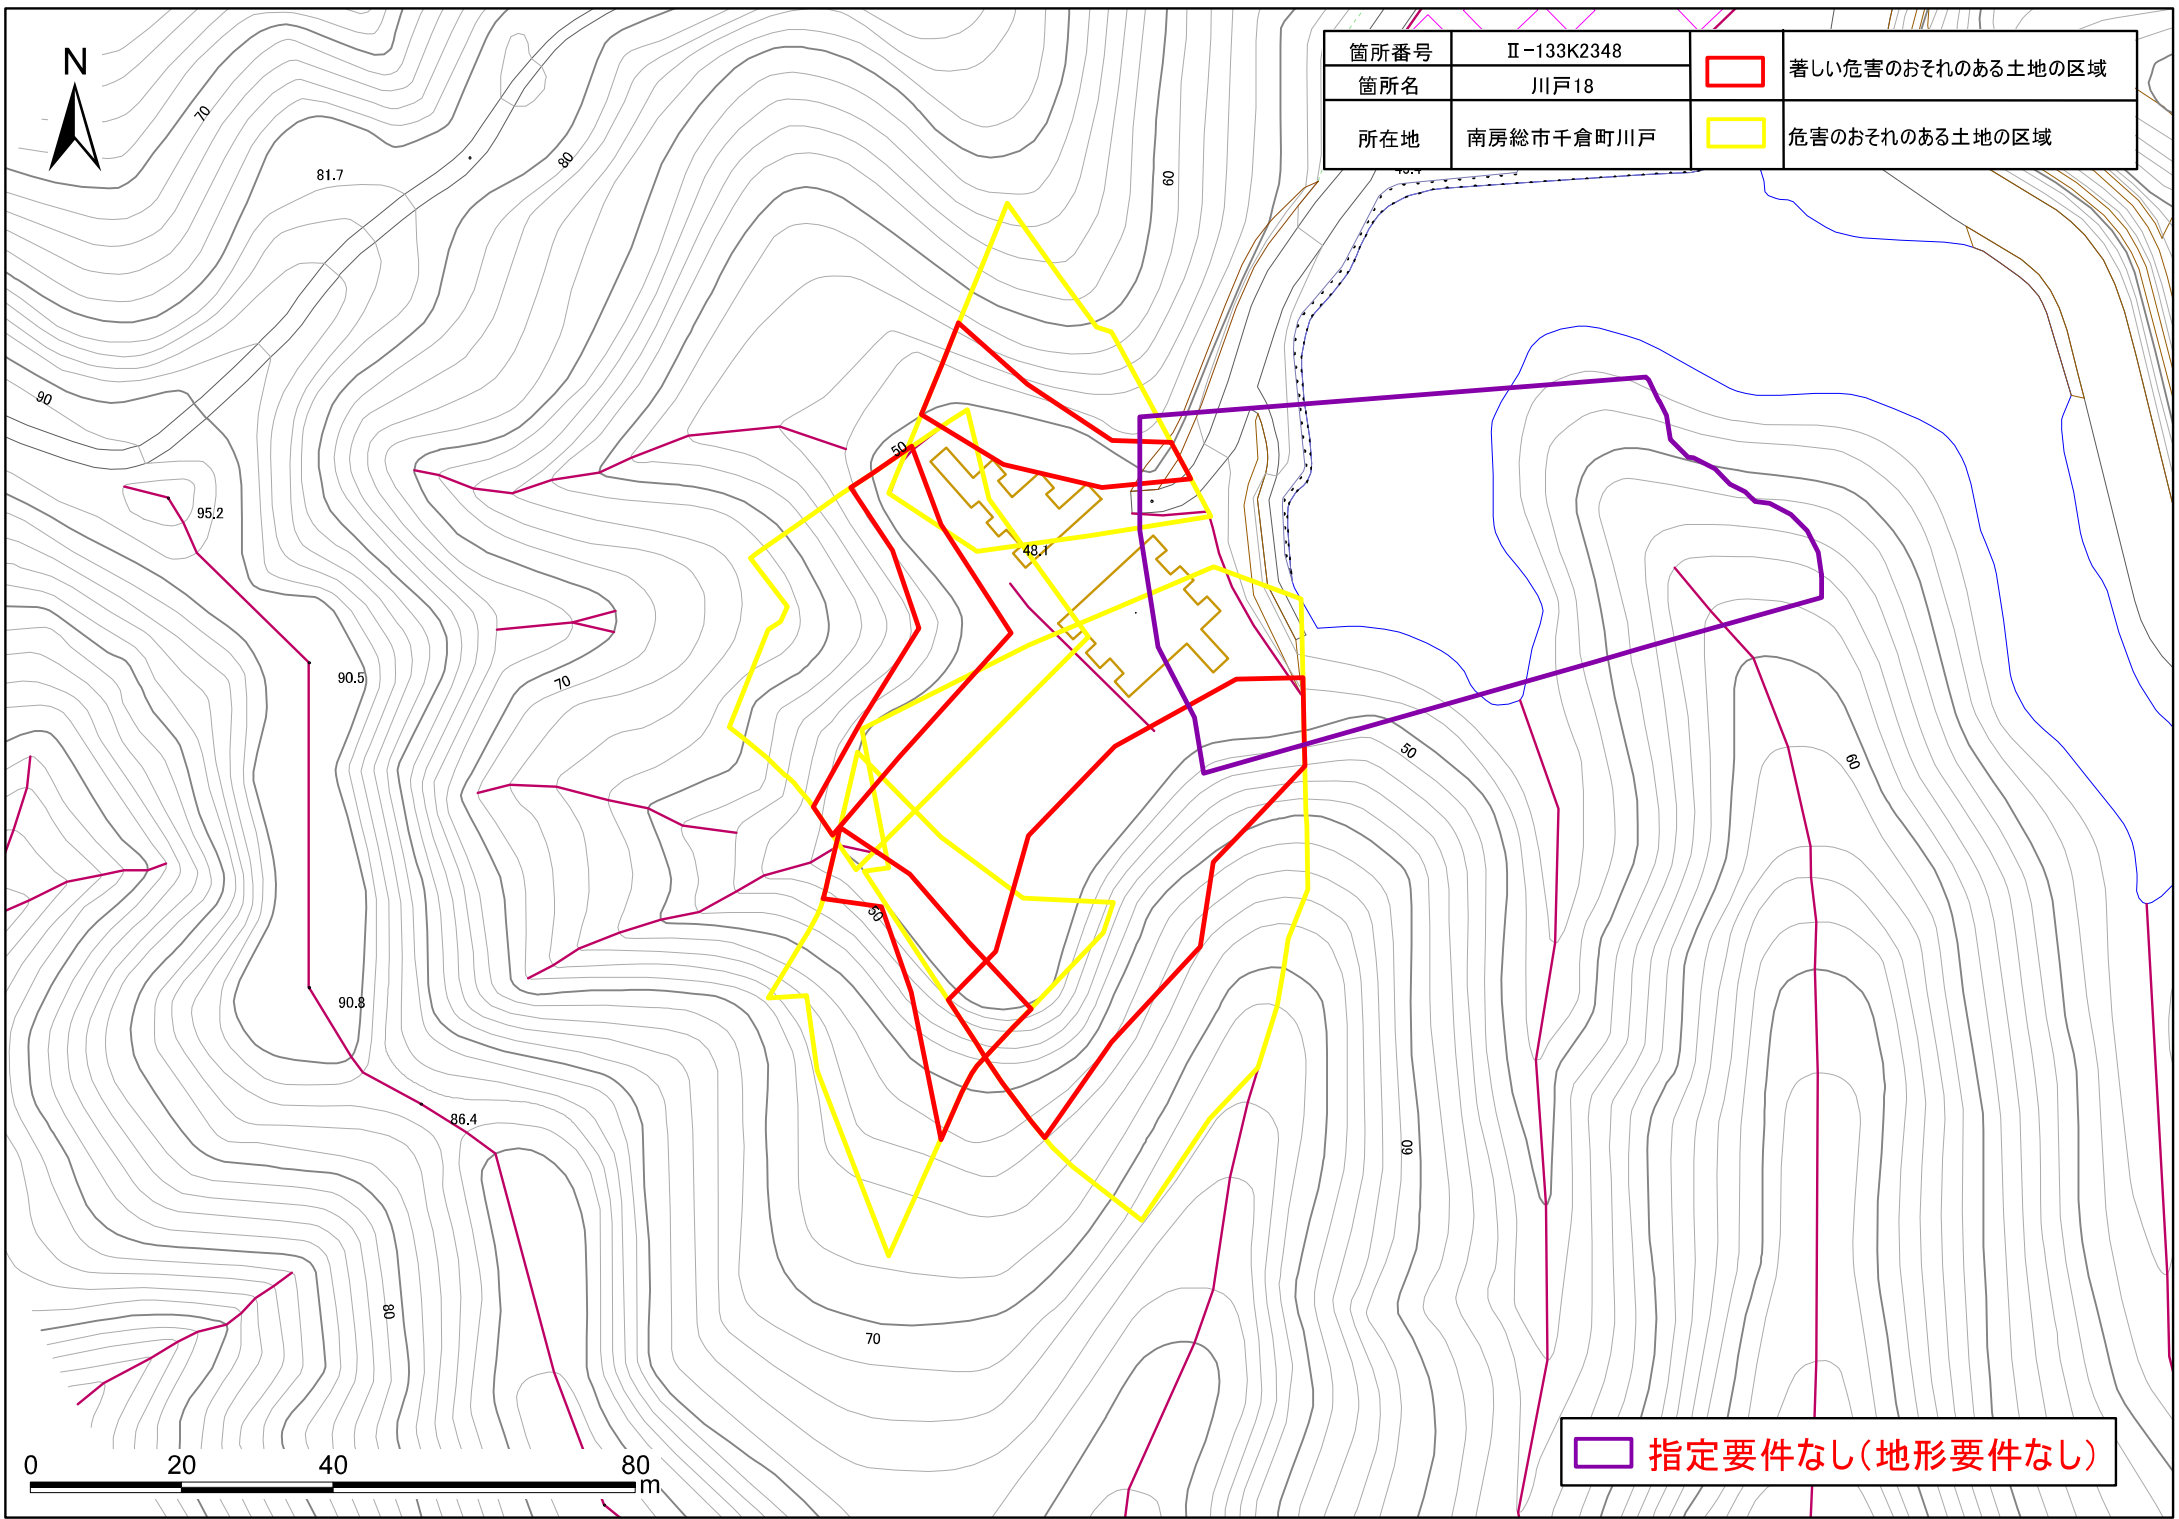

箇所番号	Ⅱ-133K2348		著しい危害のおそれのある土地の区域
箇所名	川戸18		
所在地	南房総市千倉町川戸		危害のおそれのある土地の区域

 指定要件なし(地形要件なし)

土砂災害警戒区域・特別警戒区域図(急傾斜地の崩壊) 千倉町川戸地区