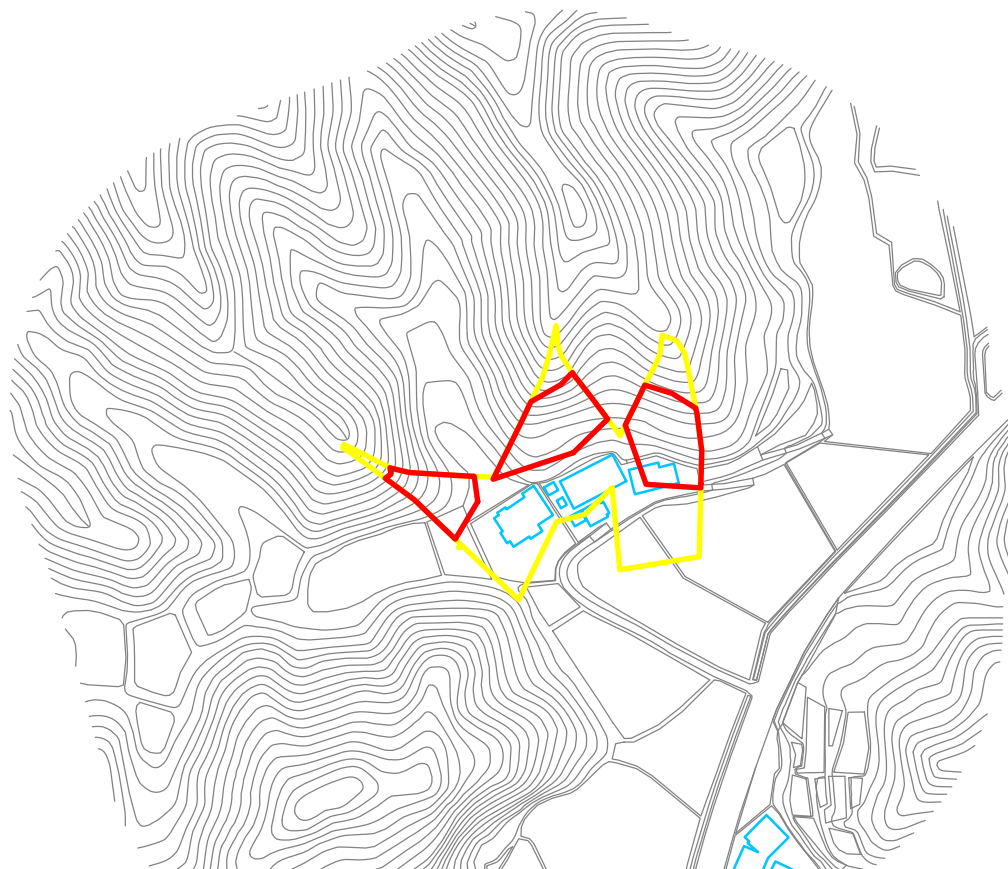

箇所番号	Ⅱ-117K2149	 著しい危害のおそれのある土地の区域
箇所名	深沢19	
所在地	長生郡長南町深沢	 危害のおそれのある土地の区域

縮尺 1:2,500