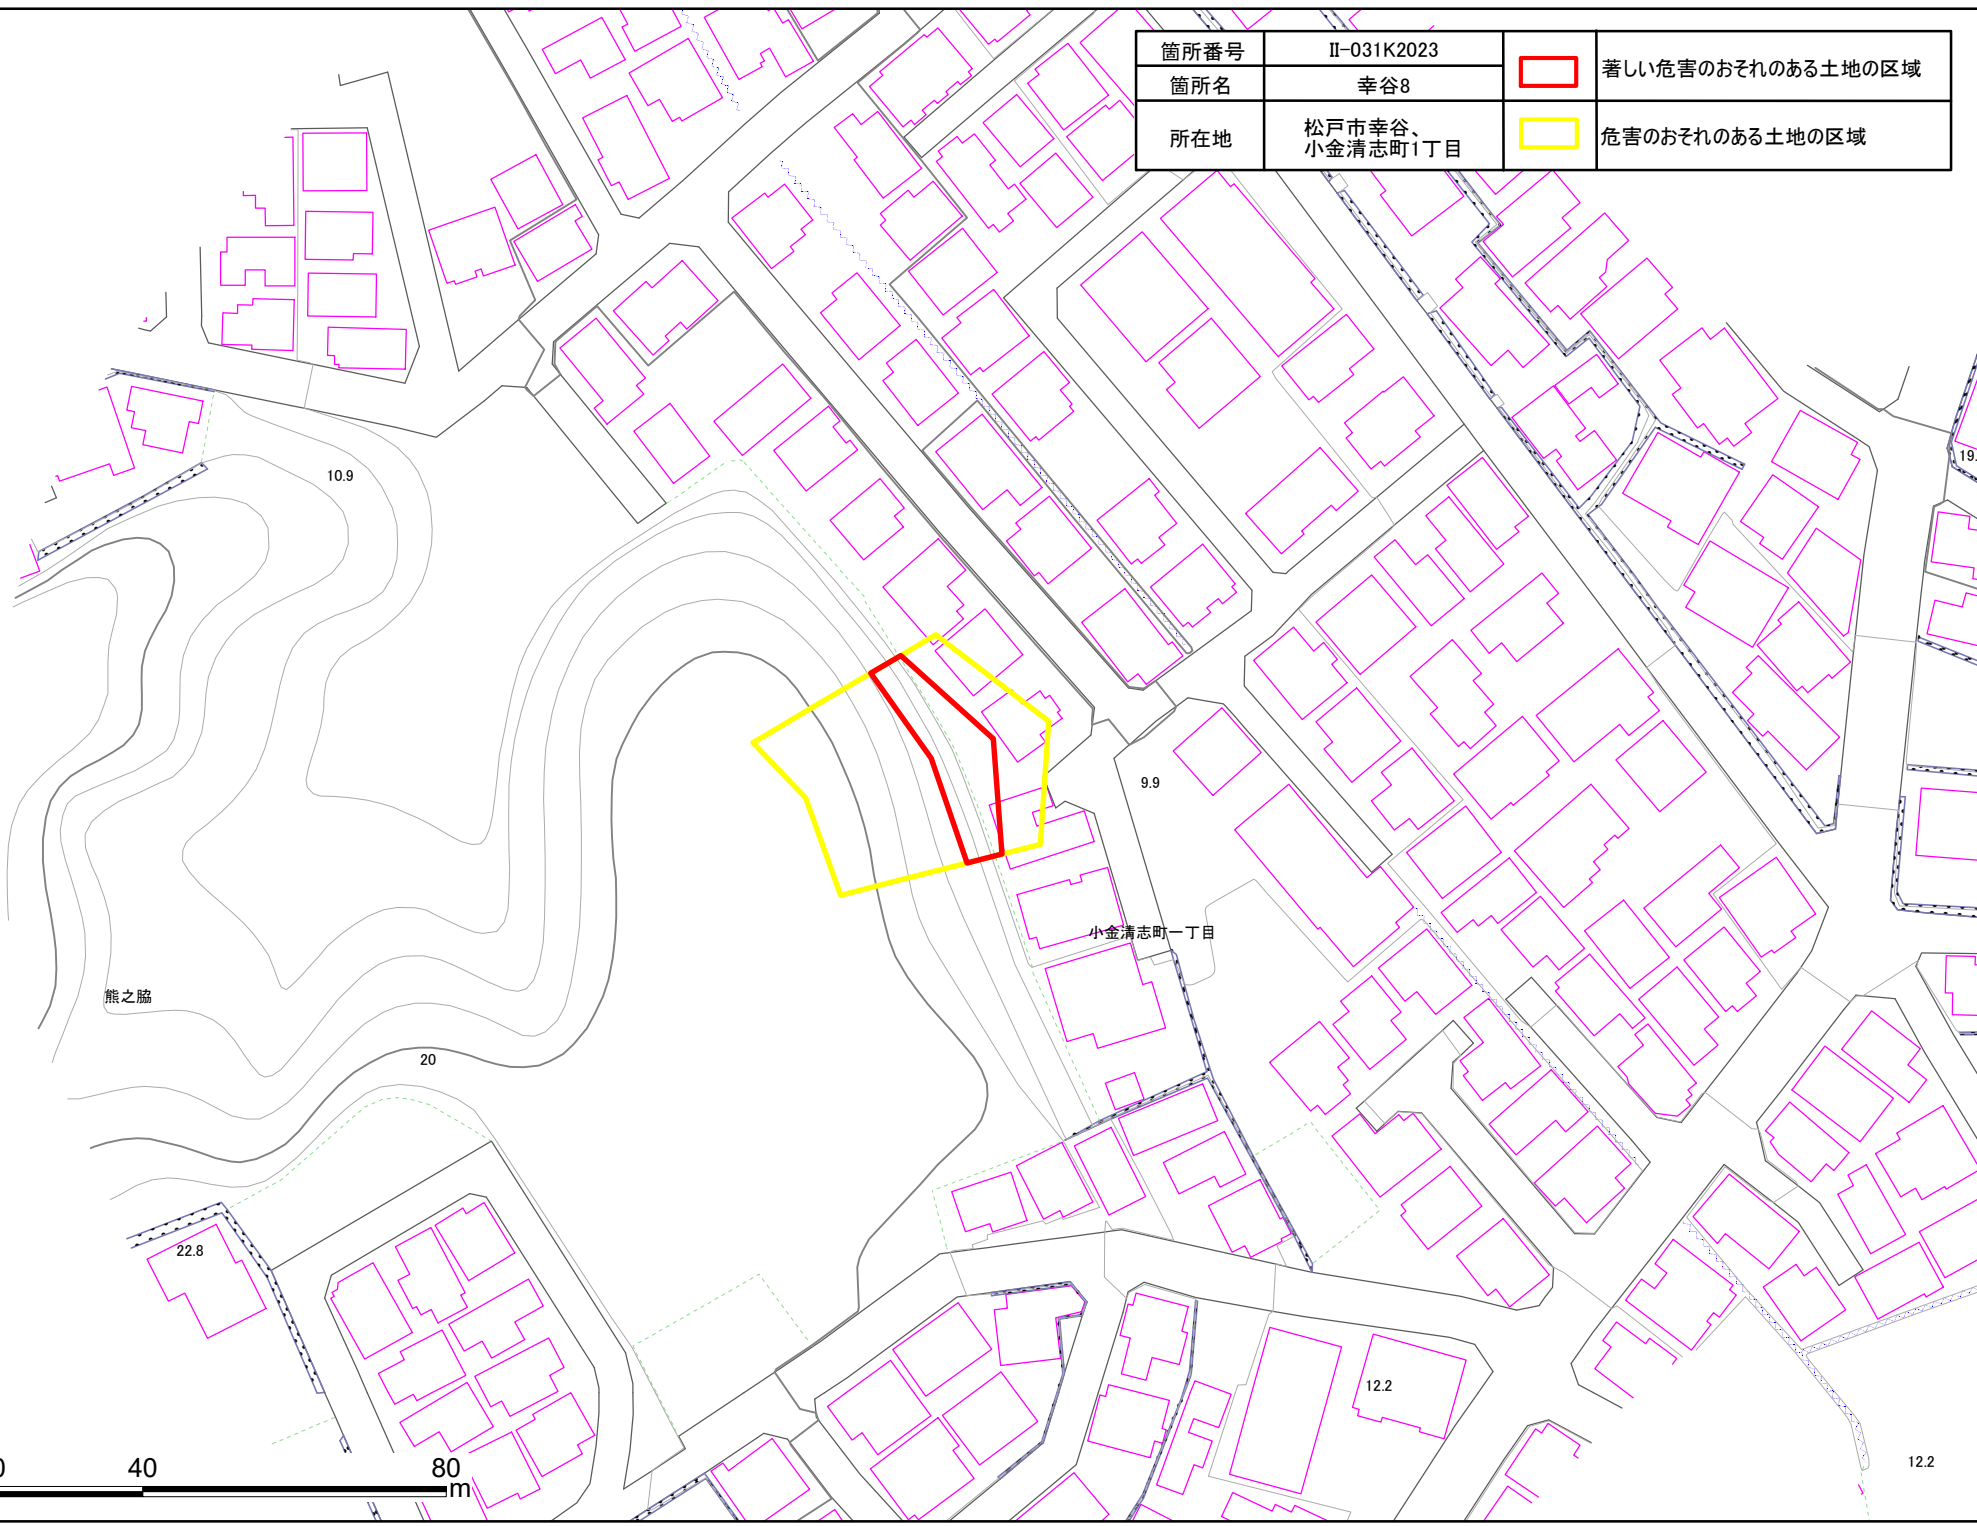

土砂災害警戒区域・特別警戒区域図(急傾斜地の崩壊) 幸谷地区

箇所番号	II-031K2023		著しい危害のおそれのある土地の区域
箇所名	幸谷8		
所在地	松戸市幸谷、 小金清志町1丁目		危害のおそれのある土地の区域

箇所番号	II-031K2023		著しい危害のおそれのある土地の区域
箇所名	幸谷8		
所在地	松戸市幸谷、 小金清志町1丁目		危害のおそれのある土地の区域

12.2