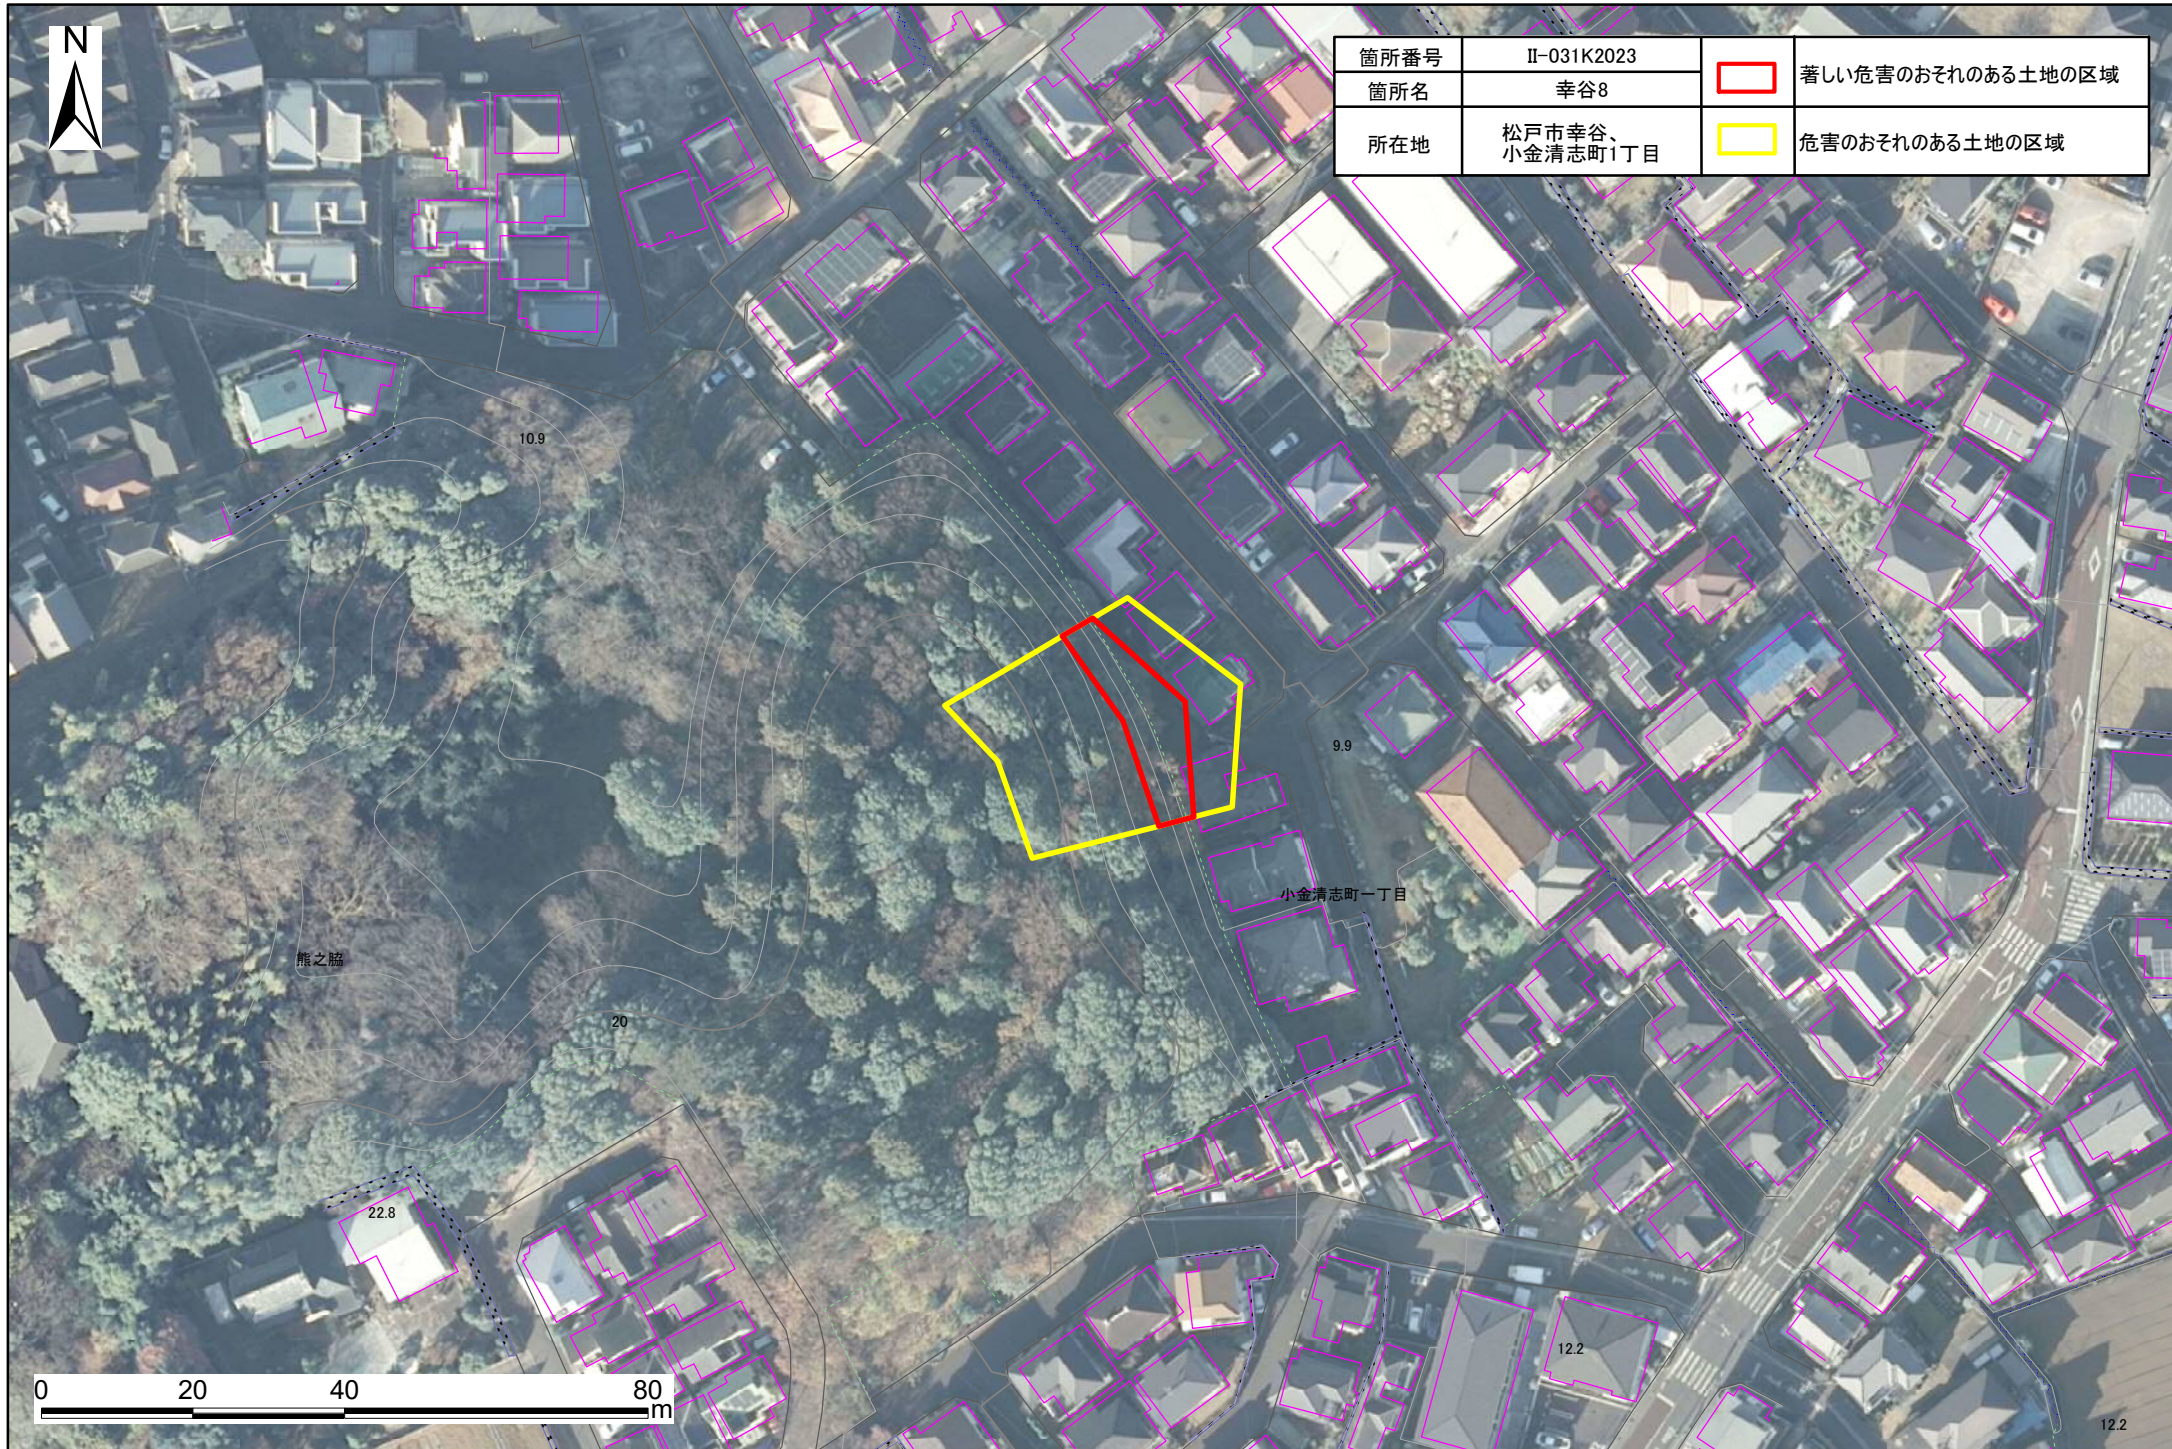

土砂災害警戒区域・特別警戒区域図(急傾斜地の崩壊) 幸谷地区

箇所番号	II-031K2023		著しい危害のおそれのある土地の区域
箇所名	幸谷8		
所在地	松戸市幸谷、 小金清志町1丁目		危害のおそれのある土地の区域

箇所番号	II-031K2023		著しい危害のおそれのある土地の区域
箇所名	幸谷8		
所在地	松戸市幸谷、 小金清志町1丁目		危害のおそれのある土地の区域

12.2