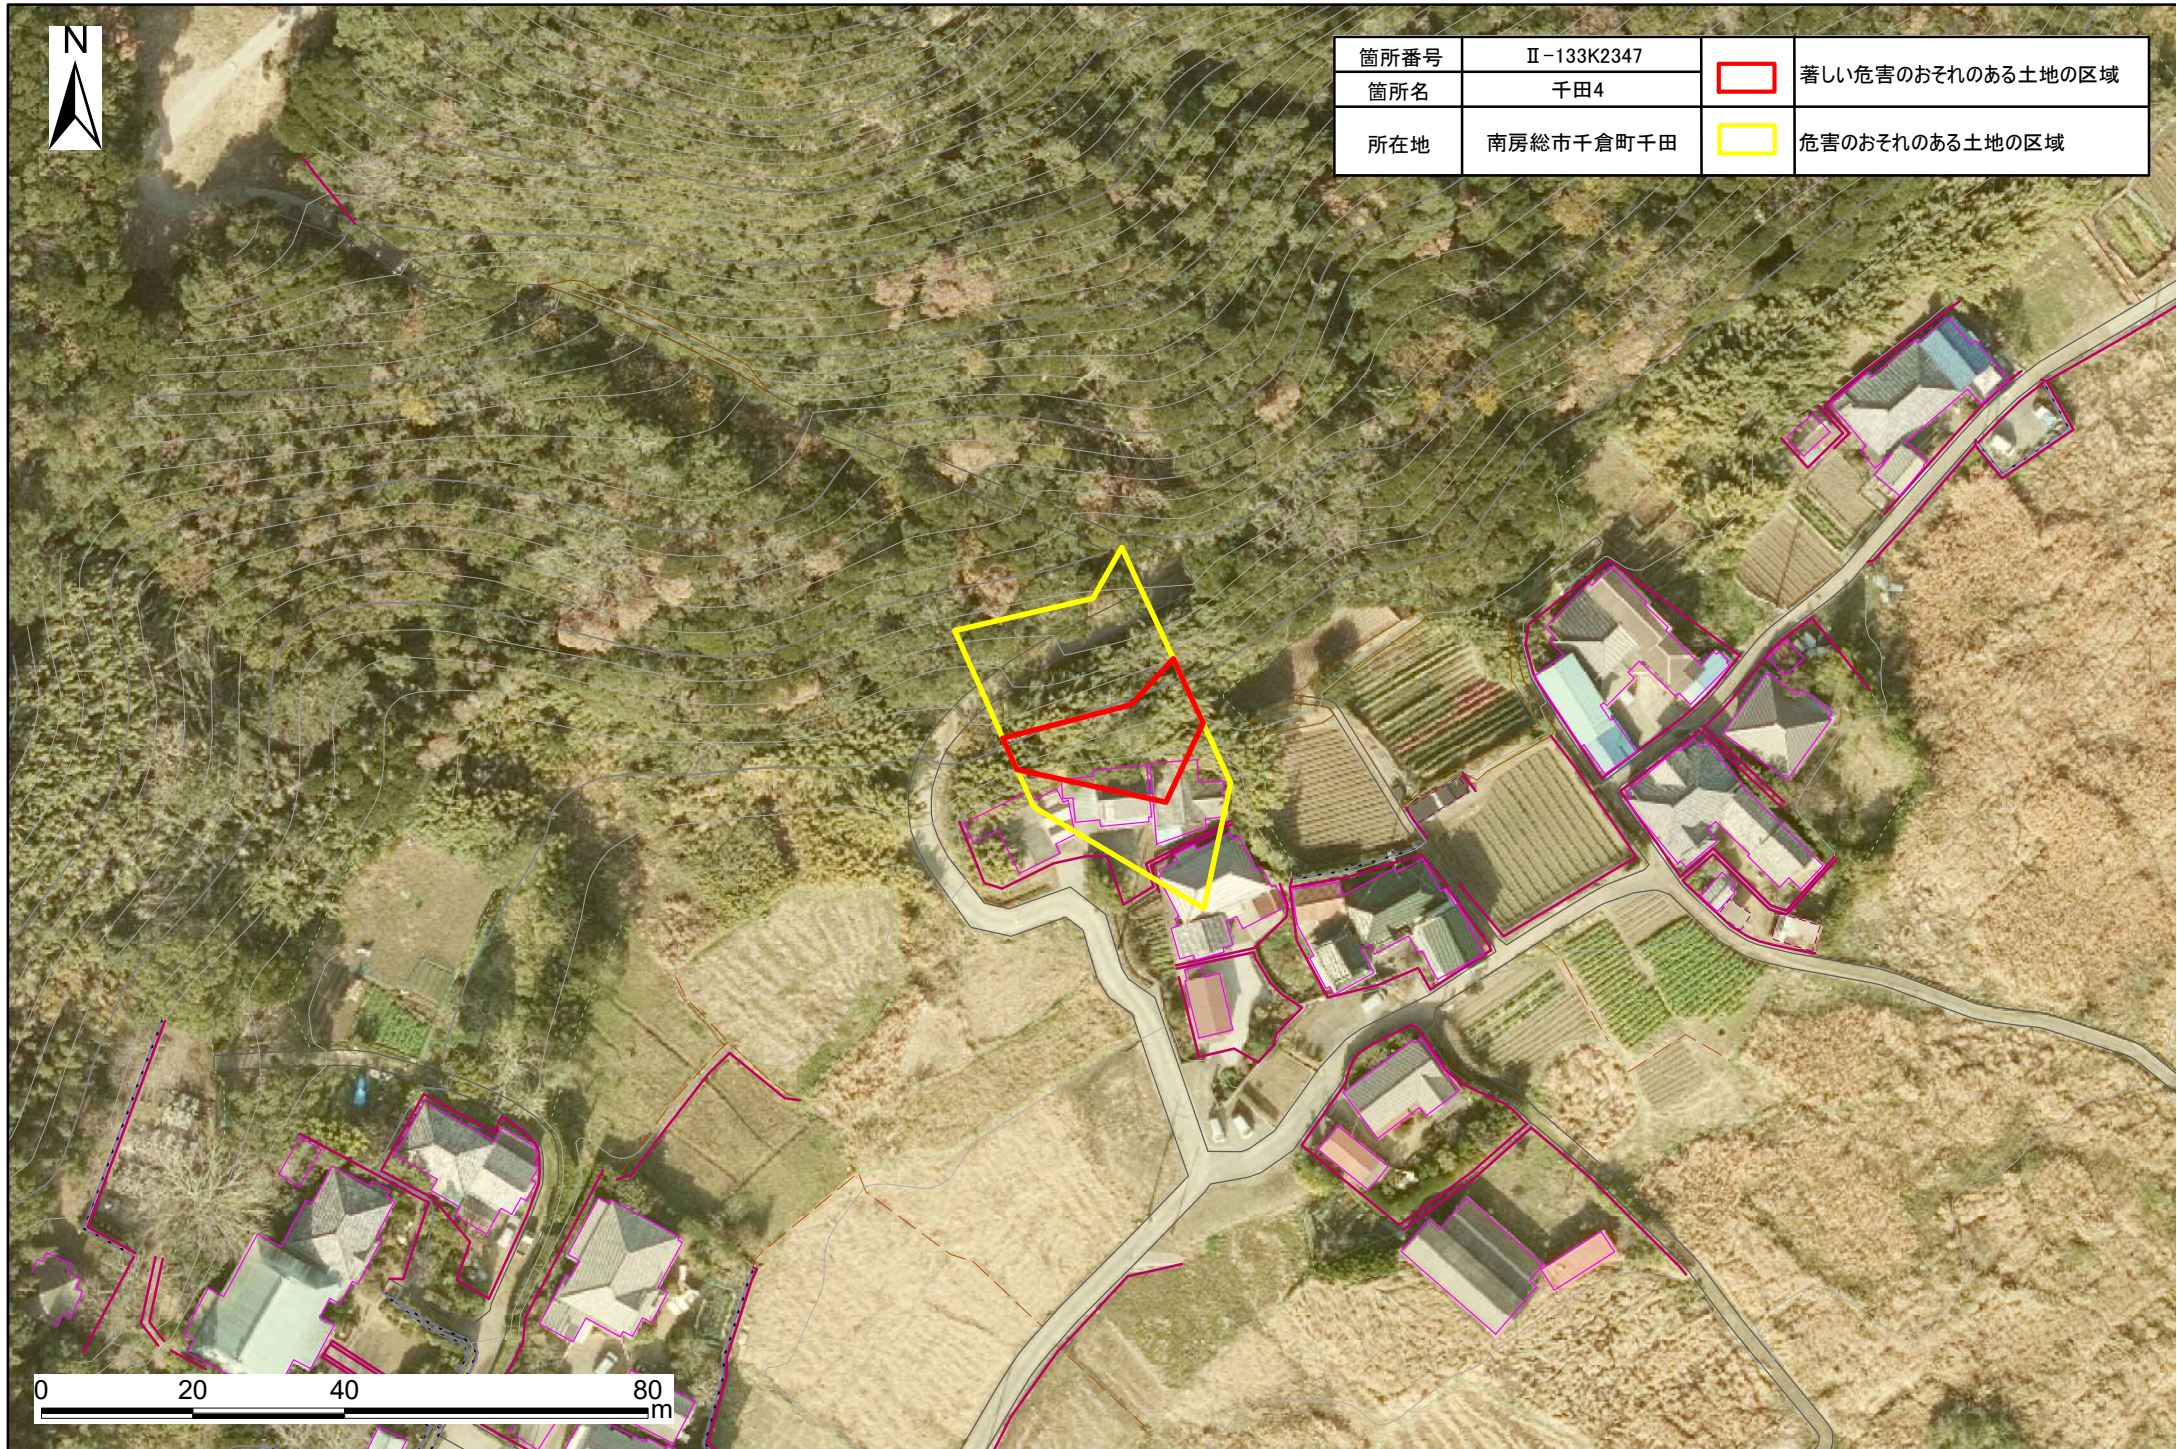

箇所番号	II-133K2347		著しい危害のおそれのある土地の区域
箇所名	千田4		
所在地	南房総市千倉町千田		危害のおそれのある土地の区域

0 20 40 80 m

土砂災害警戒区域・特別警戒区域図(急傾斜地の崩壊) 千倉町千田地区

箇所番号	Ⅱ-133K2347		著しい危害のおそれのある土地の区域
箇所名	千田4		
所在地	南房総市千倉町千田		危害のおそれのある土地の区域

0 20 40 80 m