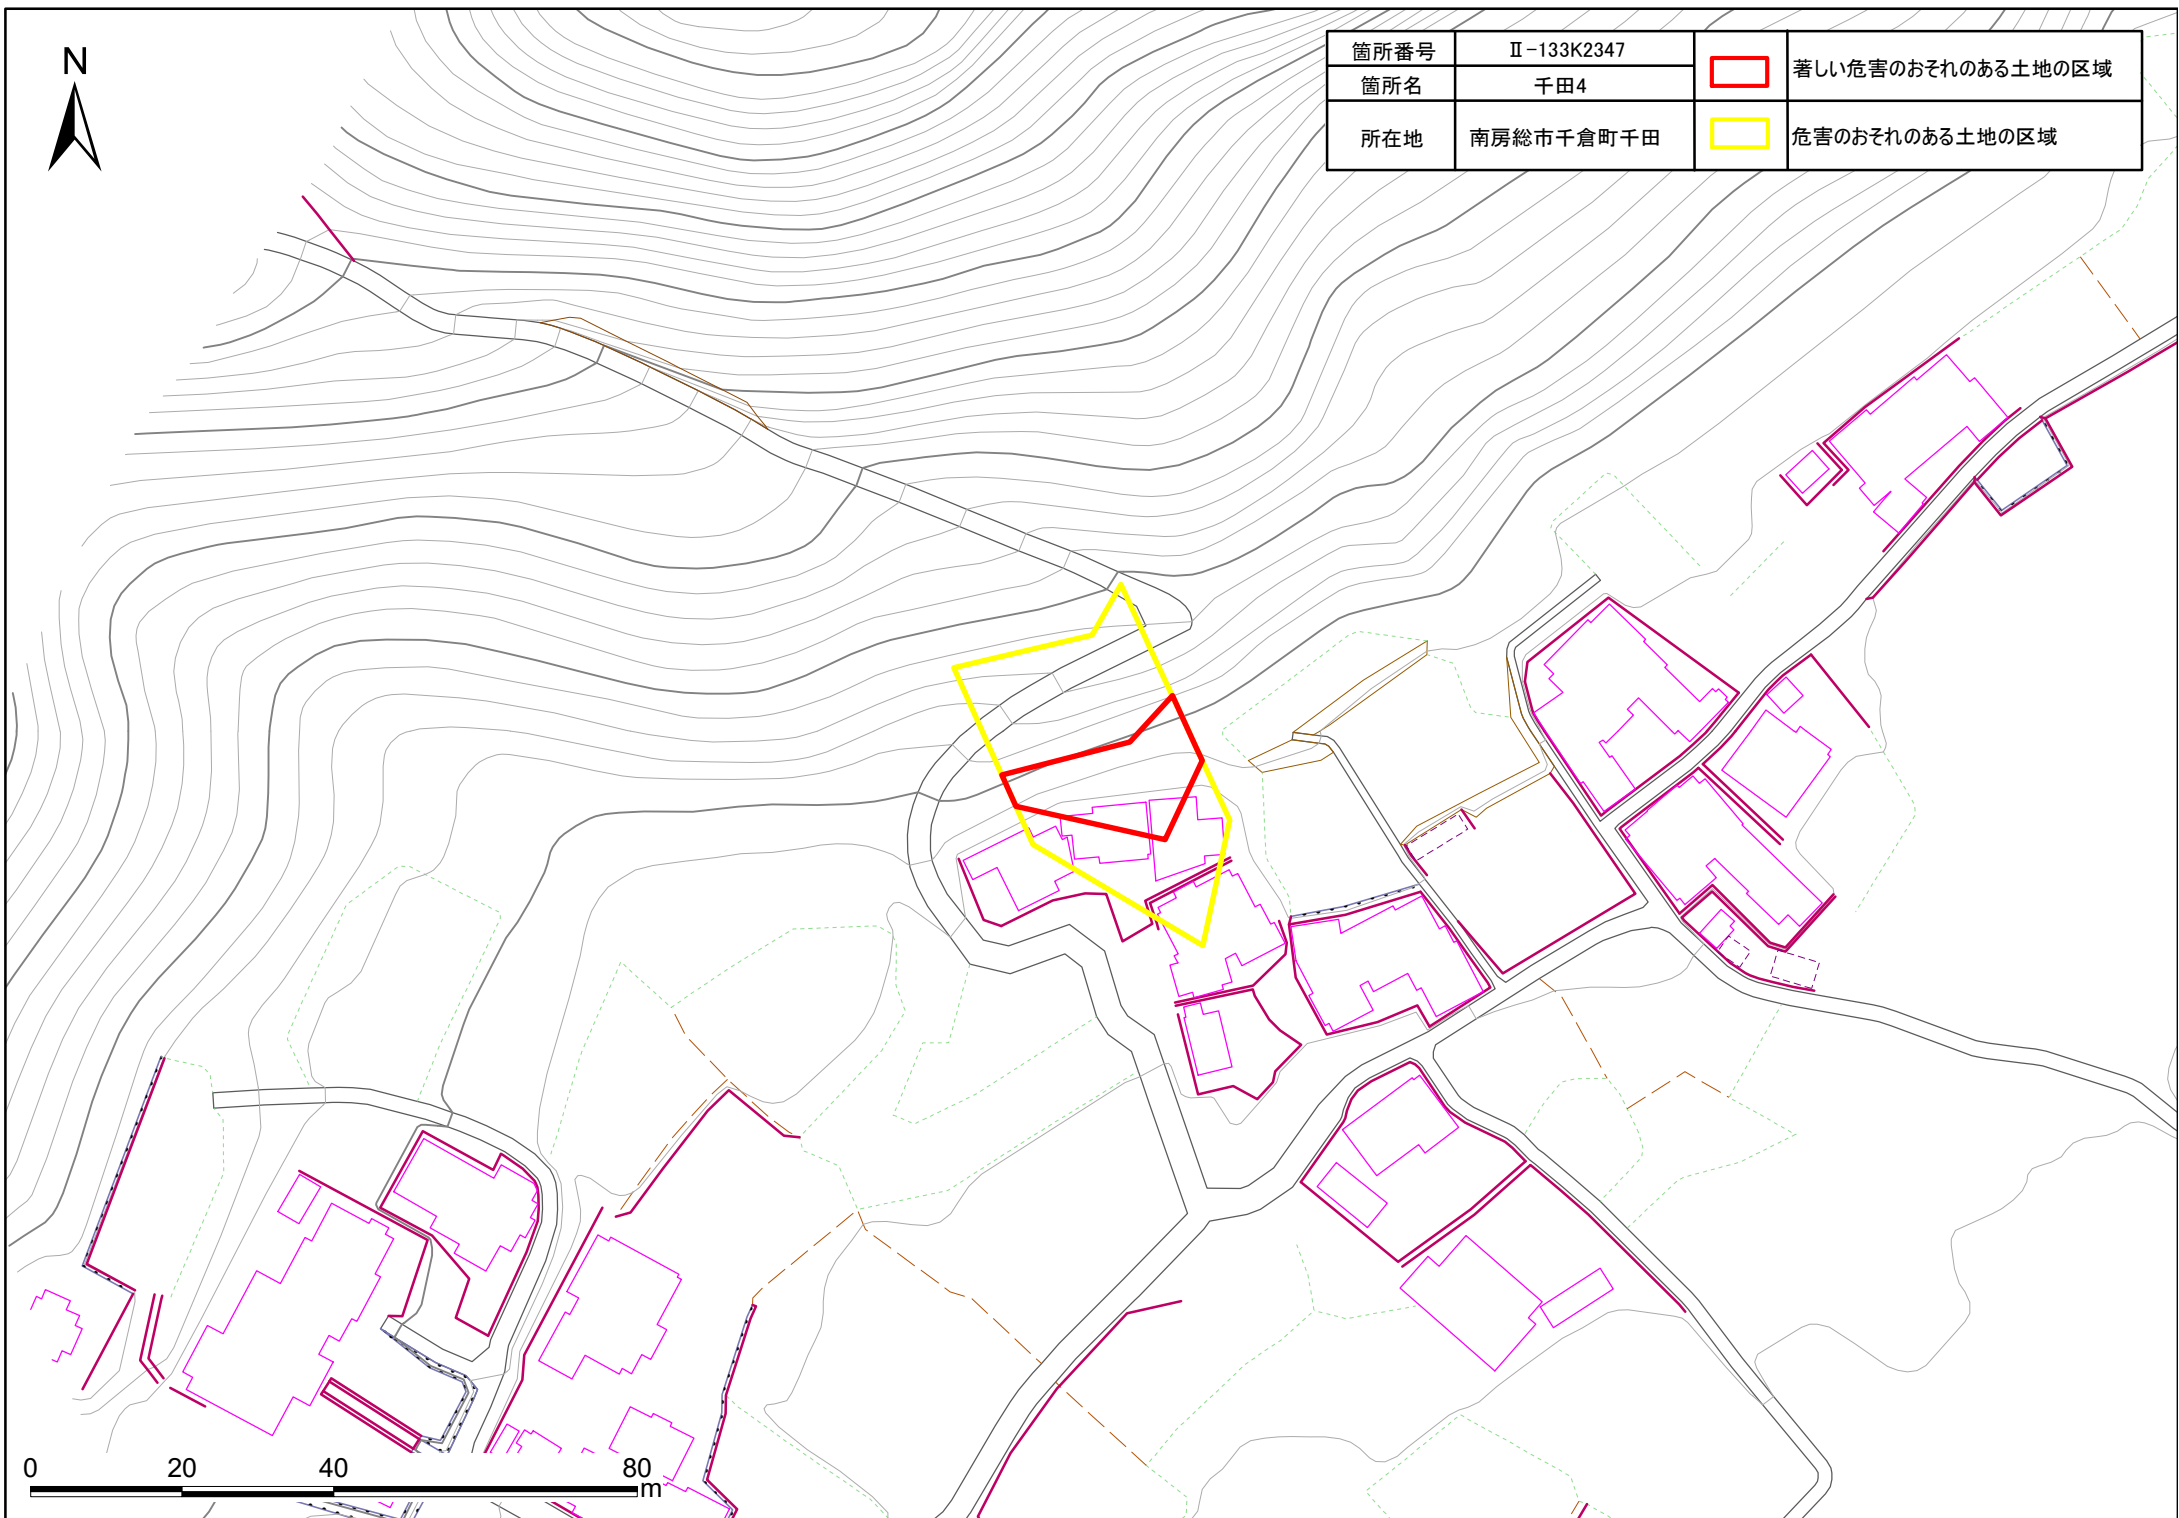

箇所番号	II-133K2347		著しい危害のおそれのある土地の区域
箇所名	千田4		
所在地	南房総市千倉町千田		危害のおそれのある土地の区域

0 20 40 80 m

土砂災害警戒区域・特別警戒区域図(急傾斜地の崩壊) 千倉町千田地区

箇所番号	Ⅱ-133K2347		著しい危害のおそれのある土地の区域
箇所名	千田4		
所在地	南房総市千倉町千田		危害のおそれのある土地の区域

0 20 40 80 m