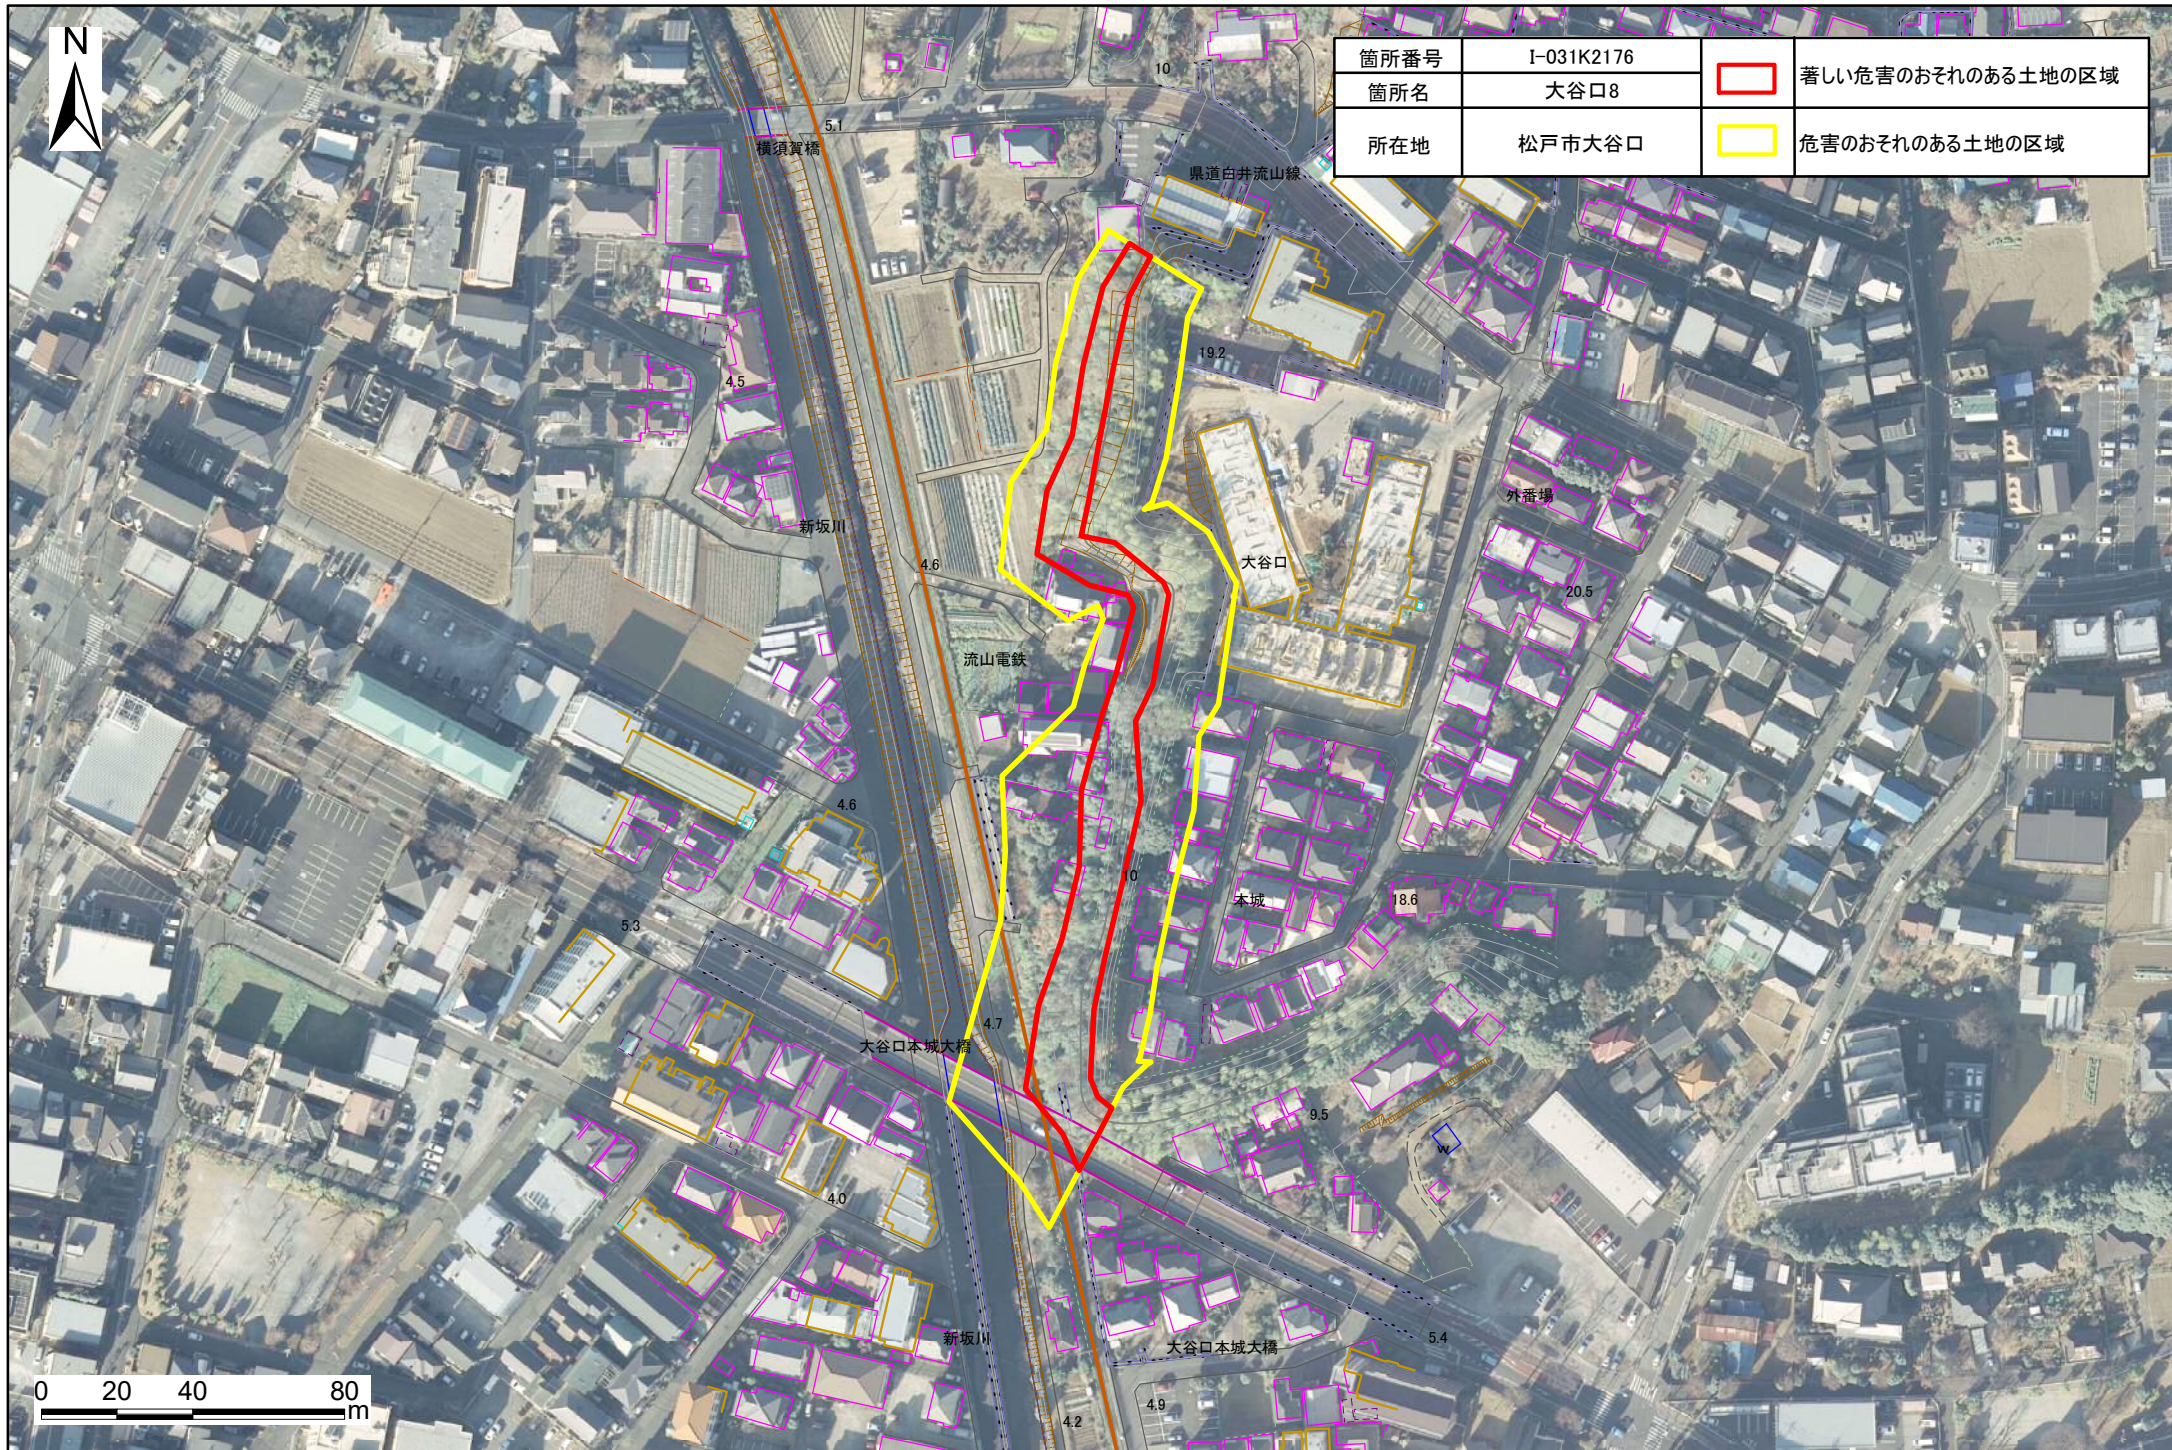

土砂災害警戒区域・特別警戒区域図(急傾斜地の崩壊) 大谷口地区

箇所番号	I-031K2176		著しい危害のおそれのある土地の区域
箇所名	大谷口8		
所在地	松戸市大谷口		危害のおそれのある土地の区域