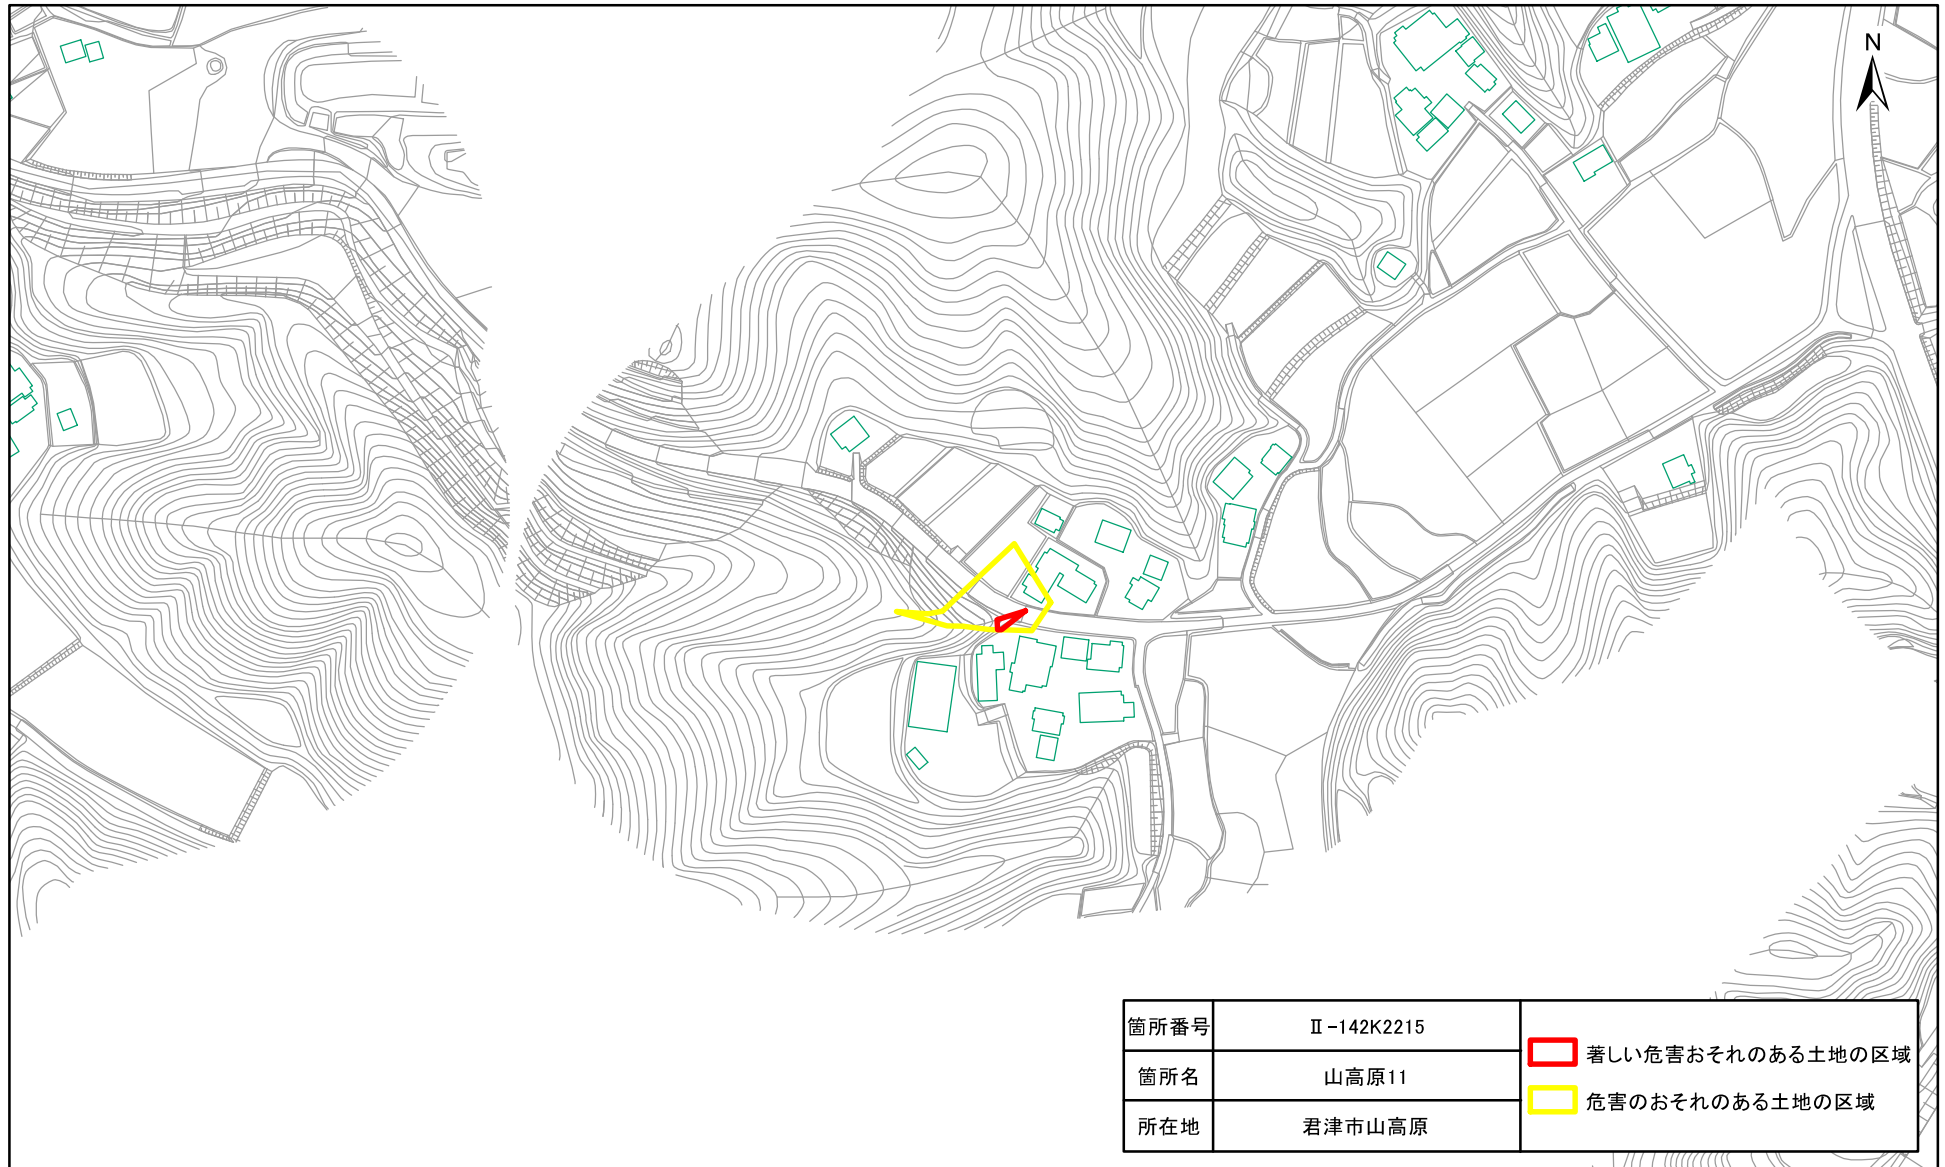

土砂災害警戒区域・特別警戒区域(急傾斜地の崩壊)山高原

土砂災害警戒区域・特別警戒区域(急傾斜地の崩壊)山高原