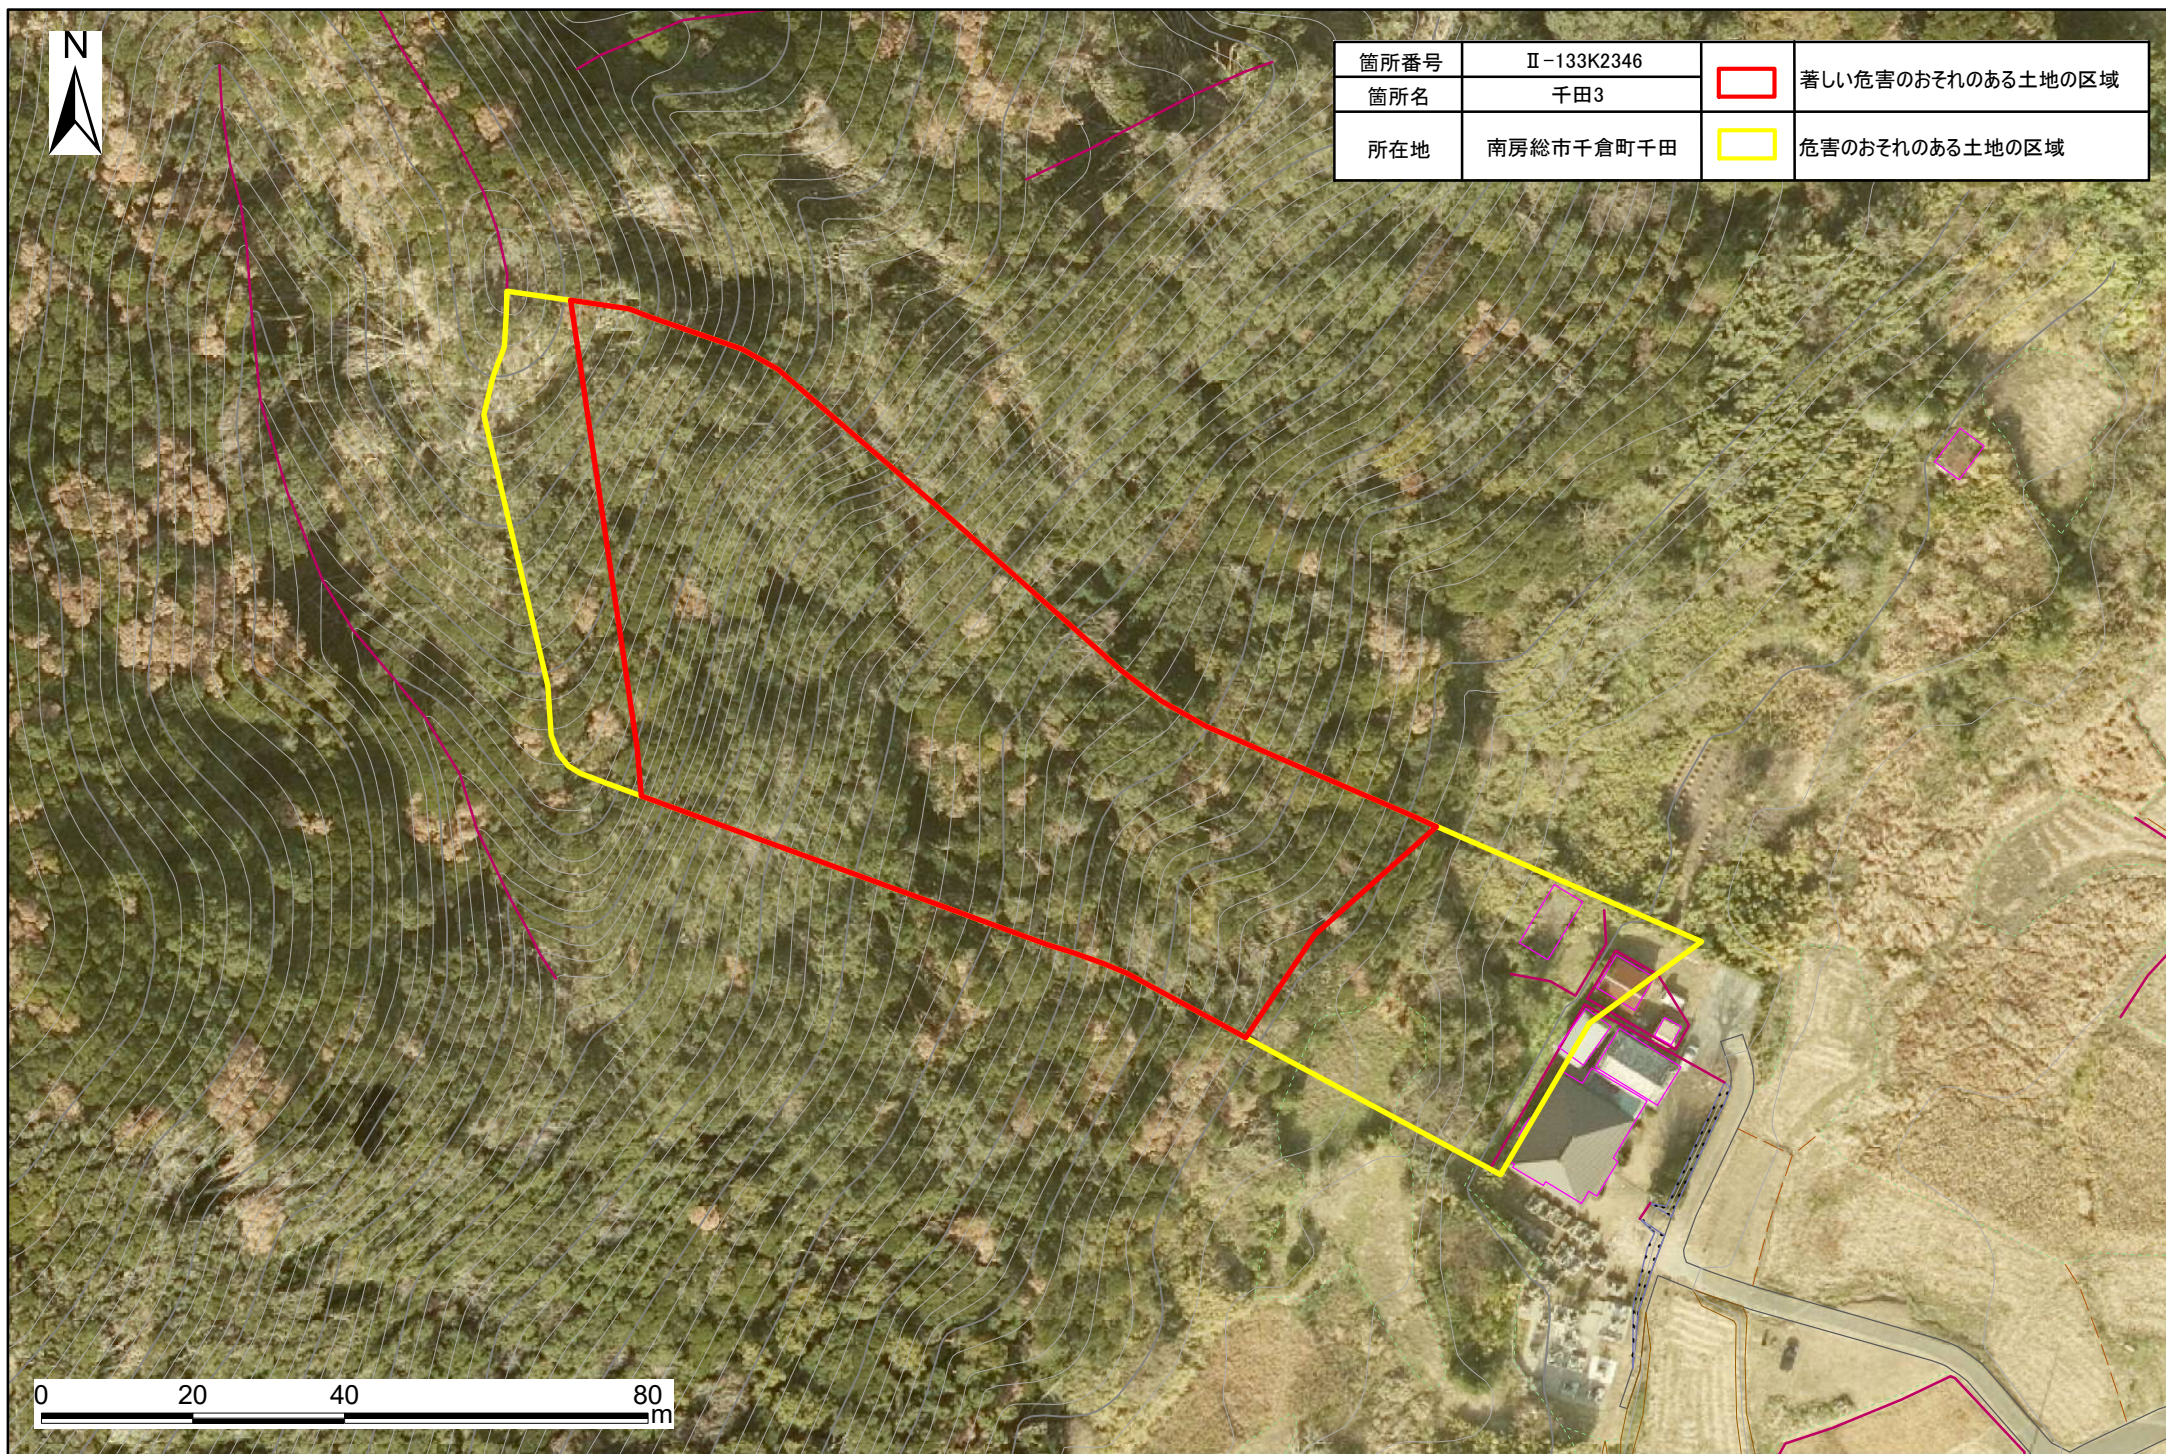

箇所番号	Ⅱ-133K2346		著しい危害のおそれのある土地の区域
箇所名	千田3		
所在地	南房総市千倉町千田		危害のおそれのある土地の区域

0 20 40 80 m

土砂災害警戒区域・特別警戒区域図(急傾斜地の崩壊) 千倉町千田地区

箇所番号	Ⅱ-133K2346		著しい危害のおそれのある土地の区域
箇所名	千田3		
所在地	南房総市千倉町千田		危害のおそれのある土地の区域

0 20 40 80 m