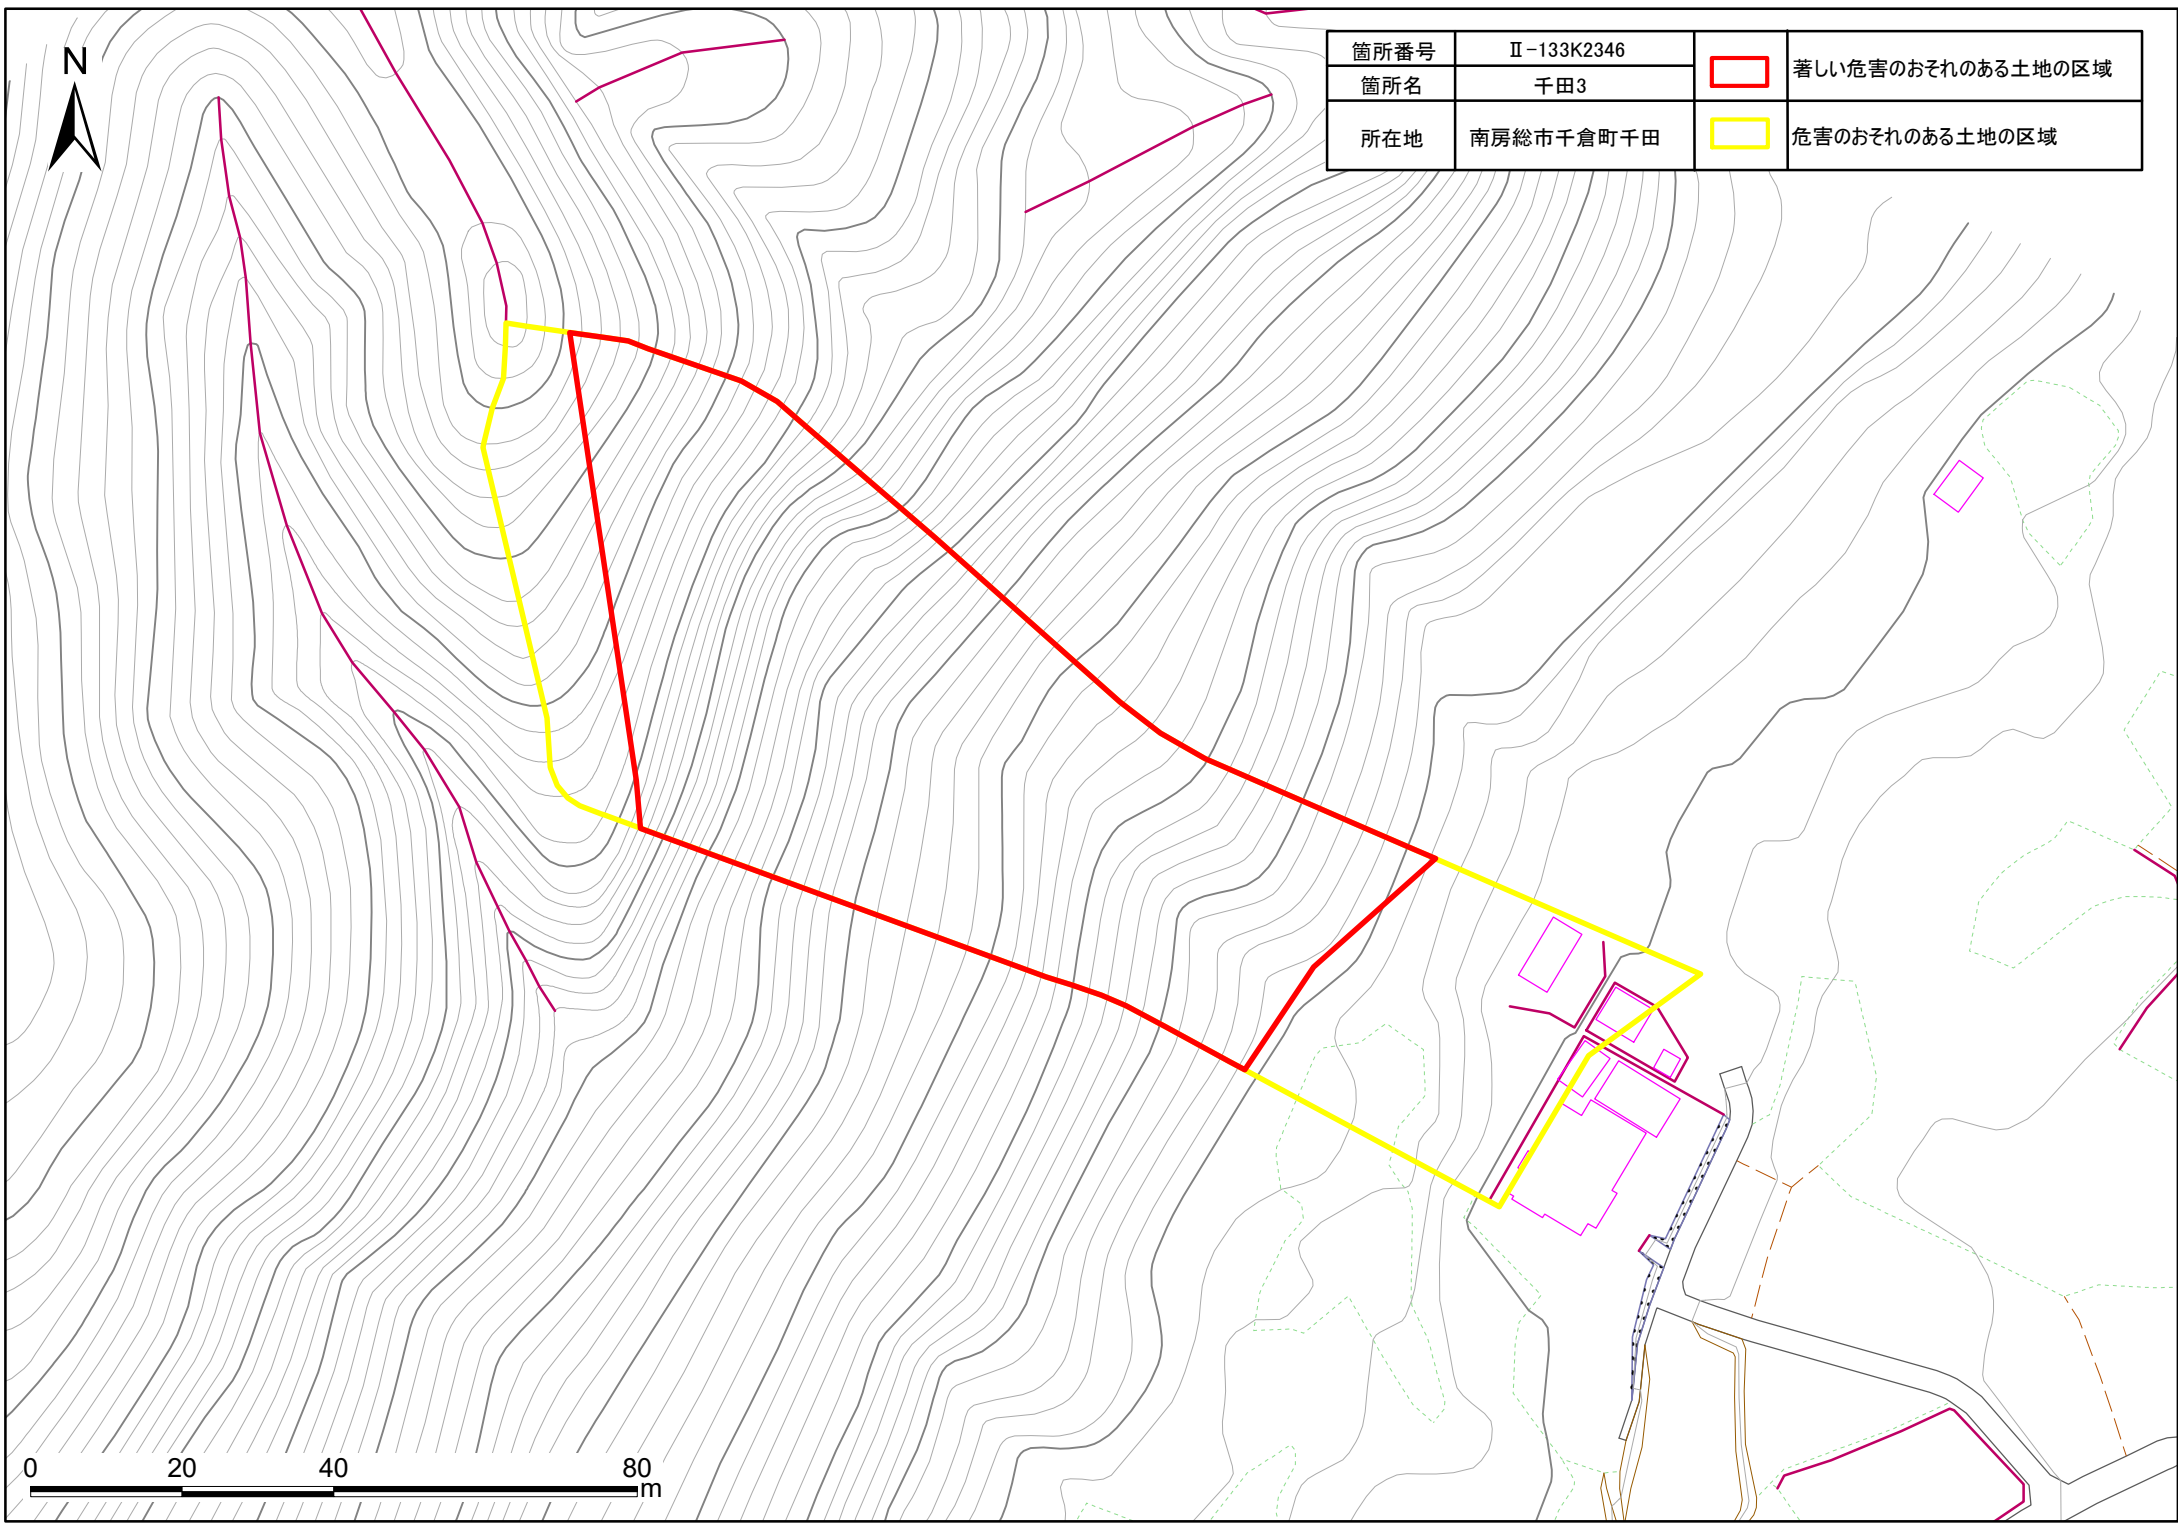

箇所番号	Ⅱ-133K2346		著しい危害のおそれのある土地の区域
箇所名	千田3		
所在地	南房総市千倉町千田		危害のおそれのある土地の区域

0 20 40 80 m

土砂災害警戒区域・特別警戒区域図(急傾斜地の崩壊) 千倉町千田地区

箇所番号	Ⅱ-133K2346		著しい危害のおそれのある土地の区域
箇所名	千田3		
所在地	南房総市千倉町千田		危害のおそれのある土地の区域

0 20 40 80 m