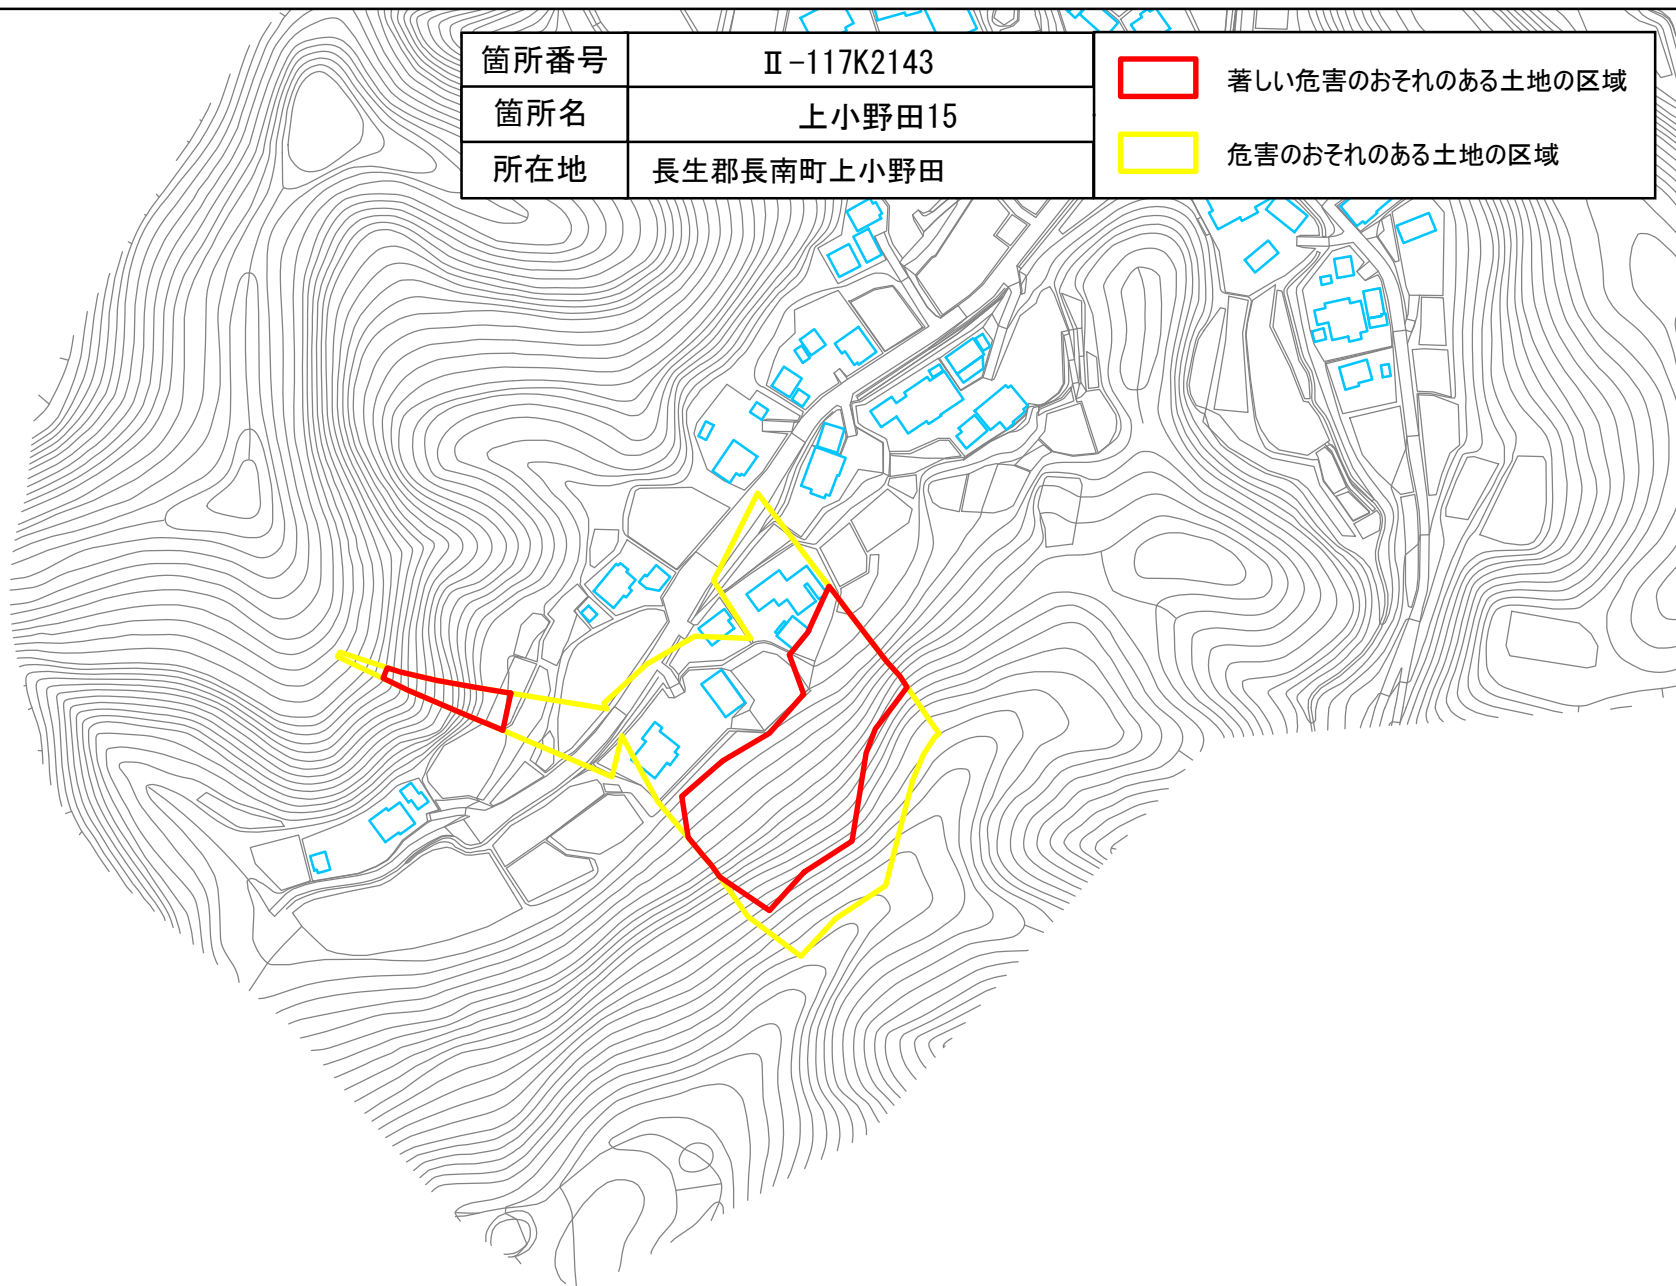

箇所番号	Ⅱ-117K2143	 著しい危害のおそれのある土地の区域  危害のおそれのある土地の区域
箇所名	上小野田15	
所在地	長生郡長南町上小野田	

縮尺 1:2,500