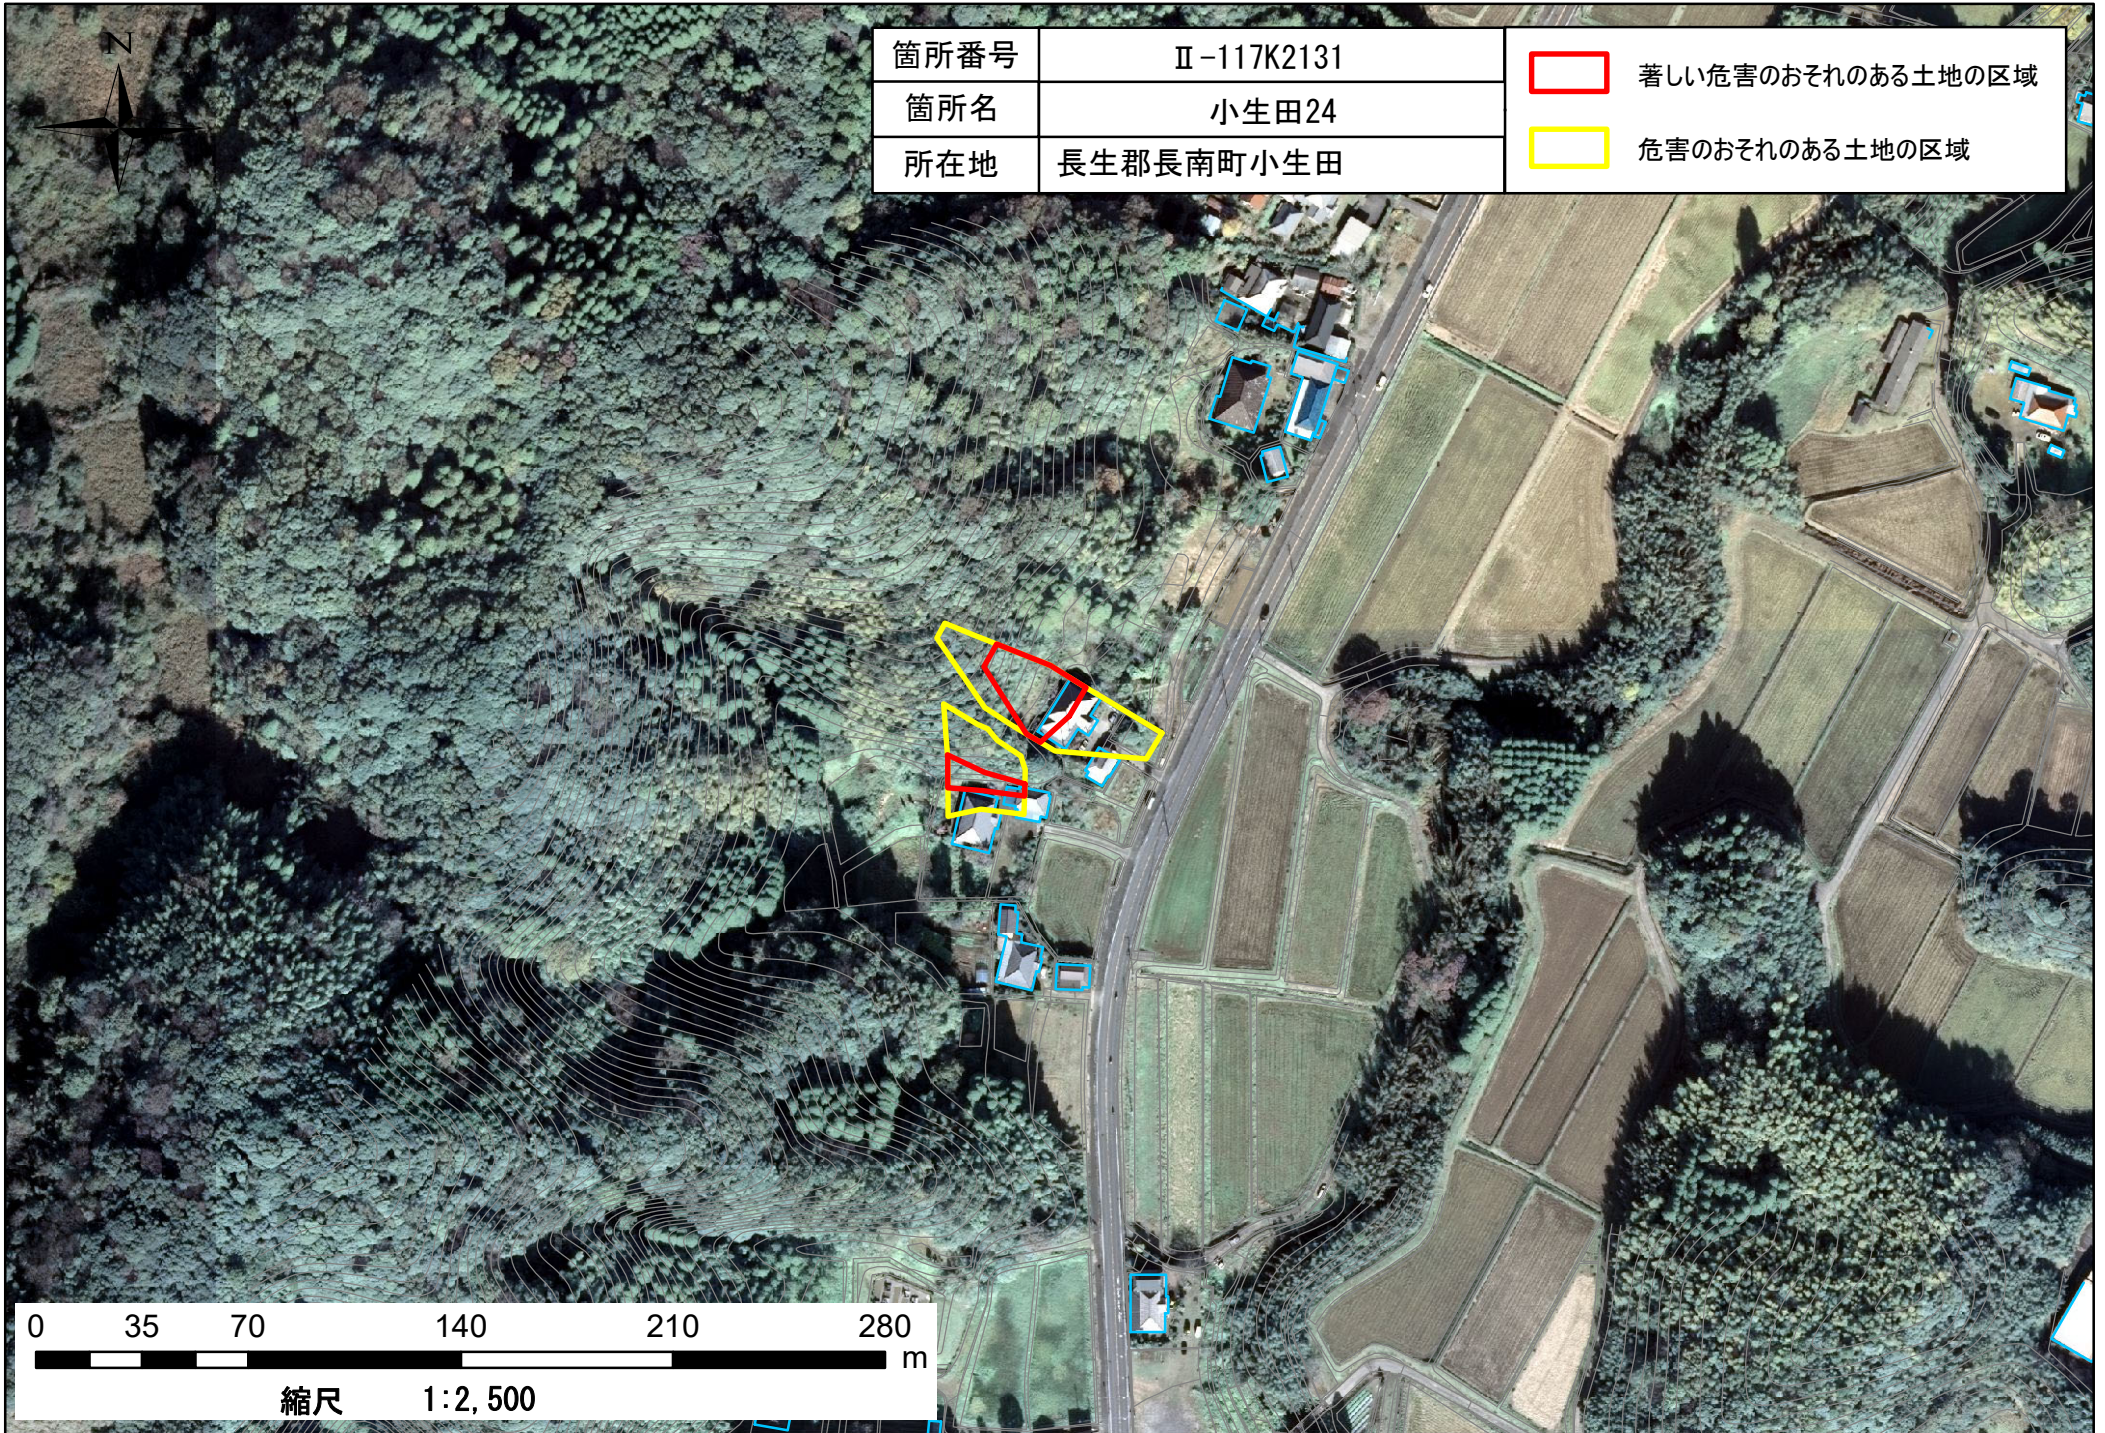

箇所番号	Ⅱ-117K2131	 著しい危害のおそれのある土地の区域
箇所名	小生田24	
所在地	長生郡長南町小生田	 危害のおそれのある土地の区域

箇所番号	Ⅱ-117K2131	 著しい危害のおそれのある土地の区域
箇所名	小生田24	
所在地	長生郡長南町小生田	 危害のおそれのある土地の区域