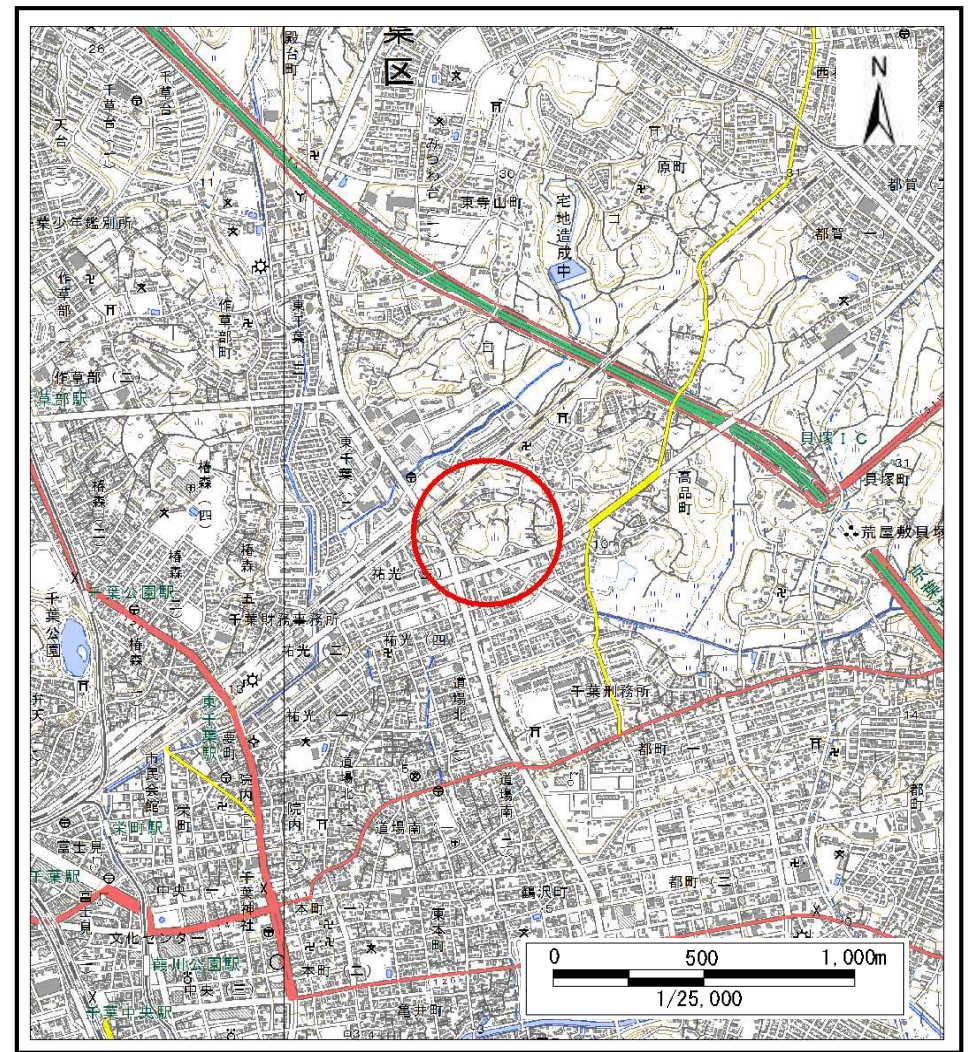

土砂災害警戒区域等の指定の告示に係る図書(様式1)

(1/200,000)

(1/25,000)

様式1(急) 土砂災害警戒区域・土砂災害特別警戒区域 位置図	自然現象の種類	急傾斜地の崩壊
	箇所番号	II-0041
	箇所名	高品町2
	所在地	千葉市若葉区高品町

この地図は、国土地理院長の承認を得て、同院発行の電子地形図25000及び電子地形図20万を複製したものである。(承認番号 平28情複、第1139号)

土砂災害警戒区域等の指定の告示に係る図書(様式2)

図中の数字は横断測線番号を示す

様式2(急) 土砂災害警戒区域・土砂災害特別警戒区域 区域図	土砂災害防止法施行令第二条の基準に該当する区域		N 縮尺 1:2,500	自然現象の種類	急傾斜地の崩壊	箇所番号	II-0041
	土砂災害防止法施行令第三条の基準に該当する区域			告示番号	千葉県告示第97号 千葉県告示第98号	箇所名	高品町2
			告示年月日	令和2年3月3日	所在地	千葉市若葉区高品町	

土砂災害警戒区域等の指定の告示に係る図書(様式2)参考図

様式2(急) 土砂災害警戒区域・土砂災害特別警戒区域 区域図(参考図)	土砂災害防止法施行令第二条の基準に該当する区域		N 縮尺 1:1,000	自然現象の種類	急傾斜地の崩壊	箇所番号	II-0041
	土砂災害防止法施行令第三条の基準に該当する区域			告示番号	千葉県告示第97号 千葉県告示第98号	箇所名	高品町2
	土砂等の(移動)高さが1m以下の場合、 土砂等の移動による力が100kN/m ² を超える区域		告示年月日	令和2年3月3日	所在地	千葉市若葉区高品町	
	土砂等の堆積の高さが3mを超える区域						
	それ以外の区域						

土砂災害警戒区域等の指定の告示に係る図書(様式2-1)

図中の数字は横断測線番号を示す

様式2-1(急) 土砂災害特別警戒区域の区域区分図 (急傾斜地の崩壊に伴う土石などの移動により 建築物の地上部に作用すると想定される力)	土砂災害防止法施行令第二条の基準に該当する区域			N 縮尺 1:1,000	自然現象の種類	急傾斜地の崩壊	箇所番号	II-0041
	土砂災害防止法施行令第三条の基準に該当する区域	土石等の(移動)高さが1m以下の場合、 土石等の移動による力が100kN/m ² を超える区域			告示番号	千葉県告示第97号 千葉県告示第98号	箇所名	高品町2
		それ以外の区域			告示年月日	令和2年3月3日	所在地	千葉市若葉区高品町