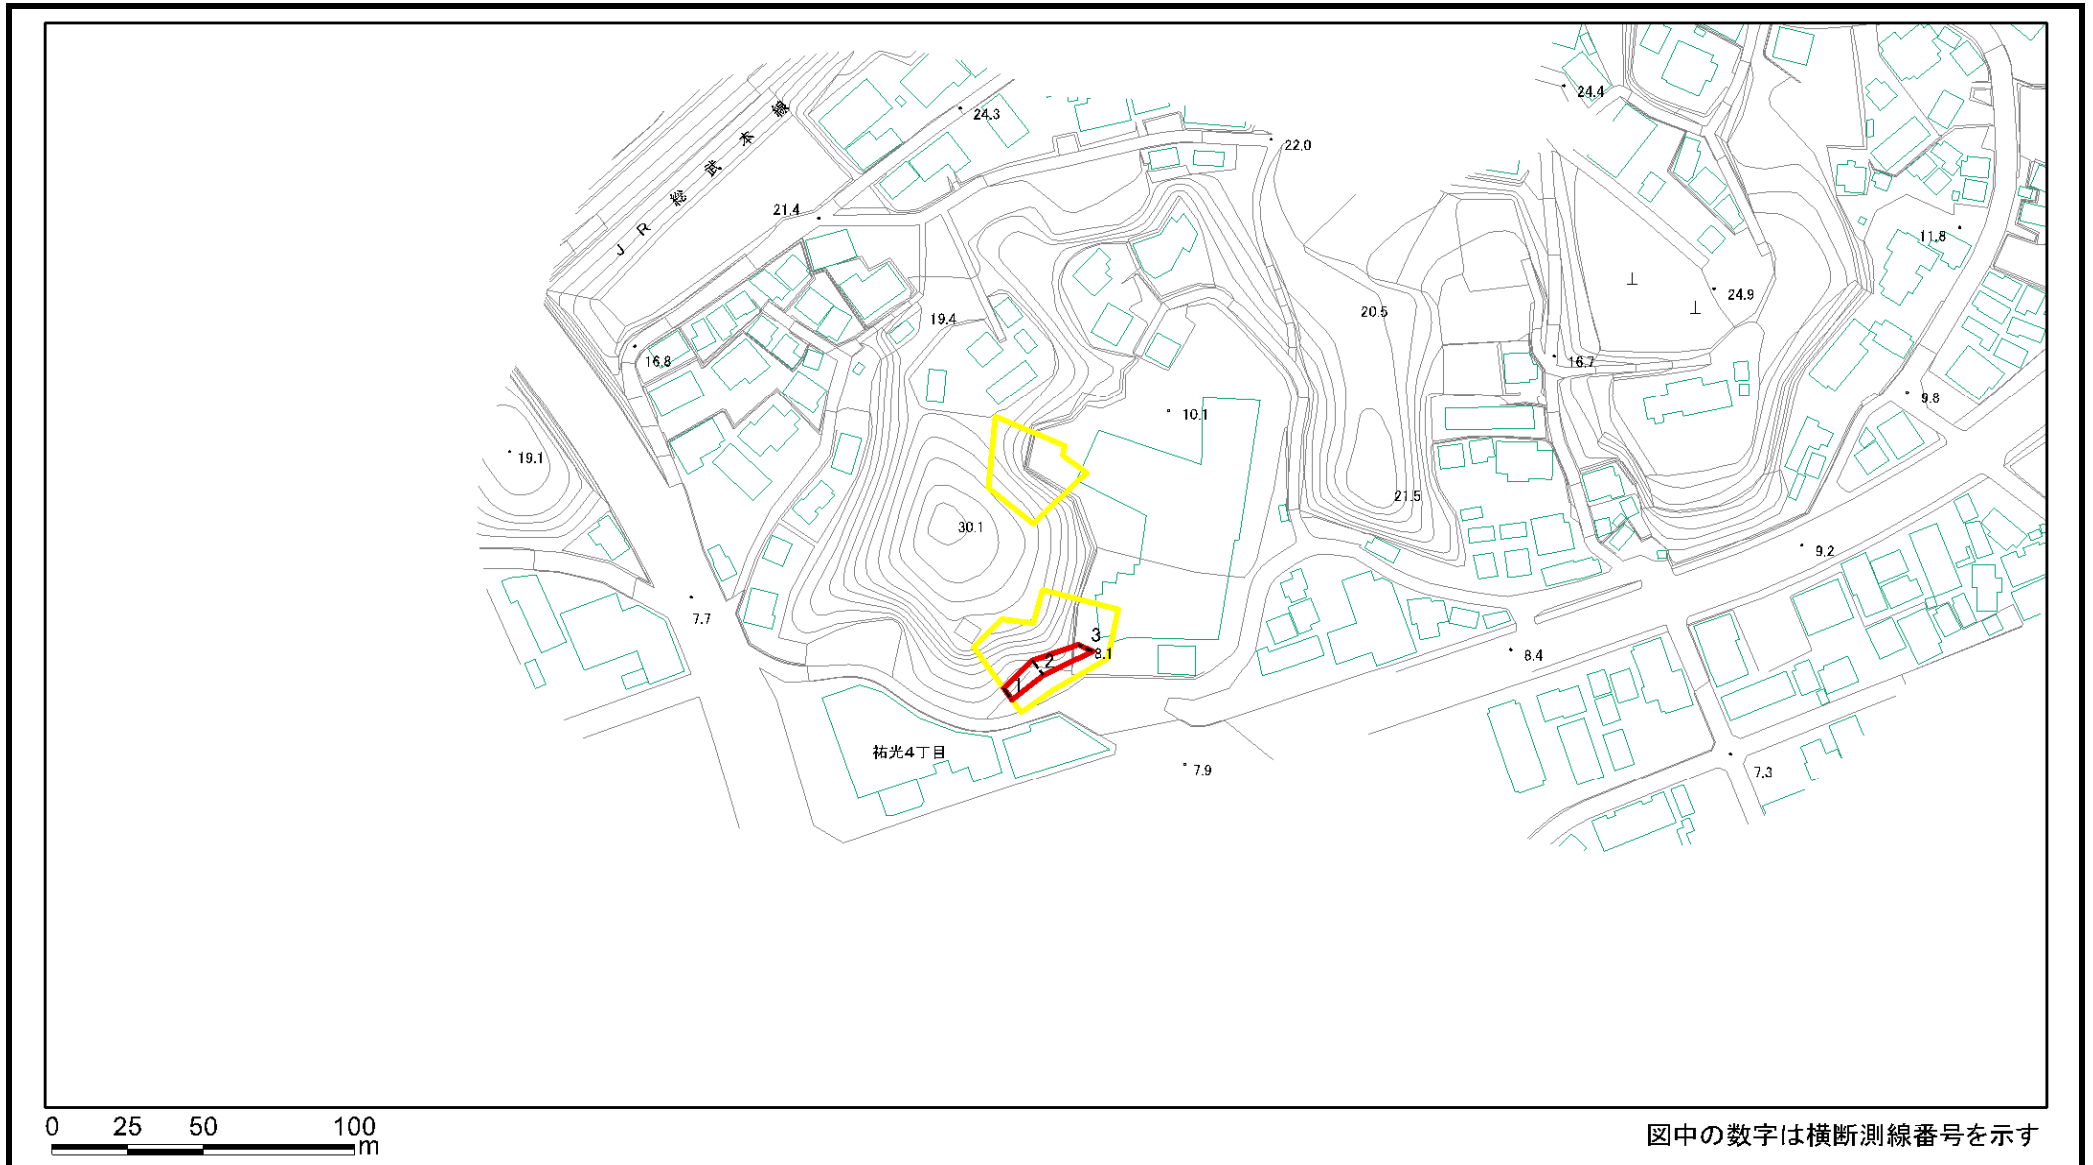

土砂災害警戒区域等の指定の告示に係る図書(様式1)

(1/200,000)

(1/25,000)

様式1(急) 土砂災害警戒区域・土砂災害特別警戒区域 位置図	自然現象の種類	急傾斜地の崩壊
	箇所番号	II-0041
	箇所名	高品町2
	所在地	千葉市若葉区高品町

この地図は、国土地理院長の承認を得て、同院発行の電子地形図25000及び電子地形図20万を複製したものである。(承認番号 平28情複、第1139号)

土砂災害警戒区域等の指定の告示に係る図書(様式2)

図中の数字は横断測線番号を示す

様式2(急) 土砂災害警戒区域・土砂災害特別警戒区域 区域図	土砂災害防止法施行令第二条の基準に該当する区域		N 縮尺 1:2,500	自然現象の種類	急傾斜地の崩壊	箇所番号	II-0041
	土砂災害防止法施行令第三条の基準に該当する区域			告示番号	千葉県告示第97号 千葉県告示第98号	箇所名	高品町2
			告示年月日	令和2年3月3日	所在地	千葉市若葉区高品町	

土砂災害警戒区域等の指定の告示に係る図書(様式2)参考図

様式2(急) 土砂災害警戒区域・土砂災害特別警戒区域 区域図(参考図)	土砂災害防止法施行令第二条の基準に該当する区域		N 縮尺 1:1,000	自然現象の種類	急傾斜地の崩壊	箇所番号	II-0041
	土砂災害防止法施行令第三条の基準に該当する区域			告示番号	千葉県告示第97号 千葉県告示第98号	箇所名	高品町2
	土砂等の(移動)高さが1m以下の場合、 土砂等の移動による力が100kN/m ² を超える区域		告示年月日	令和2年3月3日	所在地	千葉市若葉区高品町	
	土砂等の堆積の高さが3mを超える区域						
	それ以外の区域						

土砂災害警戒区域等の指定の告示に係る図書(様式2-1)

図中の数字は横断測線番号を示す

様式2-1(急) 土砂災害特別警戒区域の区域区分図 (急傾斜地の崩壊に伴う土石などの移動により 建築物の地上部に作用すると想定される力)	土砂災害防止法施行令第二条の基準に該当する区域			N 縮尺 1:1,000	自然現象の種類	急傾斜地の崩壊	箇所番号	II-0041
	土砂災害防止法施行令第三条の基準に該当する区域	土石等の(移動)高さが1m以下の場合、 土石等の移動による力が100kN/m ² を超える区域			告示番号	千葉県告示第97号 千葉県告示第98号	箇所名	高品町2
		それ以外の区域			告示年月日	令和2年3月3日	所在地	千葉市若葉区高品町