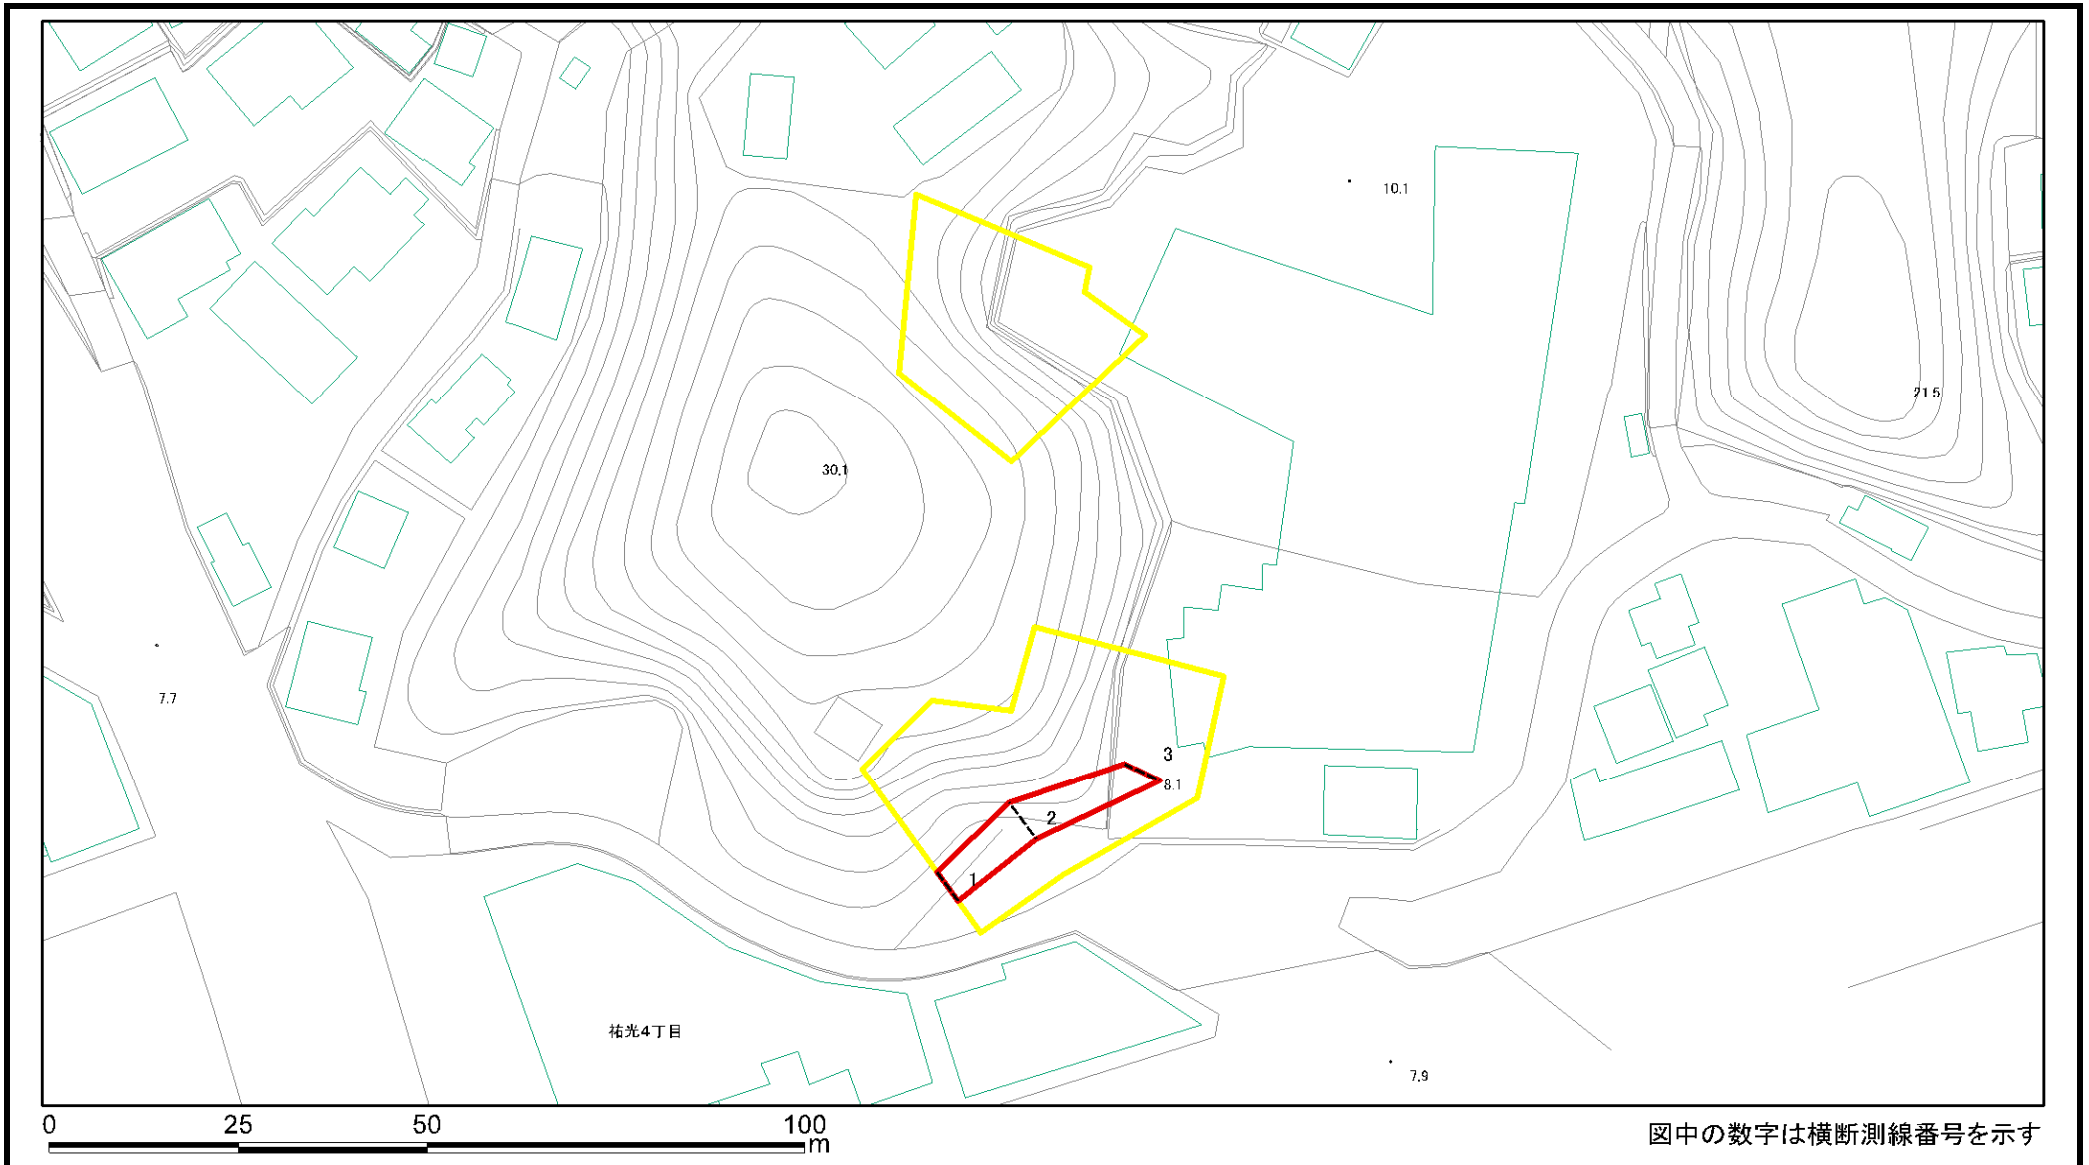

土砂災害警戒区域等の指定の告示に係る図書(様式1)

(1/200,000)

(1/25,000)

様式1(急) 土砂災害警戒区域・土砂災害特別警戒区域 位置図	自然現象の種類	急傾斜地の崩壊
	箇所番号	II-0041
	箇所名	高品町2
	所在地	千葉市若葉区高品町

この地図は、国土地理院長の承認を得て、同院発行の電子地形図25000及び電子地形図20万を複製したものである。(承認番号 平28情複、第1139号)

土砂災害警戒区域等の指定の告示に係る図書(様式2)

図中の数字は横断測線番号を示す

様式2(急) 土砂災害警戒区域・土砂災害特別警戒区域 区域図	土砂災害防止法施行令第二条の基準に該当する区域		N 縮尺 1:2,500	自然現象の種類	急傾斜地の崩壊	箇所番号	II-0041
	土砂災害防止法施行令第三条の基準に該当する区域			告示番号	千葉県告示第97号 千葉県告示第98号	箇所名	高品町2
			告示年月日	令和2年3月3日	所在地	千葉市若葉区高品町	

土砂災害警戒区域等の指定の告示に係る図書(様式2)参考図

様式2(急) 土砂災害警戒区域・土砂災害特別警戒区域 区域図(参考図)	土砂災害防止法施行令第二条の基準に該当する区域		N 縮尺 1:1,000	自然現象の種類	急傾斜地の崩壊	箇所番号	II-0041
	土砂災害防止法施行令第三条の基準に該当する区域			告示番号	千葉県告示第97号 千葉県告示第98号	箇所名	高品町2
	土砂等の(移動)高さが1m以下の場合、 土砂等の移動による力が100kN/m ² を超える区域		告示年月日	令和2年3月3日	所在地	千葉市若葉区高品町	
	土砂等の堆積の高さが3mを超える区域						
	それ以外の区域						

土砂災害警戒区域等の指定の告示に係る図書(様式2-1)

図中の数字は横断測線番号を示す

様式2-1(急) 土砂災害特別警戒区域の区域区分図 (急傾斜地の崩壊に伴う土石などの移動により 建築物の地上部に作用すると想定される力)	土砂災害防止法施行令第二条の基準に該当する区域			N 縮尺 1:1,000	自然現象の種類	急傾斜地の崩壊	箇所番号	II-0041
	土砂災害防止法施行令第三条の基準に該当する区域	土石等の(移動)高さが1m以下の場合、 土石等の移動による力が100kN/m ² を超える区域			告示番号	千葉県告示第97号 千葉県告示第98号	箇所名	高品町2
		それ以外の区域			告示年月日	令和2年3月3日	所在地	千葉市若葉区高品町