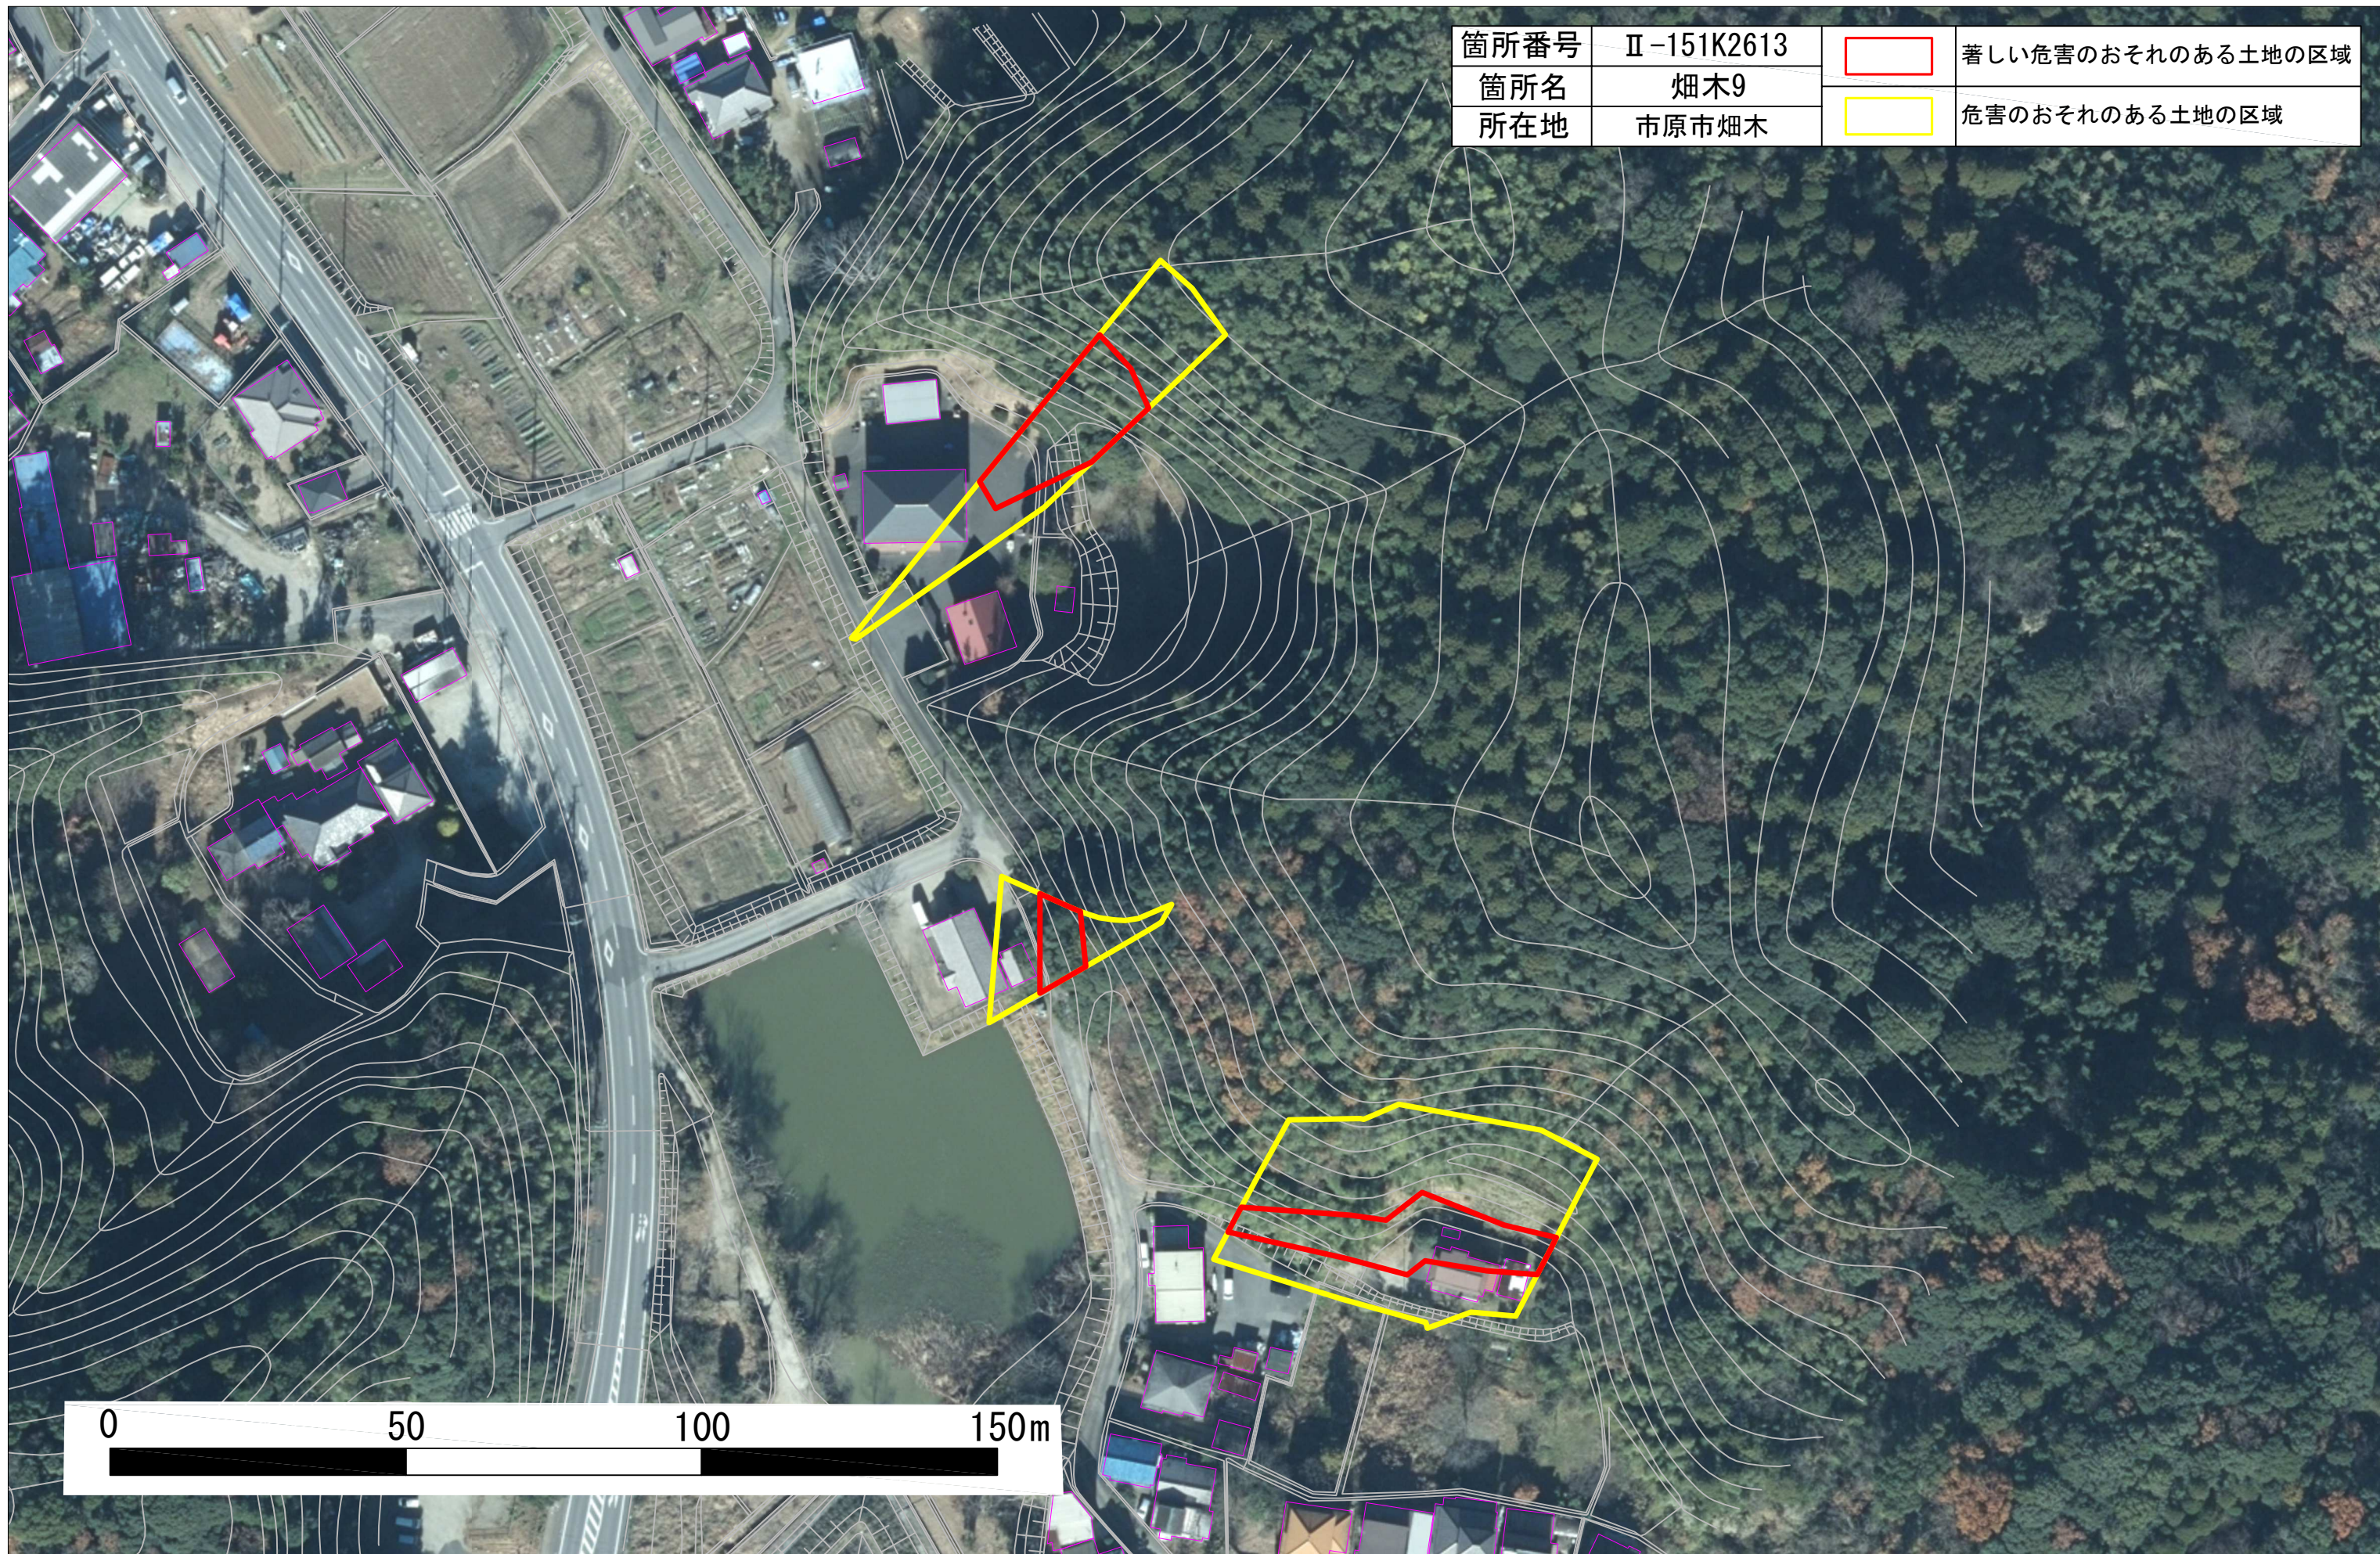

土砂災害警戒区域・特別警戒区域図（急傾斜地の崩壊）

箇所番号	Ⅱ-151K2613		著しい危害のおそれのある土地の区域
箇所名	畑木9		危害のおそれのある土地の区域
所在地	市原市畑木		