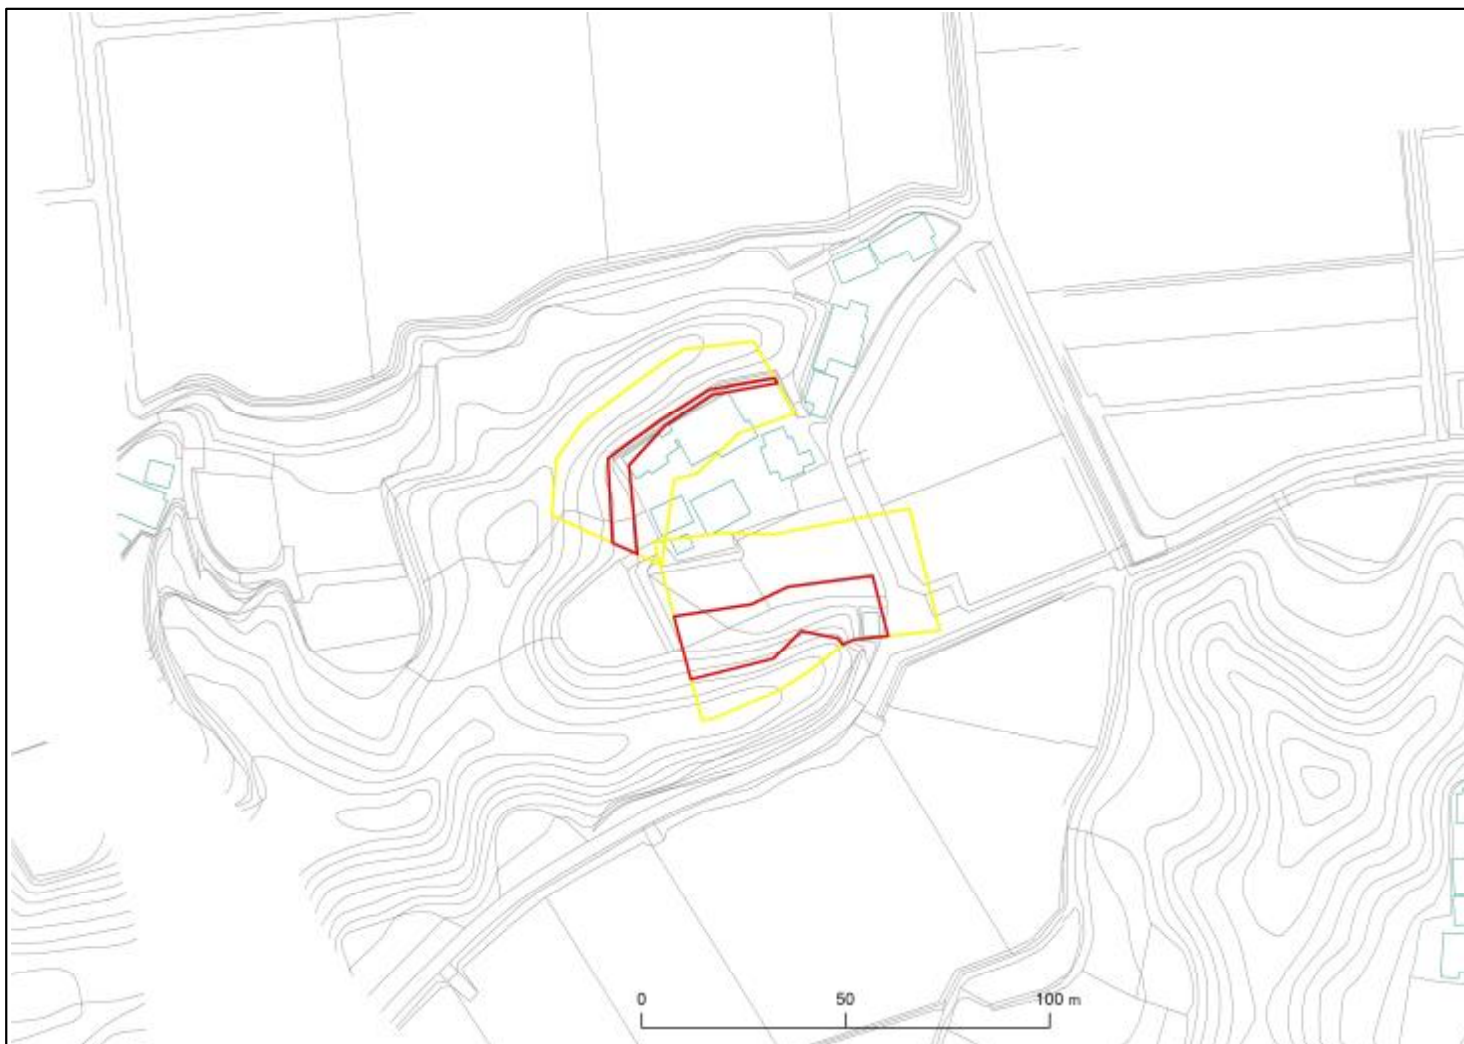

箇所番号	Ⅱ-133K2120		著しい危害のおそれのある土地の区域
箇所名	沓見37		
所在地	南房総市沓見		危害のおそれのある土地の区域

# 土砂災害警戒区域・特別警戒区域図(急傾斜地の崩壊)

土砂災害警戒区域・特別警戒区域図	
図面凡例	
土砂災害特別警戒区域 (著しい危害のおそれのある土地の区域)	
土砂災害警戒区域 (危害のおそれのある土地の区域)	