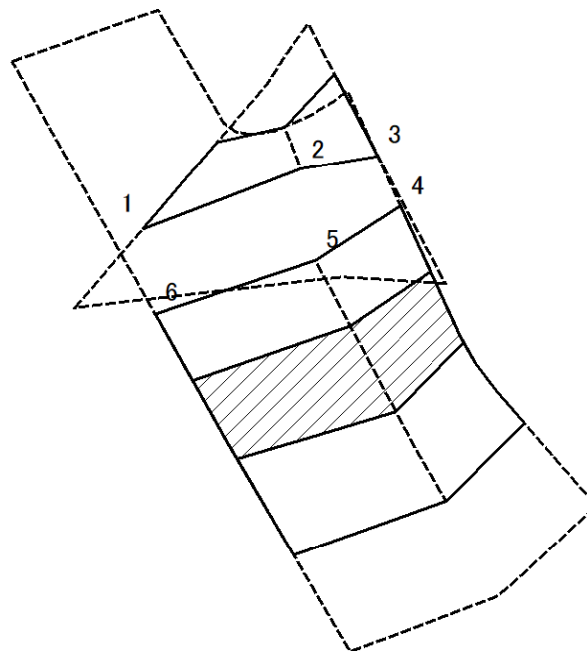

土砂災害警戒区域等の指定の告示に係る図書(様式2-2)

図中の数字は横断測線番号を示す

様式2-2(急) 土砂災害特別警戒区域の区域区分図 (急傾斜地の崩壊に伴う土石などの堆積により 建築物の地上部に作用すると想定される力)	土砂災害防止法施行令第二条の基準に該当する区域			N 縮尺 1:1,000	自然現象の種類	急傾斜地の崩壊	箇所番号	II-131295
	土砂災害防止法施行令第三条の基準に該当する区域	土石等の堆積の高さが3mを超える区域			告示番号	警戒区域:千葉県告示第187号 特別警戒区域:千葉県告示第189号	箇所名	須賀谷40
		それ以外の区域			告示年月日	令和3年3月23日	所在地	いすみ市須賀谷