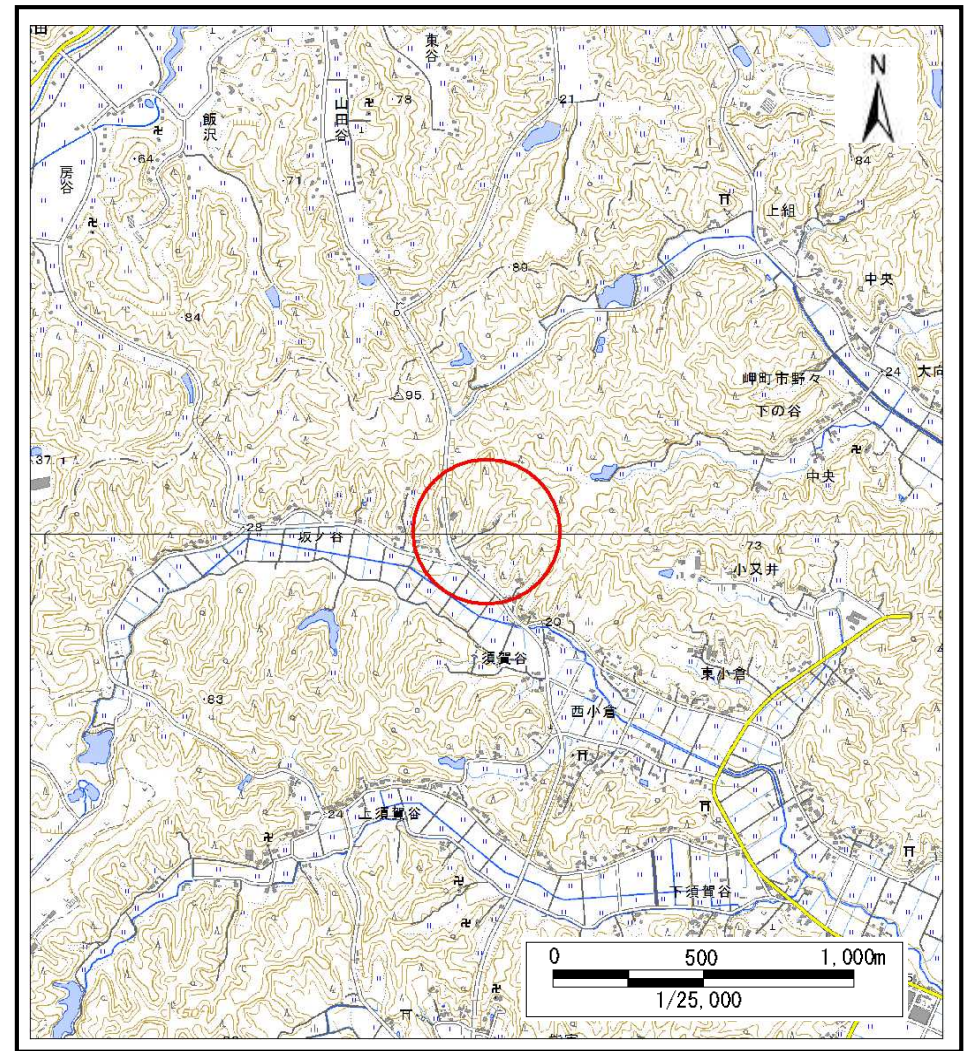

土砂災害警戒区域等の指定の告示に係る図書(様式1)

様式1(急)

土砂災害警戒区域・土砂災害特別警戒区域
位置図

自然現象の種類

急傾斜地の崩壊

箇所番号

Ⅱ-131295

箇所名

須賀谷40

所在地

いすみ市須賀谷

この地図は、国土地理院長の承認を得て、同院発行の電子地形図25000及び電子地形図20万を複製したものである。(承認番号 平30情複、第925号)

土砂災害警戒区域等の指定の告示に係る図書(様式2)

様式2(急) 土砂災害警戒区域・土砂災害特別警戒区域 区域図	土砂災害防止法施行令第二条の基準に該当する区域		 縮尺 1:2,500	自然現象の種類	急傾斜地の崩壊	箇所番号	II-131295
	土砂災害防止法施行令第三条の基準に該当する区域			告示番号	警戒区域: 千葉県告示第187号 特別警戒区域: 千葉県告示第189号	箇所名	須賀谷40
			告示年月日	令和3年3月23日	所在地	いすみ市須賀谷	

土砂災害警戒区域等の指定の告示に係る図書(様式2)参考図

様式2(急) 土砂災害警戒区域・土砂災害特別警戒区域図(参考図)	土砂災害防止法施行令第二条の基準に該当する区域		縮尺 1:1,000	自然現象の種類	急傾斜地の崩壊	箇所番号	II-131295
	土砂災害防止法施行令第三条の基準に該当する区域			告示番号	警戒区域:千葉県告示第187号 特別警戒区域:千葉県告示第189号	箇所名	須賀谷40
	それ以外の区域			告示年月日	令和3年3月23日	所在地	いすみ市須賀谷

土砂災害警戒区域等の指定の告示に係る図書(様式2-1)

図中の数字は横断測線番号を示す

様式2-1(急) 土砂災害特別警戒区域の区域区分図 (急傾斜地の崩壊に伴う土石などの移動により建築物の地上部に作用すると想定される力)	土砂災害防止法施行令第二条の基準に該当する区域			自然現象の種類 急傾斜地の崩壊	管所番号 II-131295		
	土砂災害防止法施行令第三条の基準に該当する区域	土石等の(移動)高さが1m以下の場合、土石等の移動による力が100kN/m ² を超える区域				告示番号	警戒区域:千葉県告示第187号 特別警戒区域:千葉県告示第189号
		それ以外の区域				告示年月日	令和3年3月23日
				縮尺 1:1,000	管所名 須賀谷40		
					所在地 いすみ市須賀谷		