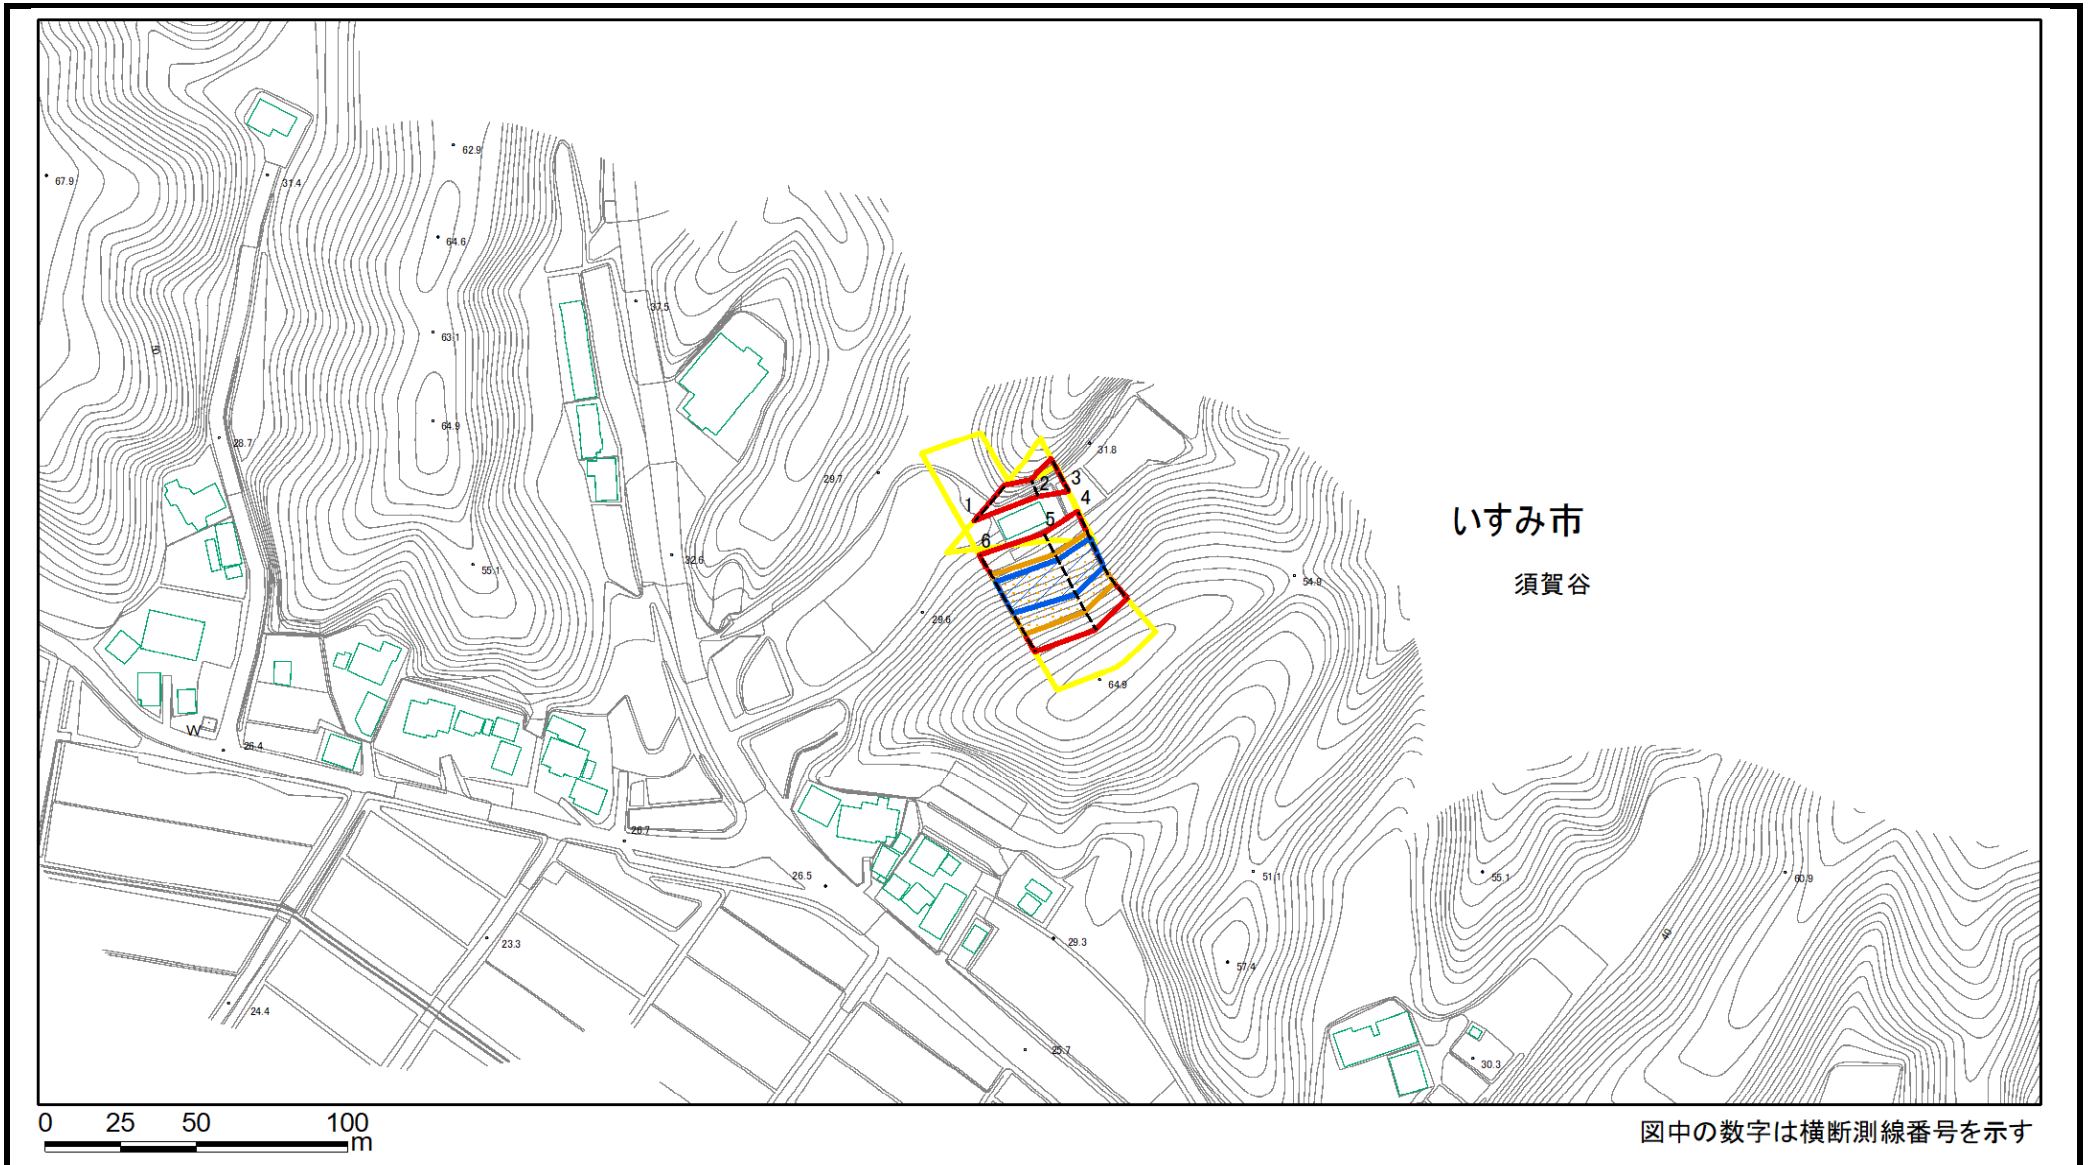

土砂災害警戒区域等の指定の告示に係る図書(様式1)

様式1(急)

土砂災害警戒区域・土砂災害特別警戒区域
位置図

自然現象の種類

急傾斜地の崩壊

箇所番号

Ⅱ-131295

箇所名

須賀谷40

所在地

いすみ市須賀谷

この地図は、国土地理院長の承認を得て、同院発行の電子地形図25000及び電子地形図20万を複製したものである。(承認番号 平30情複、第925号)

土砂災害警戒区域等の指定の告示に係る図書(様式2)

様式2(急) 土砂災害警戒区域・土砂災害特別警戒区域 区域図	土砂災害防止法施行令第二条の基準に該当する区域		 縮尺 1:2,500	自然現象の種類	急傾斜地の崩壊	箇所番号	II-131295
	土砂災害防止法施行令第三条の基準に該当する区域			告示番号	警戒区域: 千葉県告示第187号 特別警戒区域: 千葉県告示第189号	箇所名	須賀谷40
			告示年月日	令和3年3月23日	所在地	いすみ市須賀谷	

土砂災害警戒区域等の指定の告示に係る図書(様式2)参考図

様式2(急) 土砂災害警戒区域・土砂災害特別警戒区域図(参考図)	土砂災害防止法施行令第二条の基準に該当する区域		縮尺 1:1,000	自然現象の種類	急傾斜地の崩壊	箇所番号	II-131295
	土砂災害防止法施行令第三条の基準に該当する区域			告示番号	警戒区域:千葉県告示第187号 特別警戒区域:千葉県告示第189号	箇所名	須賀谷40
	それ以外の区域			告示年月日	令和3年3月23日	所在地	いすみ市須賀谷

土砂災害警戒区域等の指定の告示に係る図書(様式2-1)

図中の数字は横断測線番号を示す

様式2-1(急) 土砂災害特別警戒区域の区域区分図 (急傾斜地の崩壊に伴う土石などの移動により建築物の地上部に作用すると想定される力)	土砂災害防止法施行令第二条の基準に該当する区域			自然現象の種類 急傾斜地の崩壊	管所番号 II-131295		
	土砂災害防止法施行令第三条の基準に該当する区域	土石等の(移動)高さが1m以下の場合、土石等の移動による力が100kN/m ² を超える区域				告示番号	警戒区域:千葉県告示第187号 特別警戒区域:千葉県告示第189号
		それ以外の区域				告示年月日	令和3年3月23日
				縮尺 1:1,000	管所名 須賀谷40		
					所在地 いすみ市須賀谷		