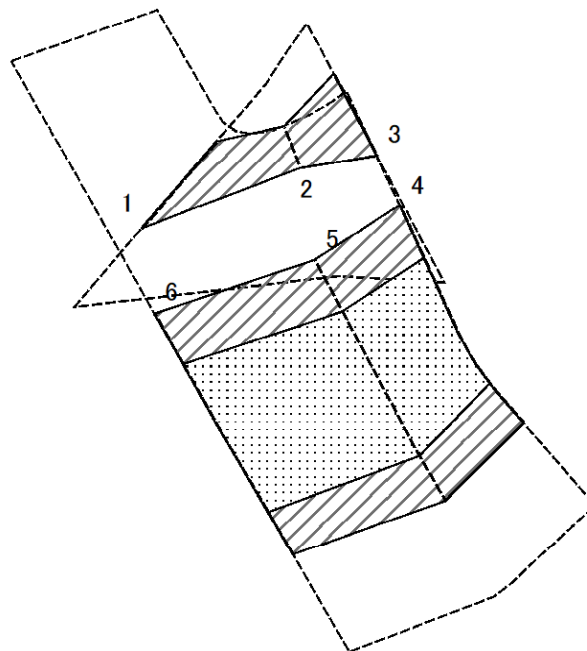

土砂災害警戒区域等の指定の告示に係る図書(様式2-1)

図中の数字は横断測線番号を示す

様式2-1(急) 土砂災害特別警戒区域の区域区分図 (急傾斜地の崩壊に伴う土石などの移動により建築物の地上部に作用すると想定される力)	土砂災害防止法施行令第二条の基準に該当する区域			自然現象の種類 急傾斜地の崩壊	管所番号 II-131295		
	土砂災害防止法施行令第三条の基準に該当する区域	土石等の(移動)高さが1m以下の場合、土石等の移動による力が100kN/m²を超える区域				告示番号	警戒区域:千葉県告示第187号 特別警戒区域:千葉県告示第189号
		それ以外の区域				告示年月日	令和3年3月23日
				縮尺 1:1,000	管所名 須賀谷40		
					所在地 いすみ市須賀谷