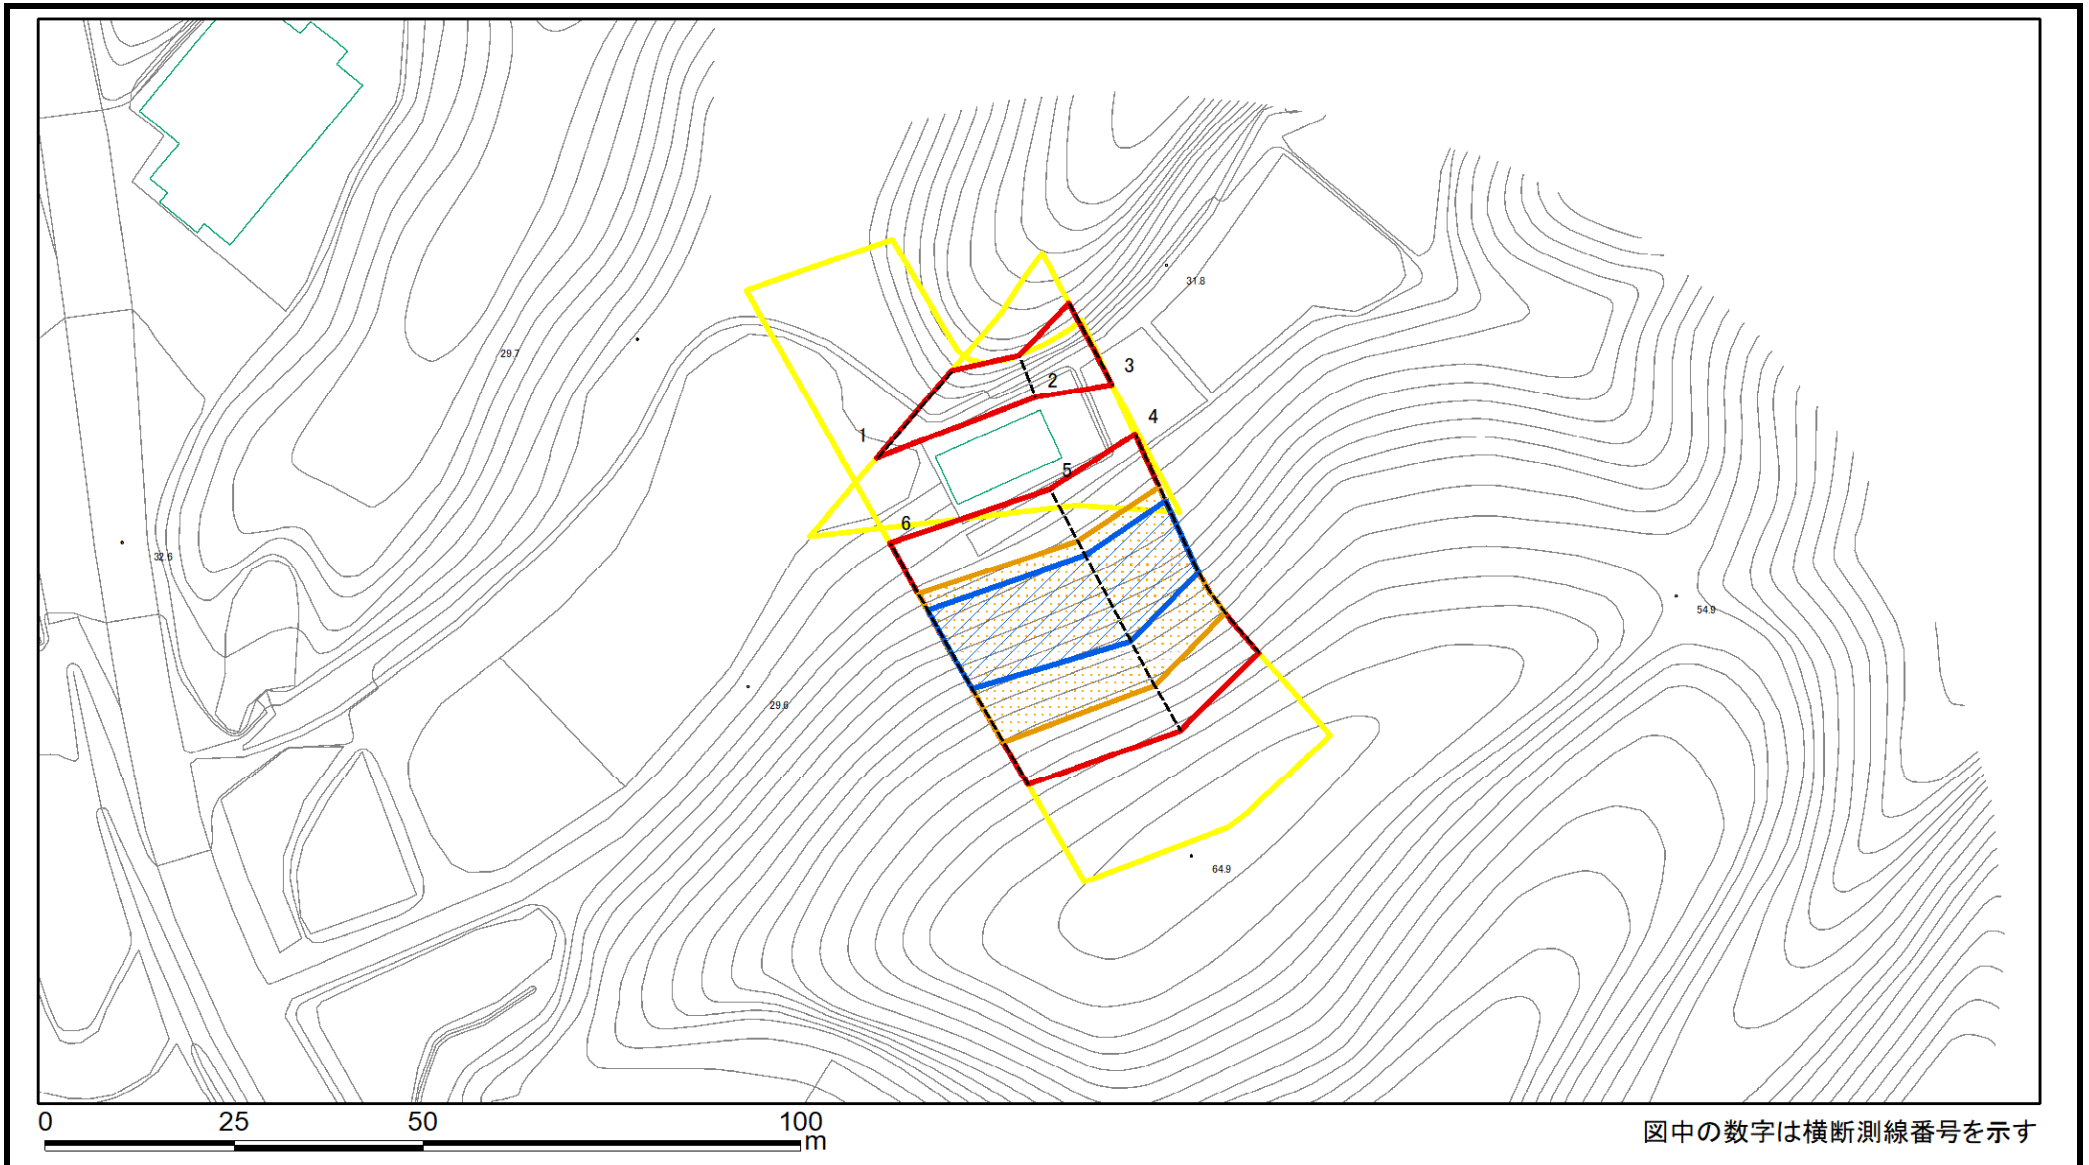

土砂災害警戒区域等の指定の告示に係る図書(様式1)

様式1(急)

土砂災害警戒区域・土砂災害特別警戒区域
位置図

自然現象の種類

急傾斜地の崩壊

箇所番号

Ⅱ-131295

箇所名

須賀谷40

所在地

いすみ市須賀谷

この地図は、国土地理院長の承認を得て、同院発行の電子地形図25000及び電子地形図20万を複製したものである。(承認番号 平30情複、第925号)

土砂災害警戒区域等の指定の告示に係る図書(様式2)

様式2(急) 土砂災害警戒区域・土砂災害特別警戒区域 区域図	土砂災害防止法施行令第二条の基準に該当する区域		 縮尺 1:2,500	自然現象の種類	急傾斜地の崩壊	箇所番号	II-131295
	土砂災害防止法施行令第三条の基準に該当する区域			告示番号	警戒区域: 千葉県告示第187号 特別警戒区域: 千葉県告示第189号	箇所名	須賀谷40
			告示年月日	令和3年3月23日	所在地	いすみ市須賀谷	

土砂災害警戒区域等の指定の告示に係る図書(様式2)参考図

様式2(急) 土砂災害警戒区域・土砂災害特別警戒区域図(参考図)	土砂災害防止法施行令第二条の基準に該当する区域		縮尺 1:1,000	自然現象の種類	急傾斜地の崩壊	箇所番号	II-131295
	土砂災害防止法施行令第三条の基準に該当する区域			告示番号	警戒区域:千葉県告示第187号 特別警戒区域:千葉県告示第189号	箇所名	須賀谷40
	それ以外の区域			告示年月日	令和3年3月23日	所在地	いすみ市須賀谷

土砂災害警戒区域等の指定の告示に係る図書(様式2-1)

図中の数字は横断測線番号を示す

様式2-1(急) 土砂災害特別警戒区域の区域区分図 (急傾斜地の崩壊に伴う土石などの移動により建築物の地上部に作用すると想定される力)	土砂災害防止法施行令第二条の基準に該当する区域			自然現象の種類 急傾斜地の崩壊	管所番号 II-131295		
	土砂災害防止法施行令第三条の基準に該当する区域	土石等の(移動)高さが1m以下の場合、土石等の移動による力が100kN/m ² を超える区域				告示番号	警戒区域:千葉県告示第187号 特別警戒区域:千葉県告示第189号
		それ以外の区域				告示年月日	令和3年3月23日
				縮尺 1:1,000	管所名 須賀谷40		
					所在地 いすみ市須賀谷		