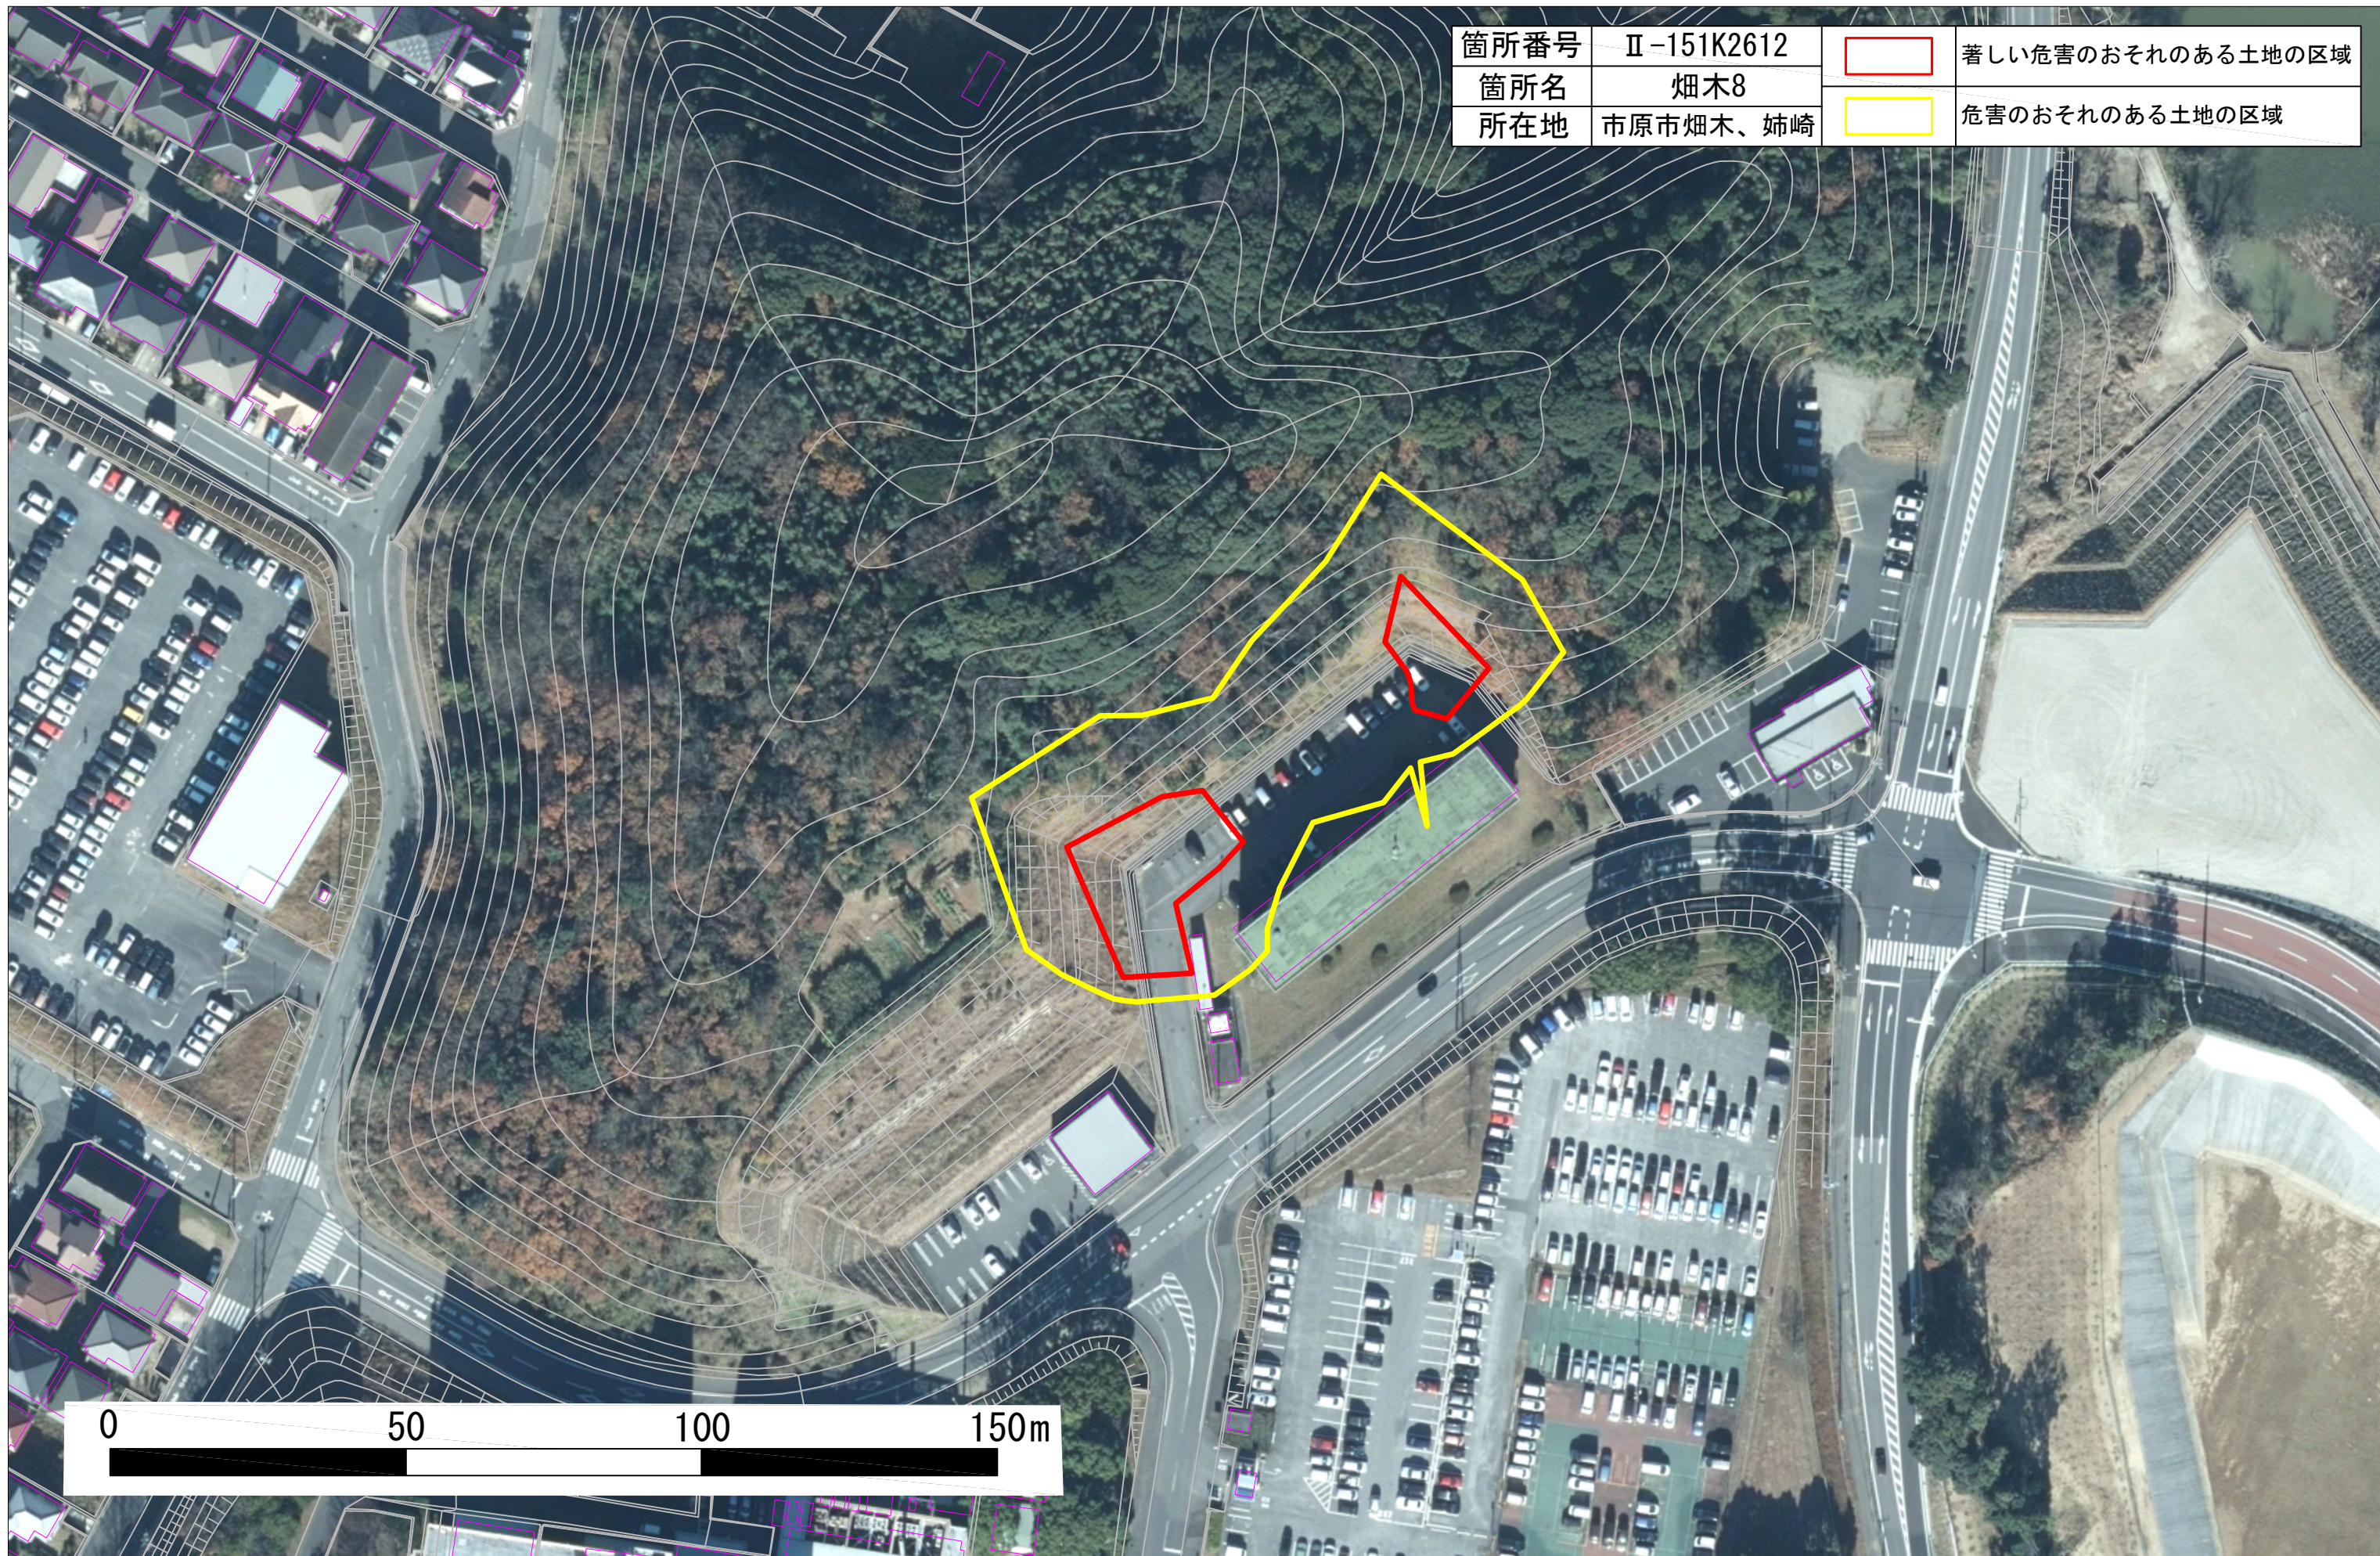

# 土砂災害警戒区域・特別警戒区域図（急傾斜地の崩壊）

箇所番号	Ⅱ-151K2612		著しい危害のおそれのある土地の区域
箇所名	畑木8		危害のおそれのある土地の区域
所在地	市原市畑木、姉崎		