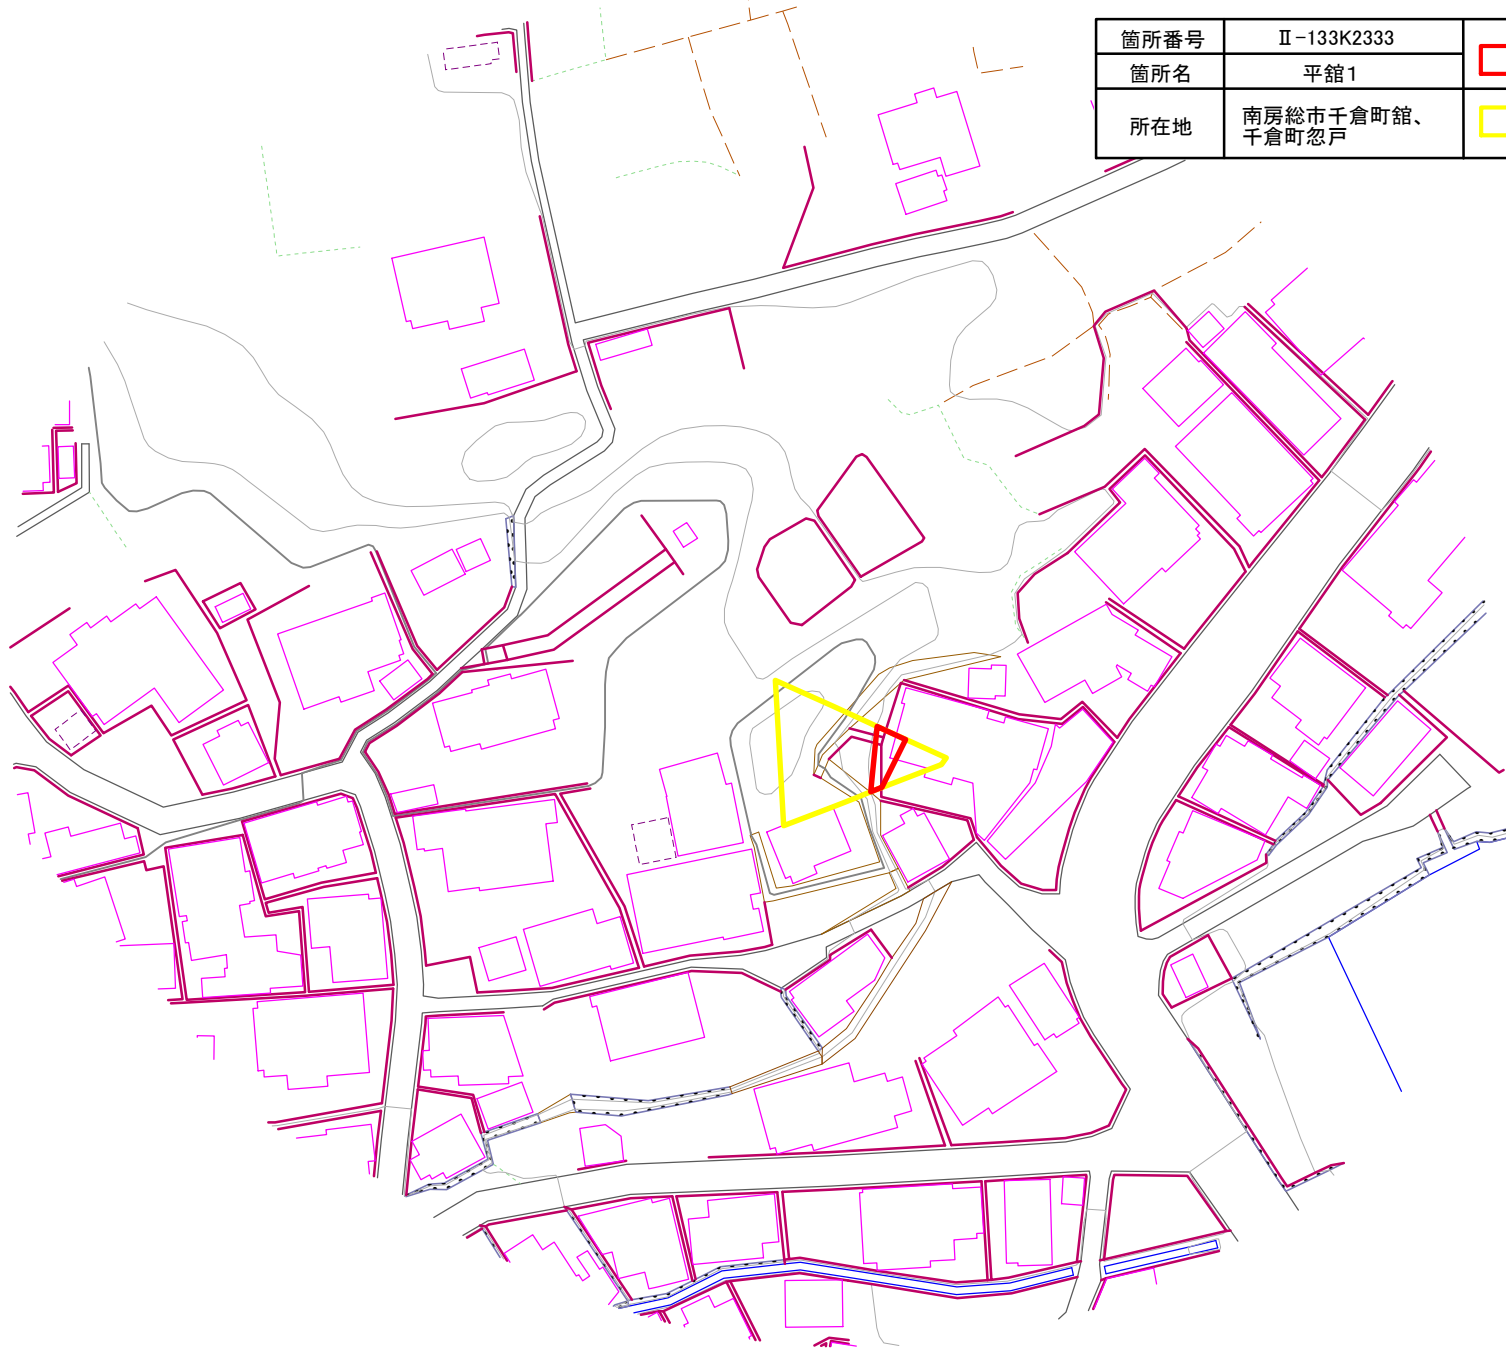

箇所番号	II-133K2333		著しい危害のおそれのある土地の区域
箇所名	平館1		
所在地	南房総市千倉町館、 千倉町忽戸		危害のおそれのある土地の区域

# 土砂災害警戒区域・特別警戒区域図(急傾斜地の崩壊) 千倉町館地区