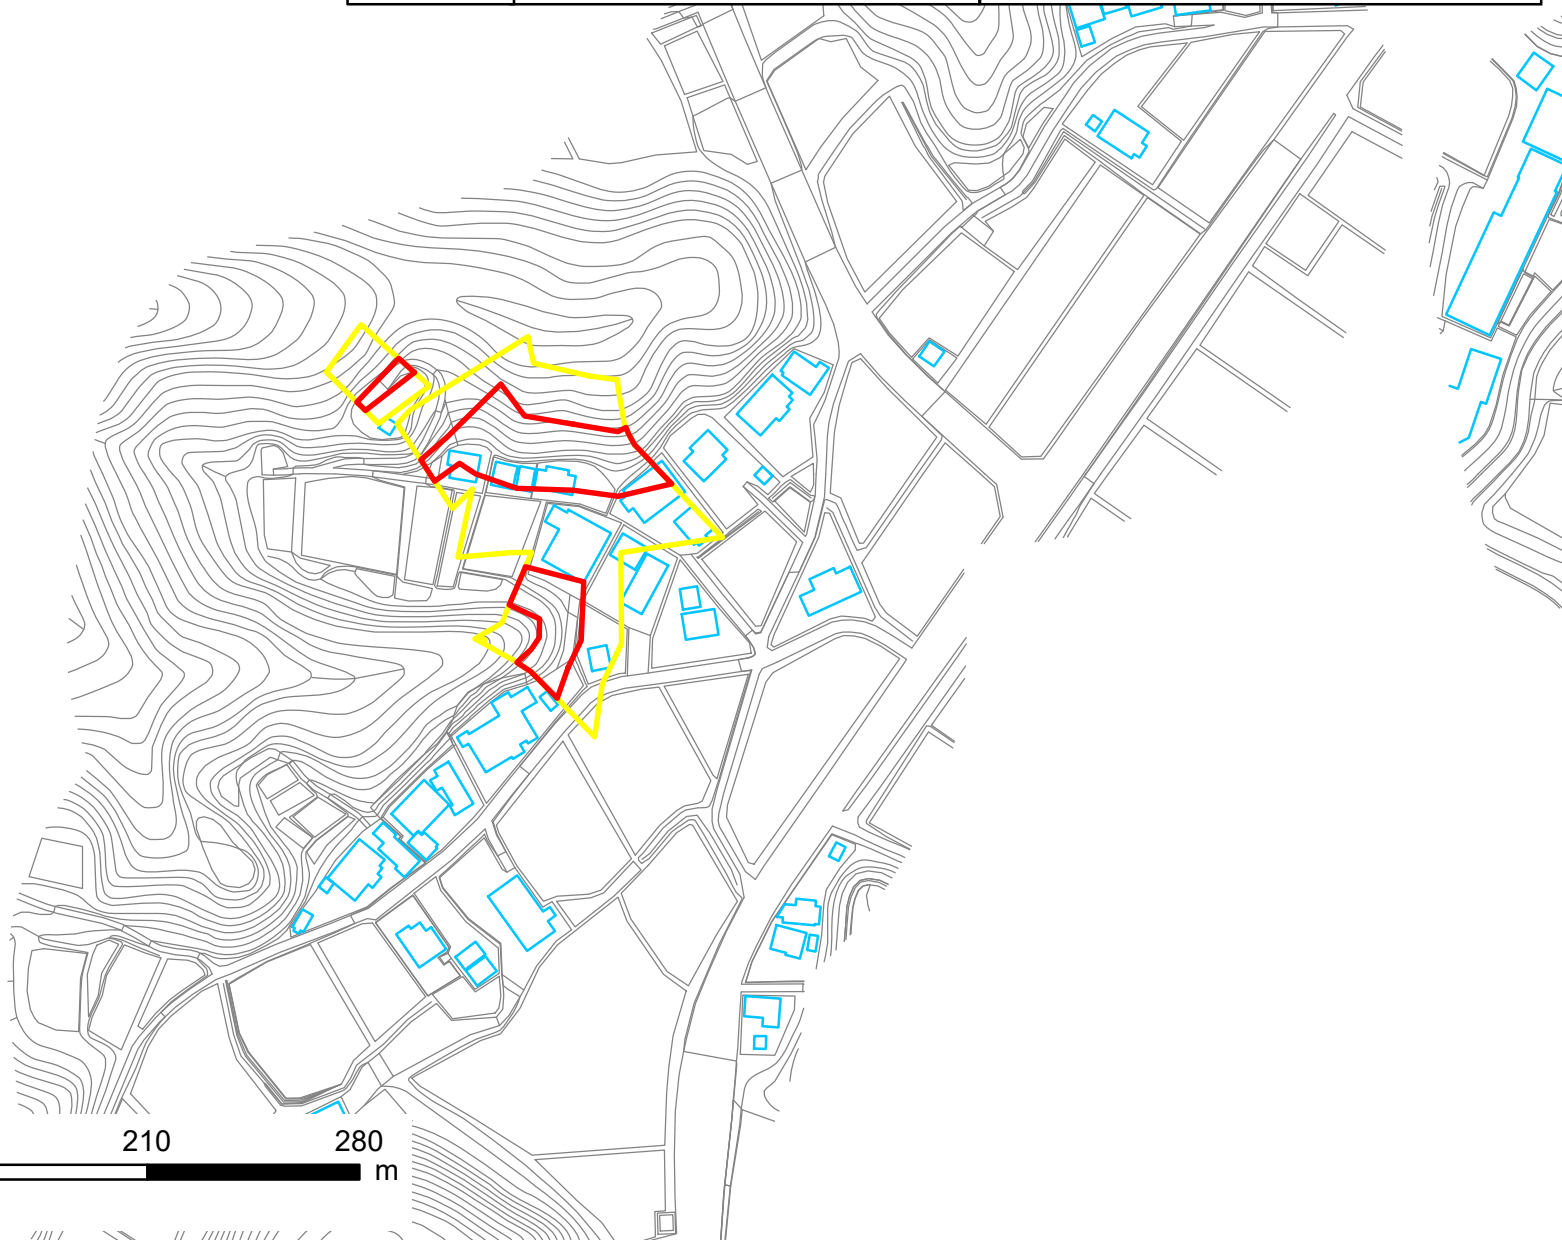

箇所番号	Ⅱ-117K2125	 著しい危害のおそれのある土地の区域  危害のおそれのある土地の区域
箇所名	小生田26	
所在地	長生郡長南町小生田	

縮尺 1:2,500

箇所番号	Ⅱ-117K2125	 著しい危害のおそれのある土地の区域  危害のおそれのある土地の区域
箇所名	小生田26	
所在地	長生郡長南町小生田	