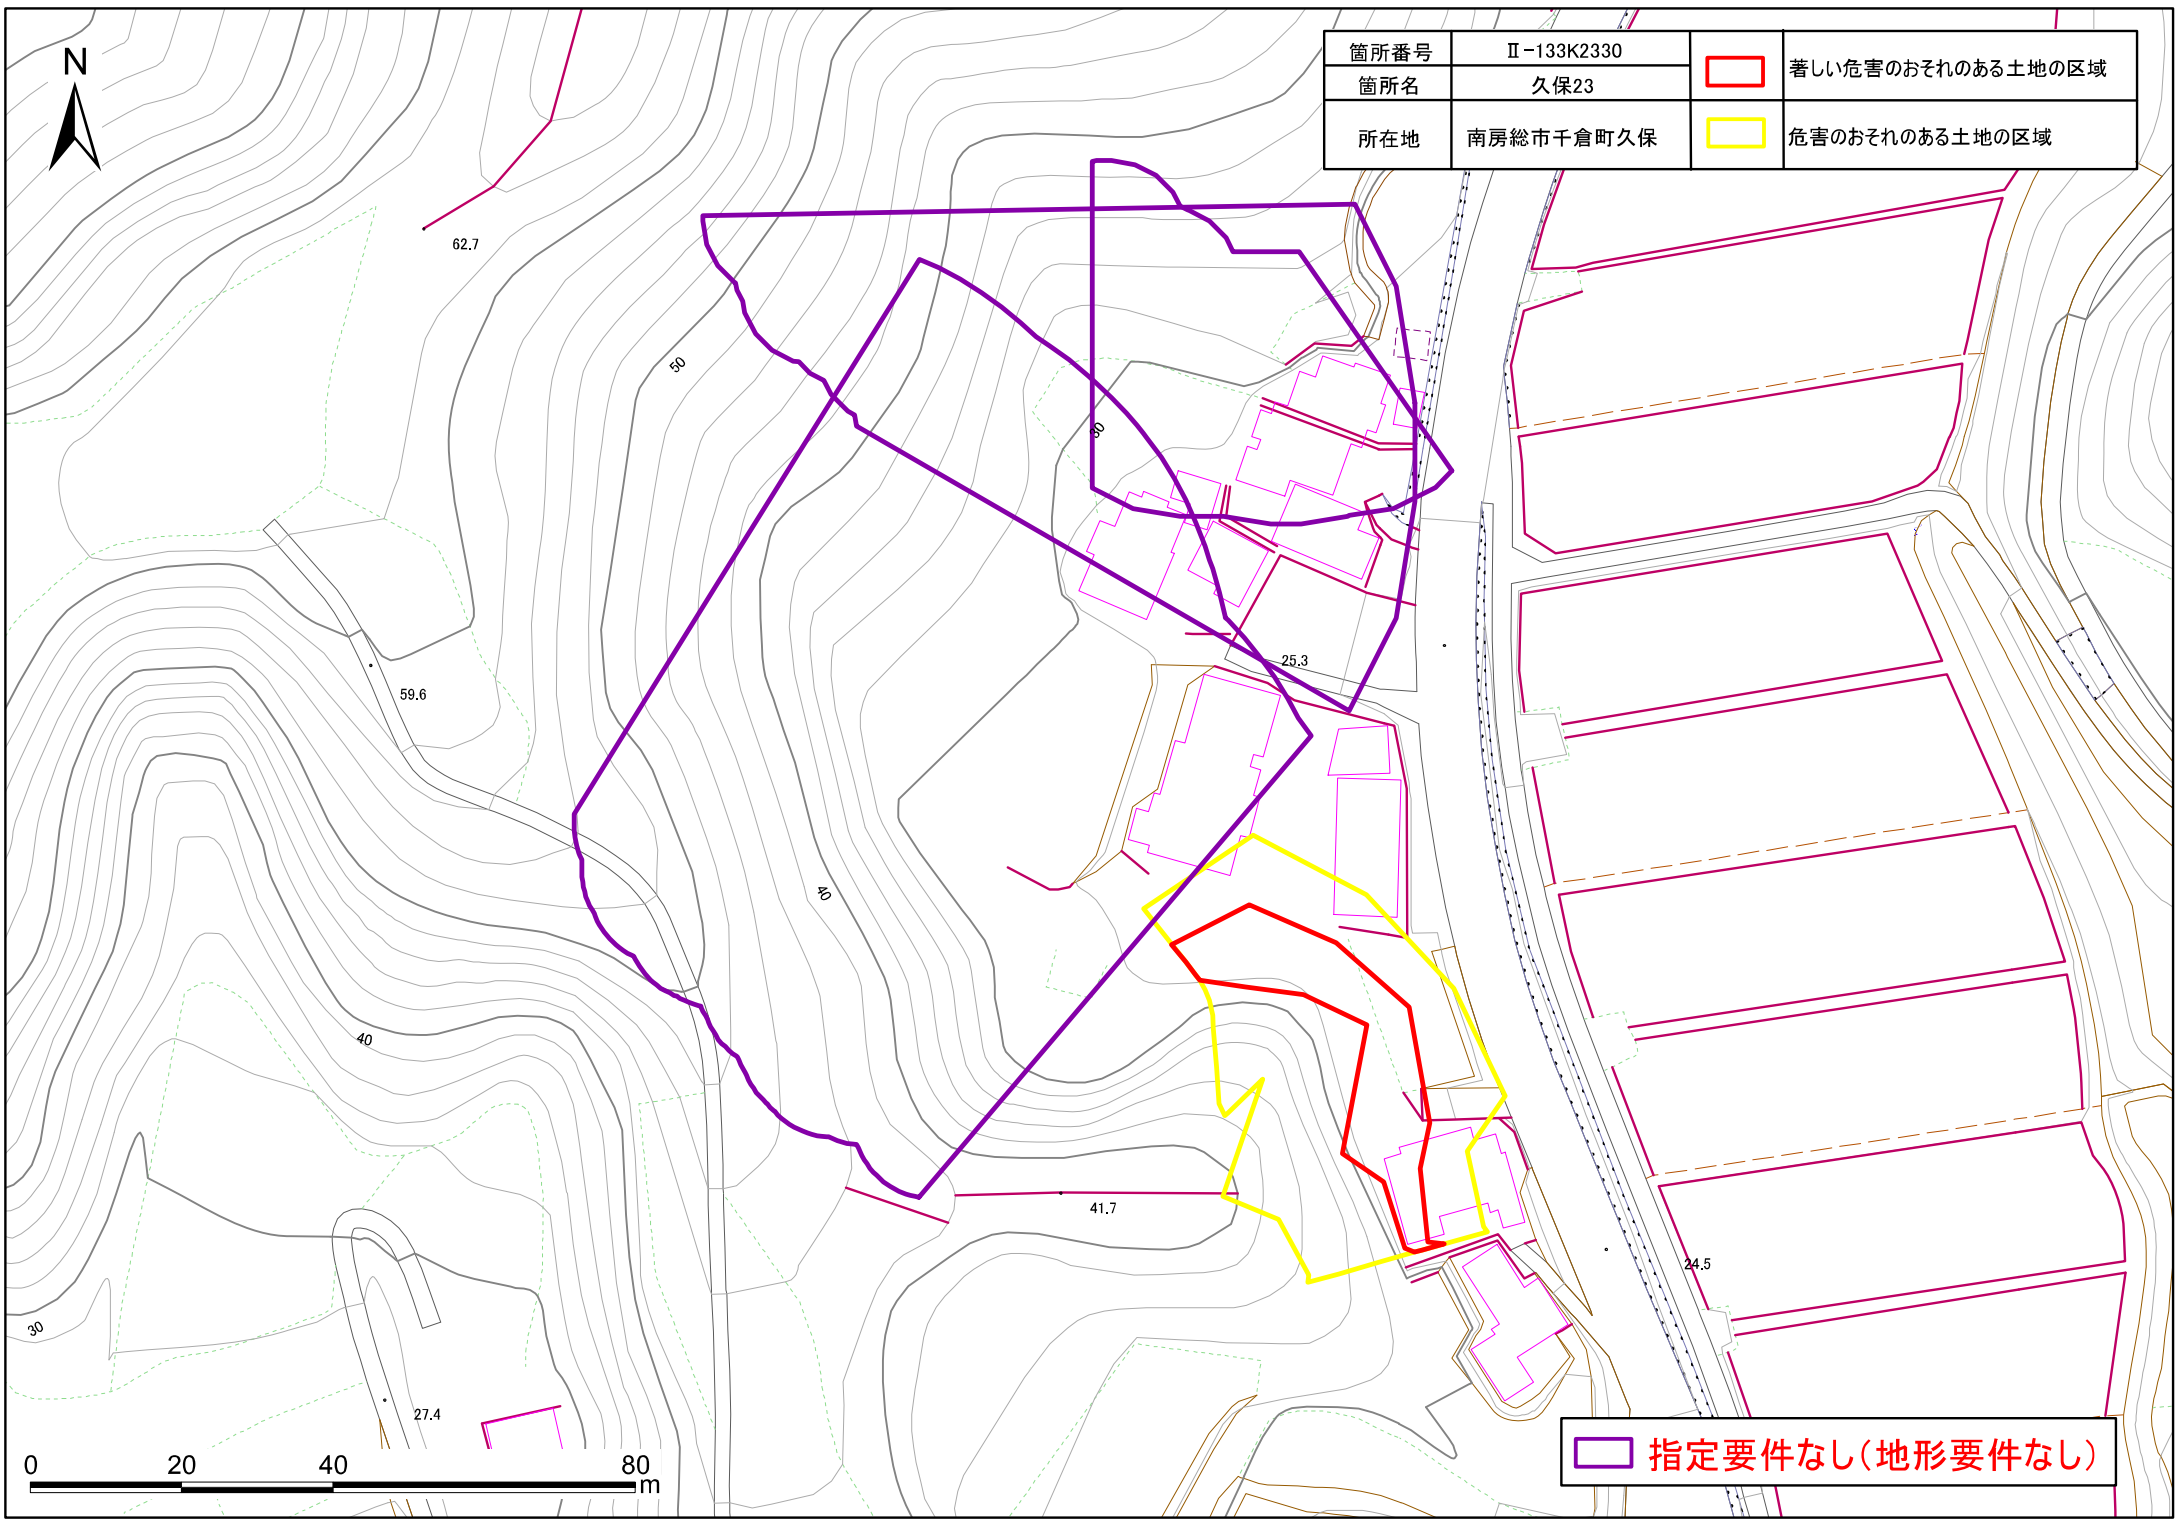

箇所番号	II-133K2330		著しい危害のおそれのある土地の区域
箇所名	久保23		
所在地	南房総市千倉町久保		危害のおそれのある土地の区域

 指定要件なし(地形要件なし)

土砂災害警戒区域・特別警戒区域図(急傾斜地の崩壊) 千倉町久保地区

箇所番号	Ⅱ-133K2330		著しい危害のおそれのある土地の区域
箇所名	久保23		
所在地	南房総市千倉町久保		危害のおそれのある土地の区域

 指定要件なし(地形要件なし)