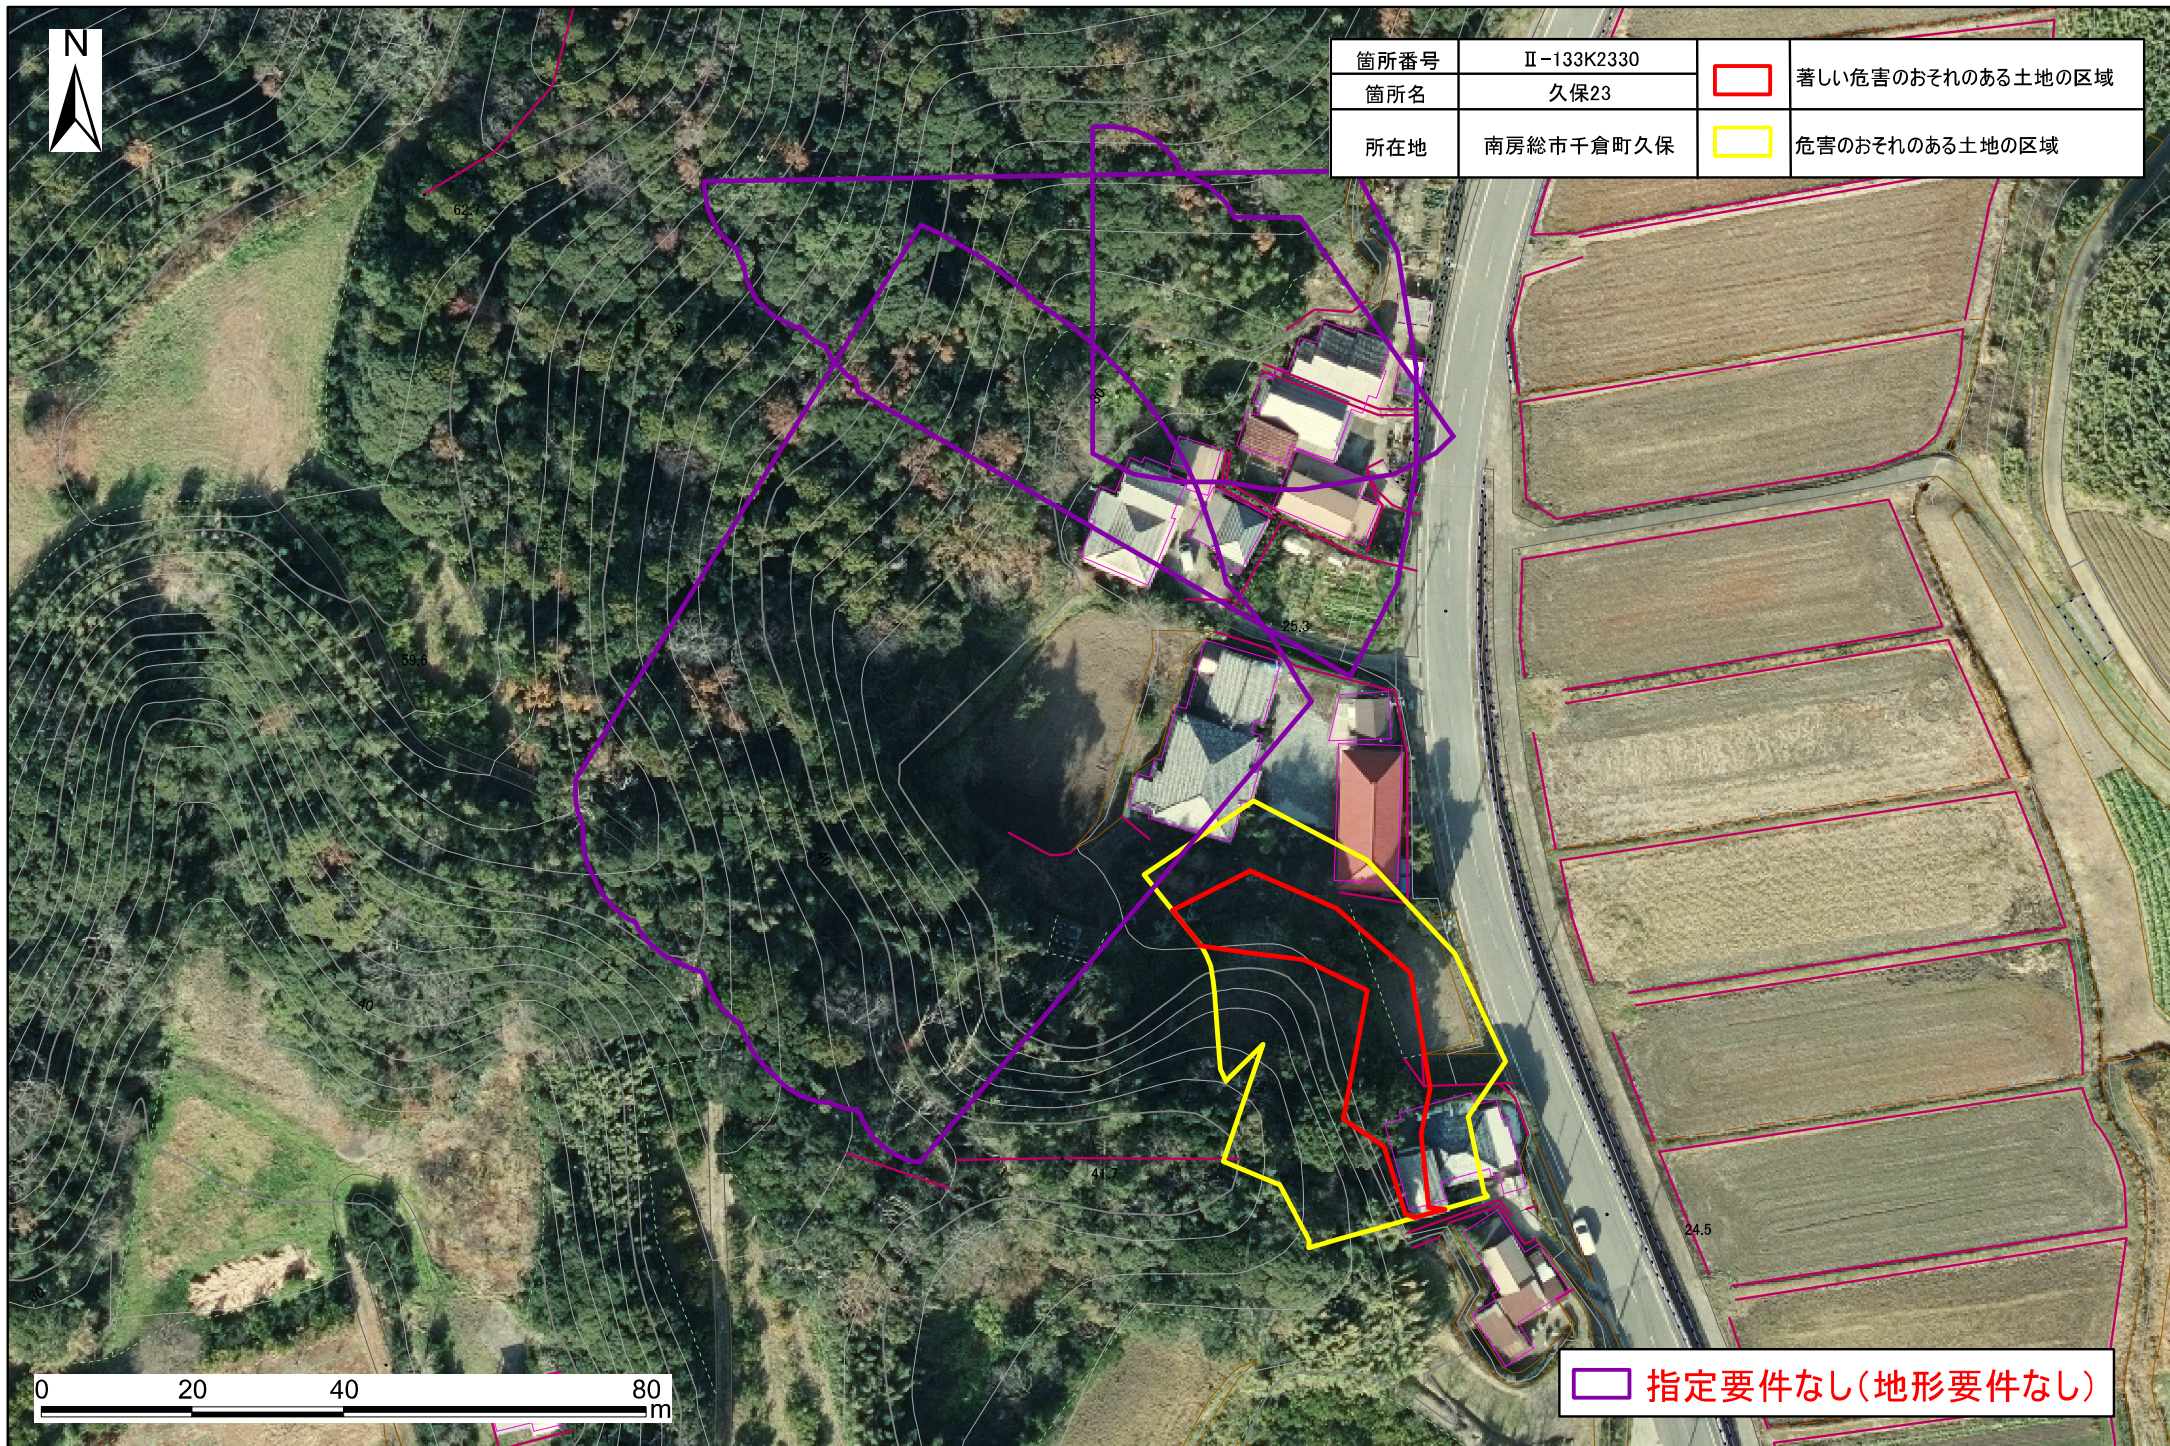

箇所番号	II-133K2330		著しい危害のおそれのある土地の区域
箇所名	久保23		
所在地	南房総市千倉町久保		危害のおそれのある土地の区域

 指定要件なし(地形要件なし)

土砂災害警戒区域・特別警戒区域図(急傾斜地の崩壊) 千倉町久保地区

箇所番号	Ⅱ-133K2330		著しい危害のおそれのある土地の区域
箇所名	久保23		
所在地	南房総市千倉町久保		危害のおそれのある土地の区域

 指定要件なし(地形要件なし)