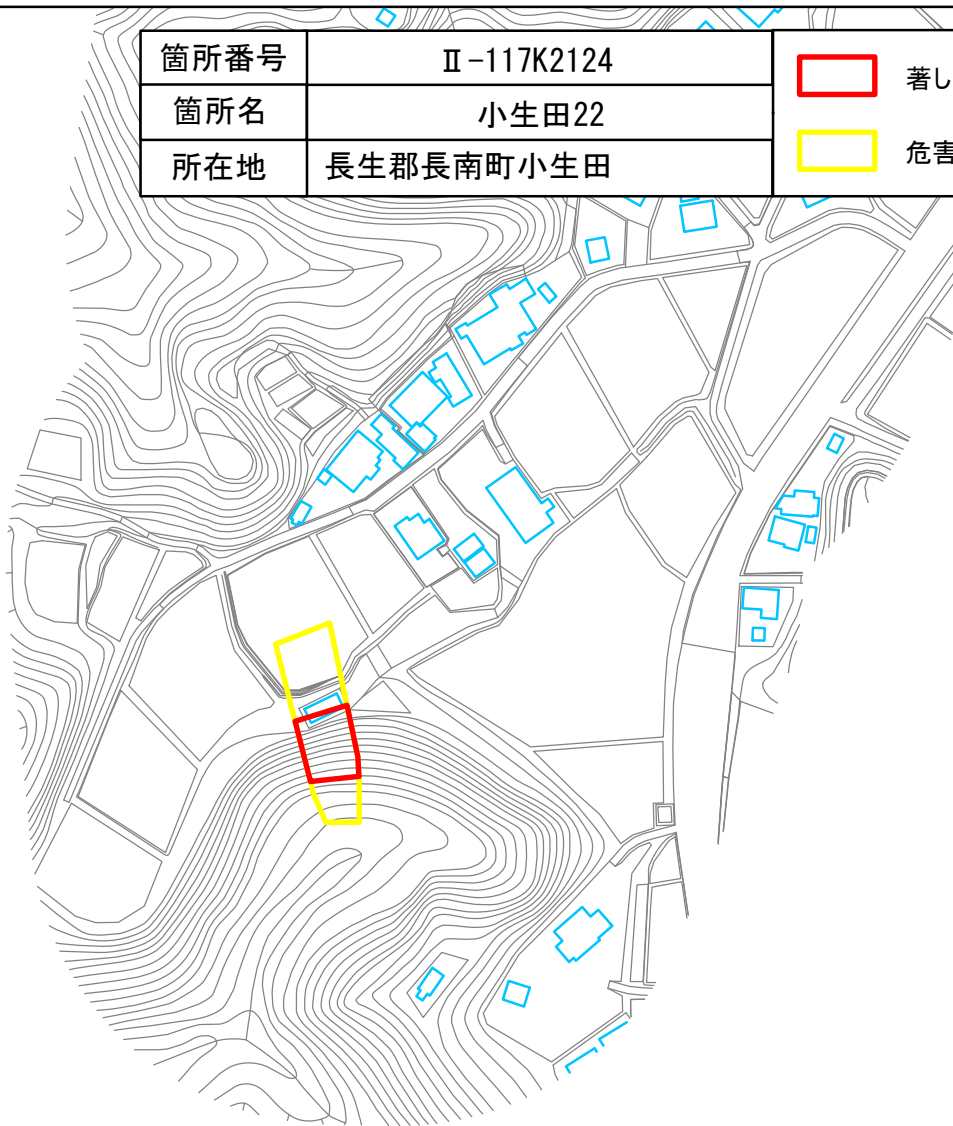

箇所番号	Ⅱ-117K2124	 著しい危害のおそれのある土地の区域
箇所名	小生田22	
所在地	長生郡長南町小生田	 危害のおそれのある土地の区域

縮尺 1:2,500

箇所番号	Ⅱ-117K2124	 著しい危害のおそれのある土地の区域
箇所名	小生田22	
所在地	長生郡長南町小生田	 危害のおそれのある土地の区域