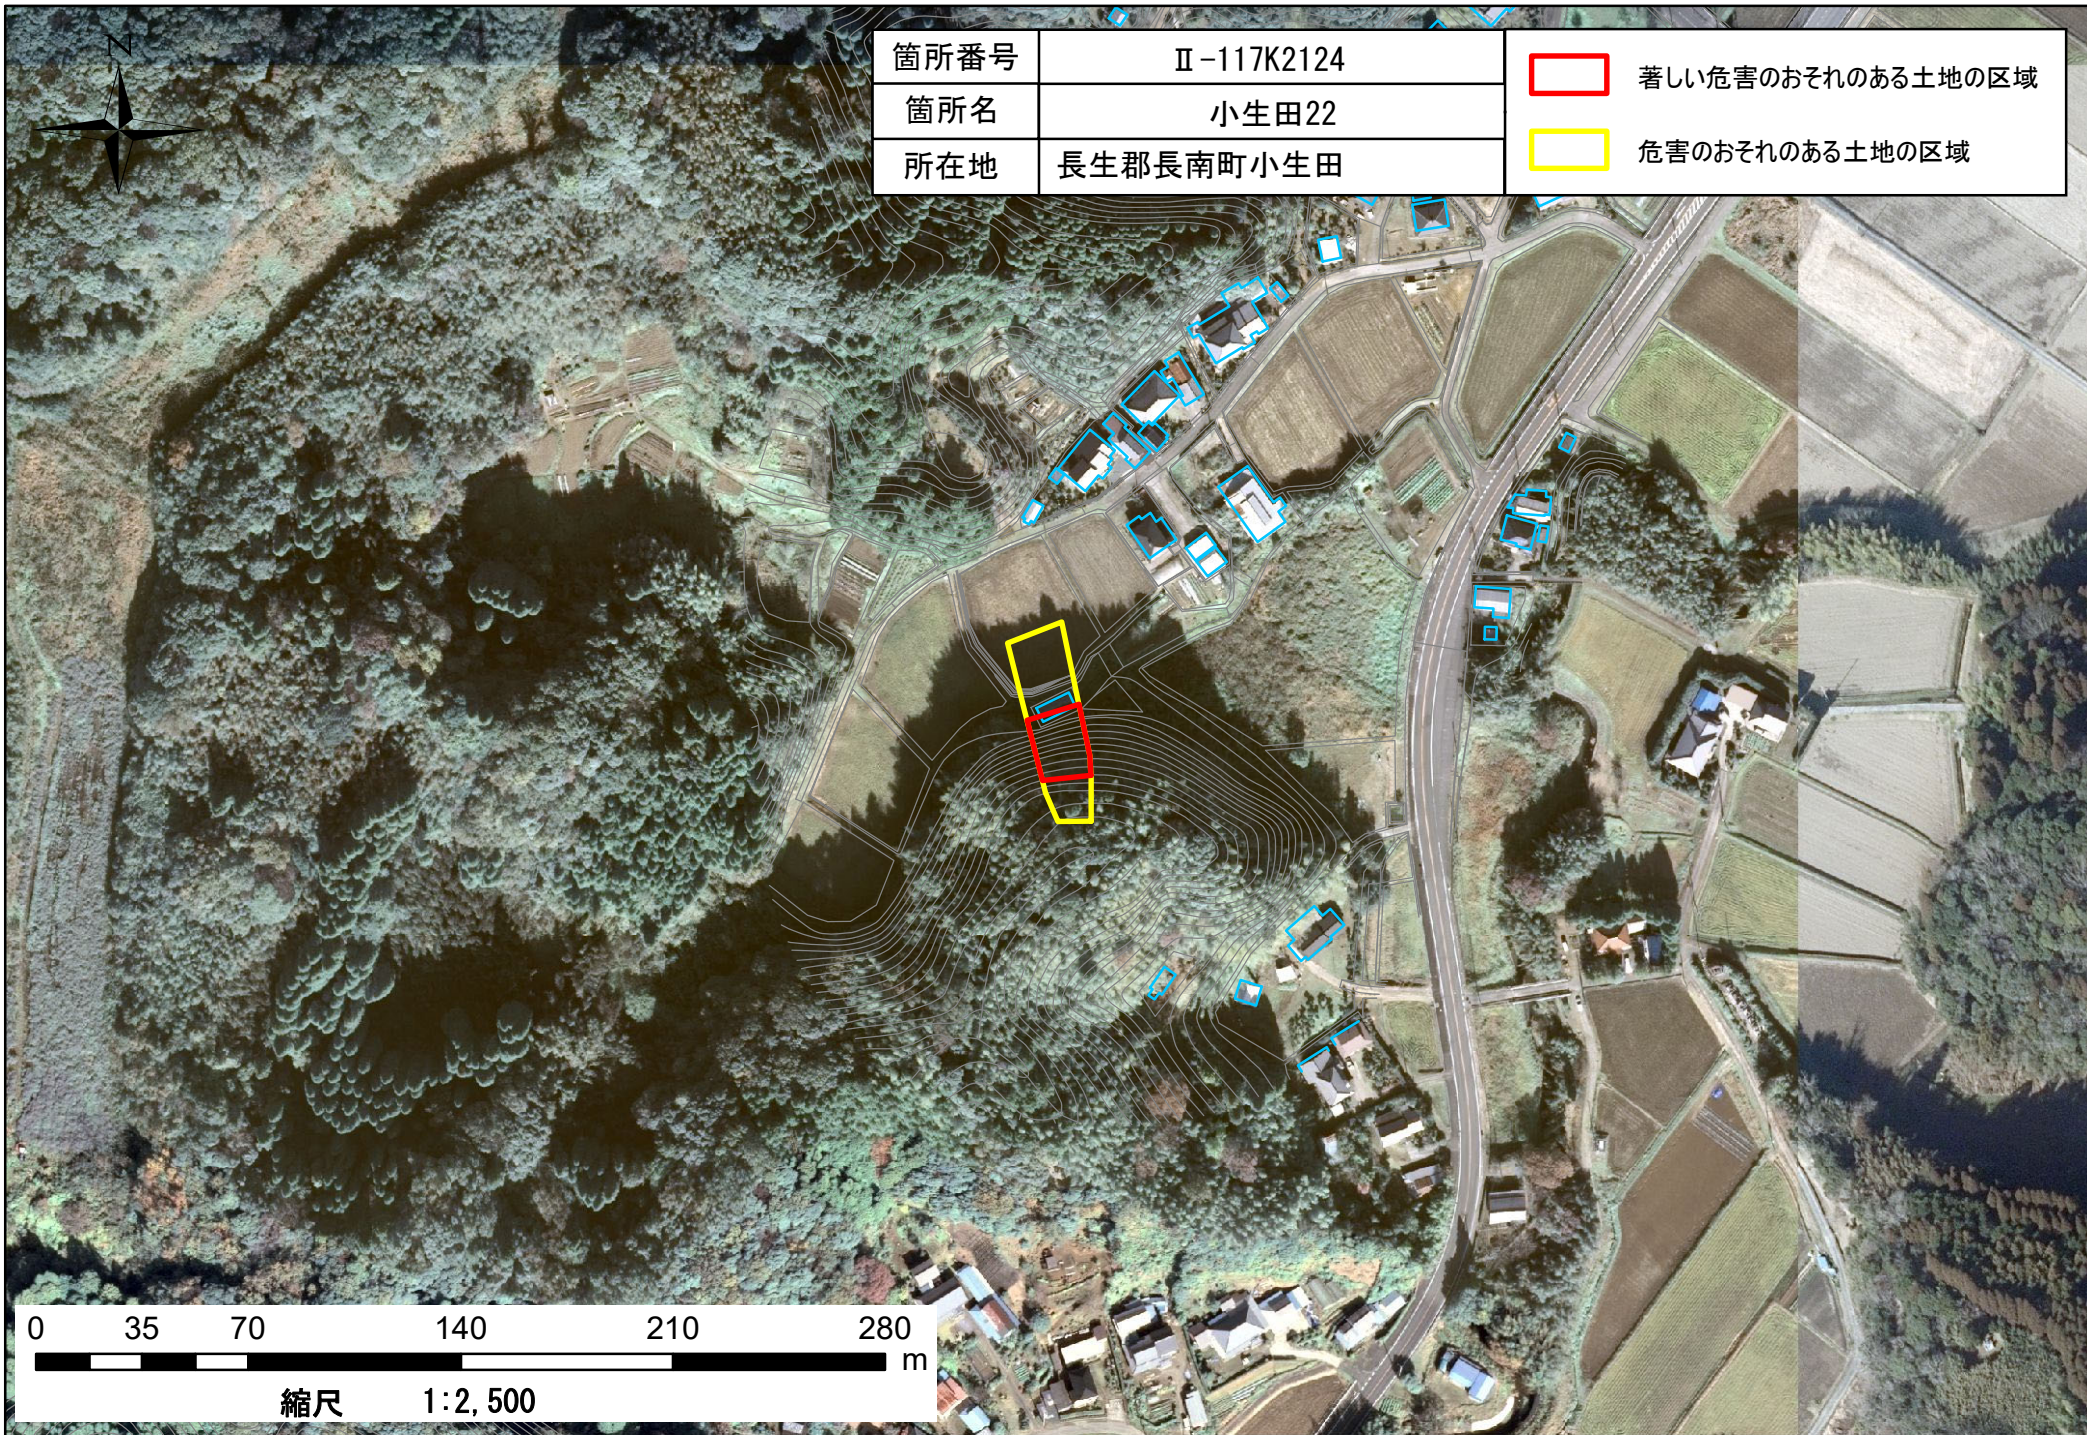

箇所番号	Ⅱ-117K2124	 著しい危害のおそれのある土地の区域
箇所名	小生田22	
所在地	長生郡長南町小生田	 危害のおそれのある土地の区域

縮尺 1:2,500

箇所番号	Ⅱ-117K2124	 著しい危害のおそれのある土地の区域
箇所名	小生田22	
所在地	長生郡長南町小生田	 危害のおそれのある土地の区域