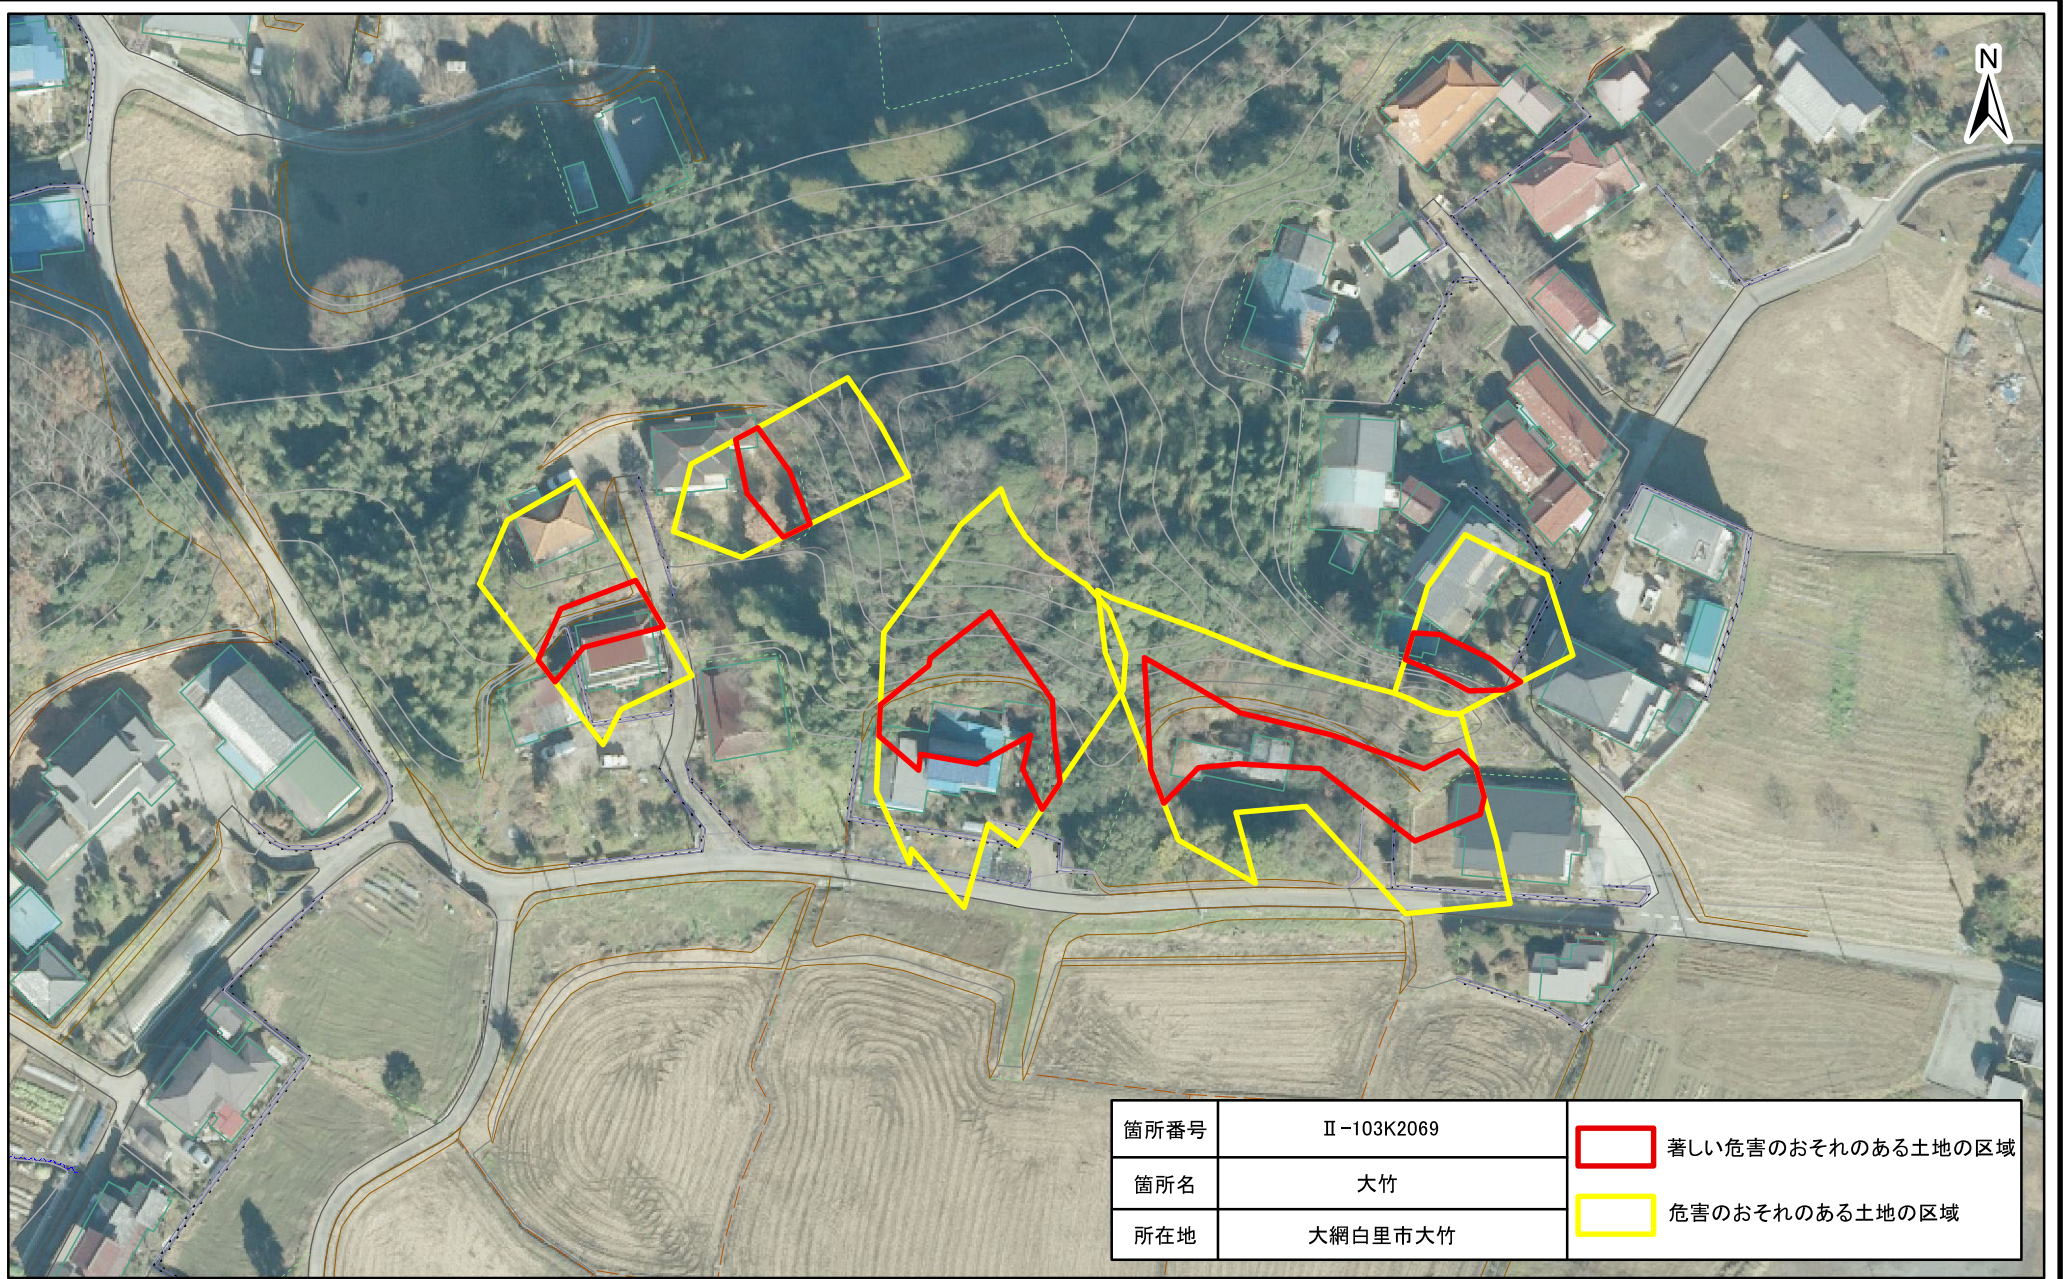

土砂災害警戒区域・特別警戒区域図(急傾斜地の崩壊) 大竹

箇所番号	Ⅱ-103K2069	 著しい危害のおそれのある土地の区域
箇所名	大竹	 危害のおそれのある土地の区域
所在地	大網白里市大竹	

1:1,000

土砂災害警戒区域・特別警戒区域図(急傾斜地の崩壊) 大竹

1:1,000