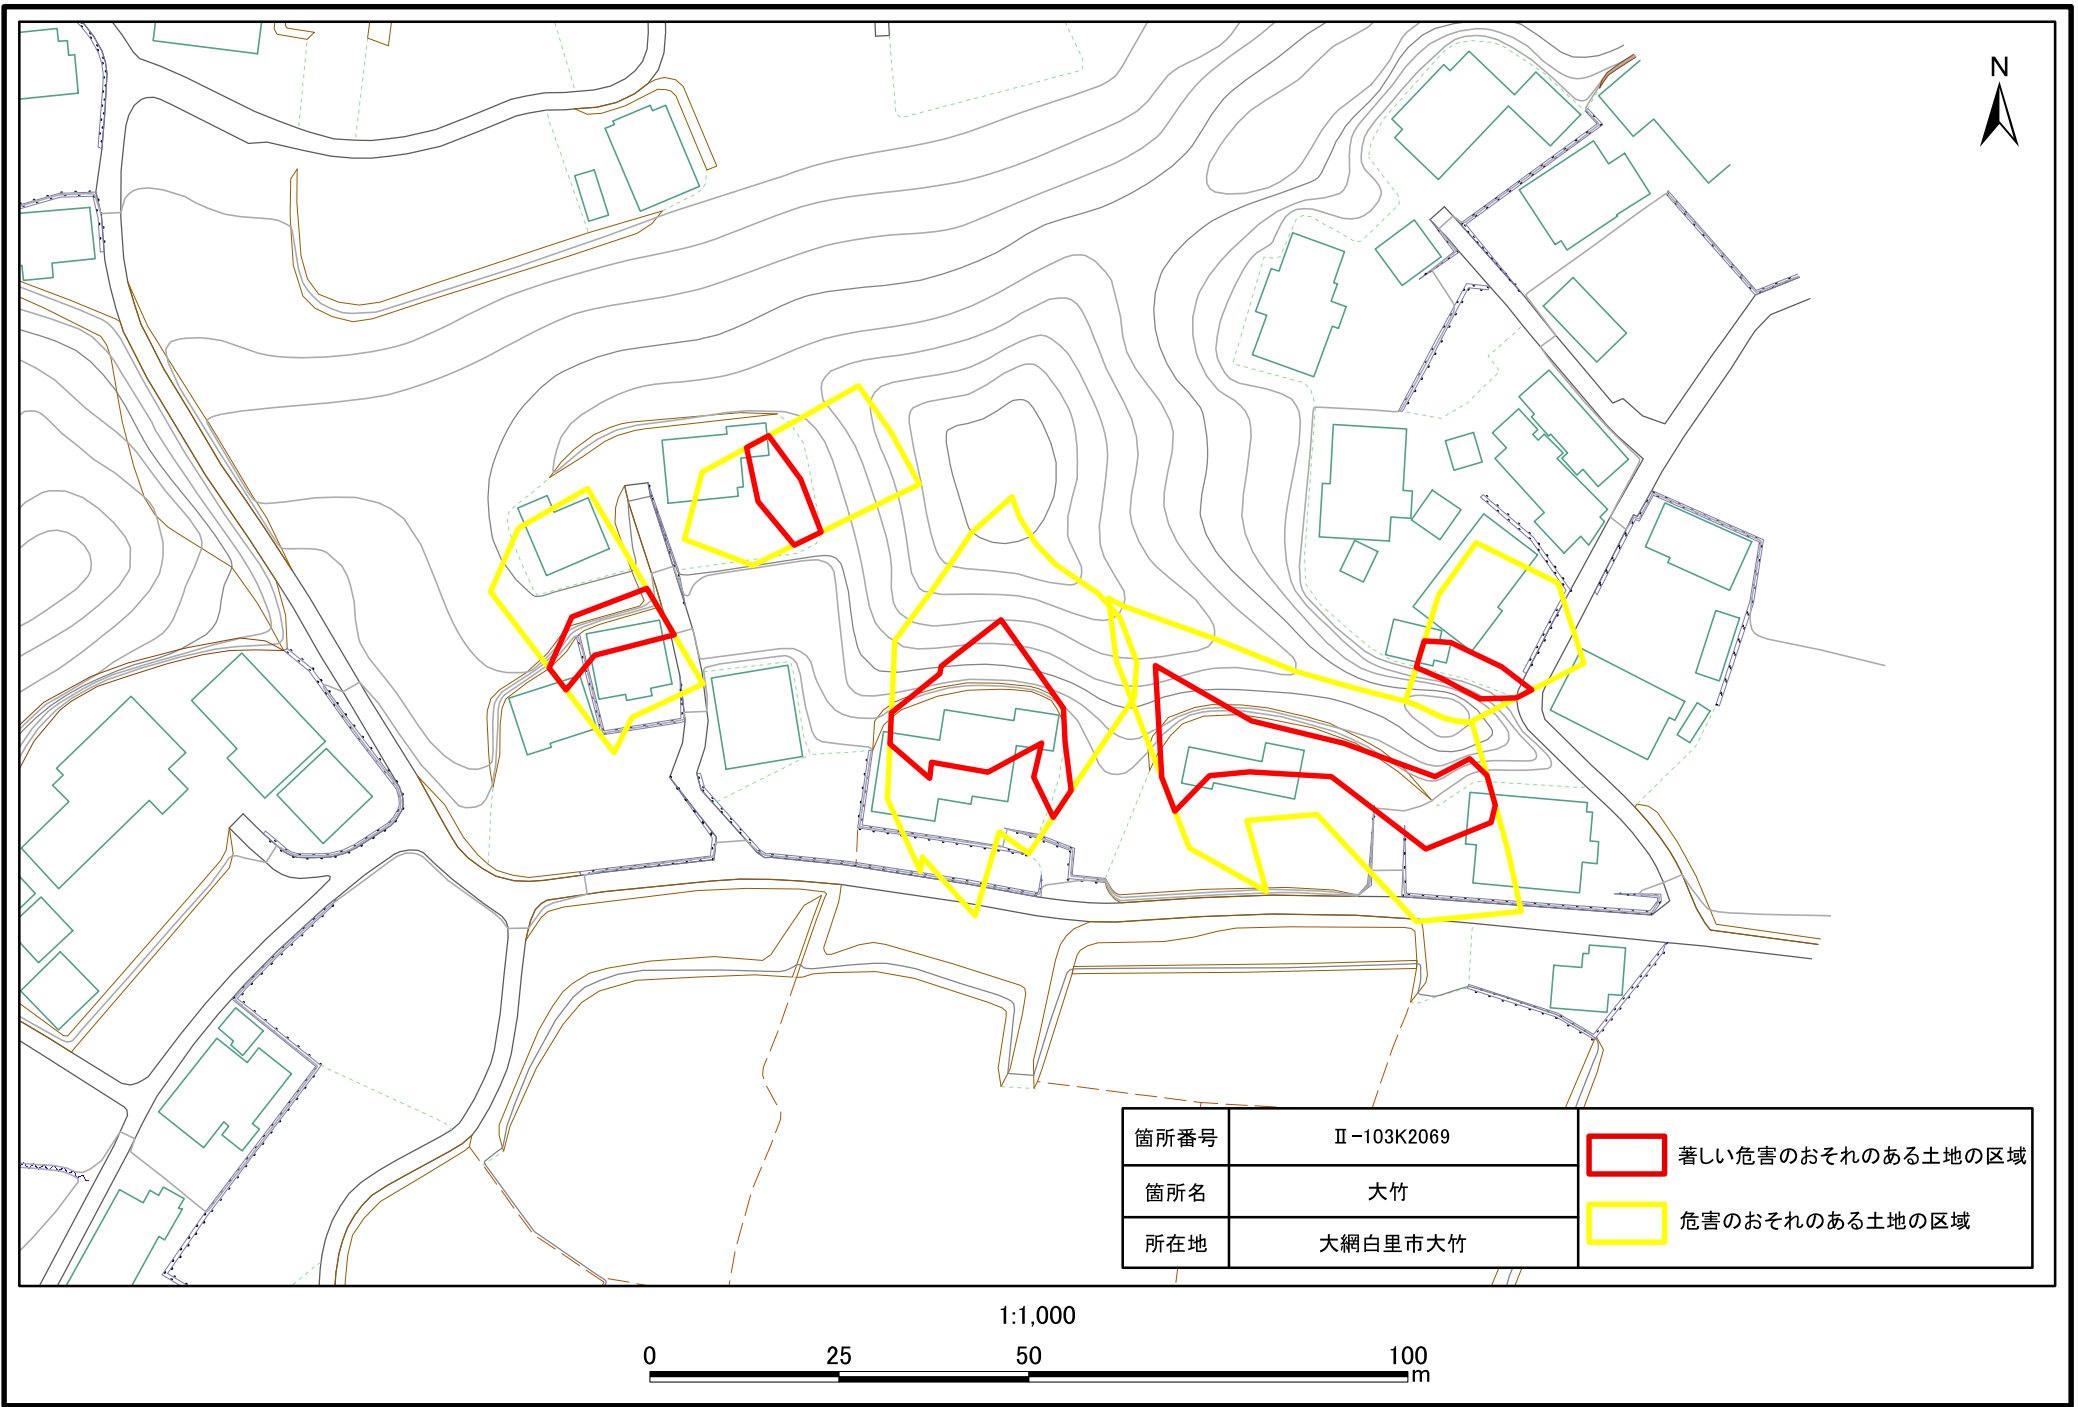

土砂災害警戒区域・特別警戒区域図(急傾斜地の崩壊) 大竹

箇所番号	Ⅱ-103K2069	 著しい危害のおそれのある土地の区域
箇所名	大竹	 危害のおそれのある土地の区域
所在地	大網白里市大竹	

1:1,000

土砂災害警戒区域・特別警戒区域図(急傾斜地の崩壊) 大竹

1:1,000