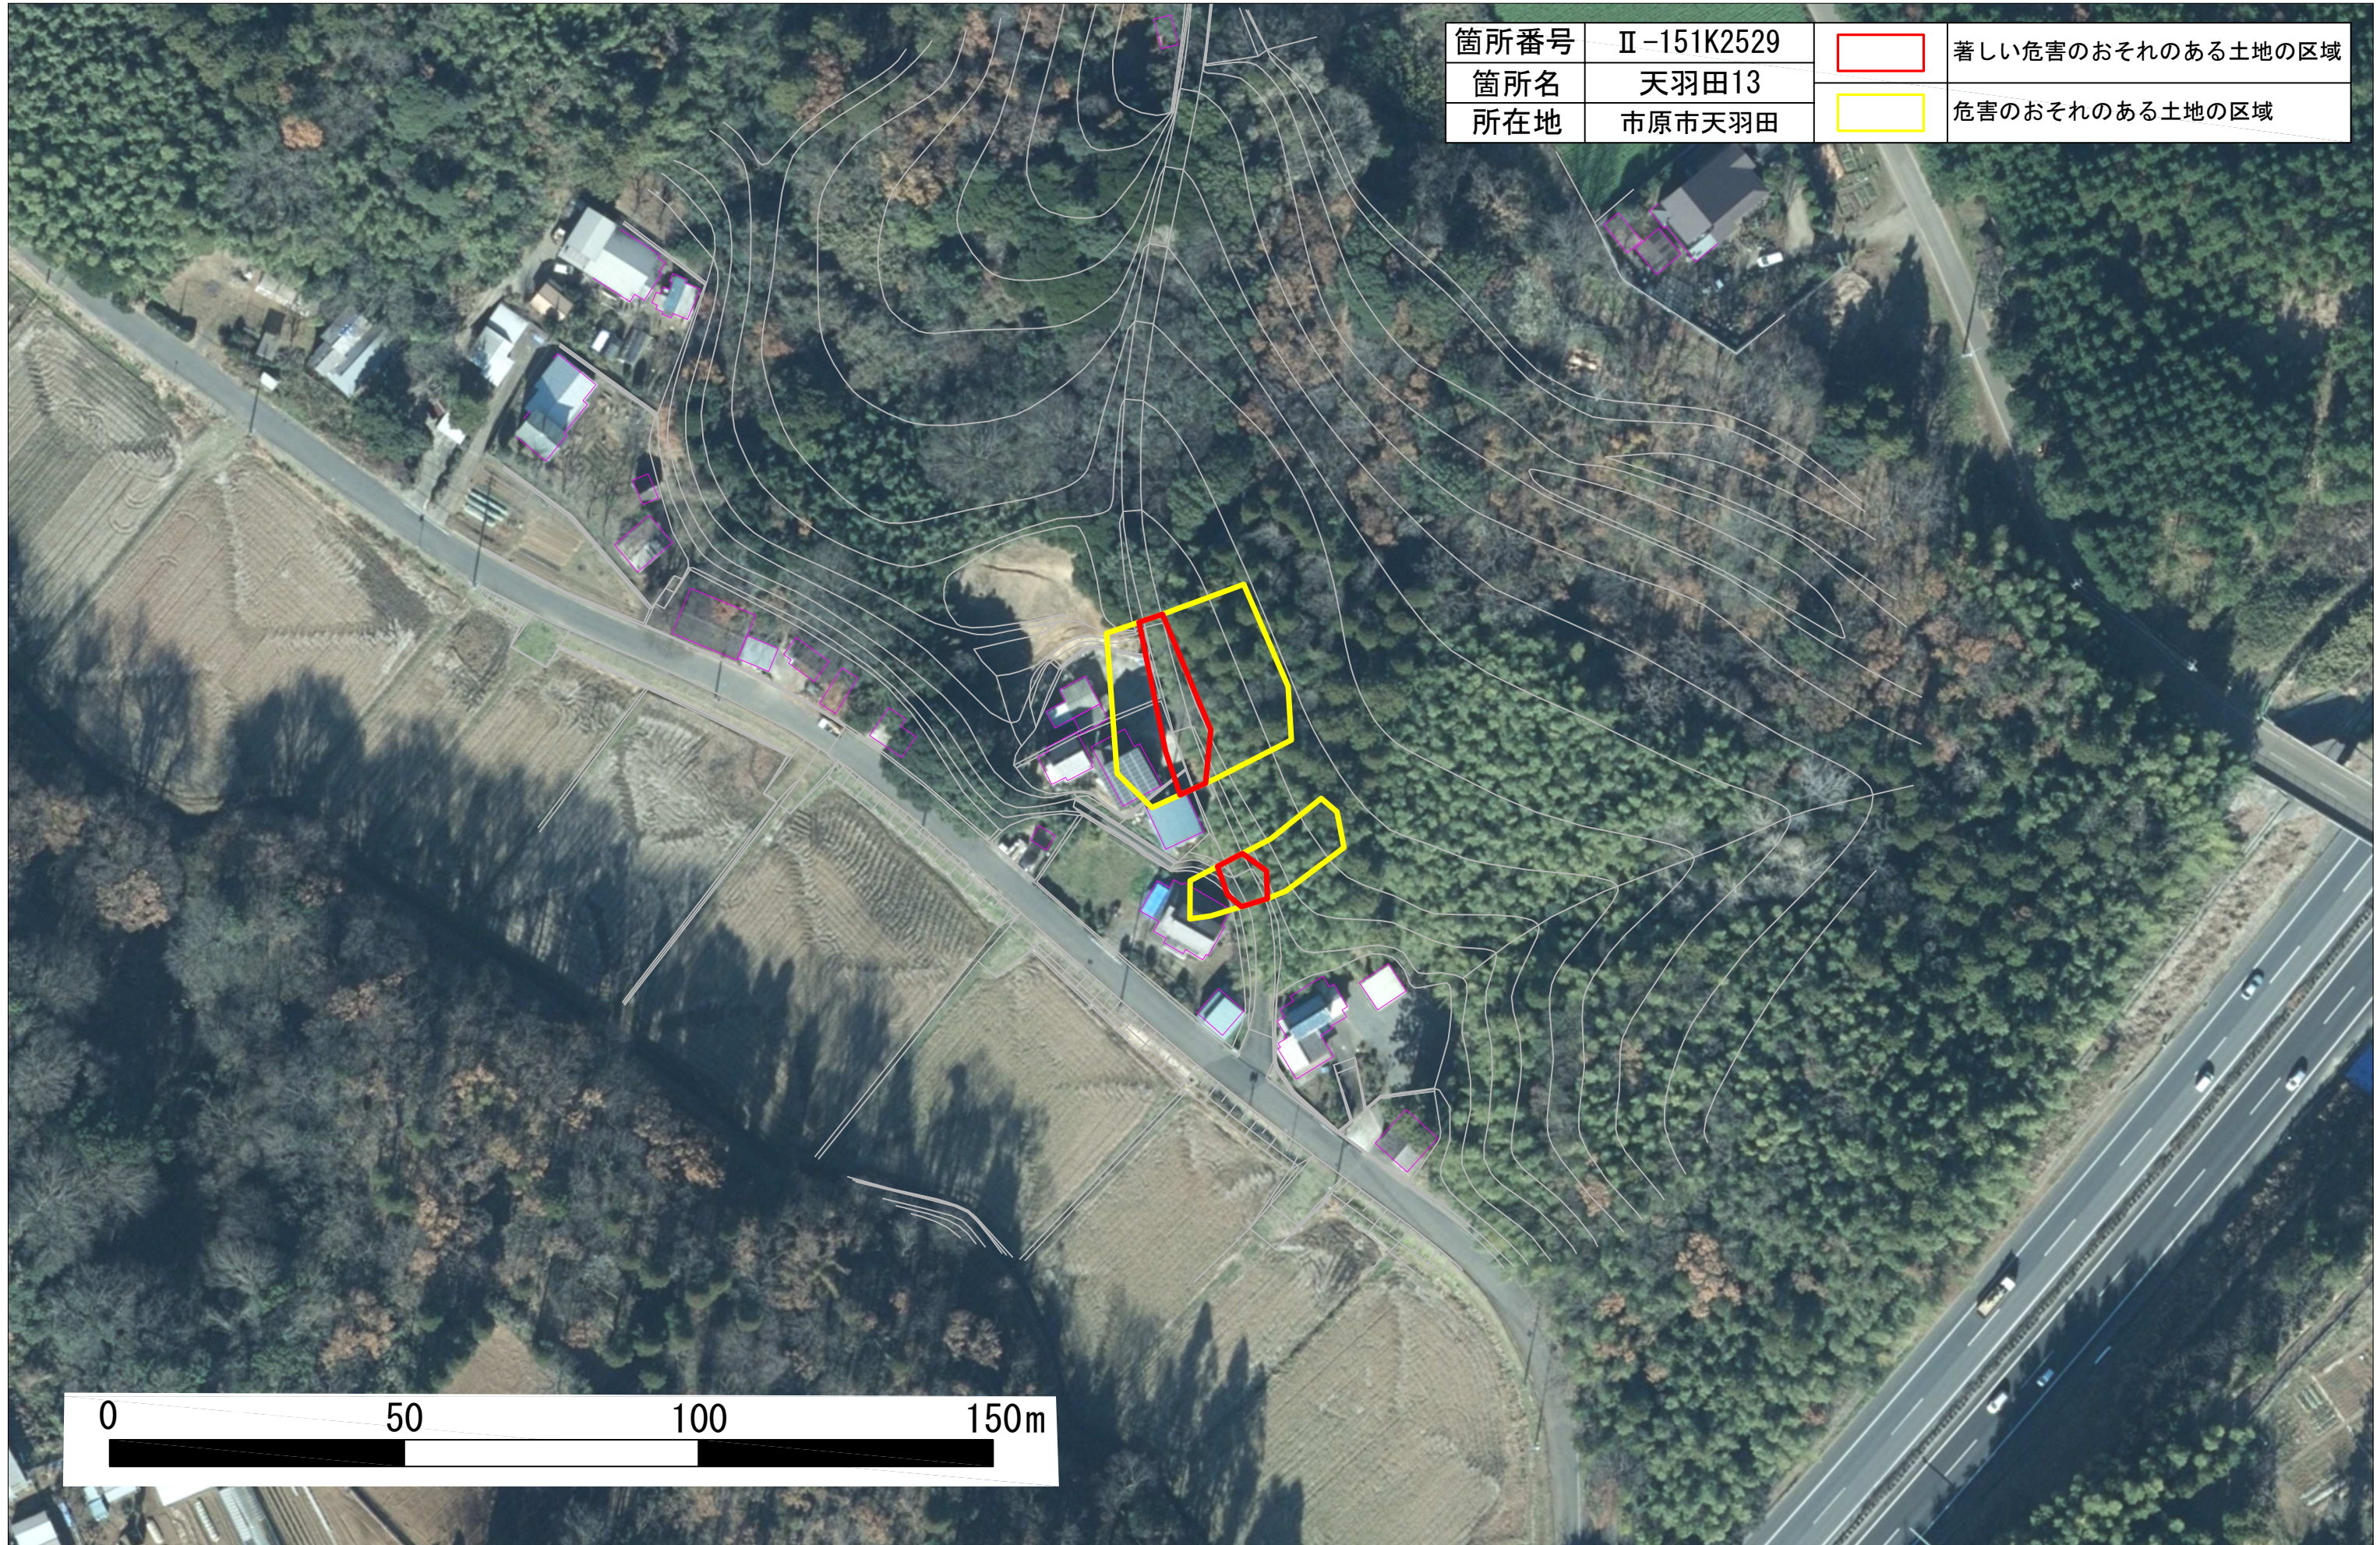

# 土砂災害警戒区域・特別警戒区域図（急傾斜地の崩壊）

箇所番号	Ⅱ-151K2529		著しい危害のおそれのある土地の区域
箇所名	天羽田13		危害のおそれのある土地の区域
所在地	市原市天羽田		