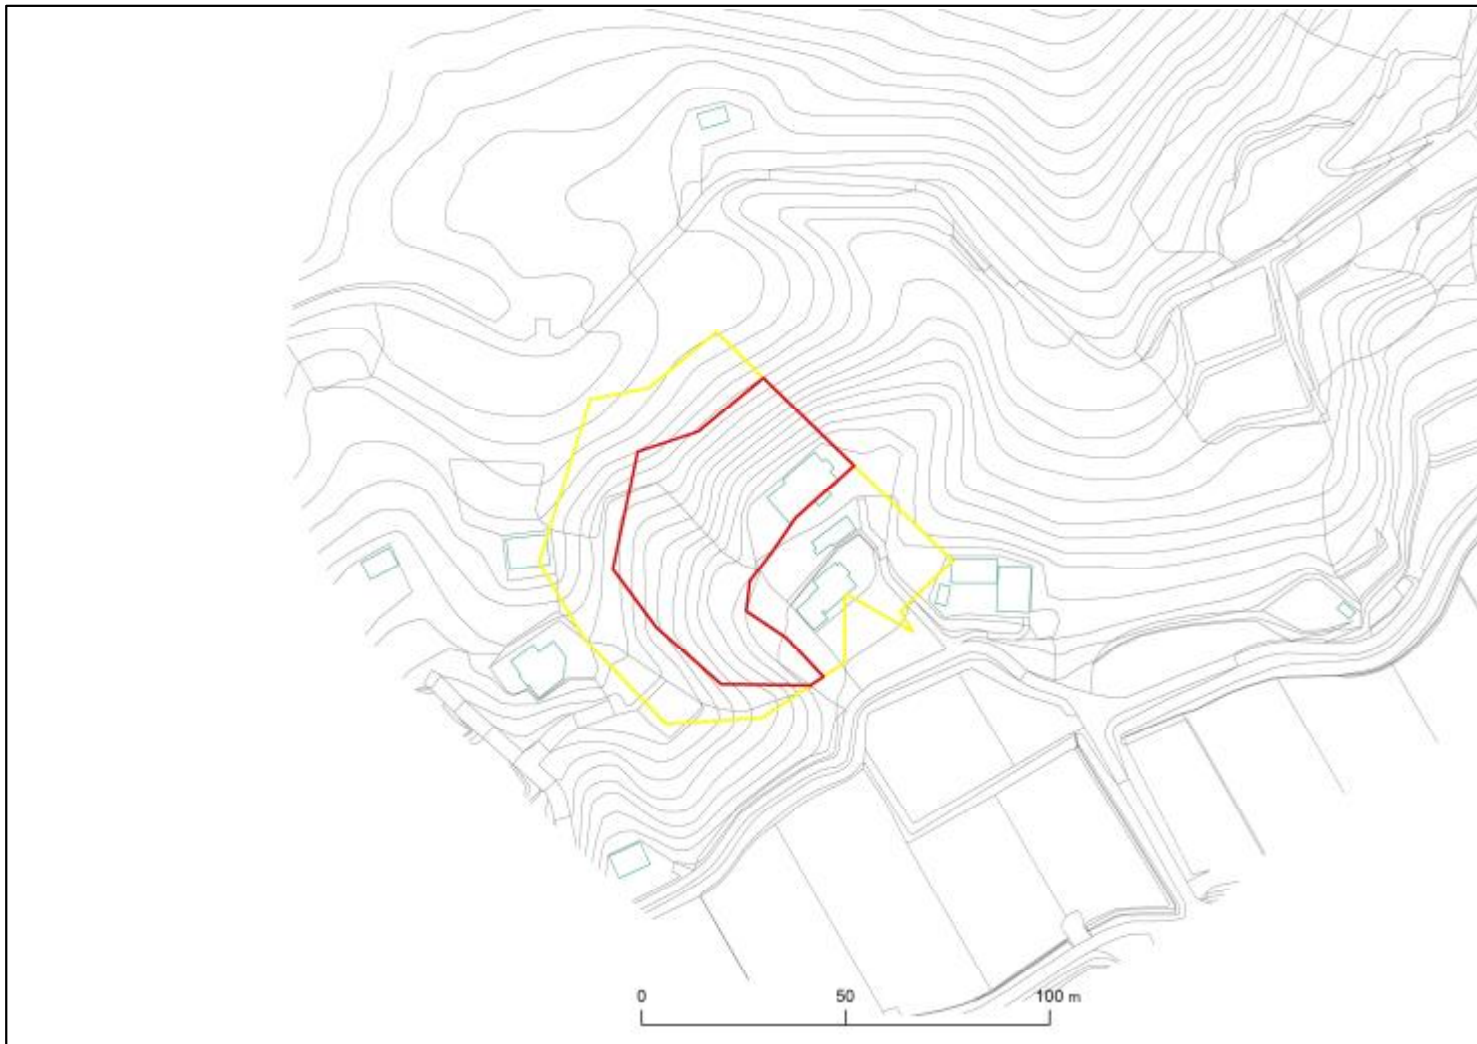

箇所番号	Ⅱ-133K2114		著しい危害のおそれのある土地の区域
箇所名	沓見33		危害のおそれのある土地の区域
所在地	南房総市沓見		

# 土砂災害警戒区域・特別警戒区域図(急傾斜地の崩壊)

土砂災害警戒区域・特別警戒区域図	
図面凡例	
土砂災害特別警戒区域 (著しい危害のおそれのある土地の区域)	
土砂災害警戒区域 (危害のおそれのある土地の区域)	