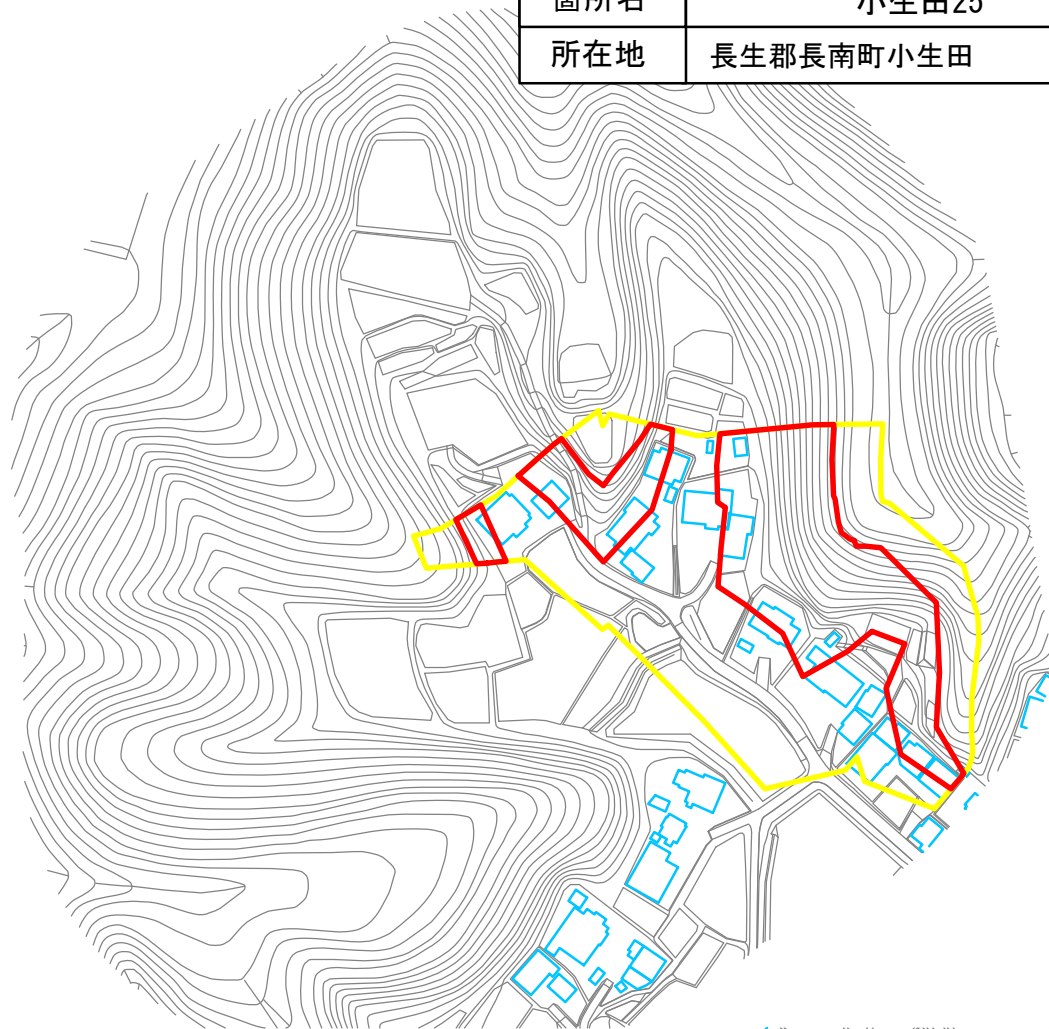

箇所番号	Ⅱ-117K2123	 著しい危害のおそれのある土地の区域
箇所名	小生田25	
所在地	長生郡長南町小生田	 危害のおそれのある土地の区域

縮尺 1:2,500