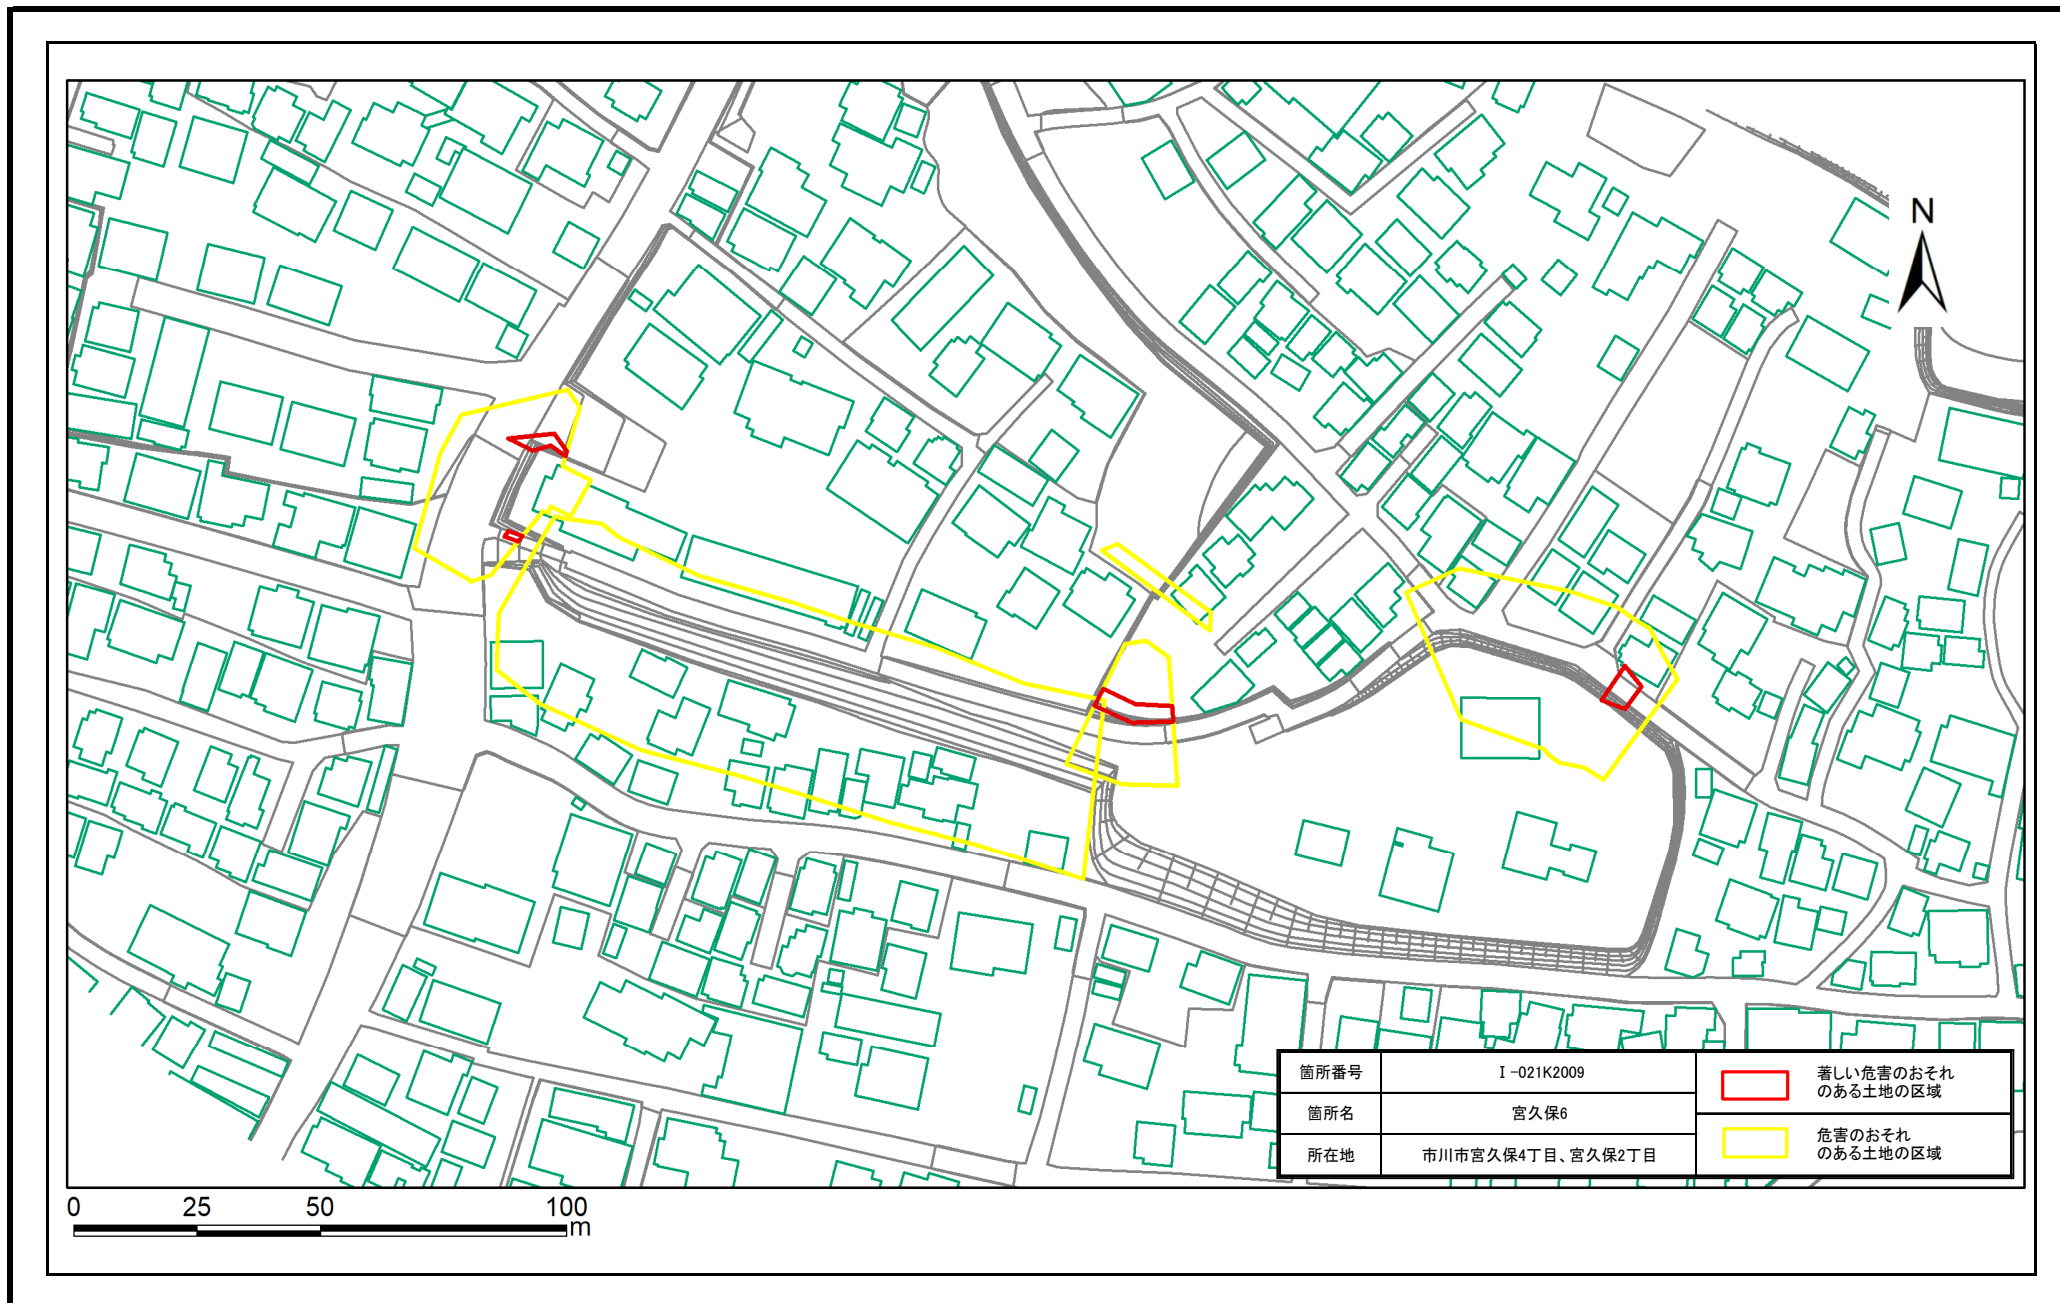

土砂災害警戒区域・特別警戒区域図(急傾斜地の崩壊) 宮久保6地区

土砂災害警戒区域・特別警戒区域図(急傾斜地の崩壊) 宮久保6地区