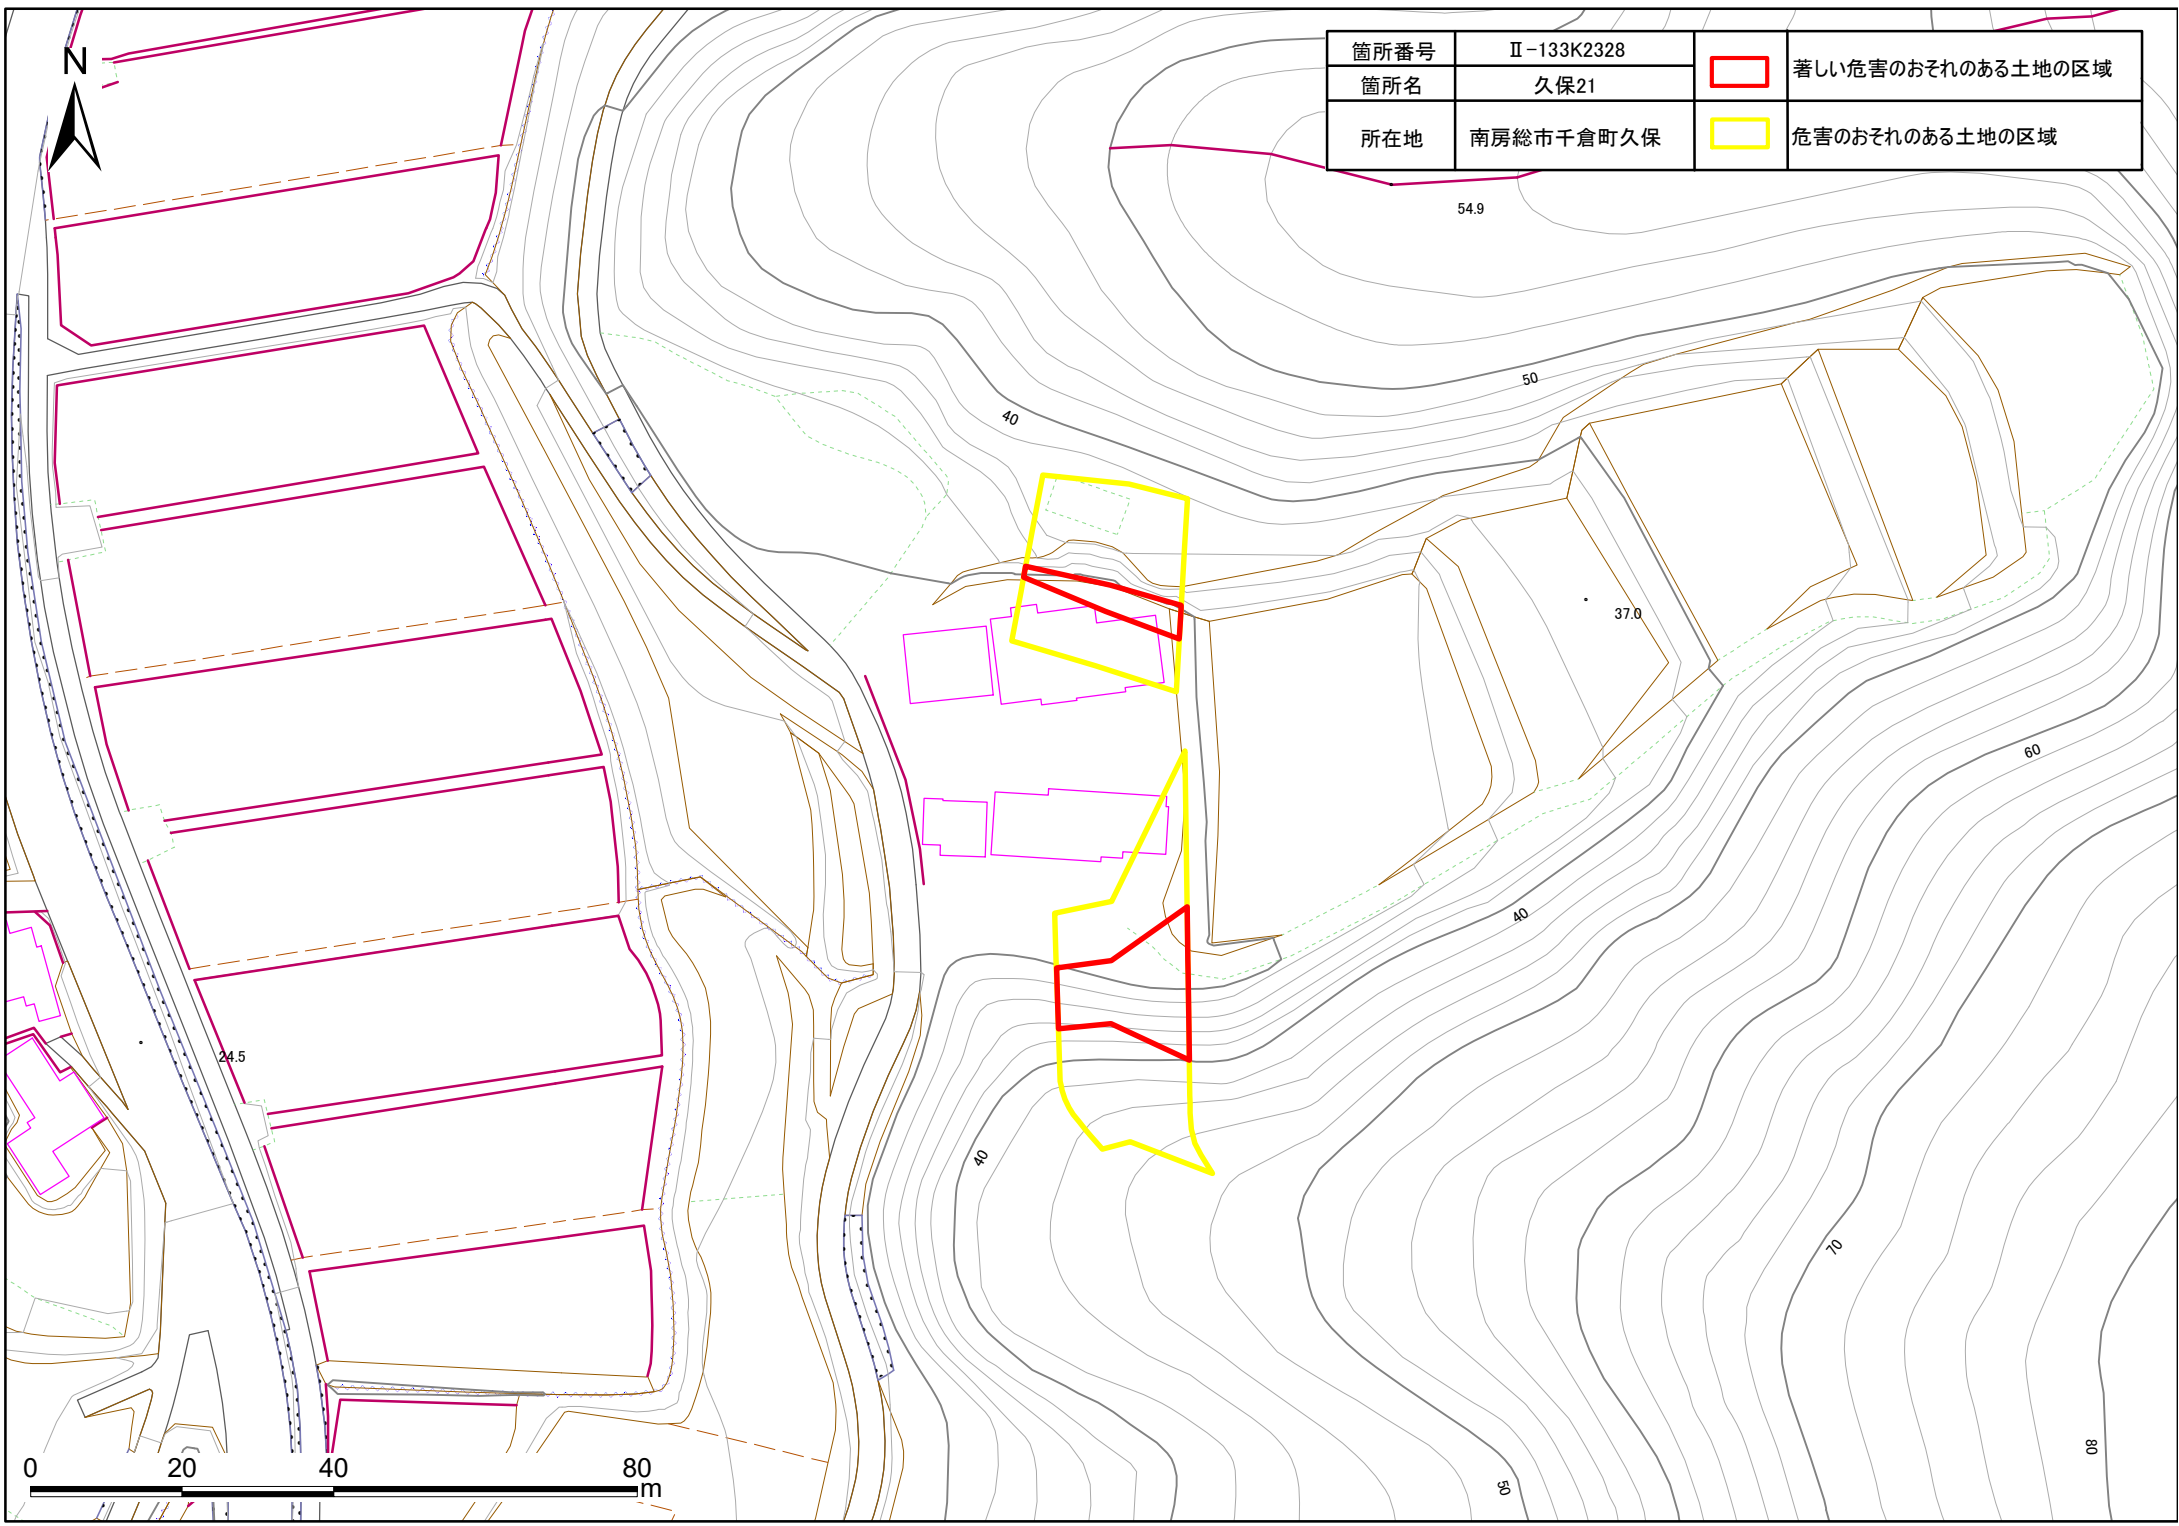

箇所番号	II-133K2328		著しい危害のおそれのある土地の区域
箇所名	久保21		
所在地	南房総市千倉町久保		危害のおそれのある土地の区域

0 20 40 80 m

土砂災害警戒区域・特別警戒区域図(急傾斜地の崩壊) 千倉町久保地区