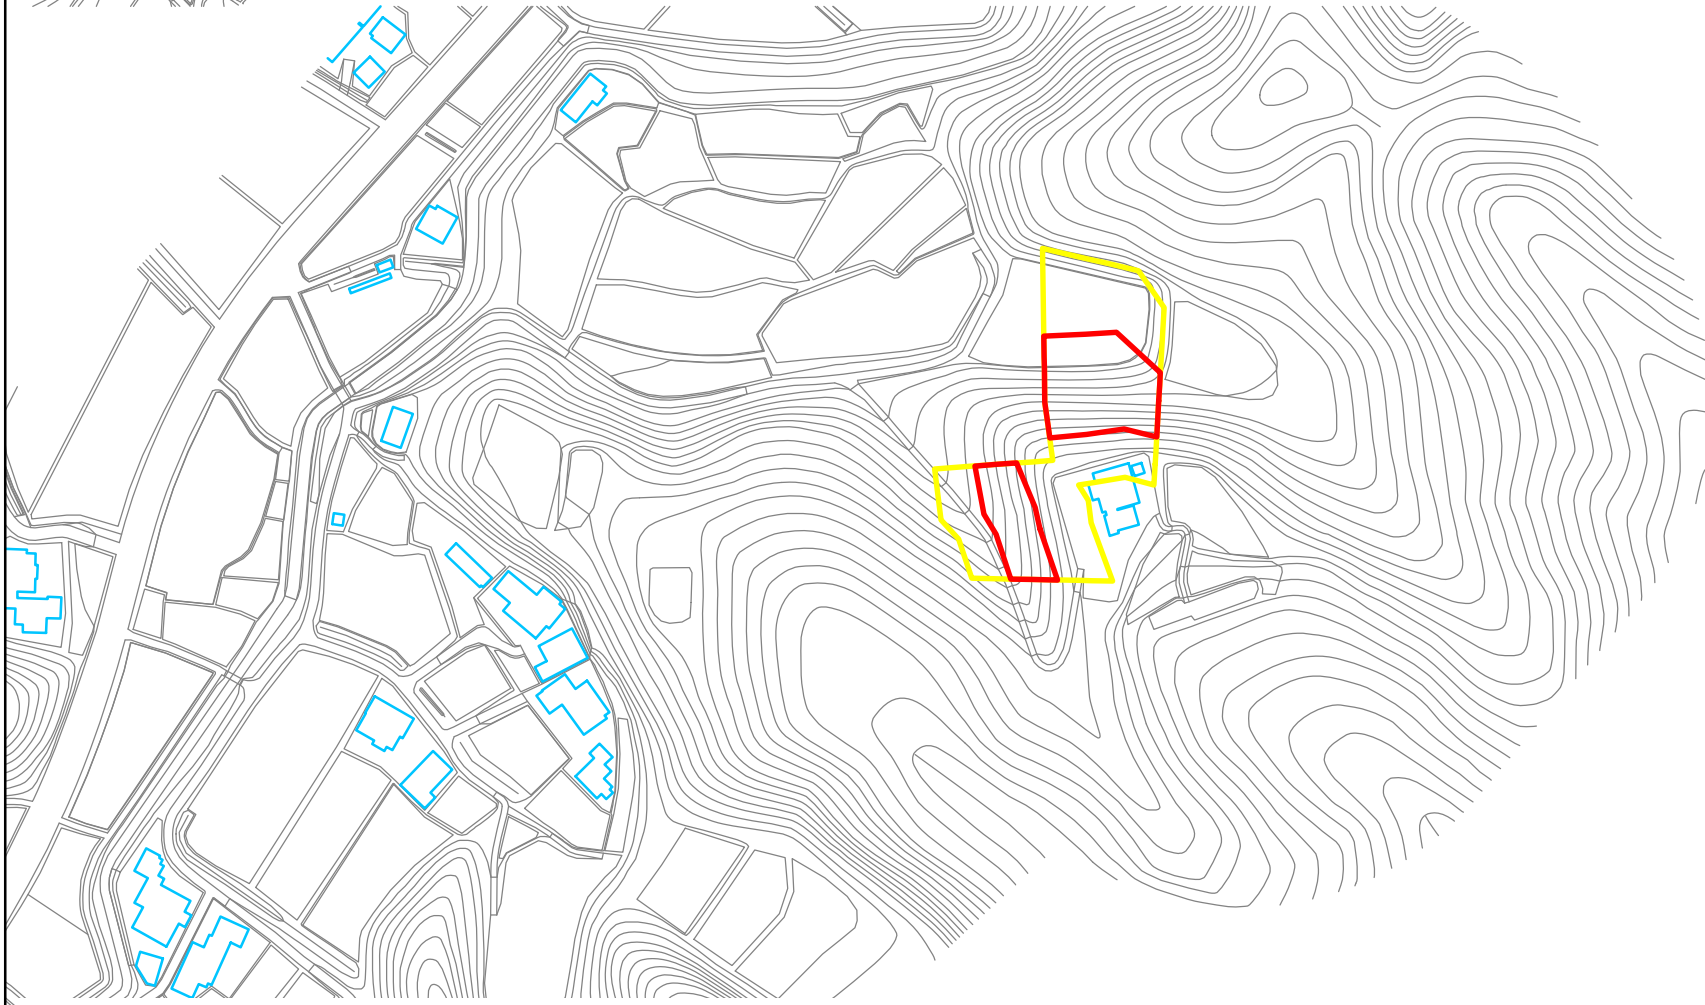

箇所番号	Ⅱ-117K2122	 著しい危害のおそれのある土地の区域
箇所名	小生田21	
所在地	長生郡長南町小生田	 危害のおそれのある土地の区域

縮尺 1:2,500

箇所番号	Ⅱ-117K2122	 著しい危害のおそれのある土地の区域
箇所名	小生田21	
所在地	長生郡長南町小生田	 危害のおそれのある土地の区域

0 35 70 140 210 280 m  
縮尺 1:2,500