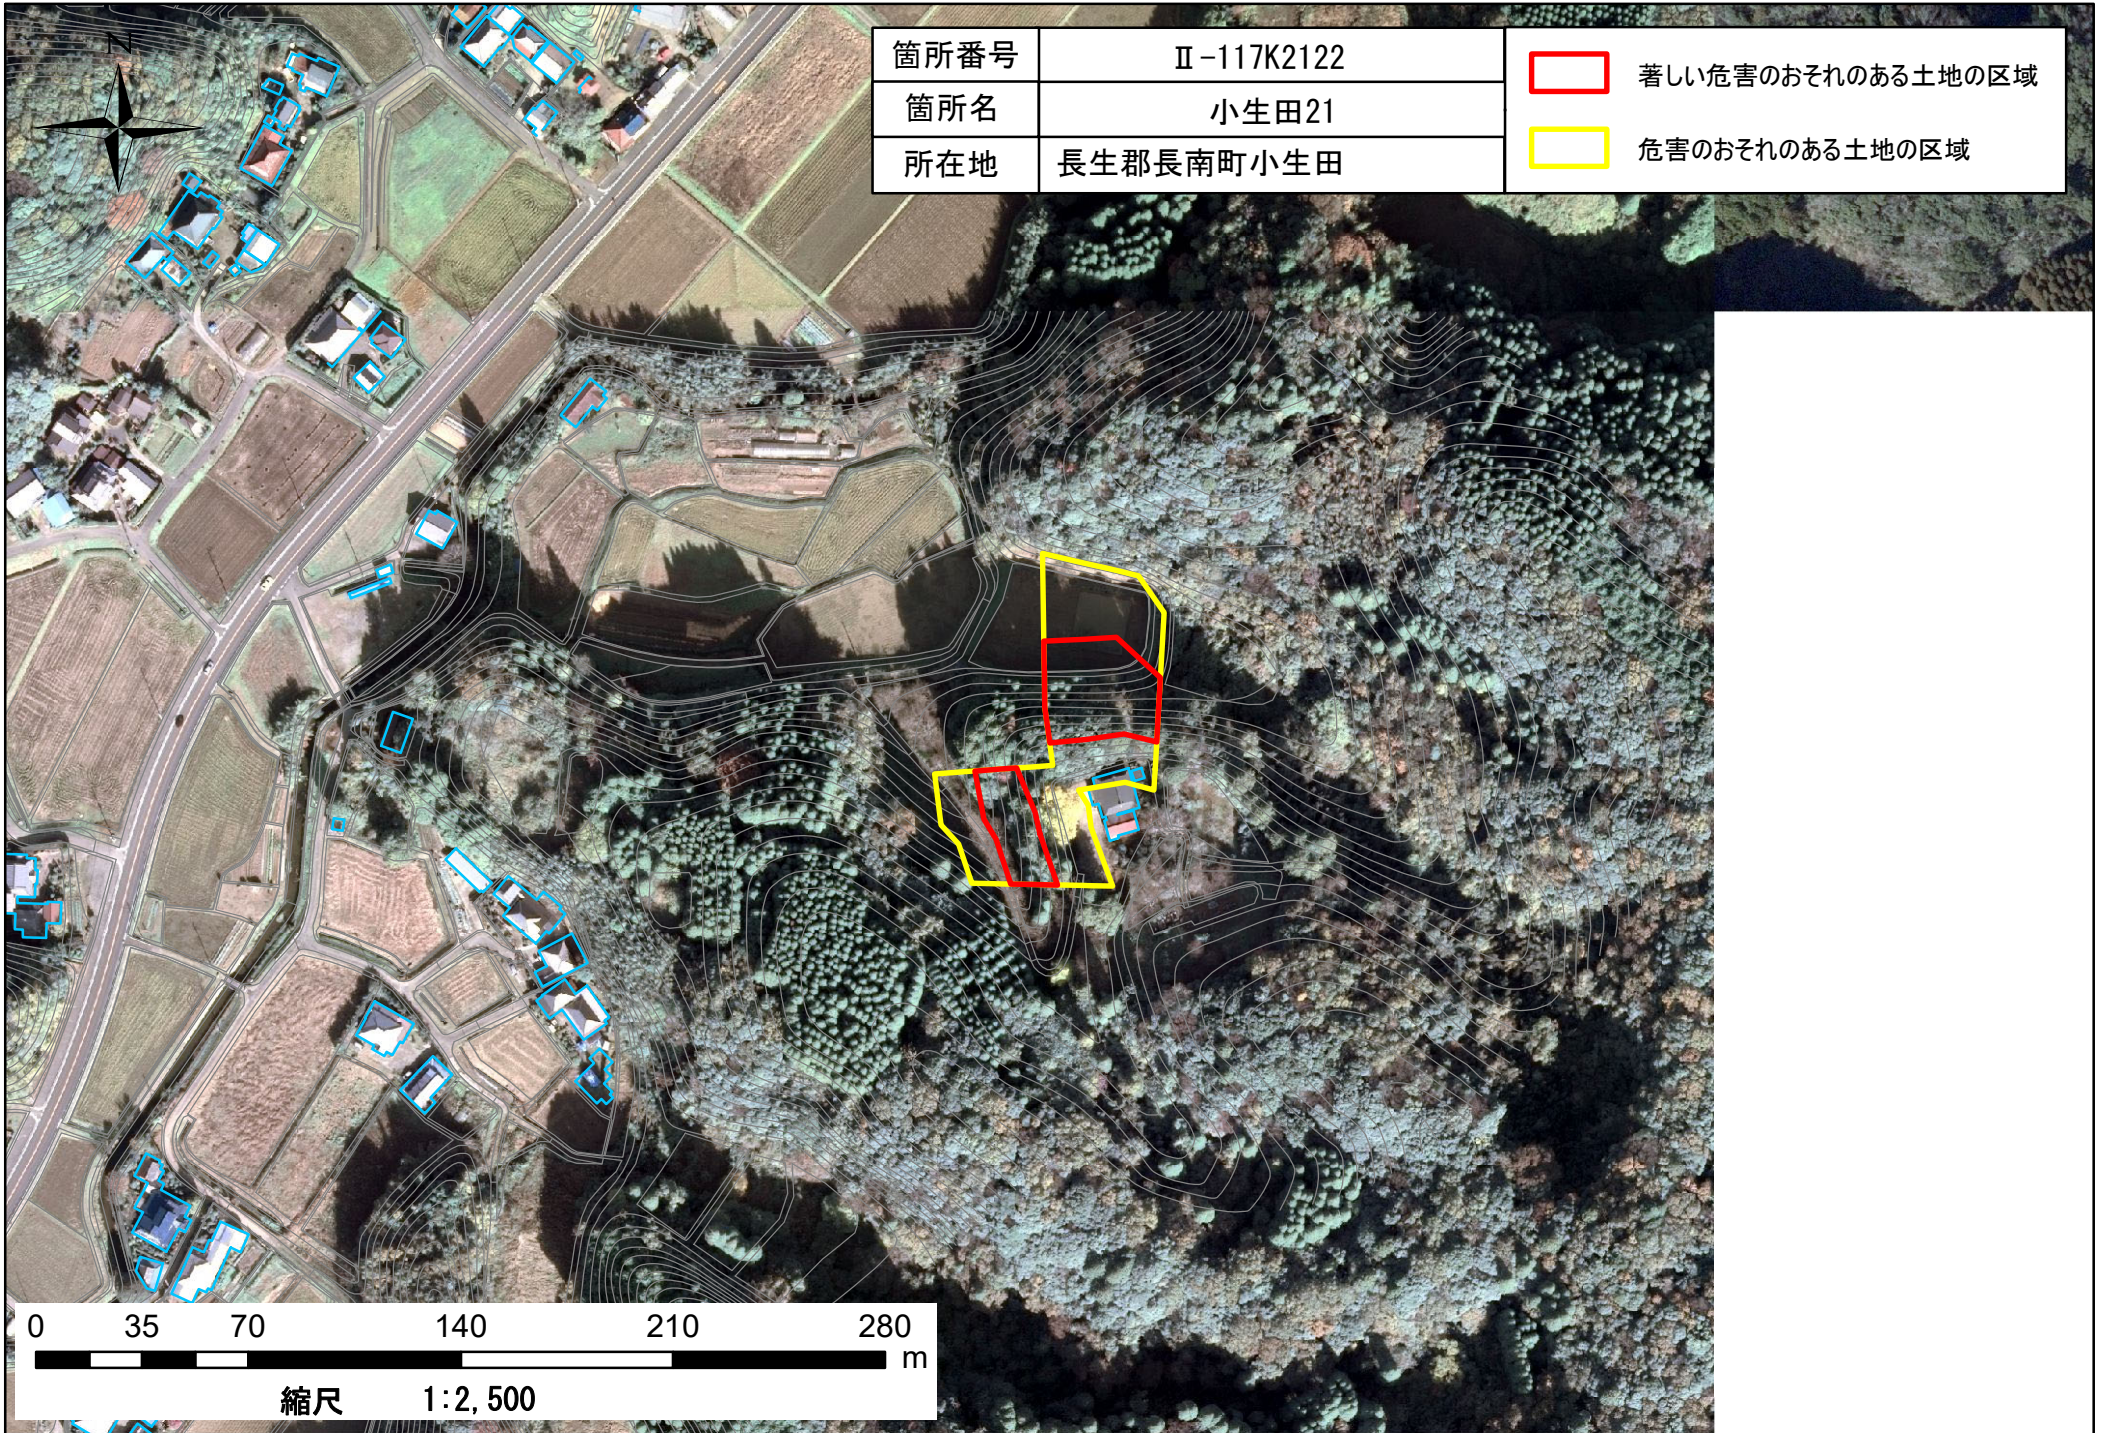

箇所番号	Ⅱ-117K2122	 著しい危害のおそれのある土地の区域
箇所名	小生田21	
所在地	長生郡長南町小生田	 危害のおそれのある土地の区域

縮尺 1:2,500

箇所番号	Ⅱ-117K2122	 著しい危害のおそれのある土地の区域
箇所名	小生田21	
所在地	長生郡長南町小生田	 危害のおそれのある土地の区域

0 35 70 140 210 280 m  
縮尺 1:2,500