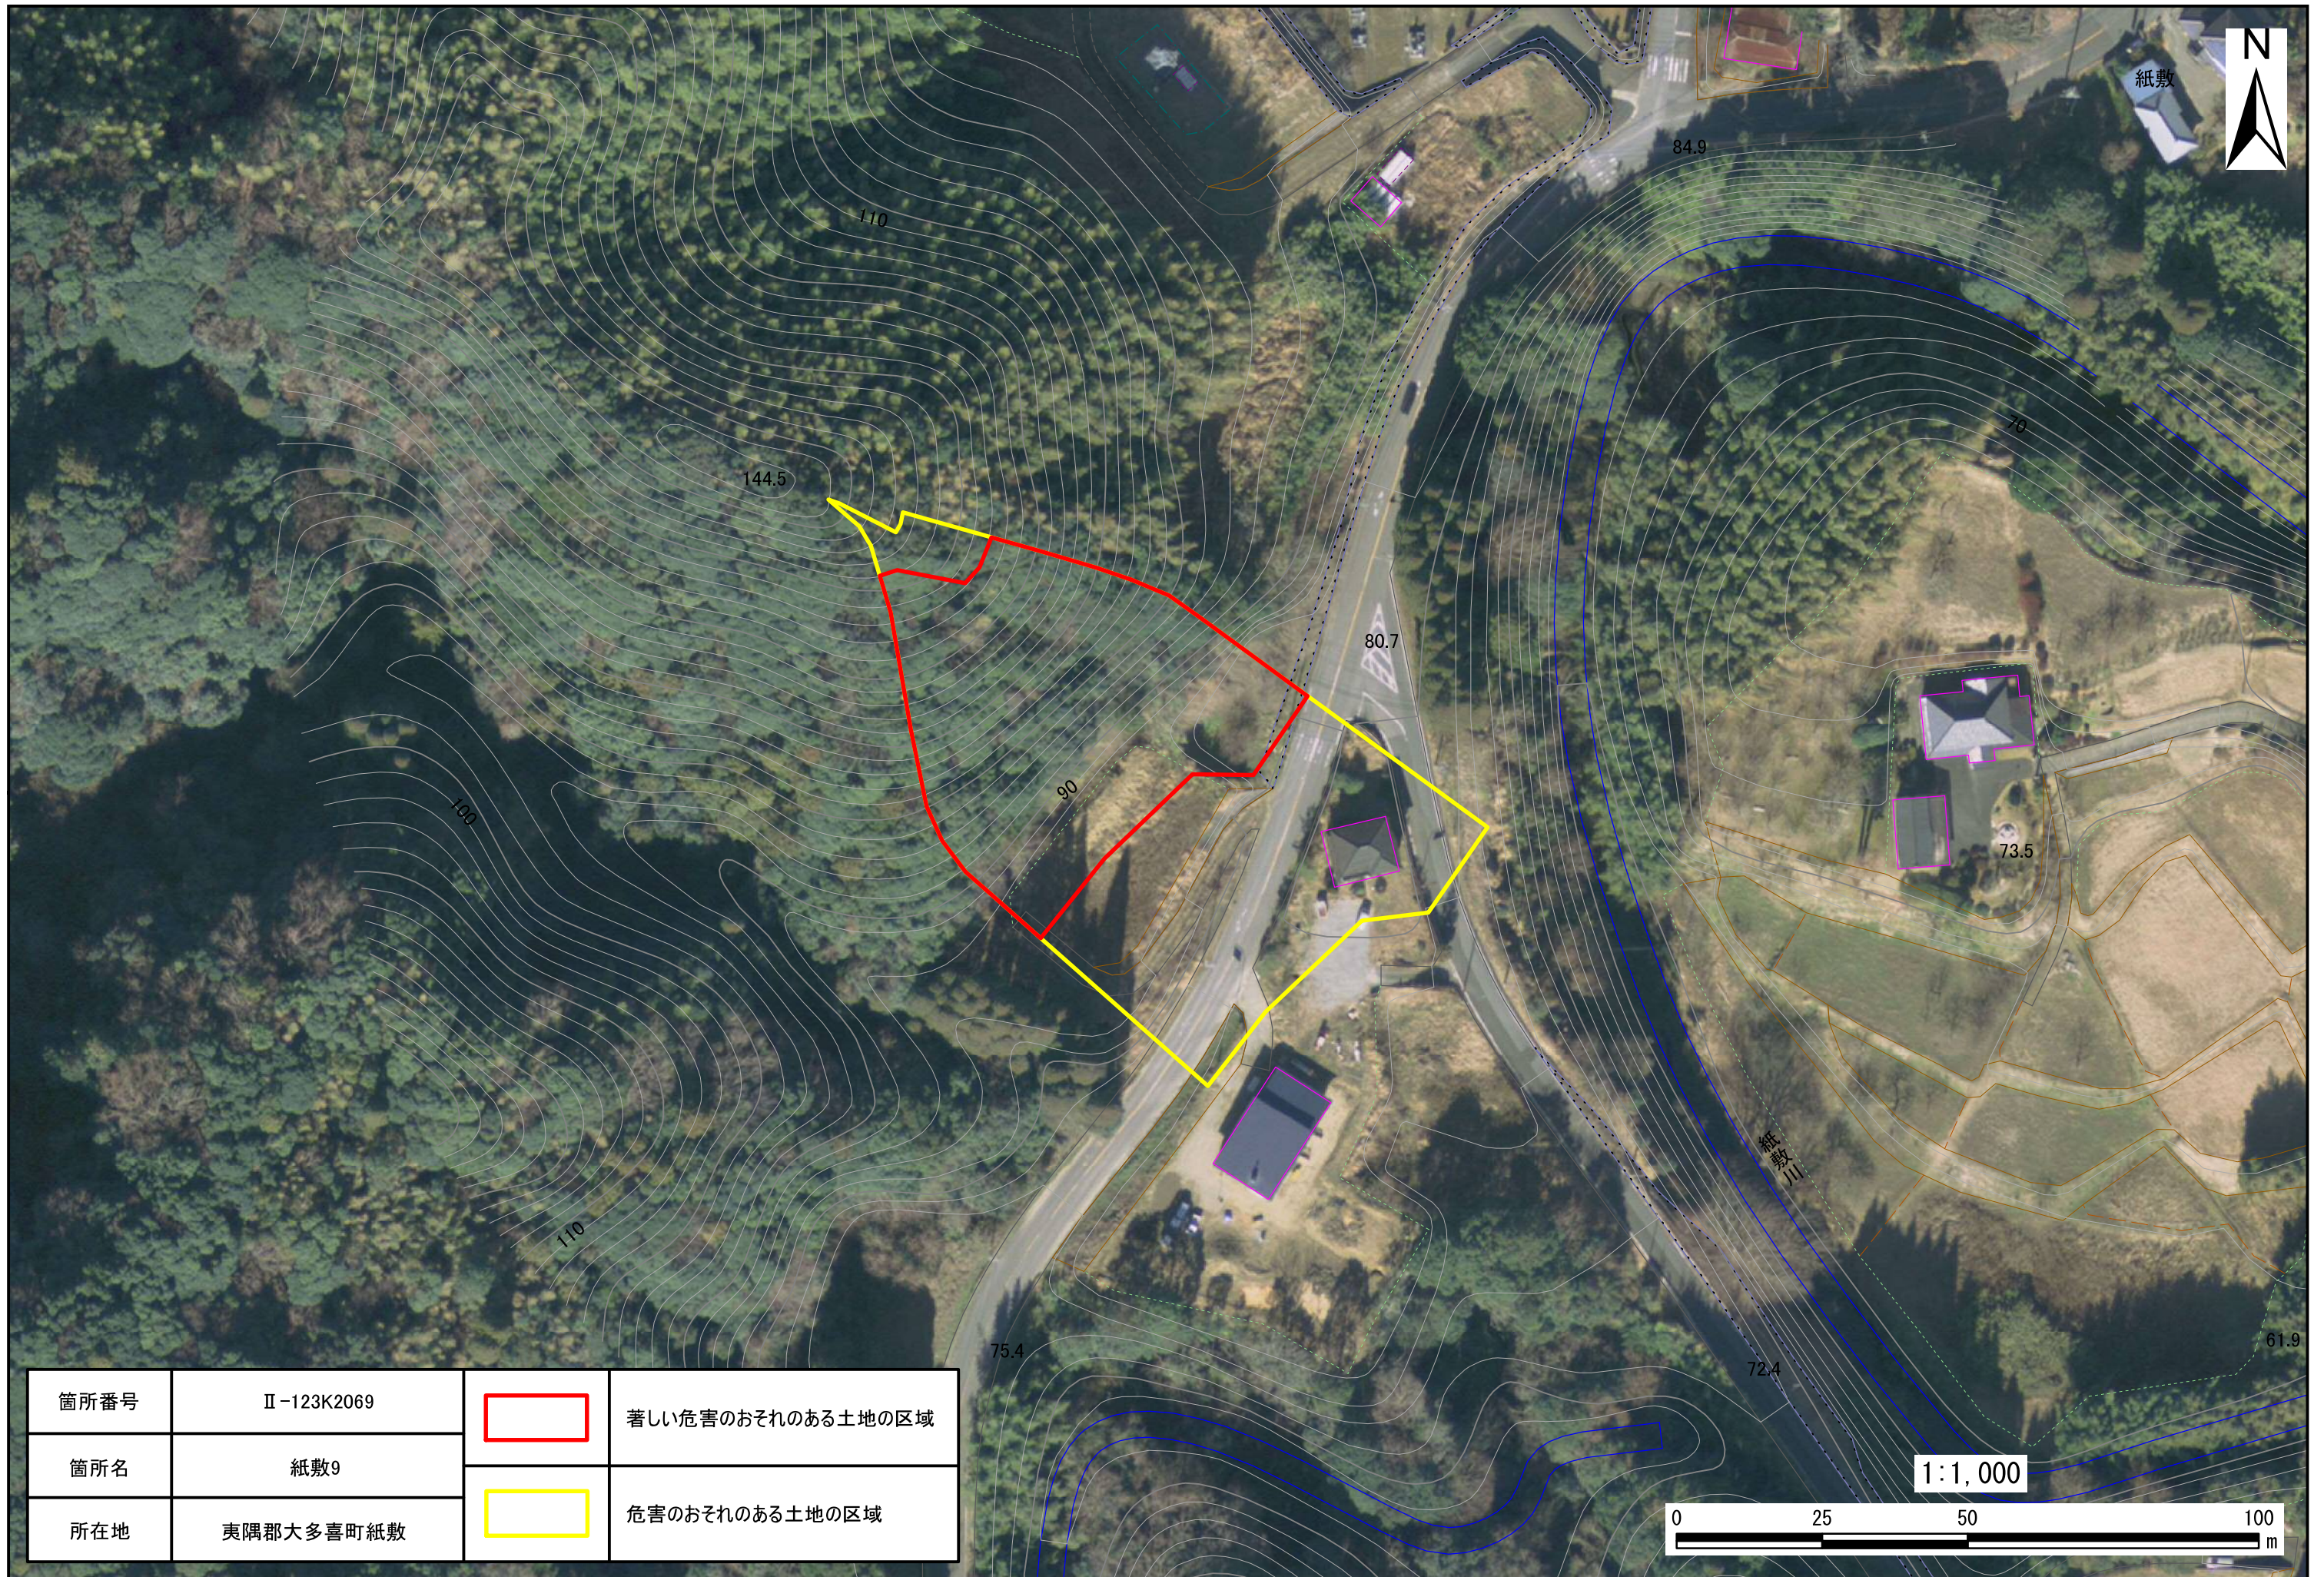

箇所番号	II-123K2069		著しい危害のおそれのある土地の区域
箇所名	紙敷9		危害のおそれのある土地の区域
所在地	夷隅郡大多喜町紙敷		

箇所番号	II-123K2069		著しい危害のおそれのある土地の区域
箇所名	紙敷9		危害のおそれのある土地の区域
所在地	夷隅郡大多喜町紙敷		