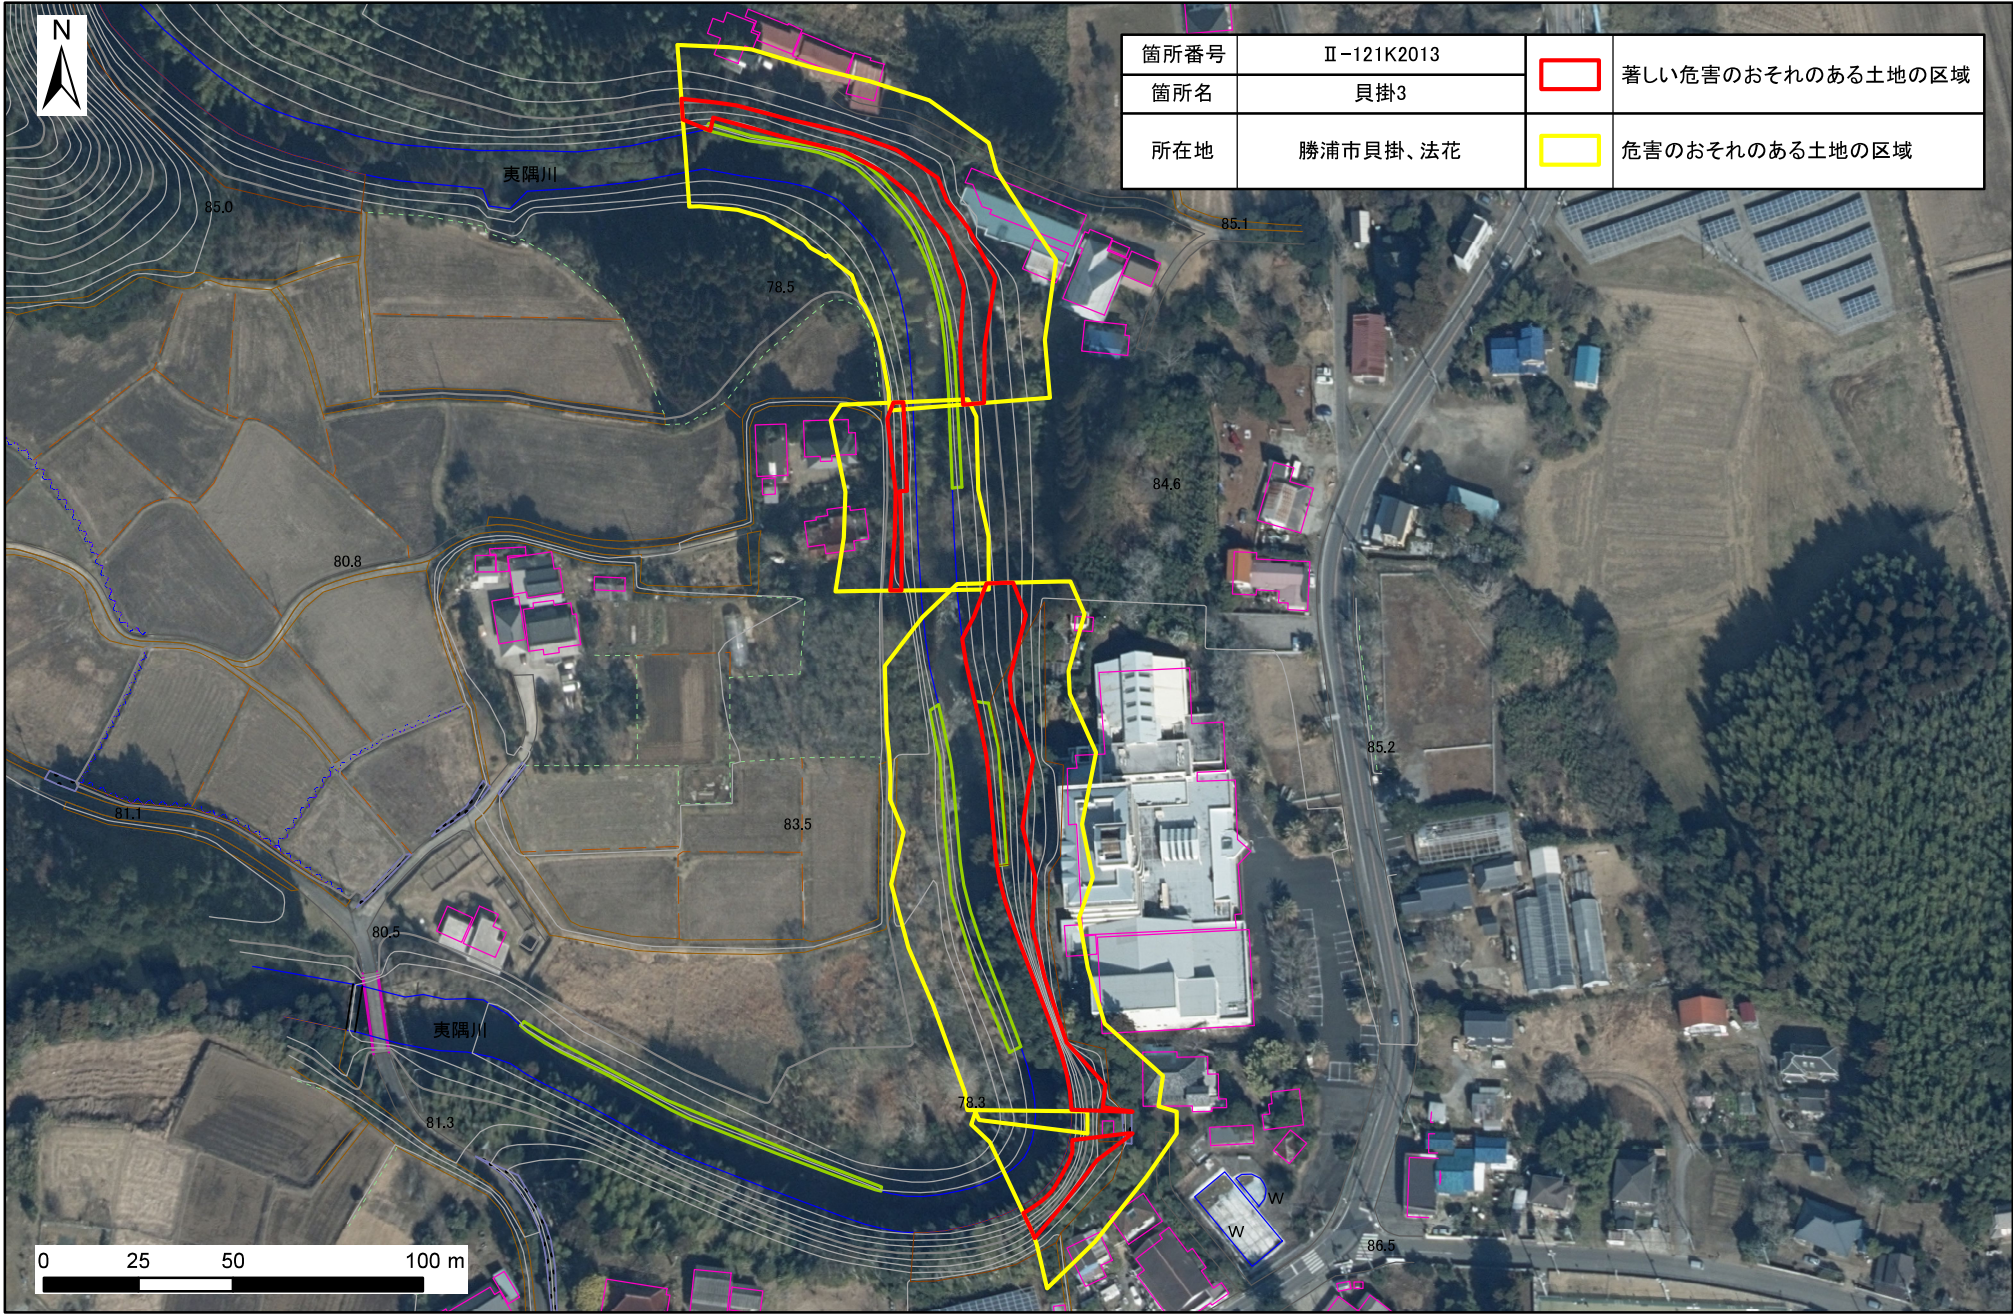

土砂災害警戒区域・特別警戒区域図(急傾斜地の崩壊) 貝掛、法花地区

土砂災害警戒区域・特別警戒区域図(急傾斜地の崩壊) 貝掛、法花地区