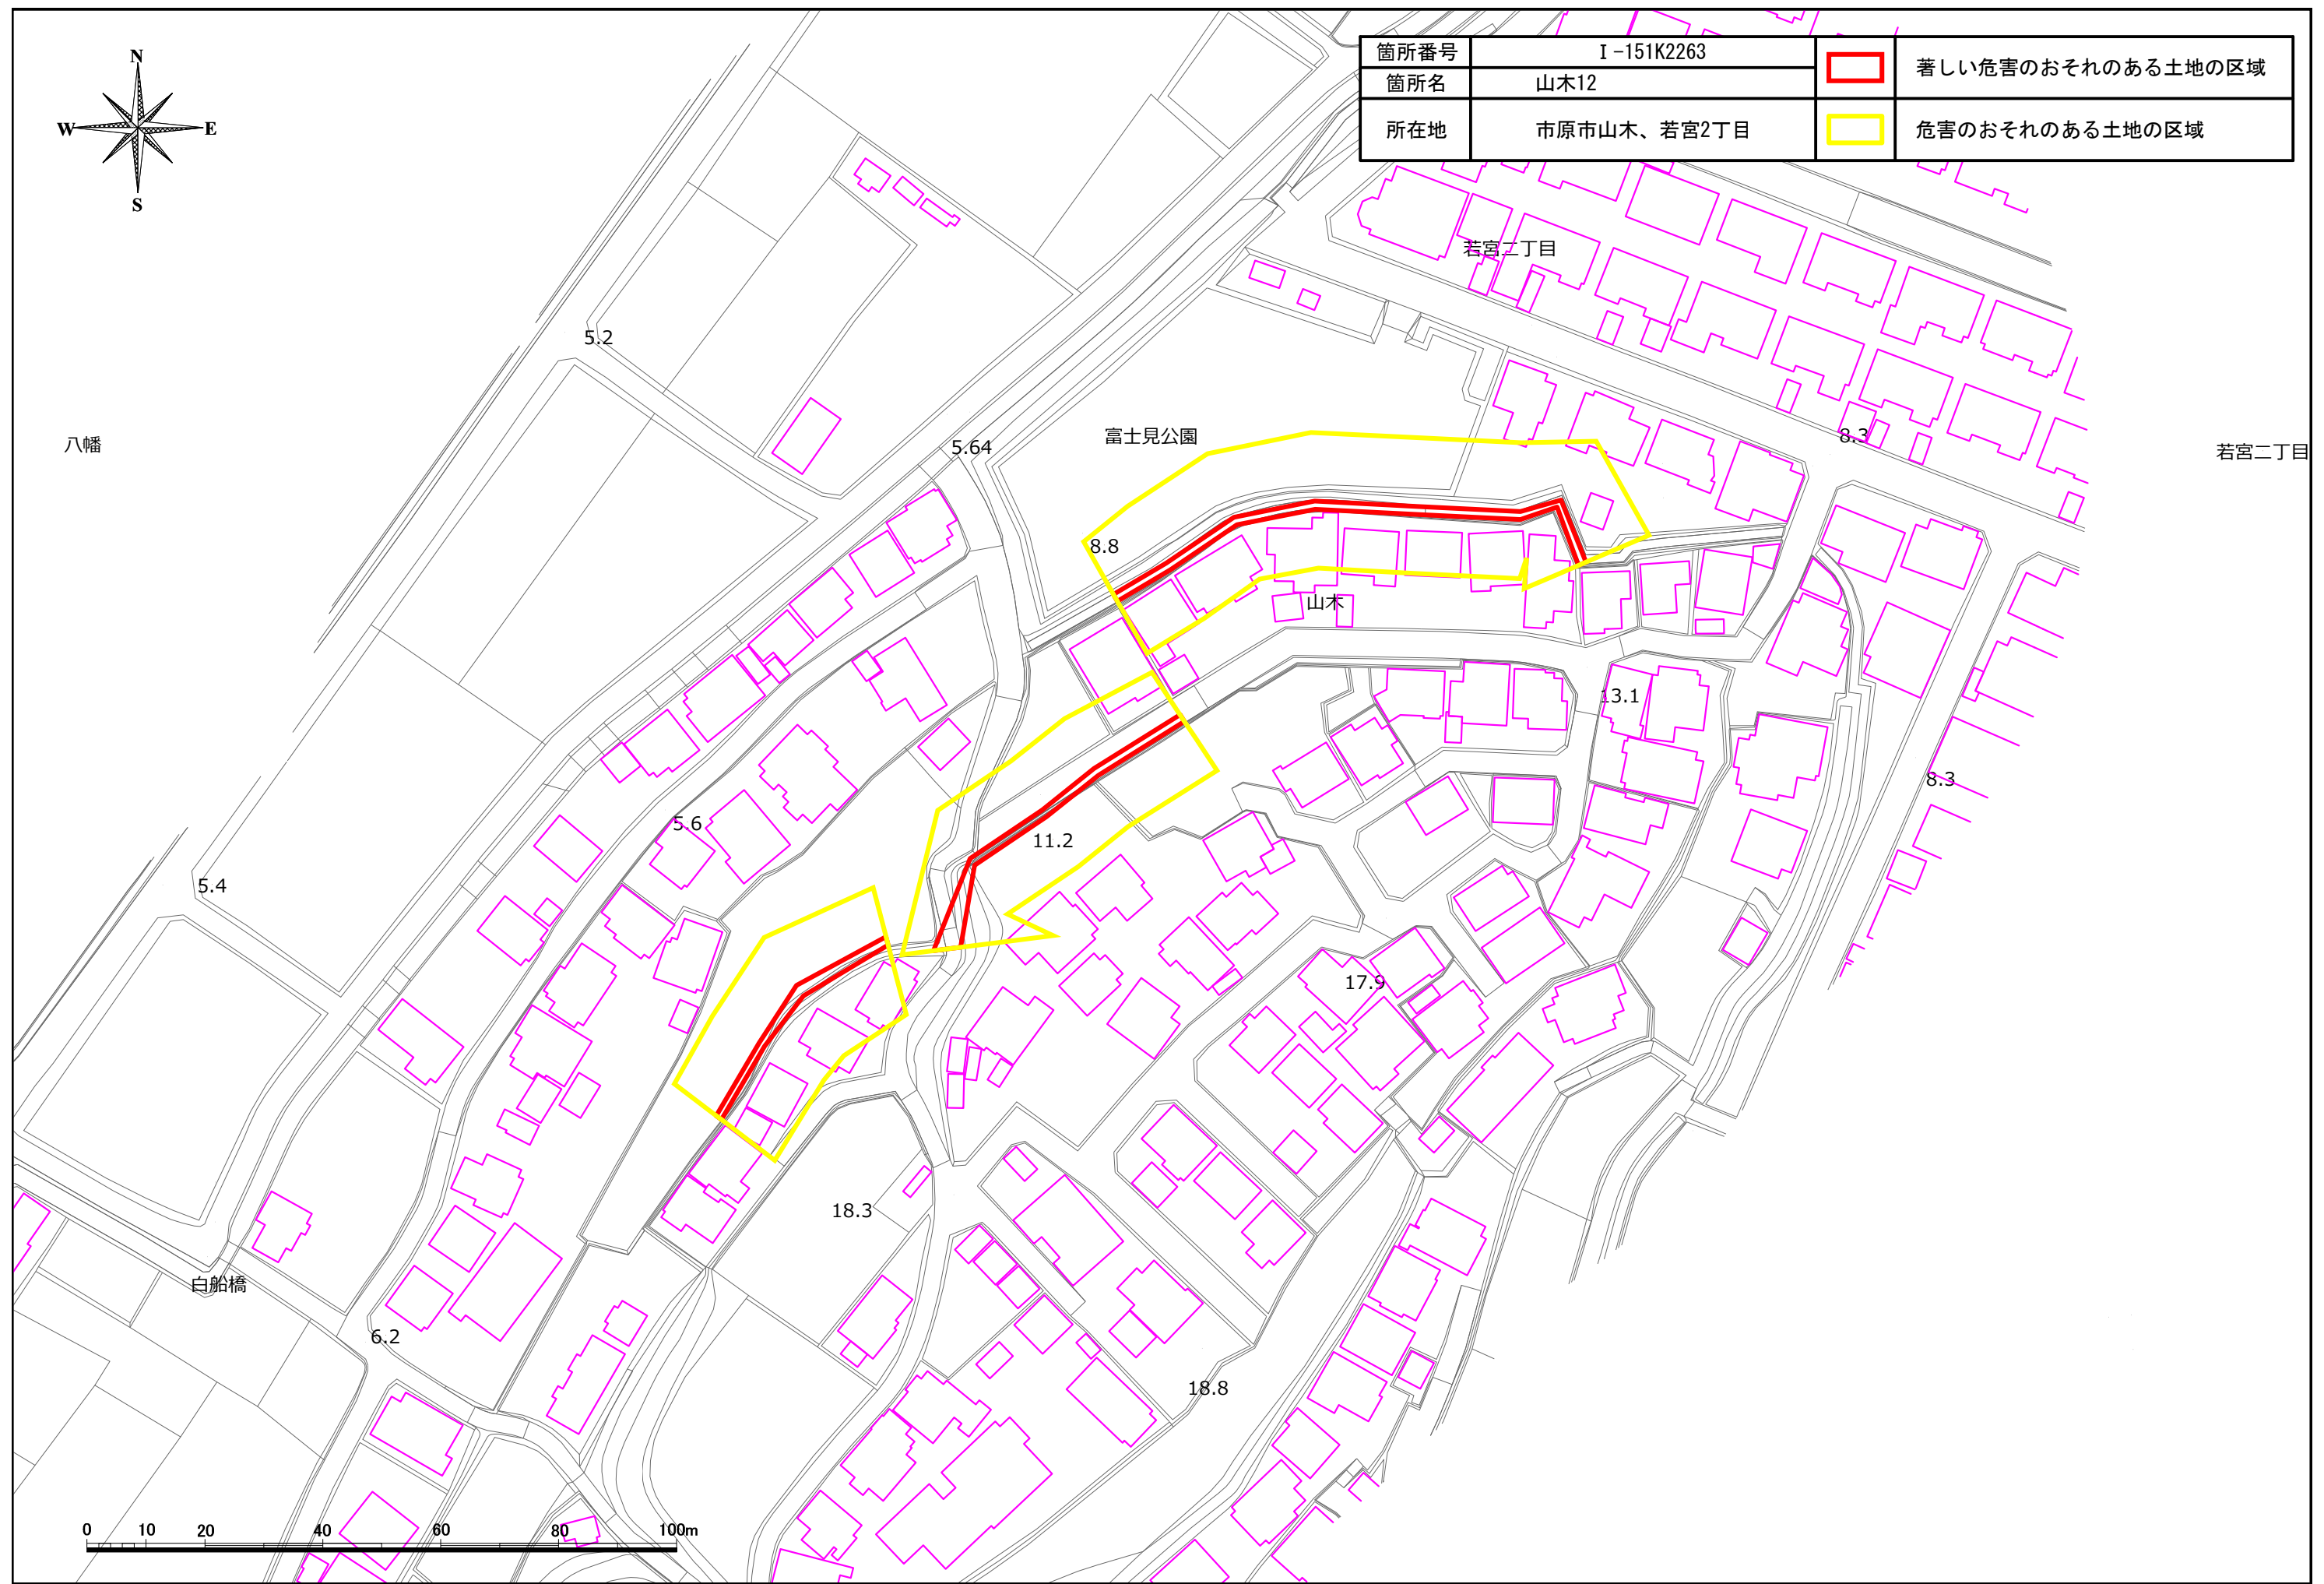

箇所番号	I-151K2263		著しい危害のおそれのある土地の区域
箇所名	山木12		
所在地	市原市山木、若宮2丁目		危害のおそれのある土地の区域

箇所番号	I-151K2263		著しい危害のおそれのある土地の区域
箇所名	山木12		危害のおそれのある土地の区域
所在地	市原市山木、若宮2丁目		