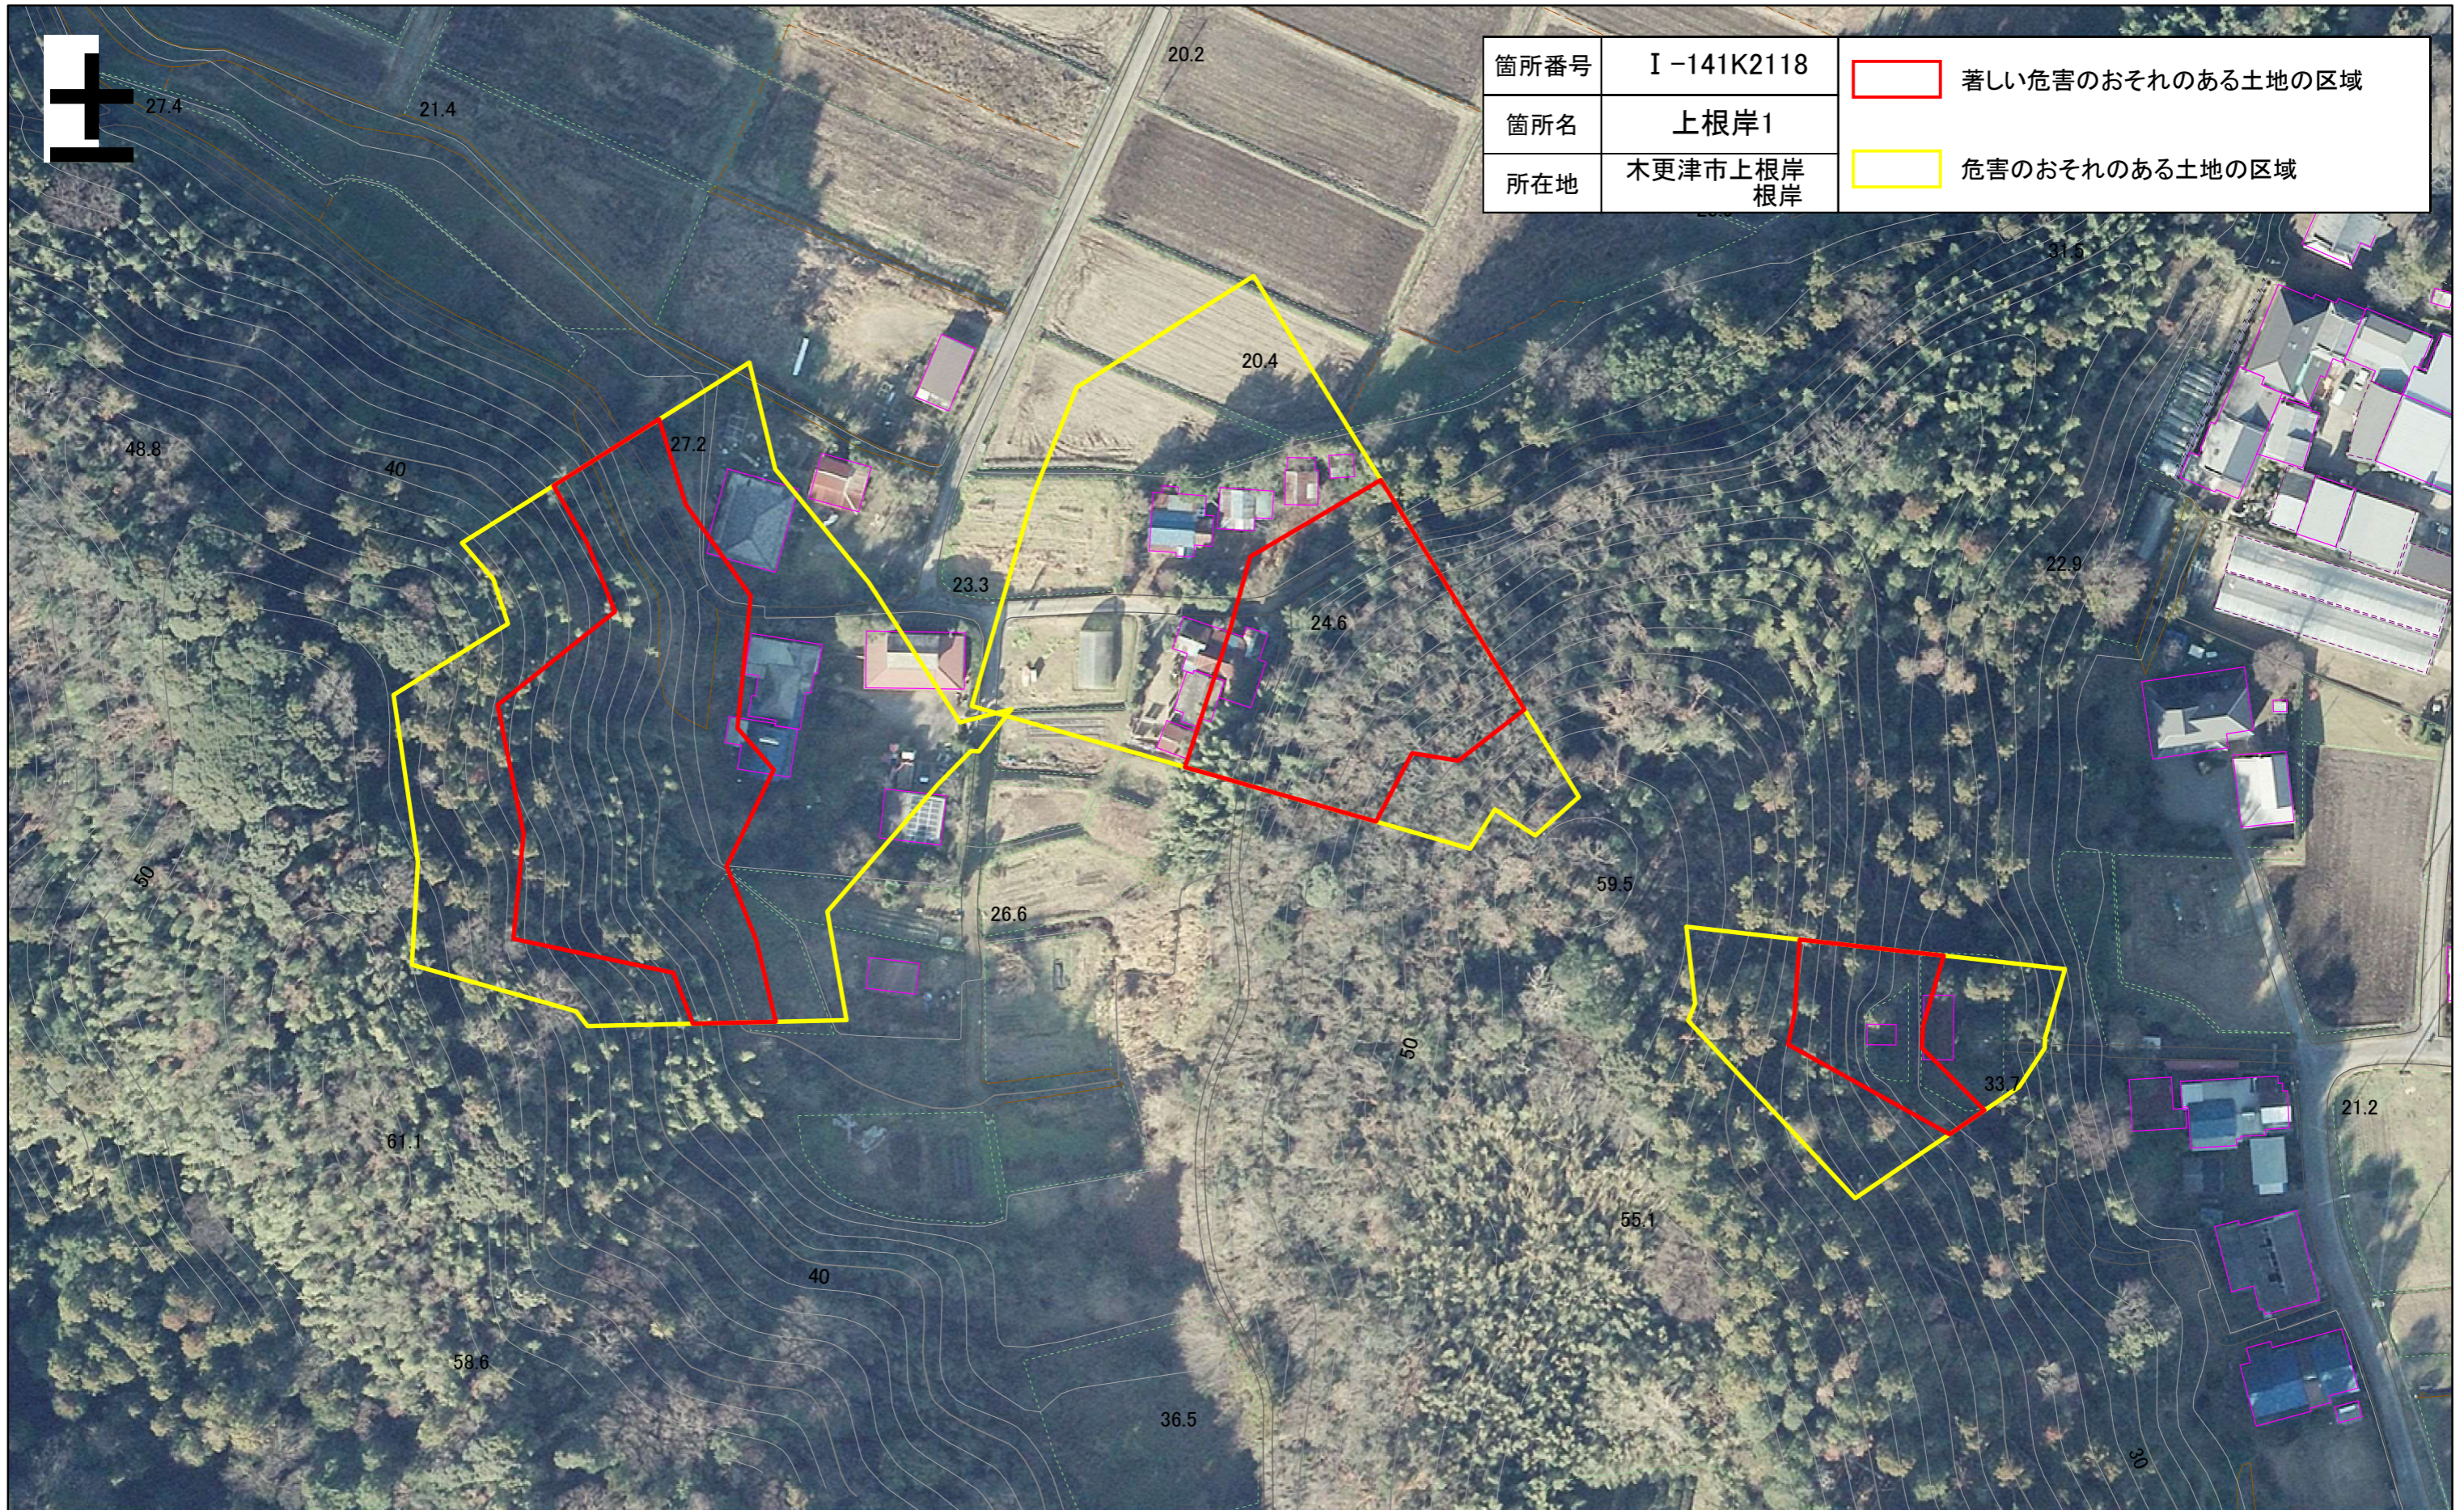

箇所番号	I-141K2118	 著しい危害のおそれのある土地の区域
箇所名	上根岸1	 危害のおそれのある土地の区域
所在地	木更津市上根岸 根岸	

# 土砂災害警戒区域・特別警戒区域図(急傾斜地の崩壊) 上根岸、根岸地区

箇所番号	I-141K2118	 著しい危害のおそれのある土地の区域
箇所名	上根岸1	
所在地	木更津市上根岸 根岸	 危害のおそれのある土地の区域