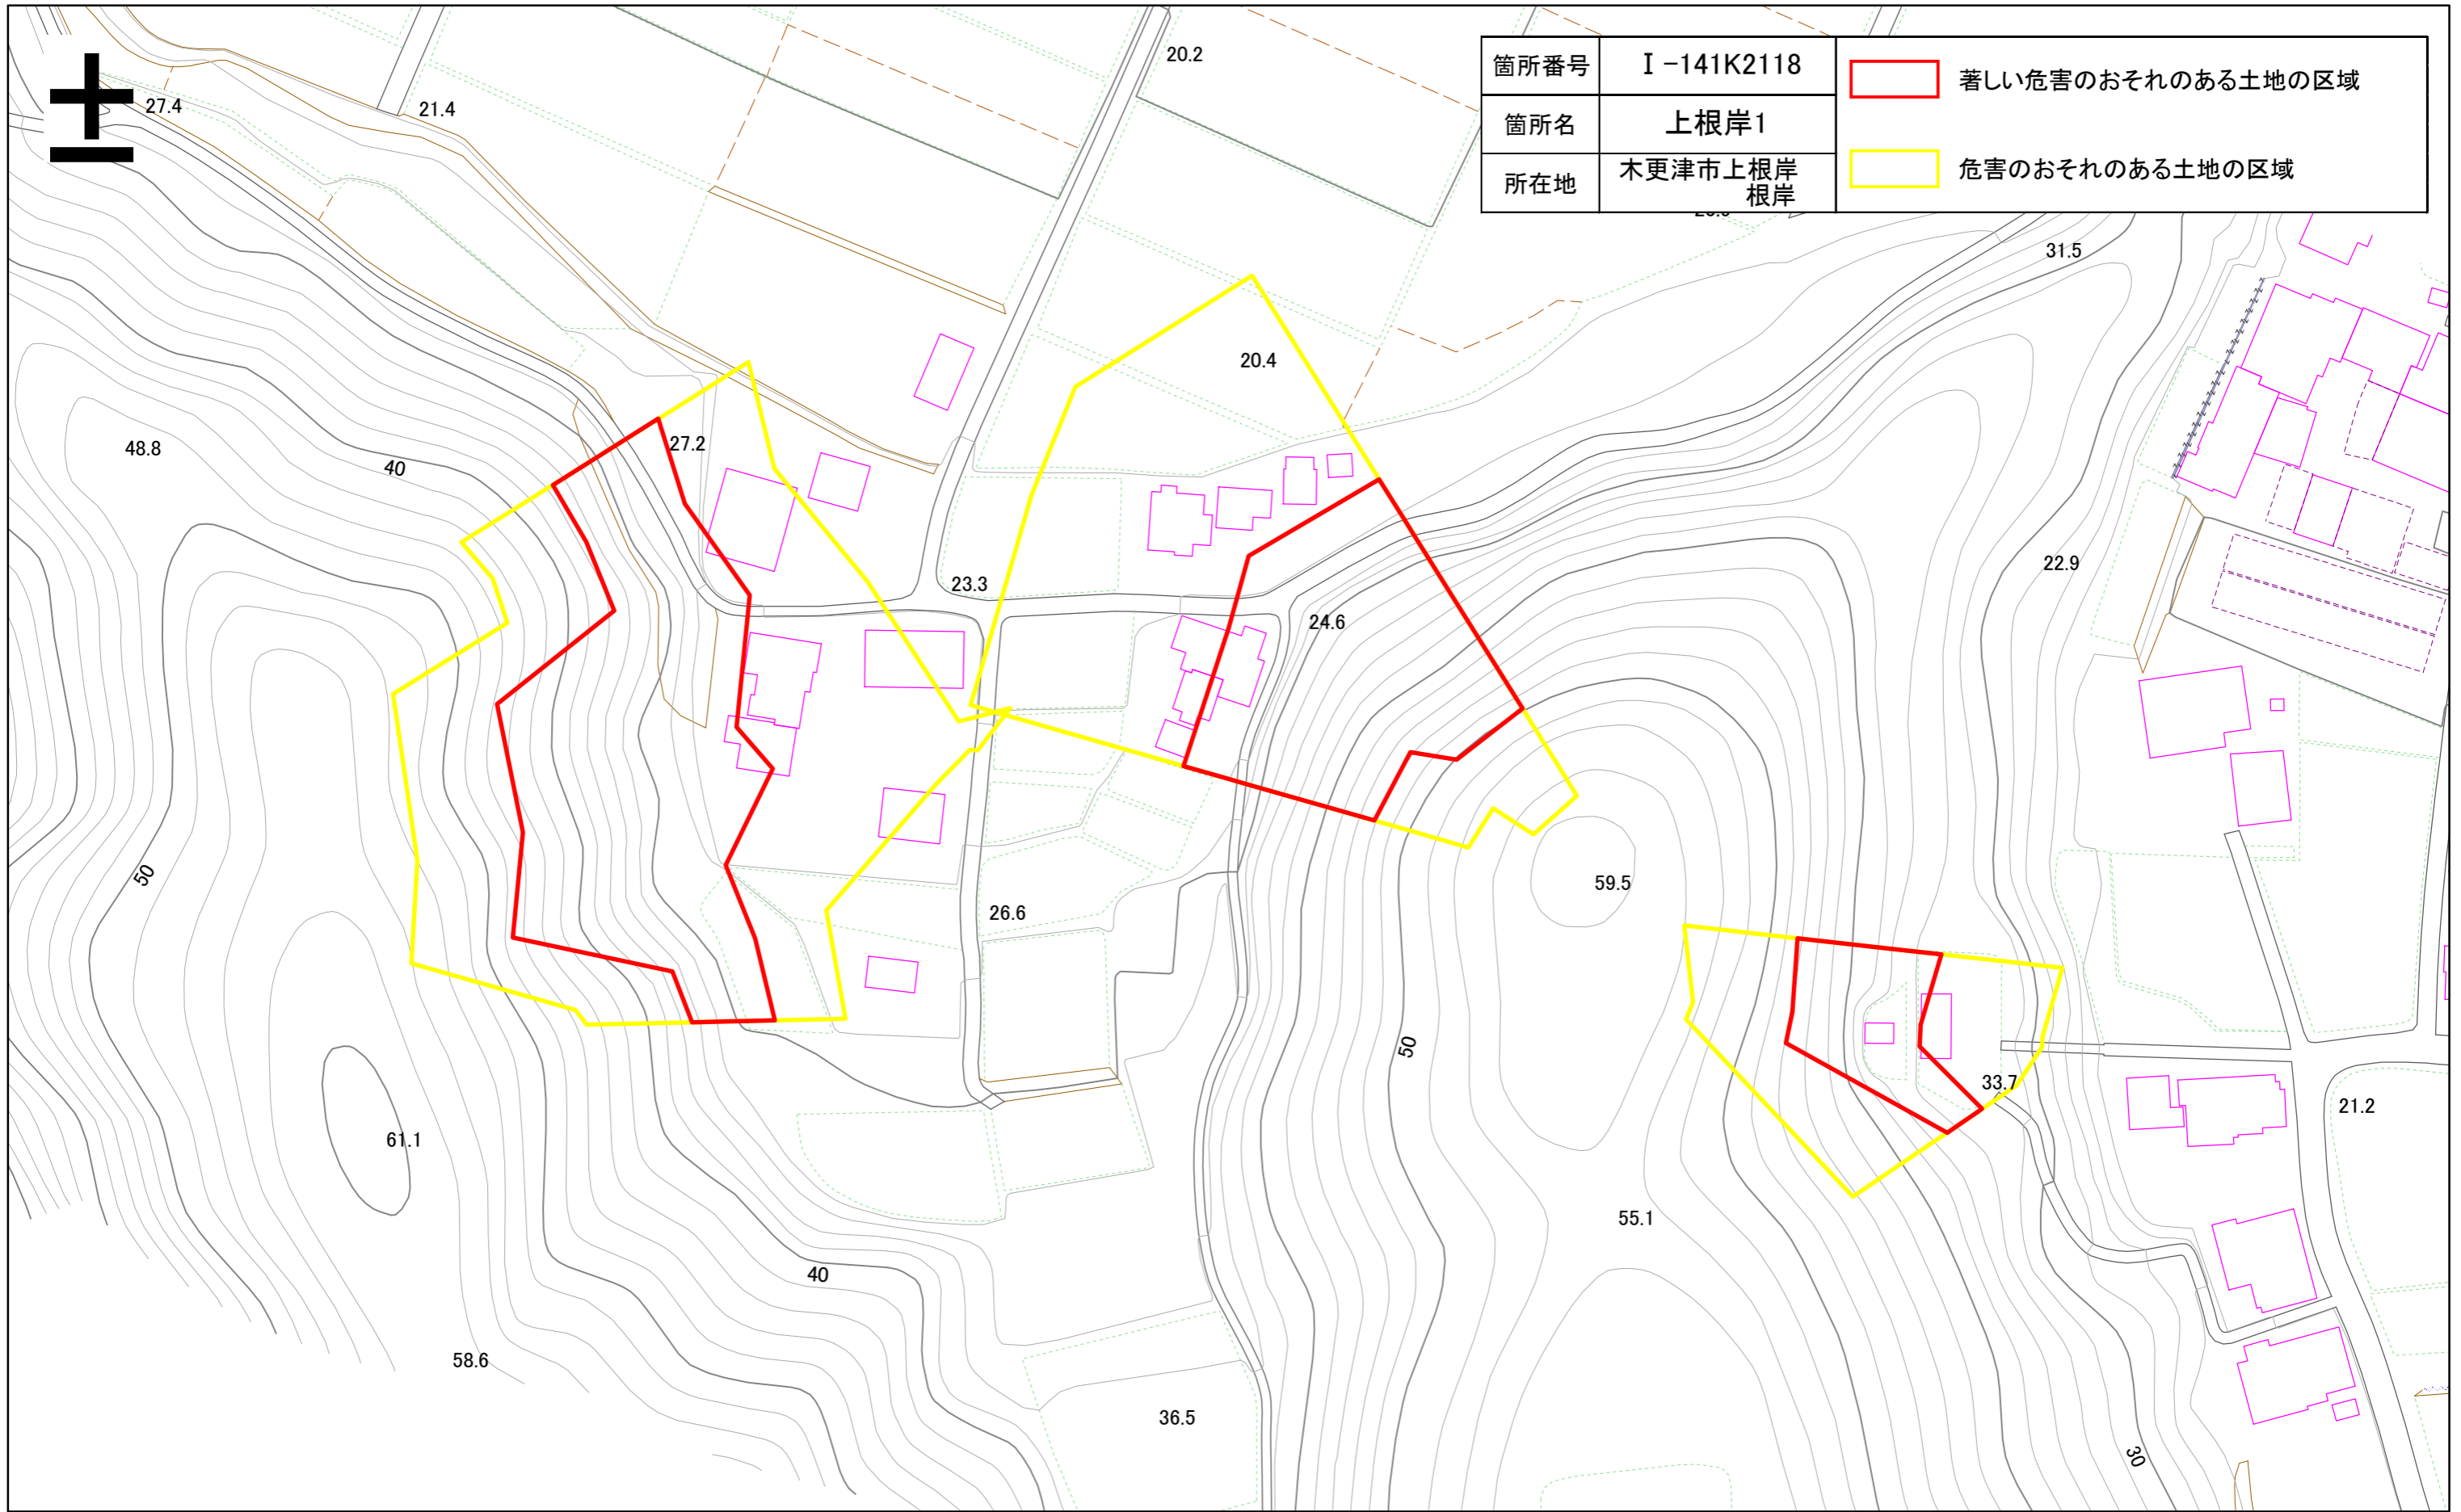

箇所番号	I-141K2118	 著しい危害のおそれのある土地の区域
箇所名	上根岸1	 危害のおそれのある土地の区域
所在地	木更津市上根岸 根岸	

# 土砂災害警戒区域・特別警戒区域図(急傾斜地の崩壊) 上根岸、根岸地区

箇所番号	I-141K2118	 著しい危害のおそれのある土地の区域
箇所名	上根岸1	
所在地	木更津市上根岸 根岸	 危害のおそれのある土地の区域